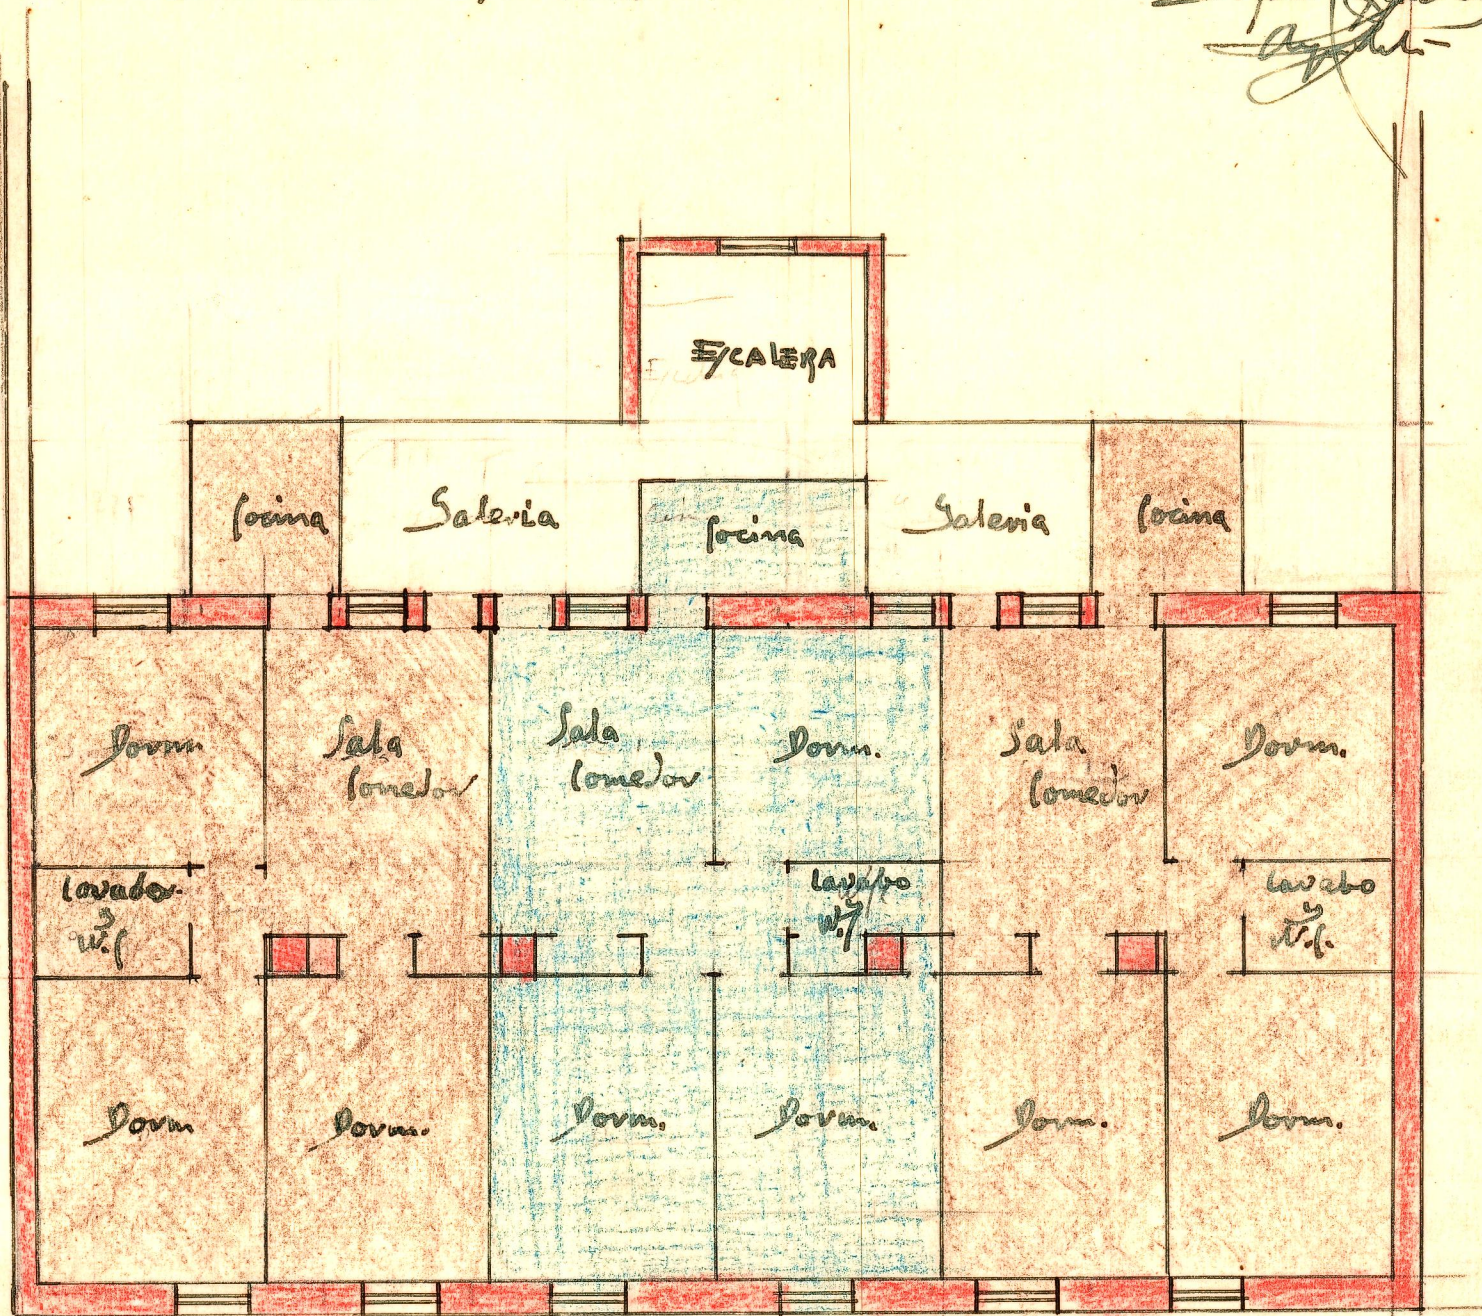

PROYECTO DE REFORMA CON B, TIPO A CASA-CUARTEL
 PARA LA GUARDIA CIVIL - MONCADA

Valencia - Mayo - 1927

J. P. [Signature]

PLANTA DE LOS DOS PISOS ALTO

3 guardias en cada uno.

ESCALA 1:100