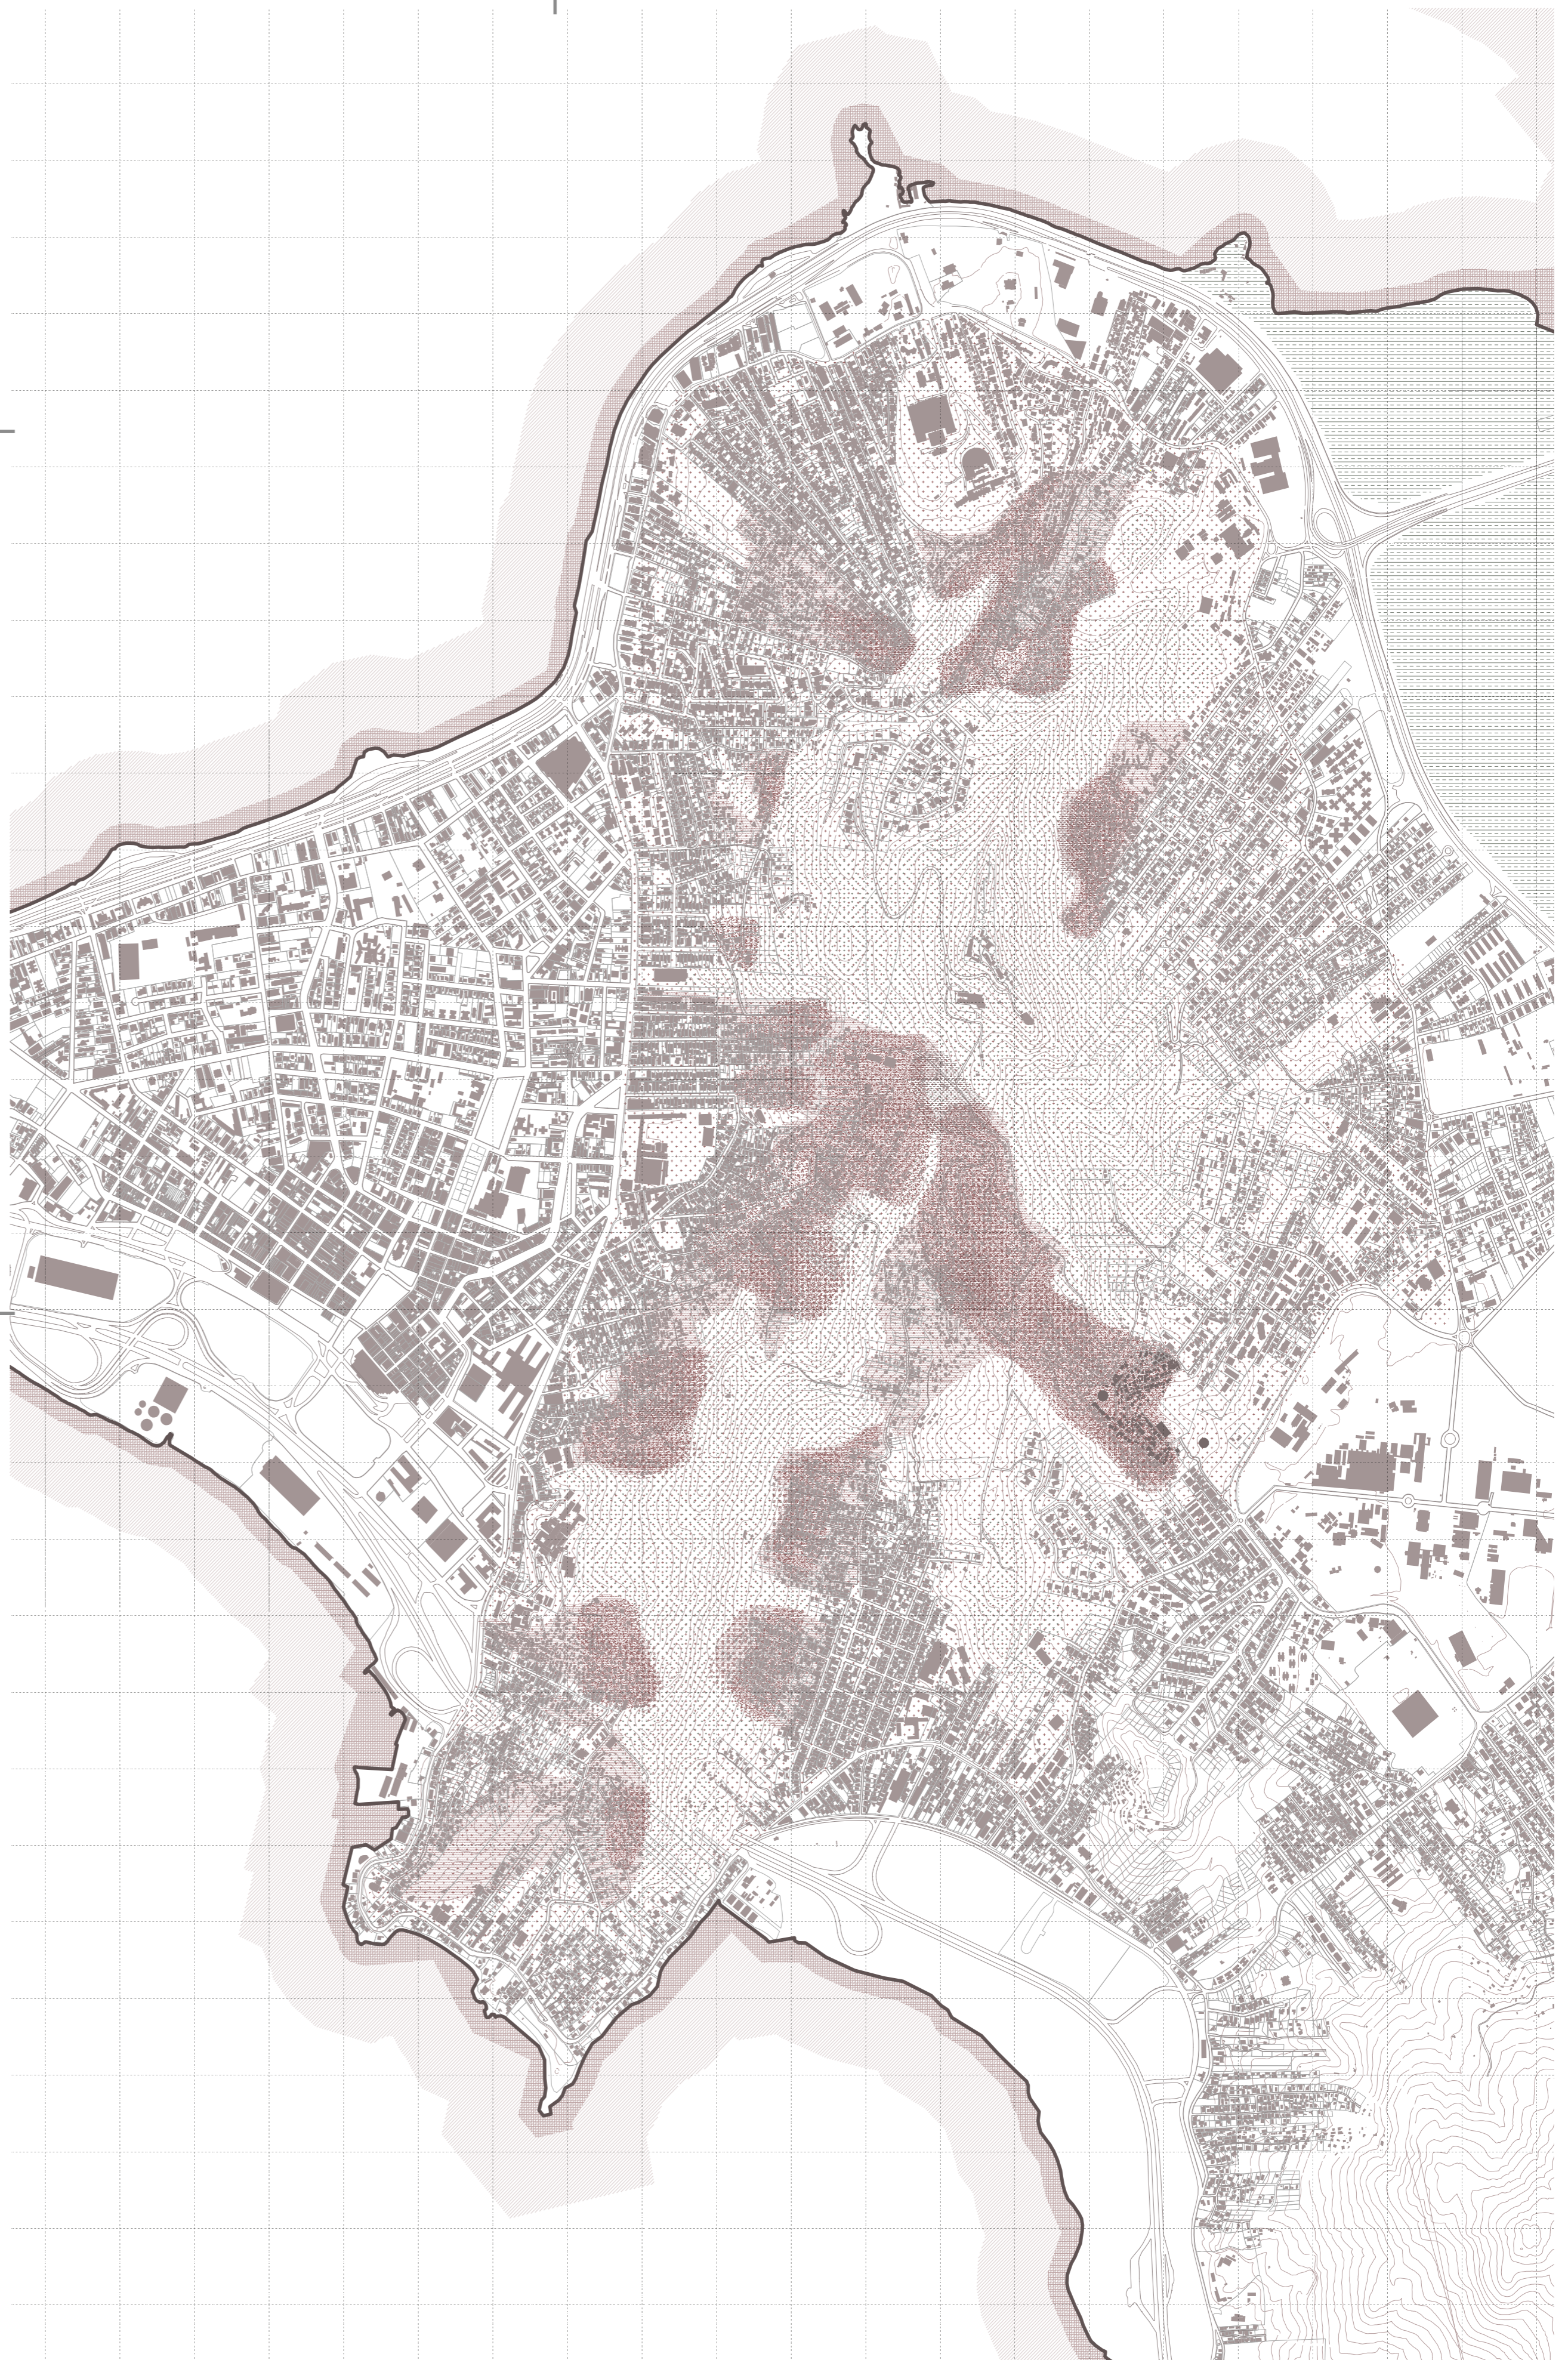

regenerando
A_SERRINHA
 PROYECTO_FIN_DE_MÁSTER-LAB_H
 CARLOS ROIG GIMÉNEZ

regenerando
A _ S E R R I N H A
PROYECTO_FIN_DE_MÁSTER-LAB_H
CARLOS ROIG GIMÉNEZ

regenerando
A _ S E R R I N H A
PROYECTO_FIN_DE_MÁSTER-LAB_H
CARLOS ROIG GIMÉNEZ

regenerando
A_SERRINHA
PROYECTO_FIN_DE_MÁSTER-LAB_H
CARLOS ROIG GIMÉNEZ

regenerando
A _ S E R R I N H A
PROYECTO_FIN_DE_MÁSTER-LAB_H
CARLOS ROIG GIMÉNEZ