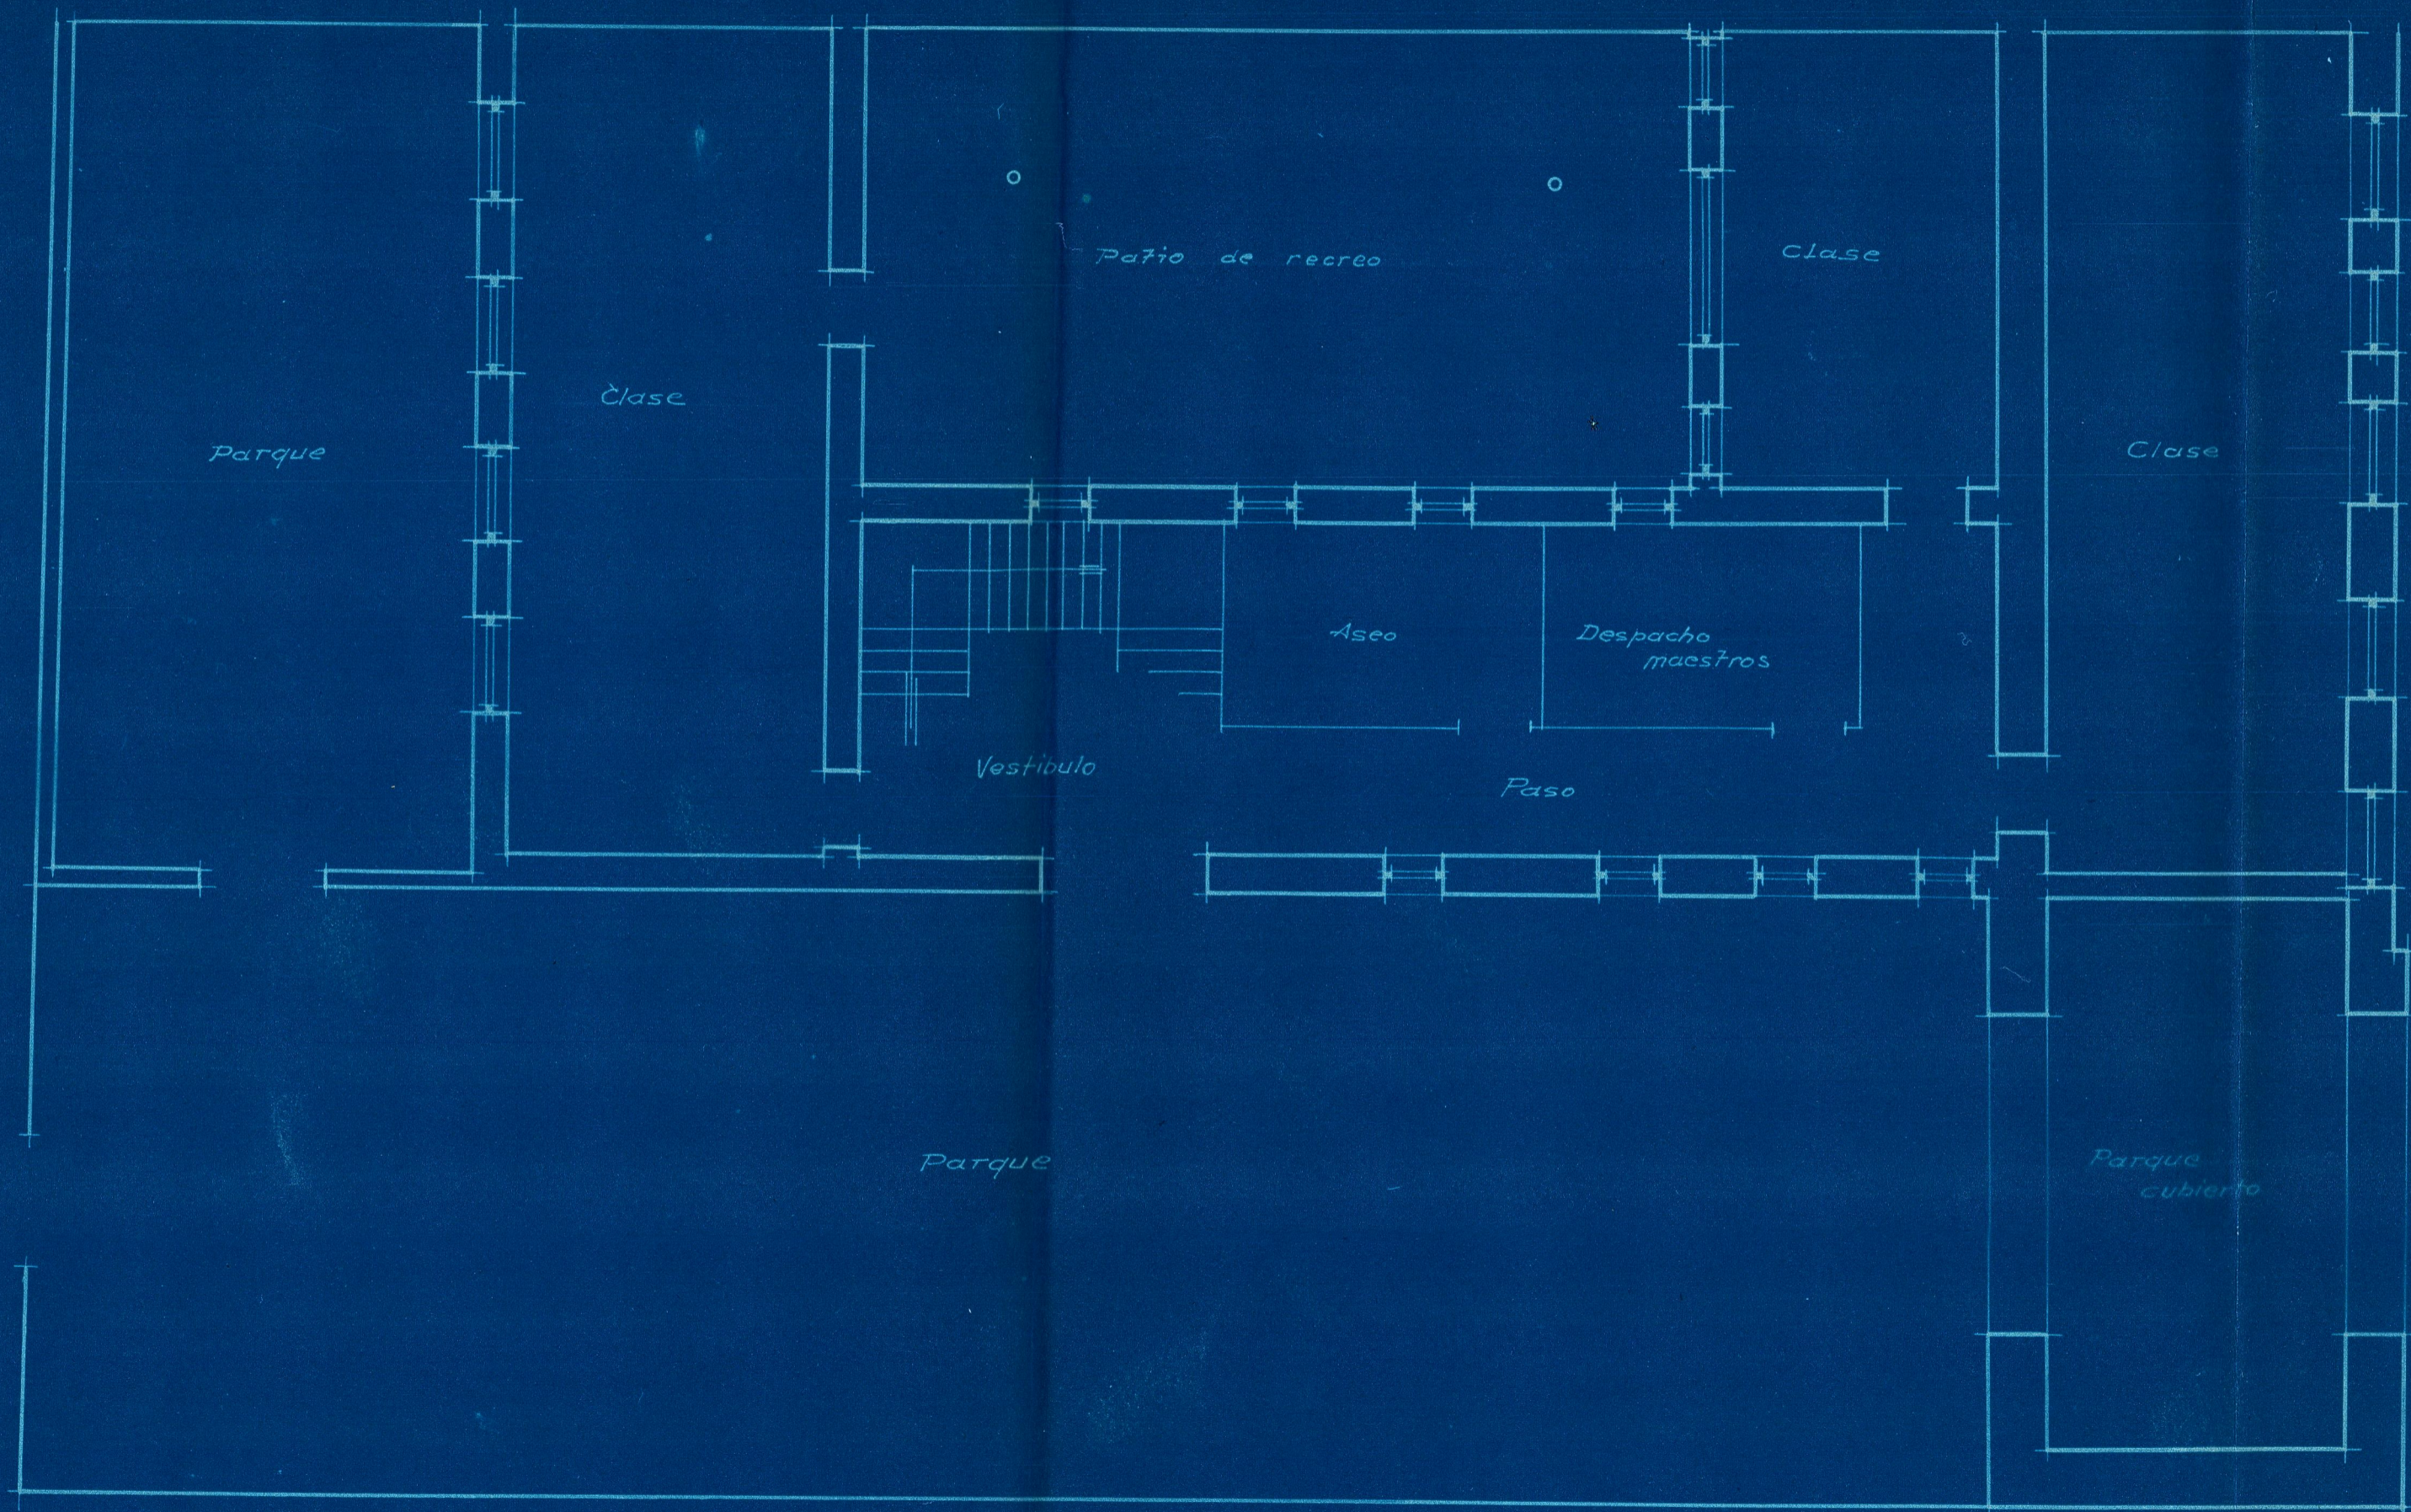

Proyecto de reforma para instalar un grupo escolar
Elizaga - Puebla de Vallbona
Reforma proyectada

Planta baja

Planta alta

W. ALINA
 REGISTRADO EN
 1. SET 1933
 SECRETARIO

Escala 1:100
 Valencia 12 Septiembre 1933
 El Arquitecto