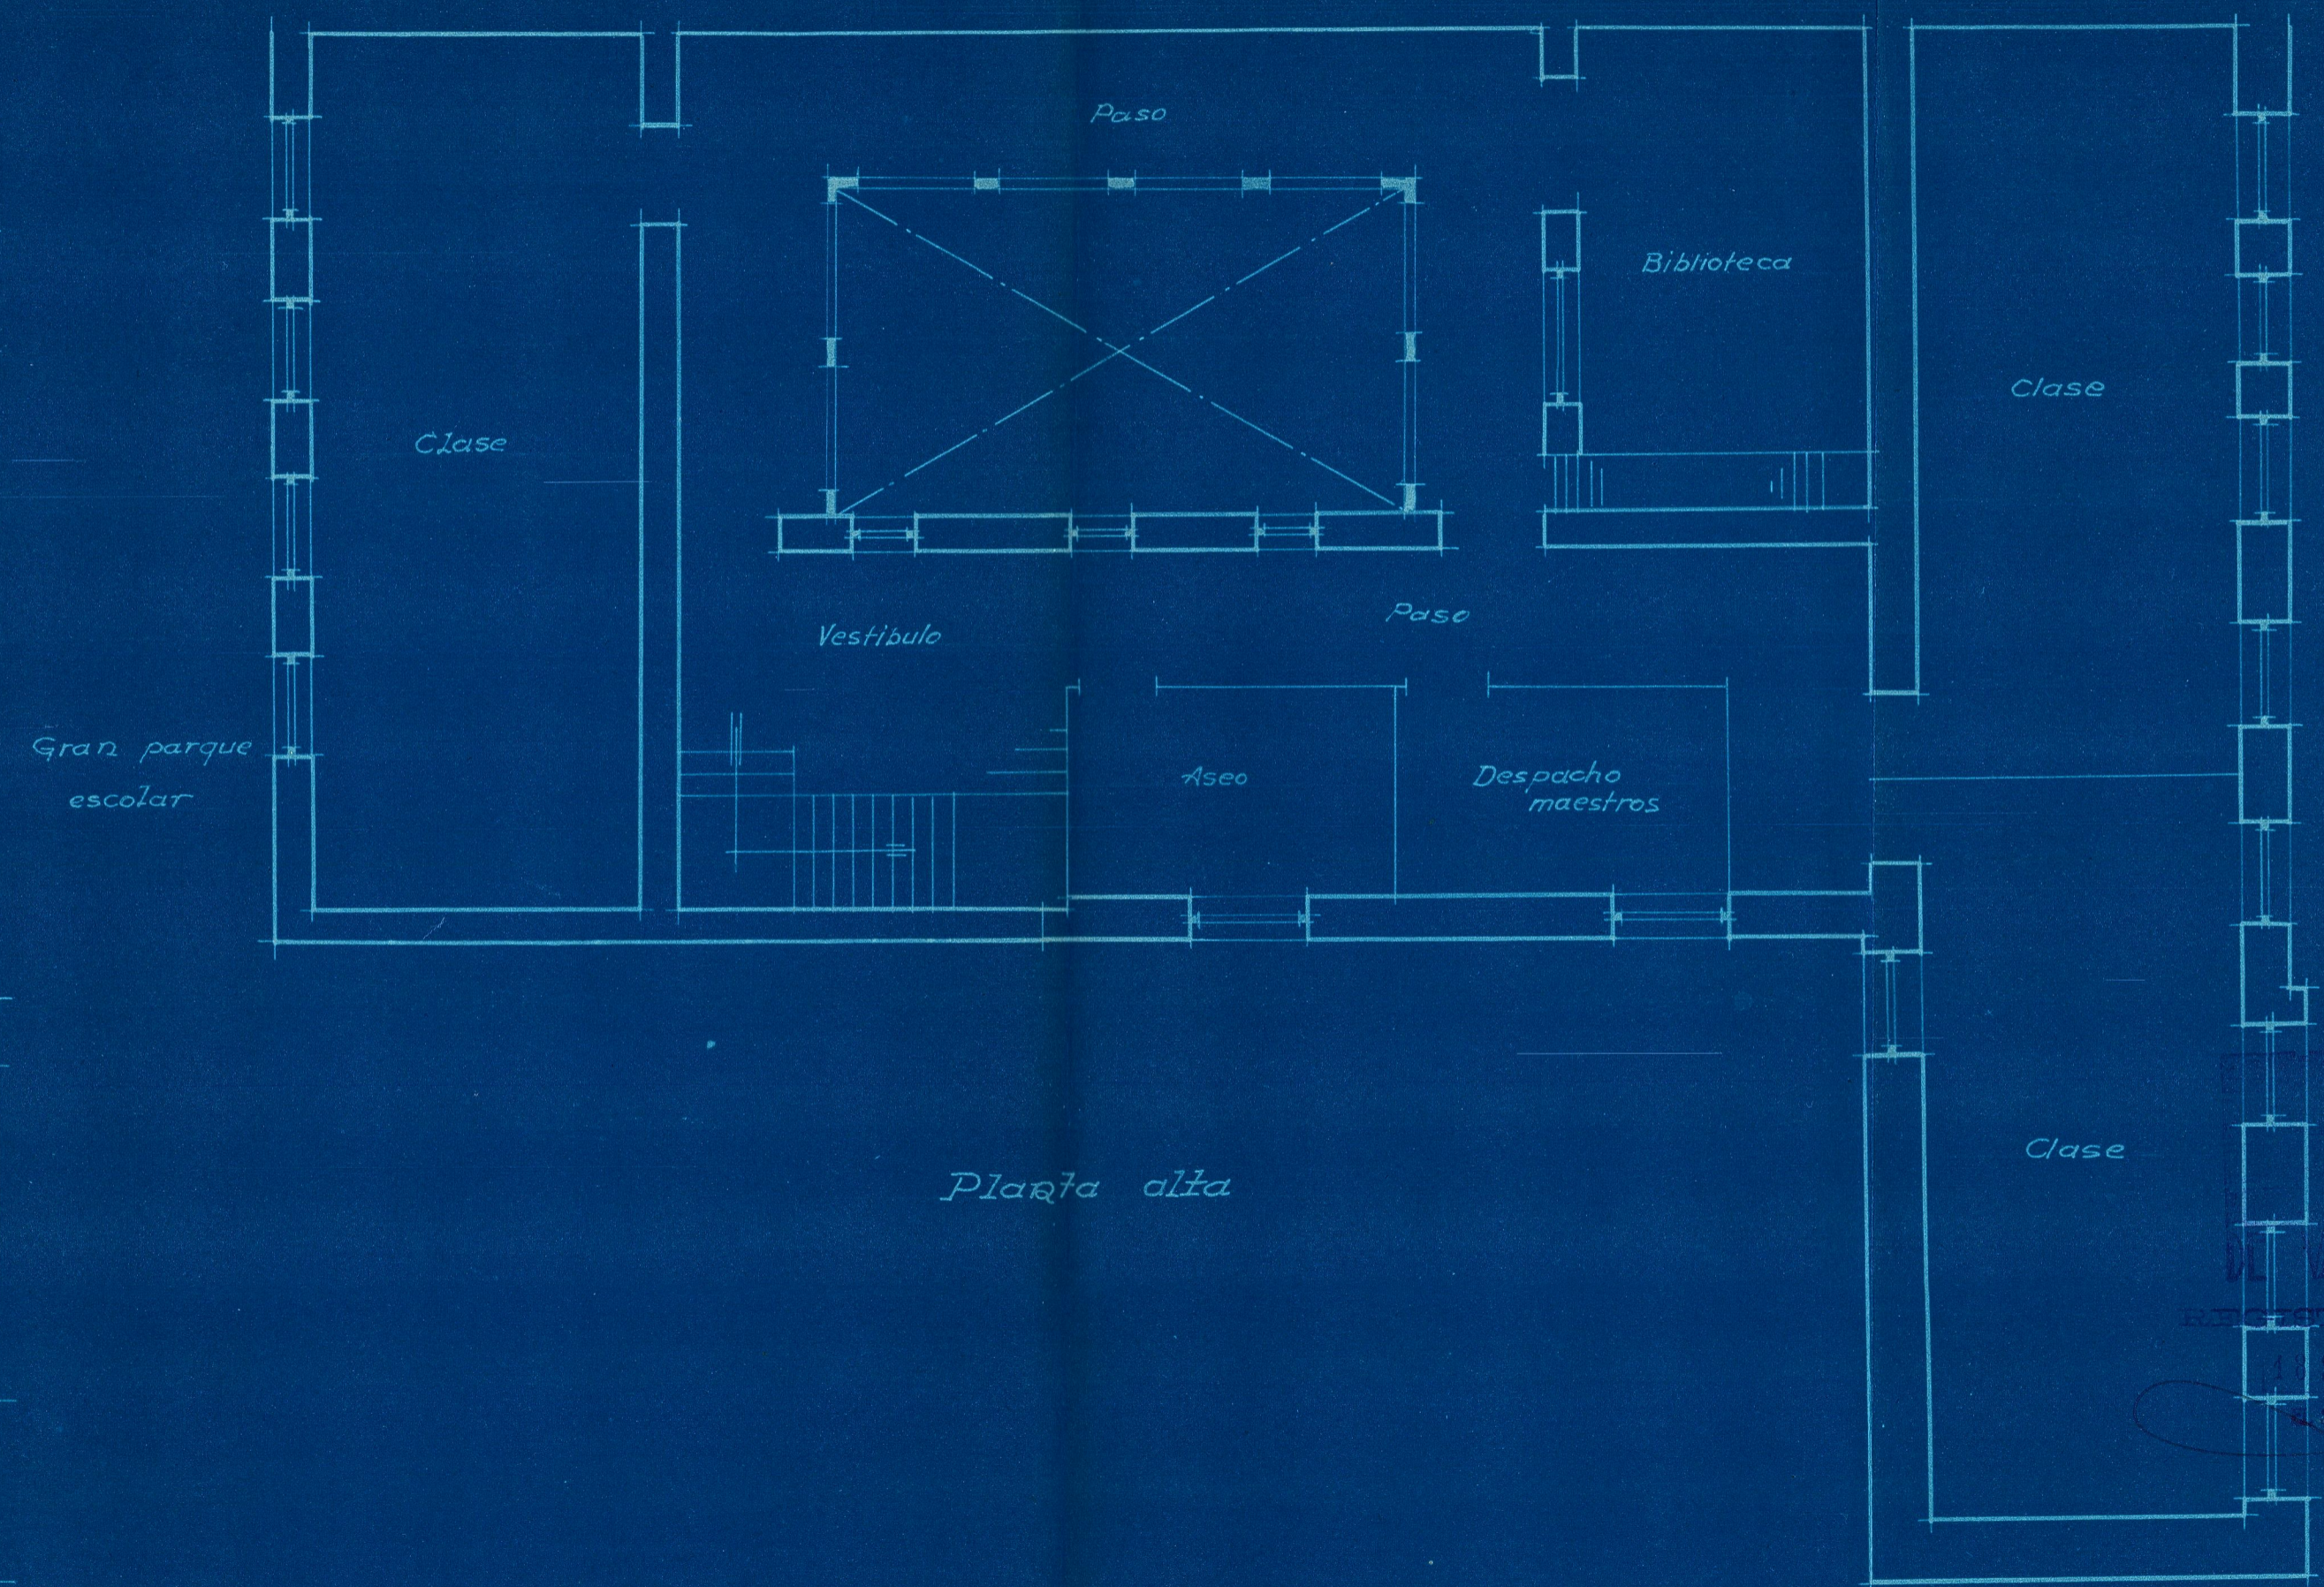

Proyecto de reforma para instalar un grupo escolar
Elizaga - Puebla de Vallbona
Reforma proyectada

Planta baja

Planta alta

W. ALINA
 REGISTRADO EN
 1. SET 1933
 SECRETARIO

Escala 1:100
 Valencia 12 Septiembre 1933
 El Arquitecto