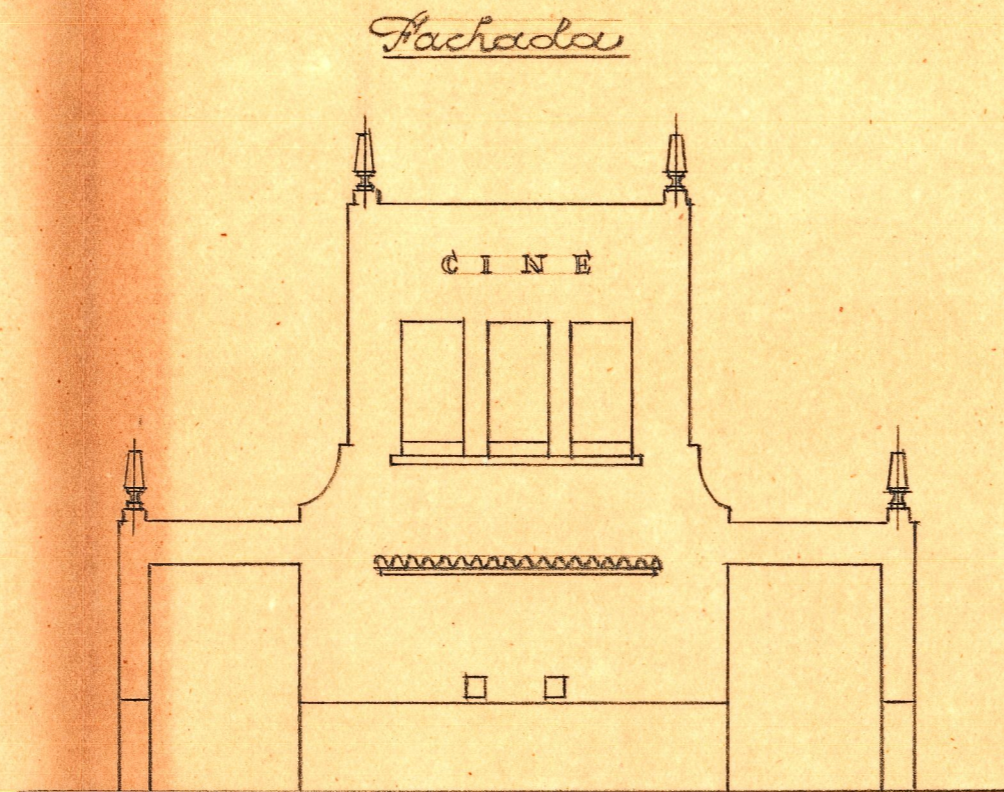

Planta general

CINE AL AIRE LIBRE EN MACASTRE ESCALA=1:100

Cabina

Planta de cimentación y entramado del piso

Entramado de cubierta

Valencia Mayo de 1950

EL ARQUITECTO