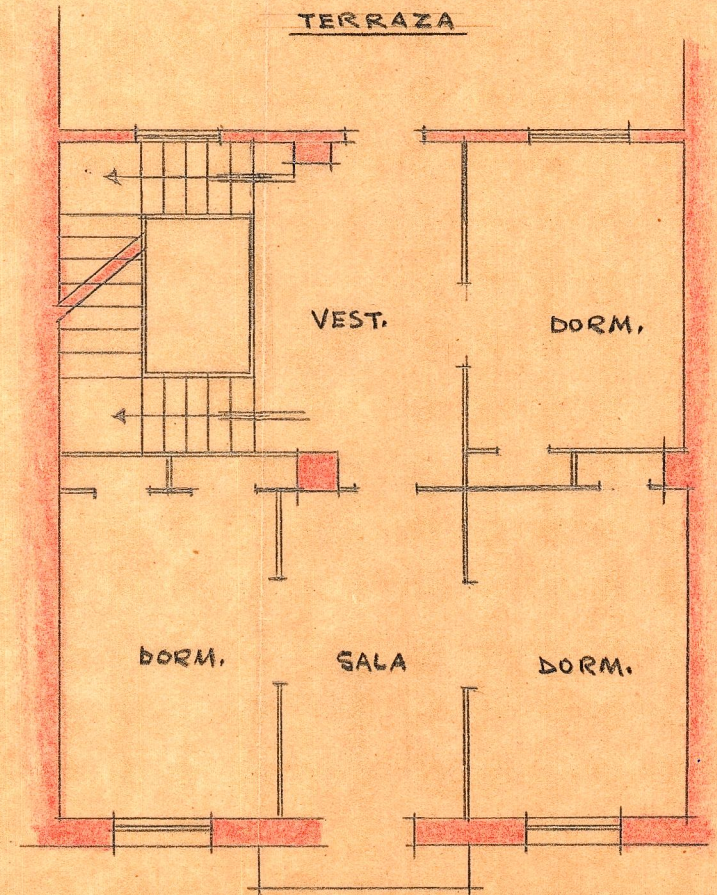

Fachada

Reforma de parte de la distribución
y de la fachada a Calle de las Rejas

LLAURI

ESCALA = 1:100

Valencia Marzo 1948
EL ARQUITECTO

PORCIÓN QUE NO
SE REFORMA

Bajd actual

COMEDOR
ACTUAL

SALA DE ESTAR
YA EXISTENTE

Bajd

TERRAZA

Pisd altd