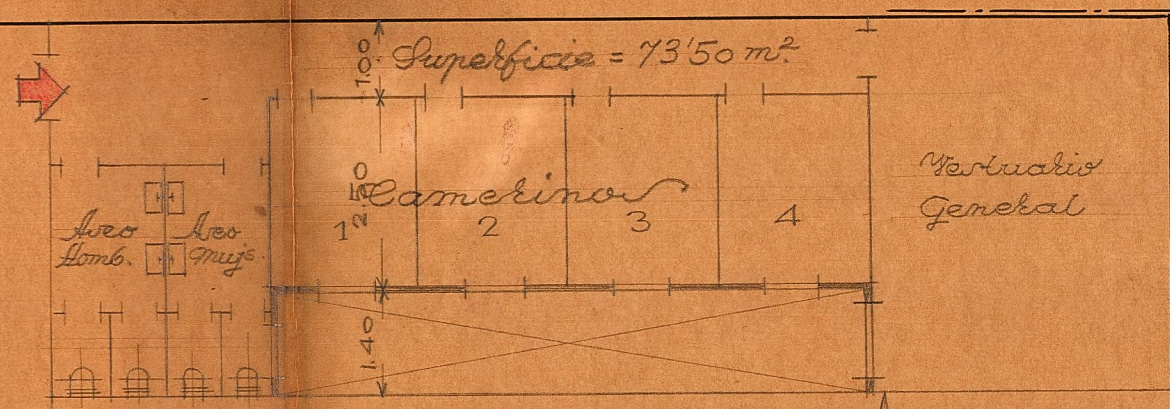

calle
Buillen
de
Castro

20.00

Edificable Sr. Marin

263.00 m²

269

306.92 m²

280

10.00 metros

14.00

Testamentaria

254.80 m²

105.39 m²

Edificable Sr. Marin

145.40 m²

141

74.52 m²

Escala 1:200

Nueva calle de Maldonado

chicalet

2.04

105.39
145.40
250.79

Calle Guillen de Castro

Nº 63

Solar del "Micalet"

Superficie = 195'75 m²
SOLAR MALDONADO

Superficie = 62'56

Superficie = 140'89 m²

Superficie = 81'75 m²

Calle ... Ancho de 20 mts