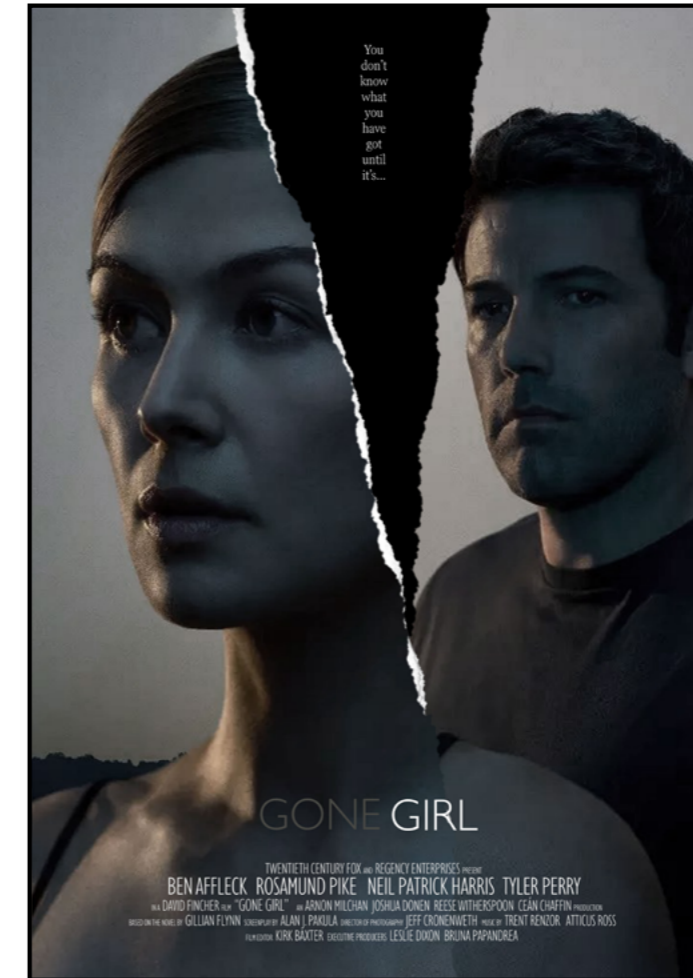

OBRAS DE INTERPRETACIÓN DE PHILIP GIPS

Gone Girl 2014

Cartel digital

297 x 420 mm