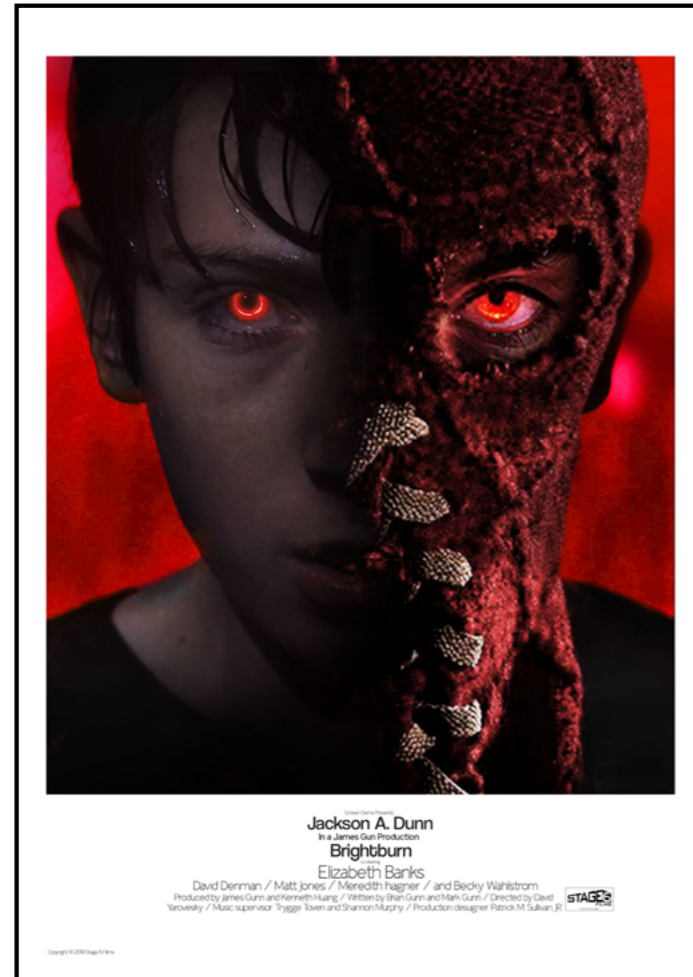

297 x 420 mm

OBRAS DE INTERPRETACIÓN DE SAUL BASS

The Lovely Bones 2009

Cartel digital

297 x 420 mm

OBRAS DE INTERPRETACIÓN DE PHILIP GIPS

Brightburn 2020

Cartel digital