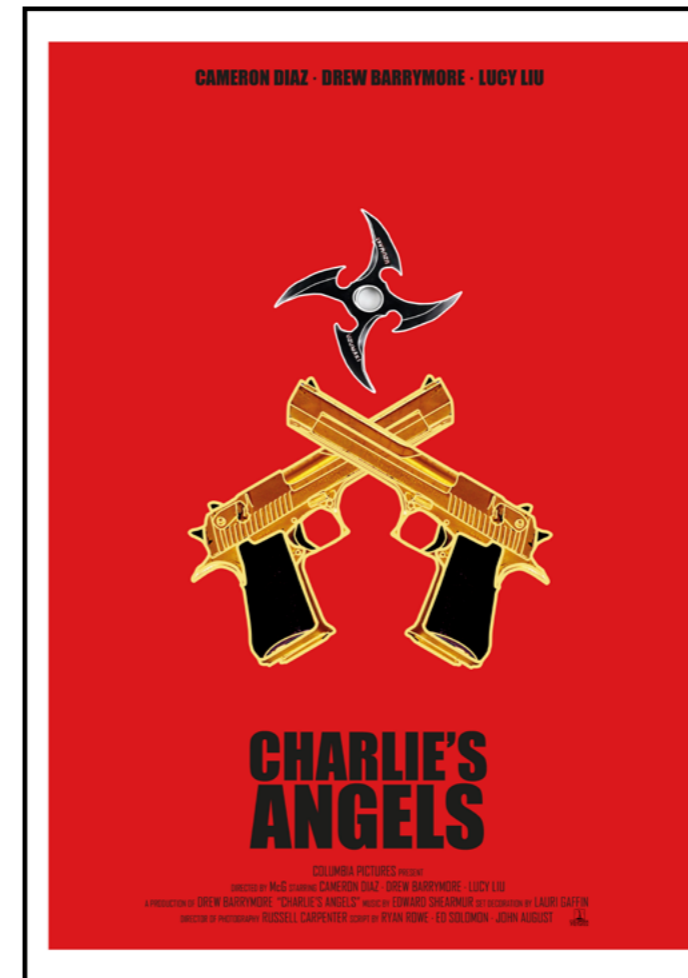

Charlie's Angels 2020
Cartel digital
297 x 420 mm

OBRAS DE CREACIÓN PROPIA

Daredevil 2020

Cartel digital

297 x 420 mm

OBRAS DE CREACIÓN PROPIA

Lucy 2020

Cartel digital