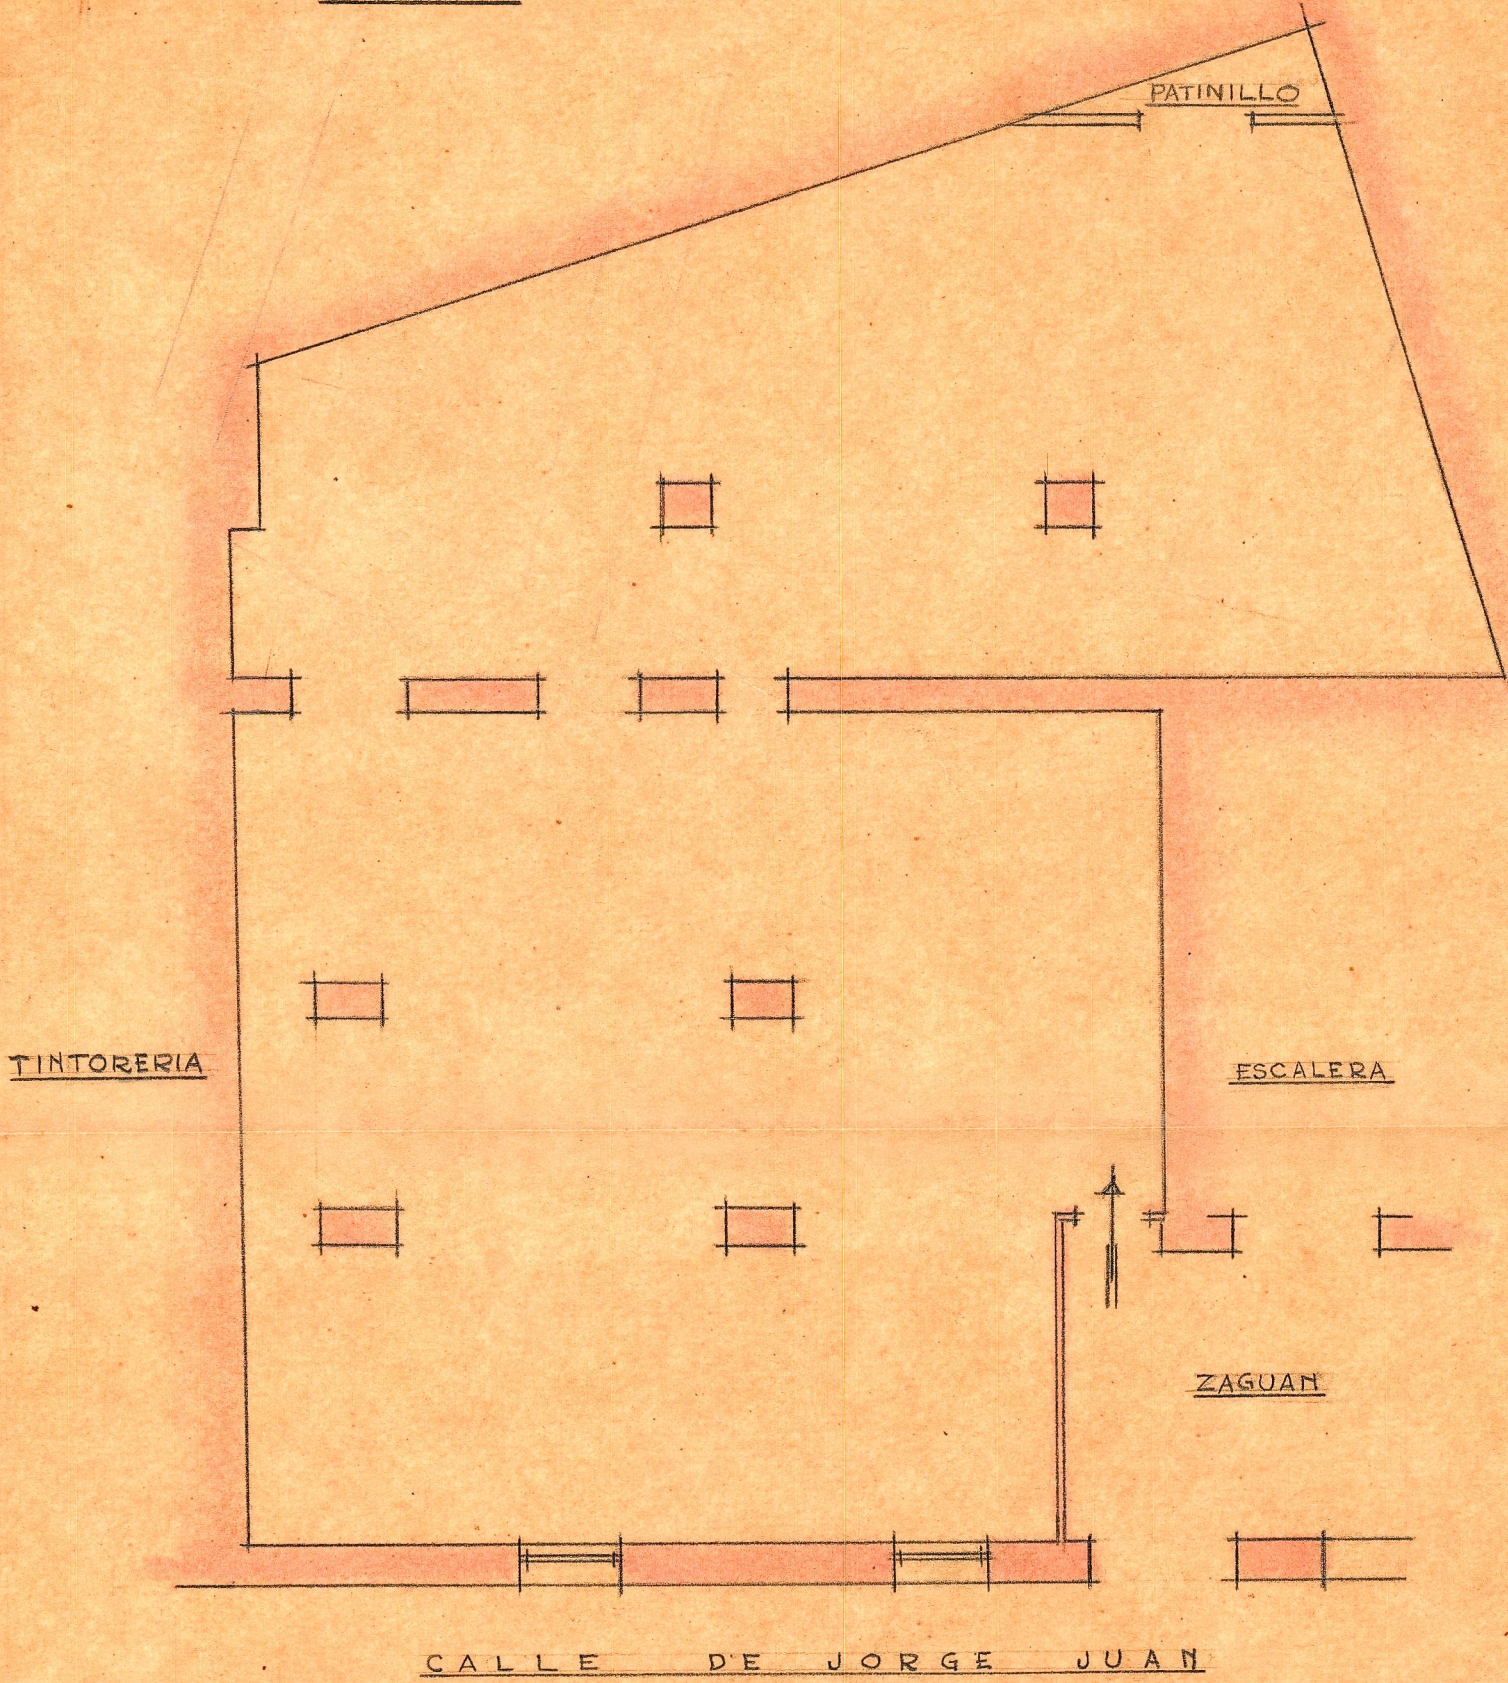

SUPERFICIE = 229 m²

ESCALA = 1:100

TINTORERIA

ESCALERA

ZAGUAN

CALLE DE JORGE JUAN