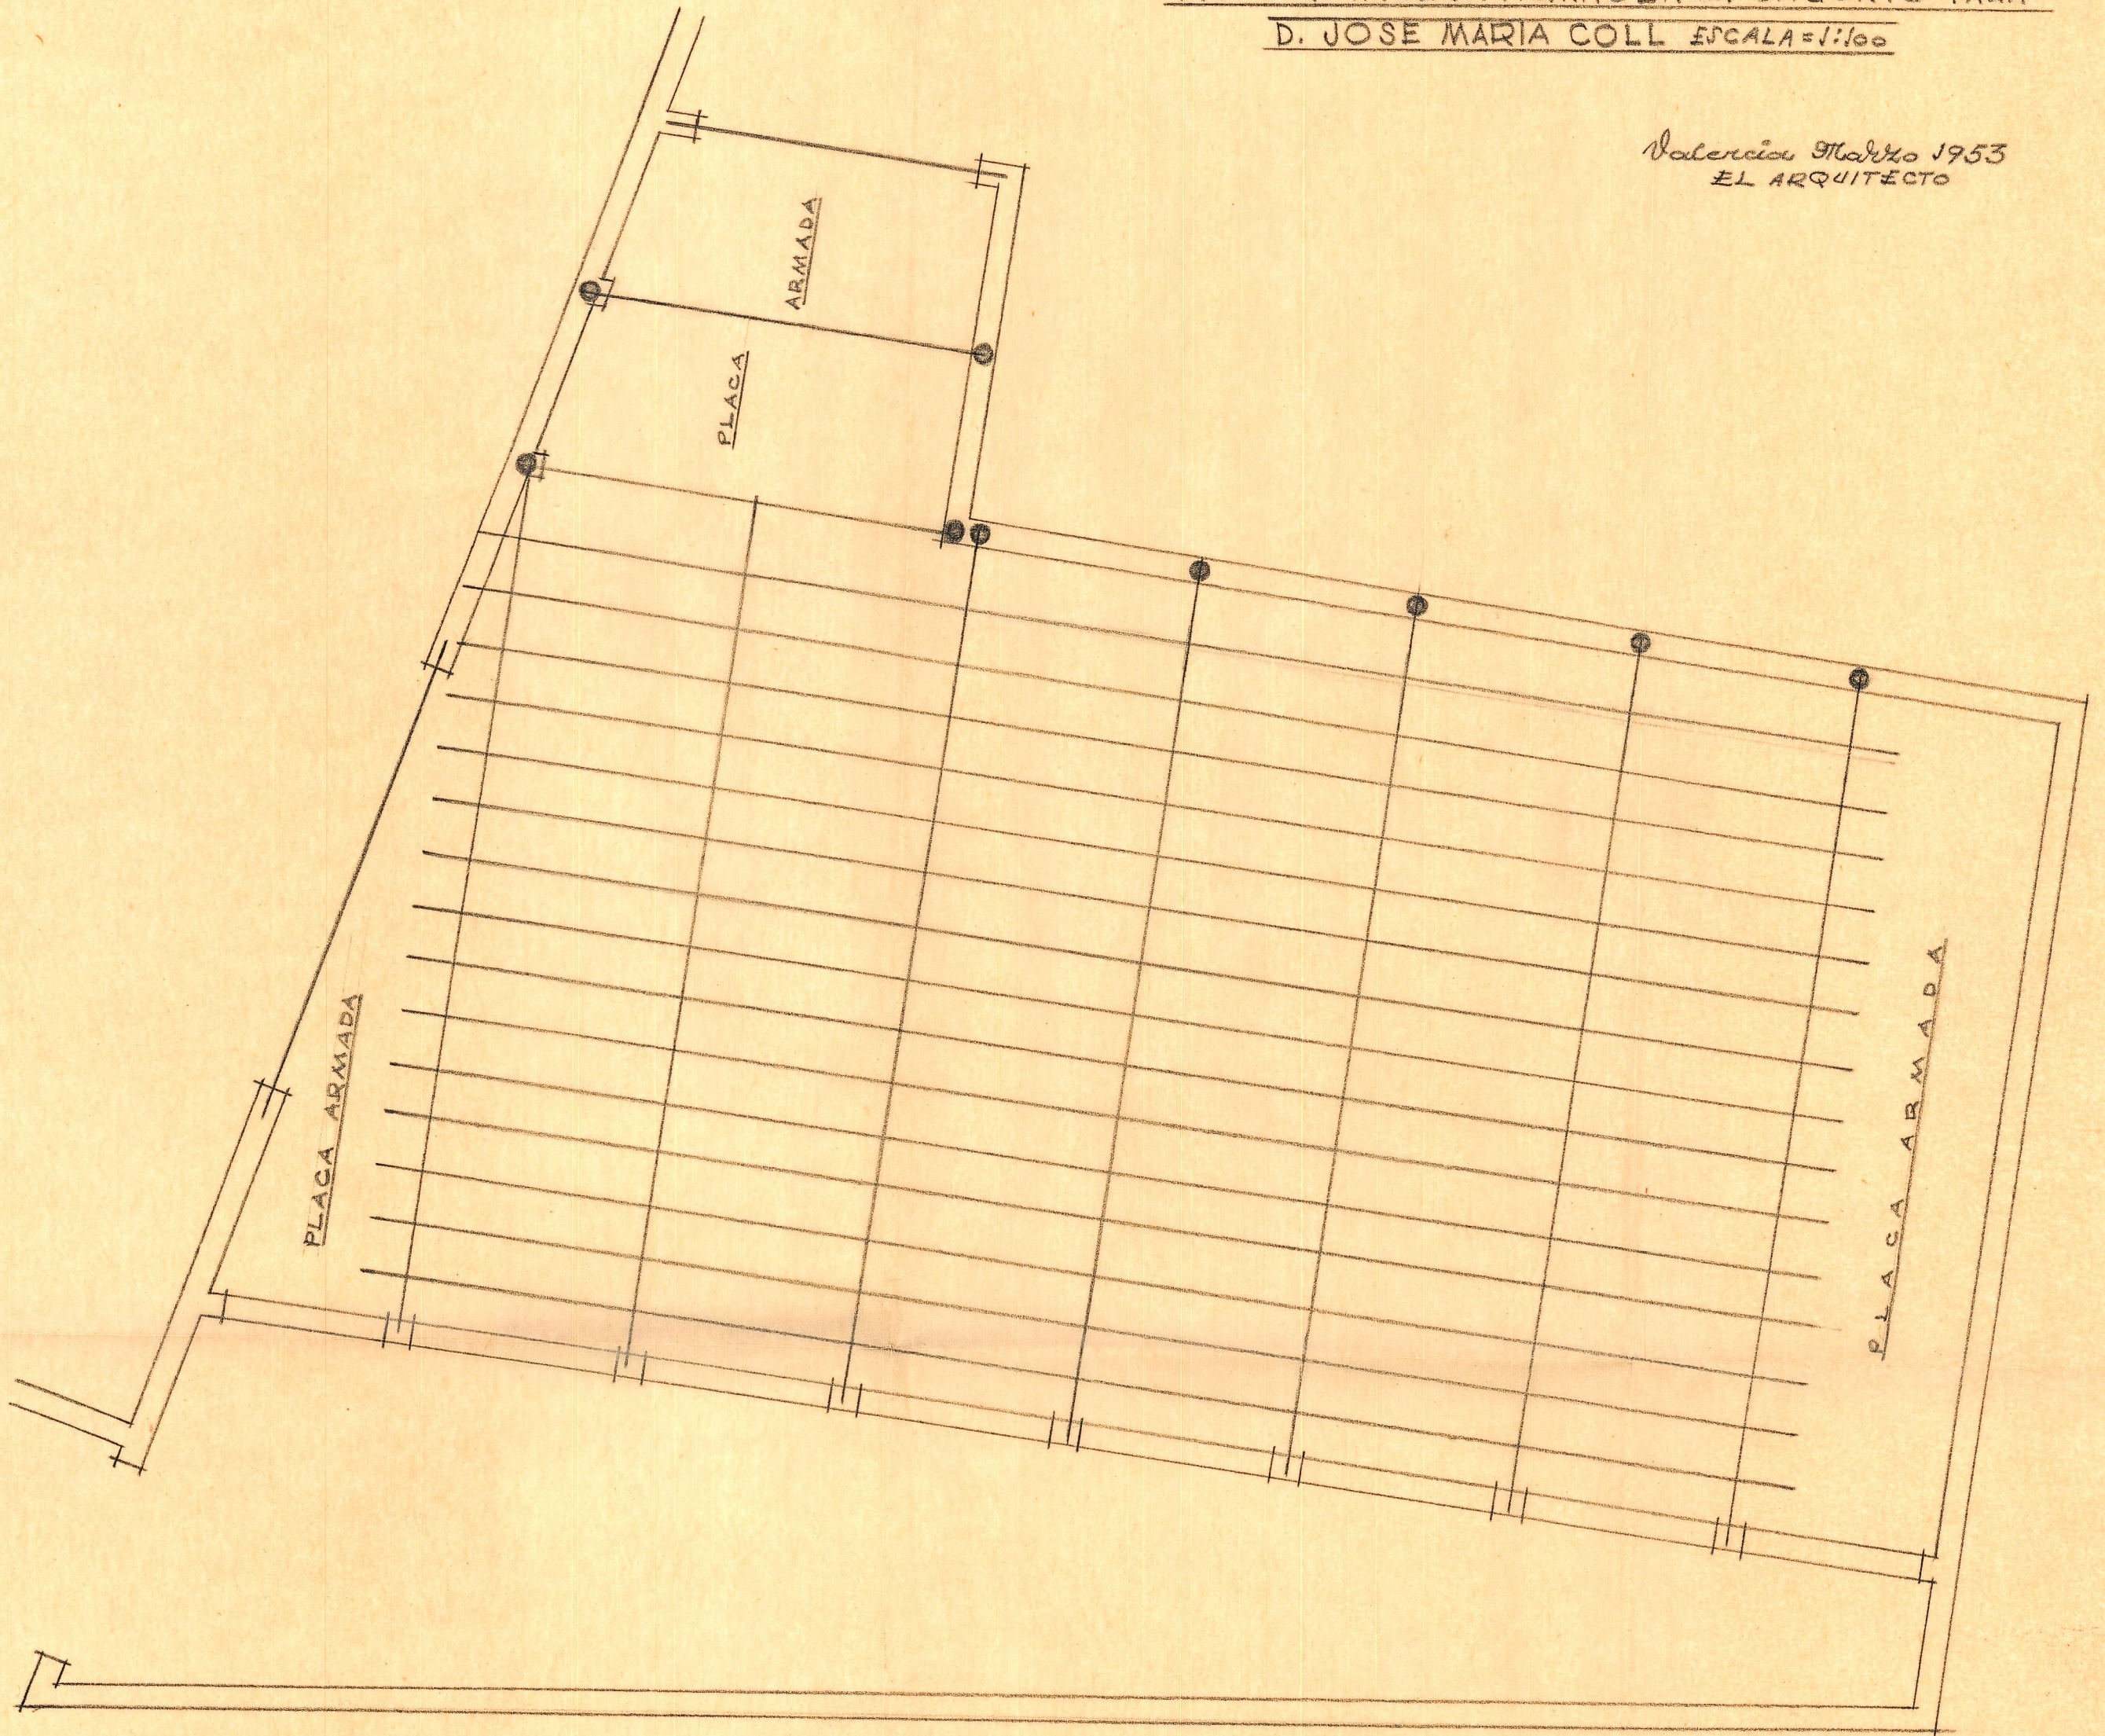

REFORMA DE UN ALMACEN EN SAGUNTO PARA  
D. JOSE MARIA COLL ESCALA = 1:100

*Valencia Marzo 1953*  
*EL ARQUITECTO*

*Entramado*