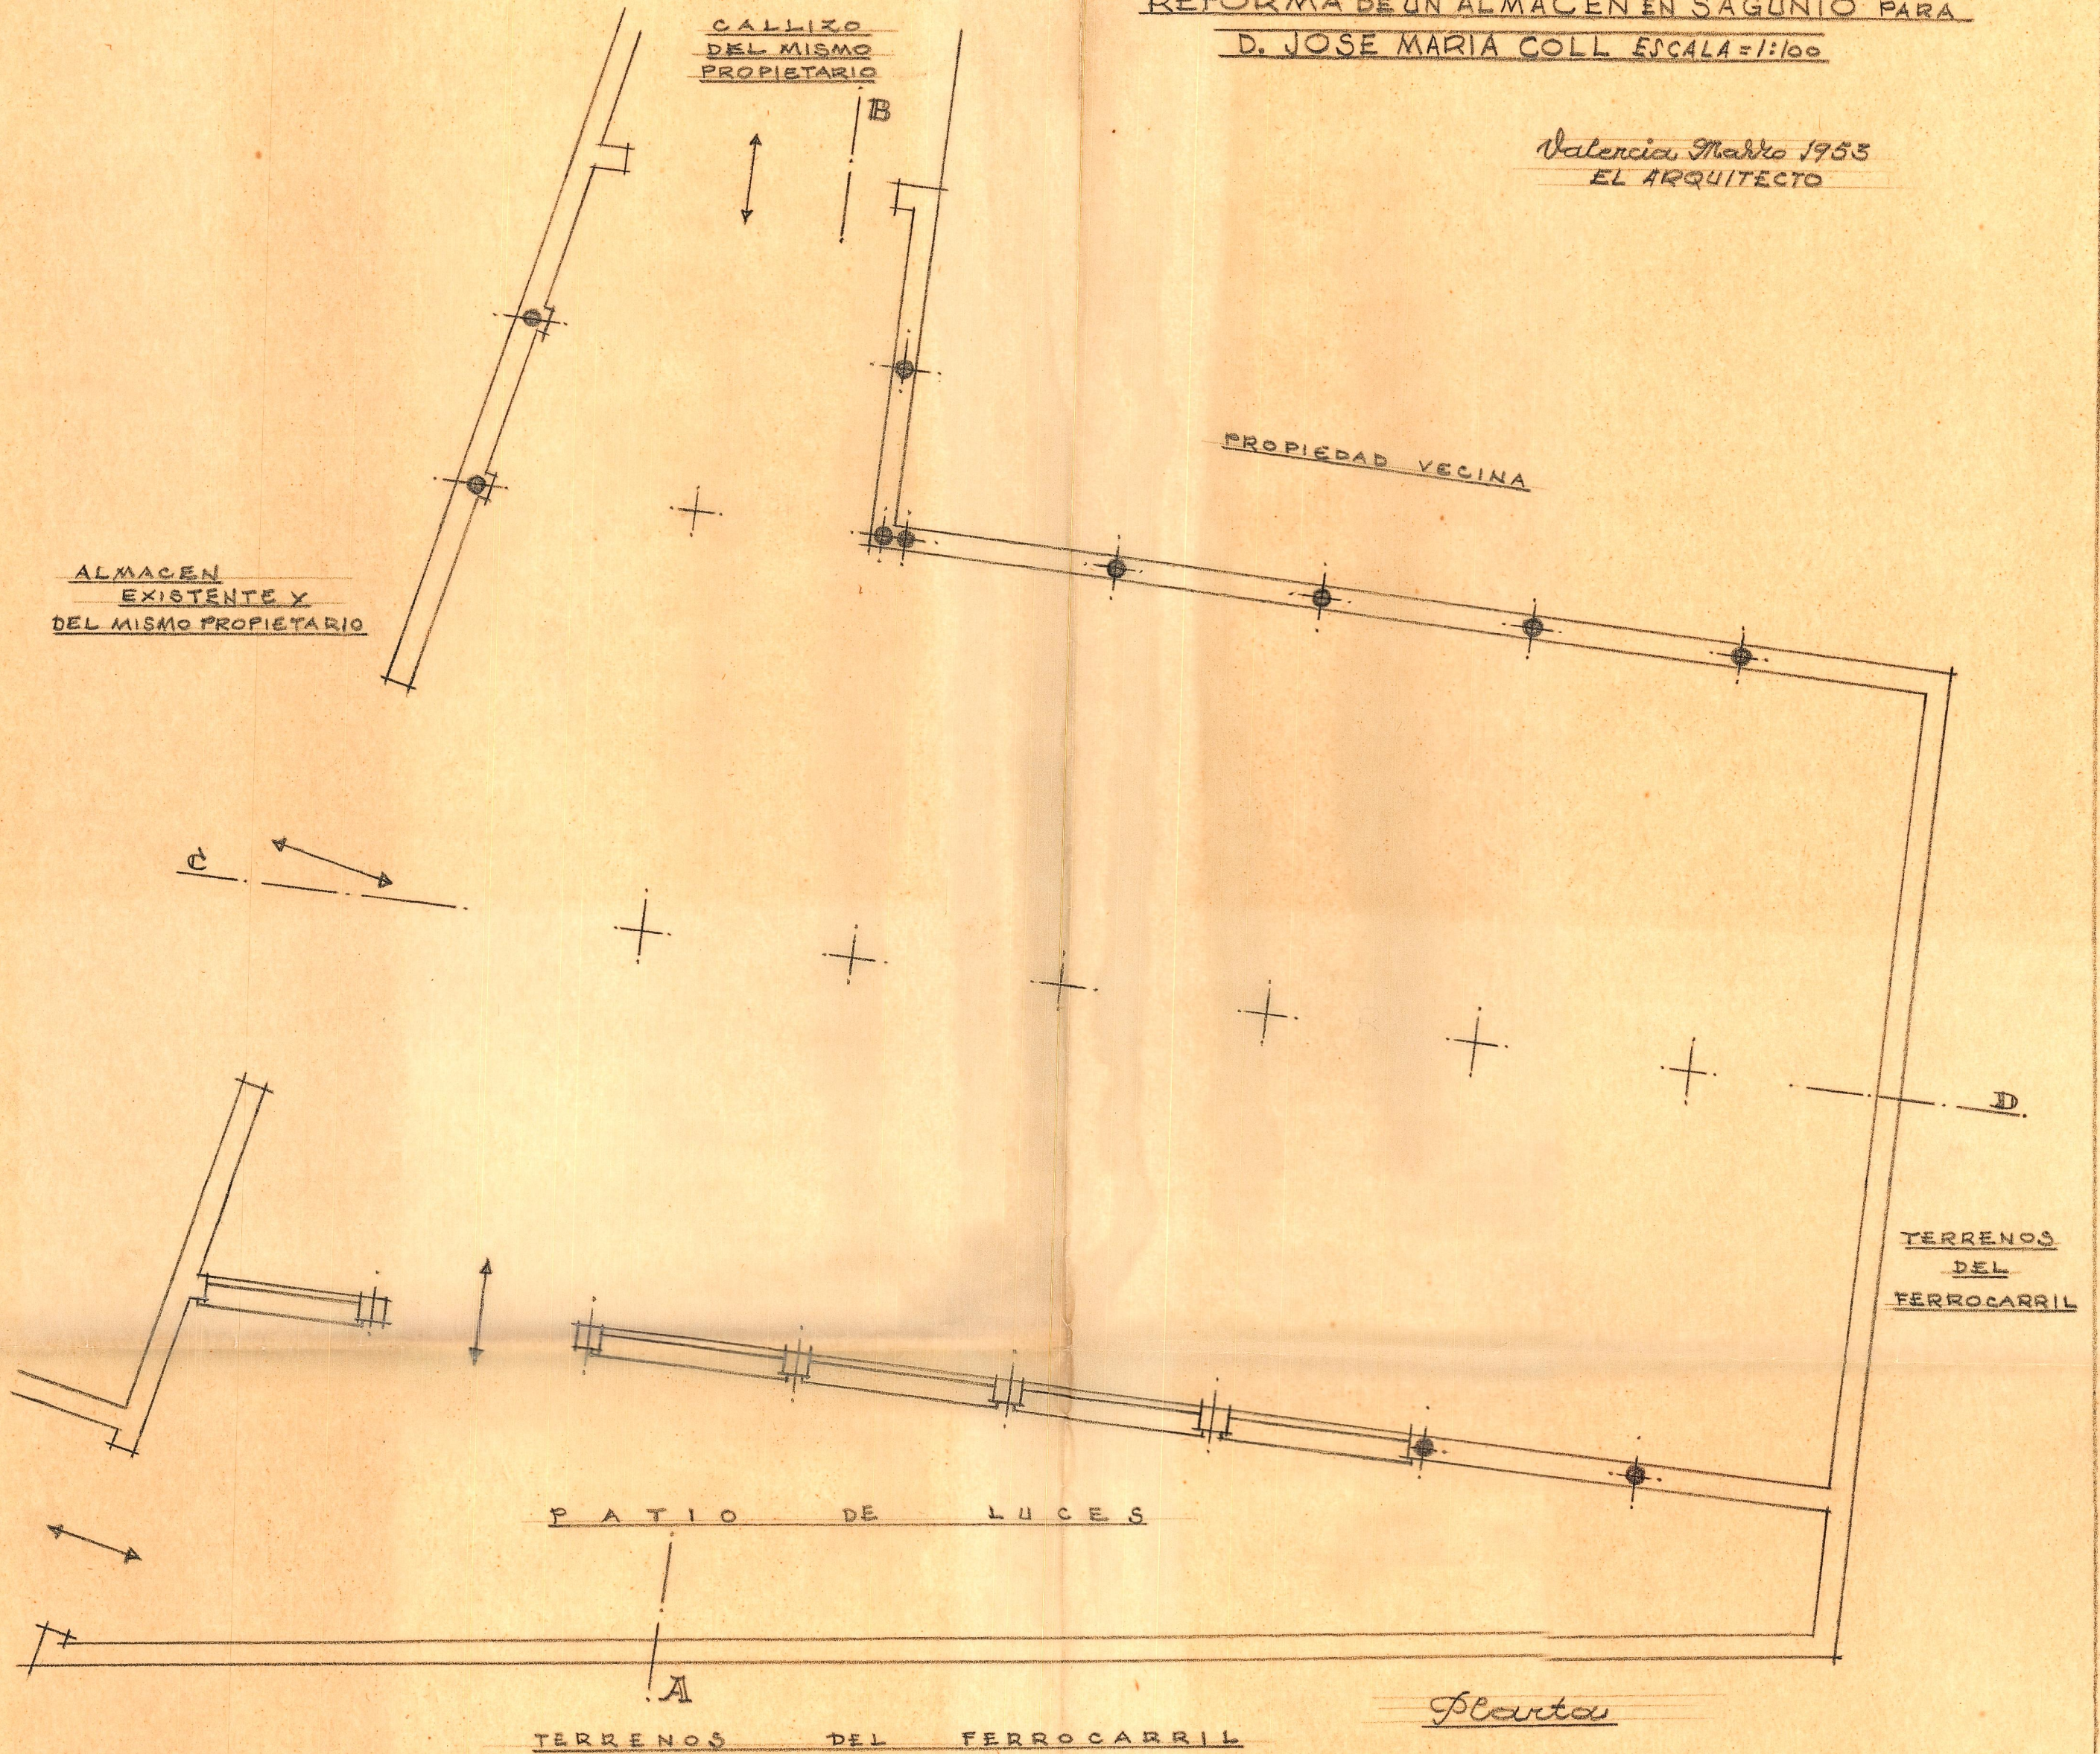

REFORMA DE UN ALMACEN EN SAGUNTO PARA  
D. JOSE MARIA COLL ESCALA = 1:100

*Valencia Marzo 1953*  
EL ARQUITECTO

*Plantas*