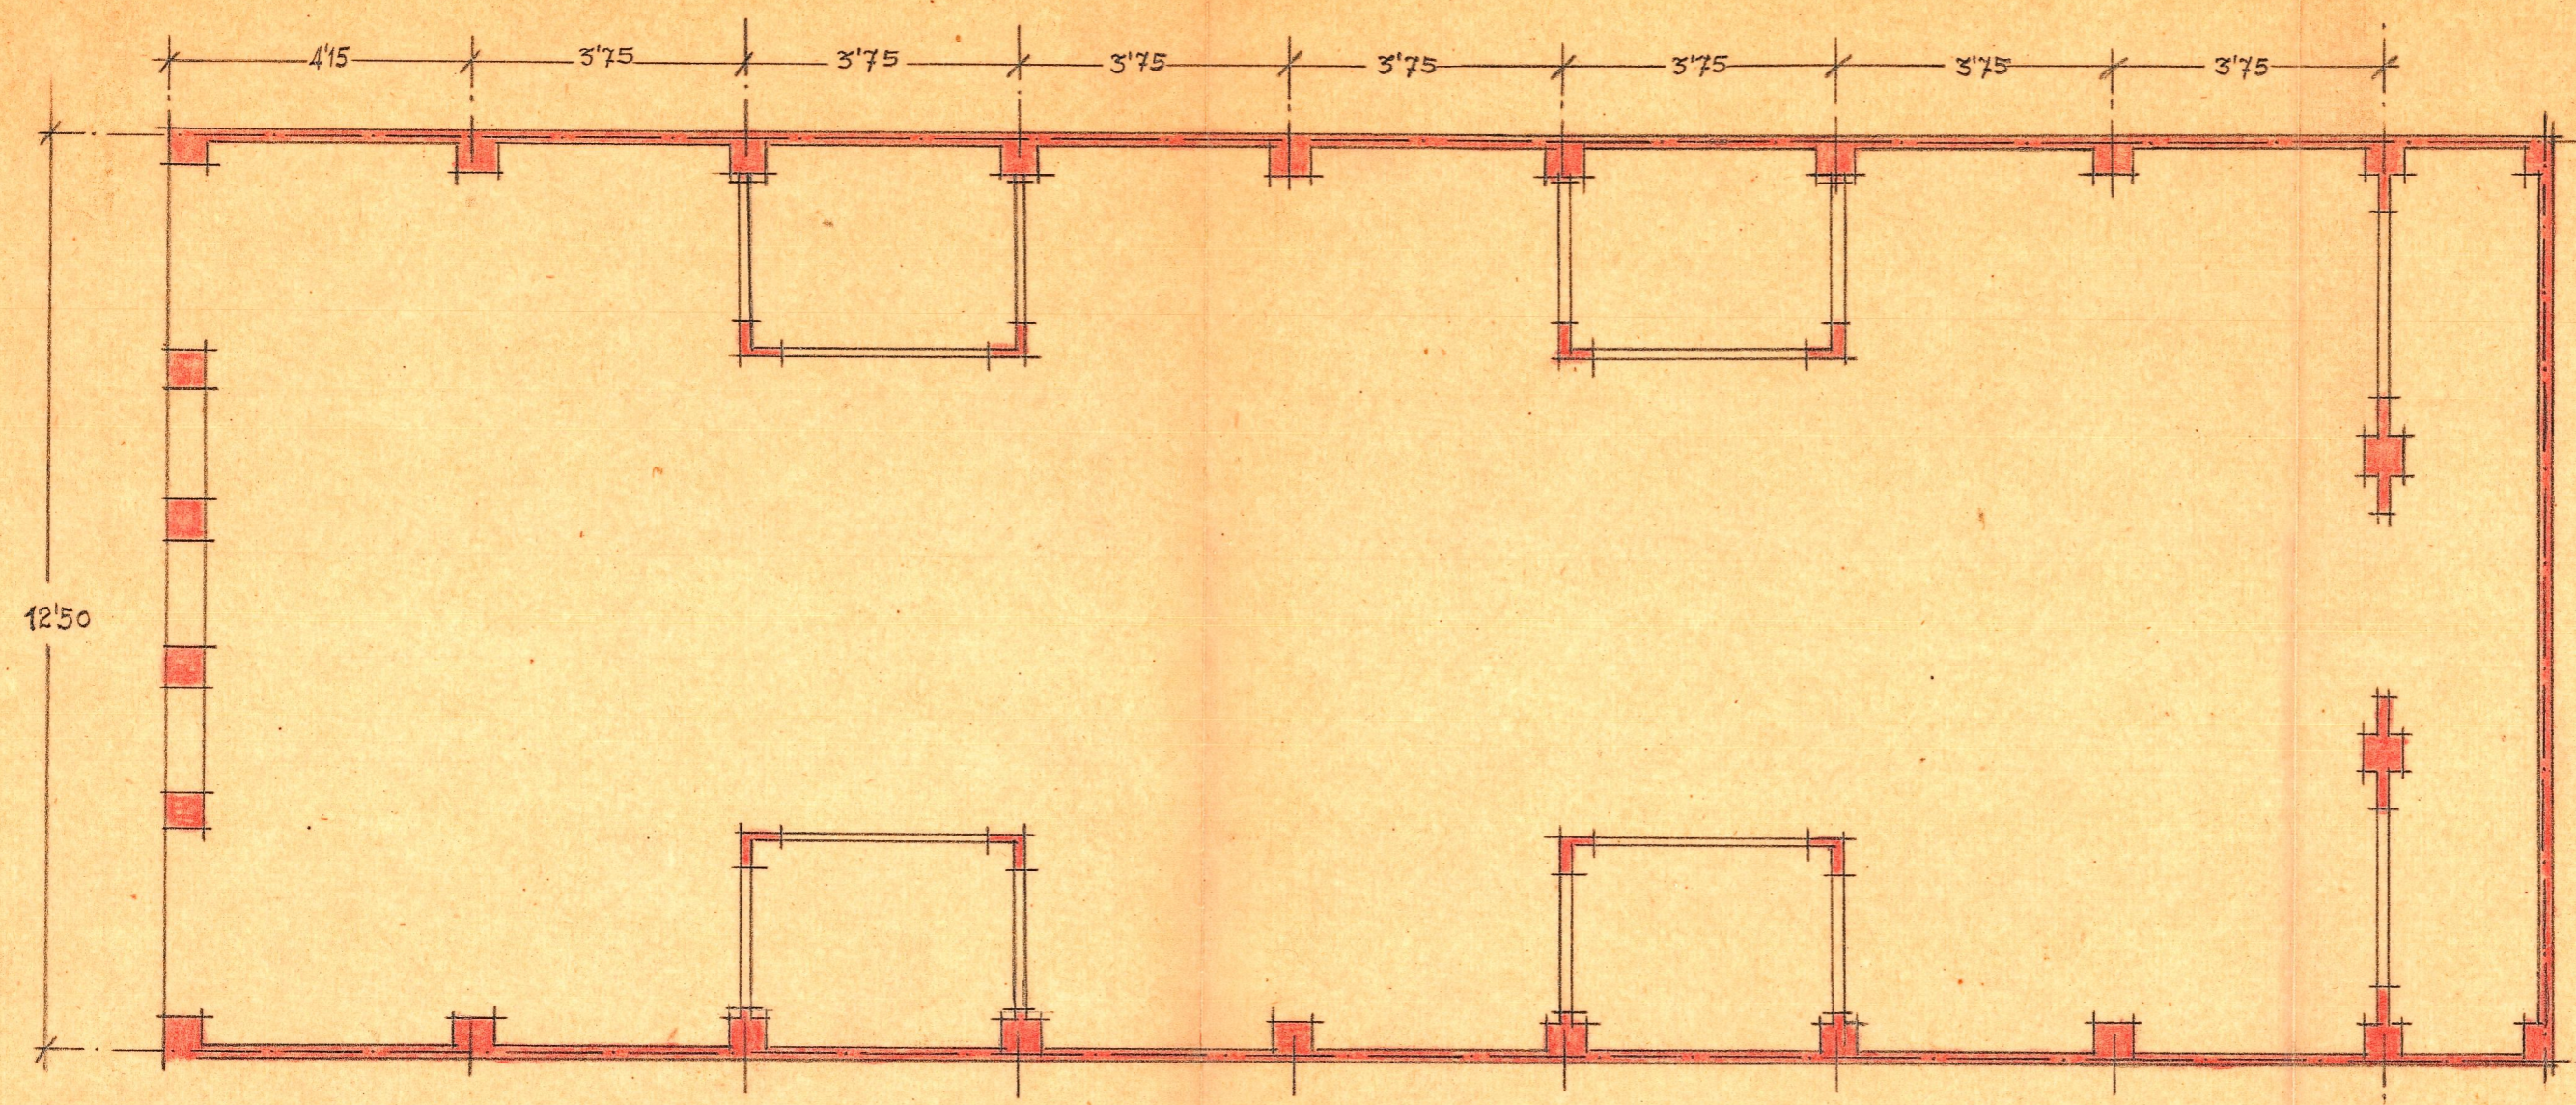

PROYECTO de cubierta
en el ensanche de VALENCIA
ESCALA = 1:100

Valencia Abril 1947
EL ARQUITECTO,

Planta general

Planta de cimentación y enlucido

Cuchillas