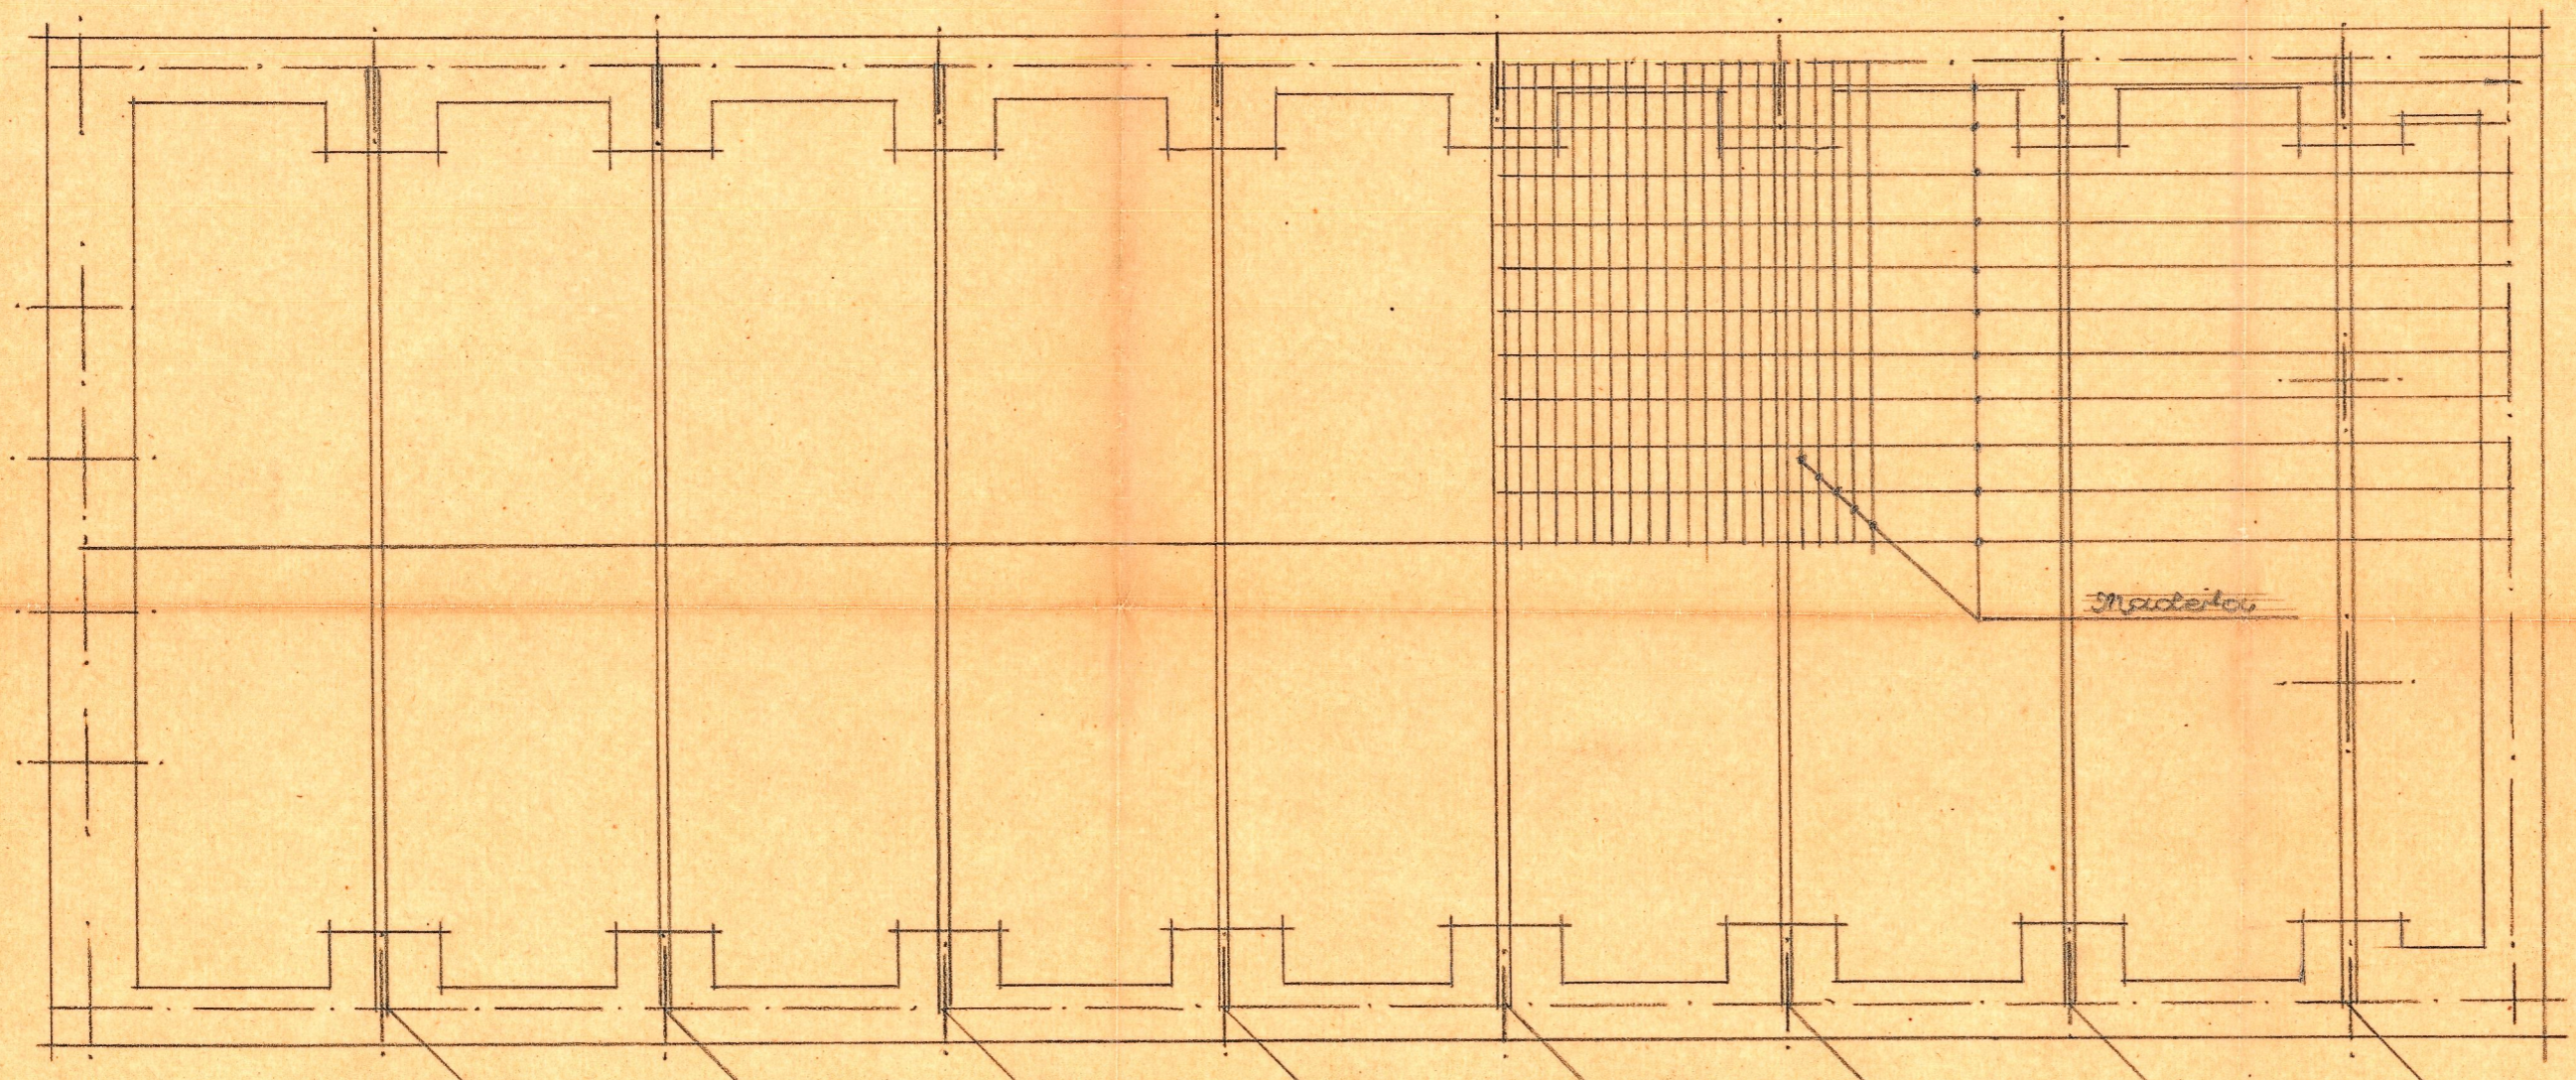

PROYECTO de cubierta
en el ensanche de VALENCIA
ESCALA = 1:100

Valencia Abril 1947
EL ARQUITECTO,

Planta general

Planta de cimentación y enlucido

Cuchillas