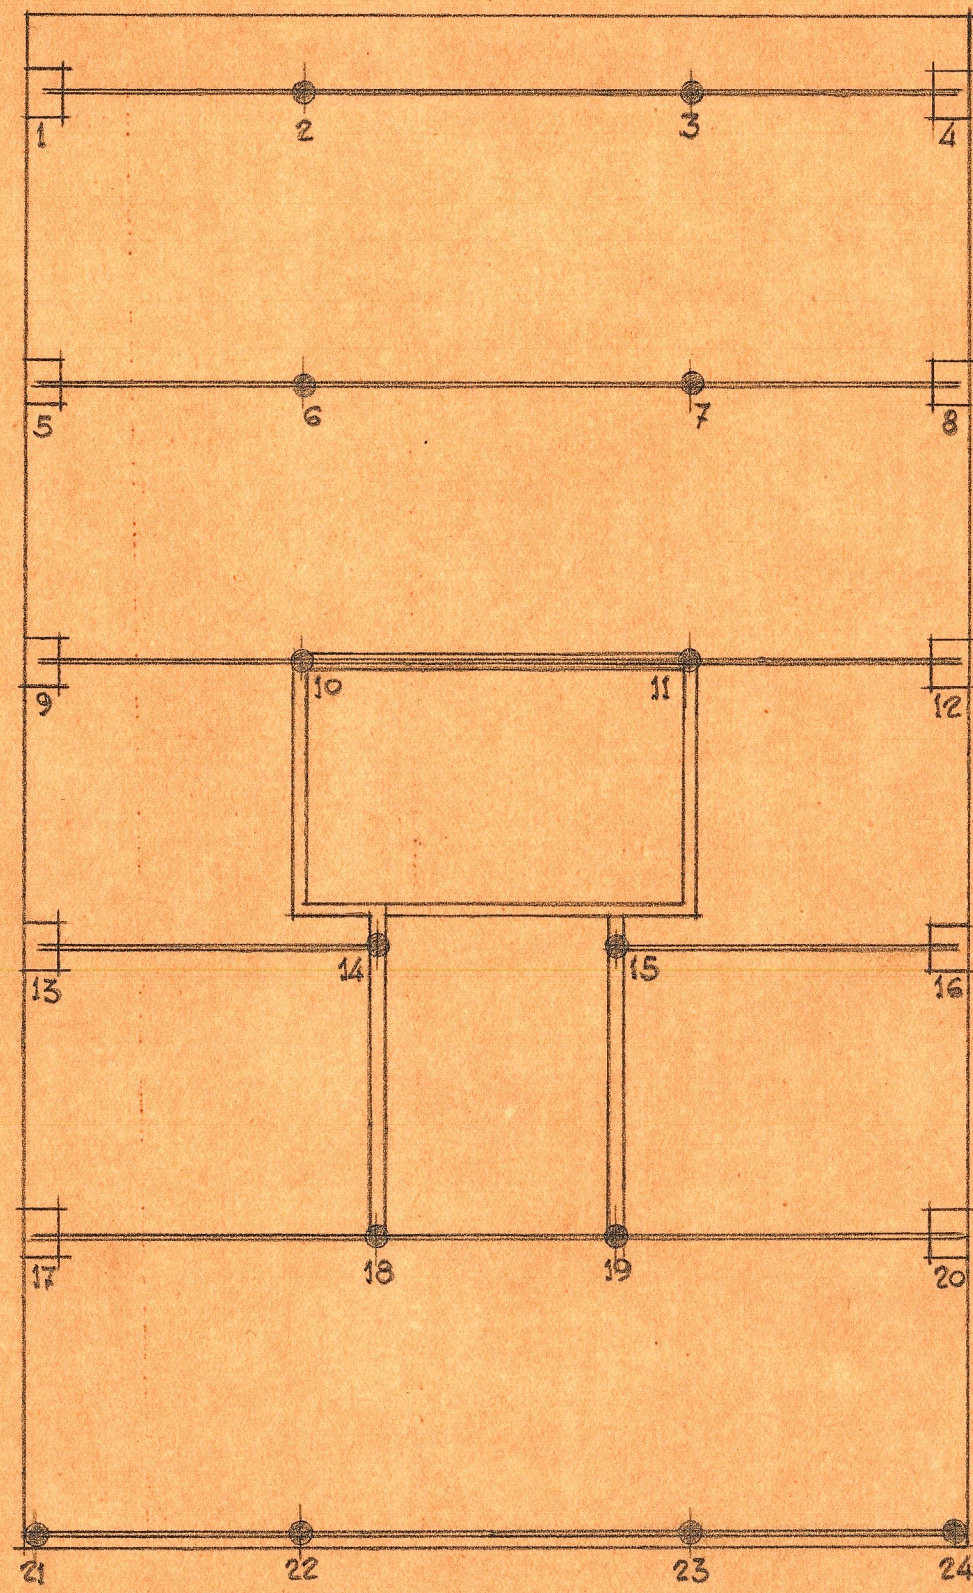

PROYECTO de vivienda en la Calle de Certelles en VALENCIA = ESCALA = 1:100

Planta de pilares

Enlaminado fijos

Enlaminado aticas

Valencia Mayo 1949
EL ARQUITECTO