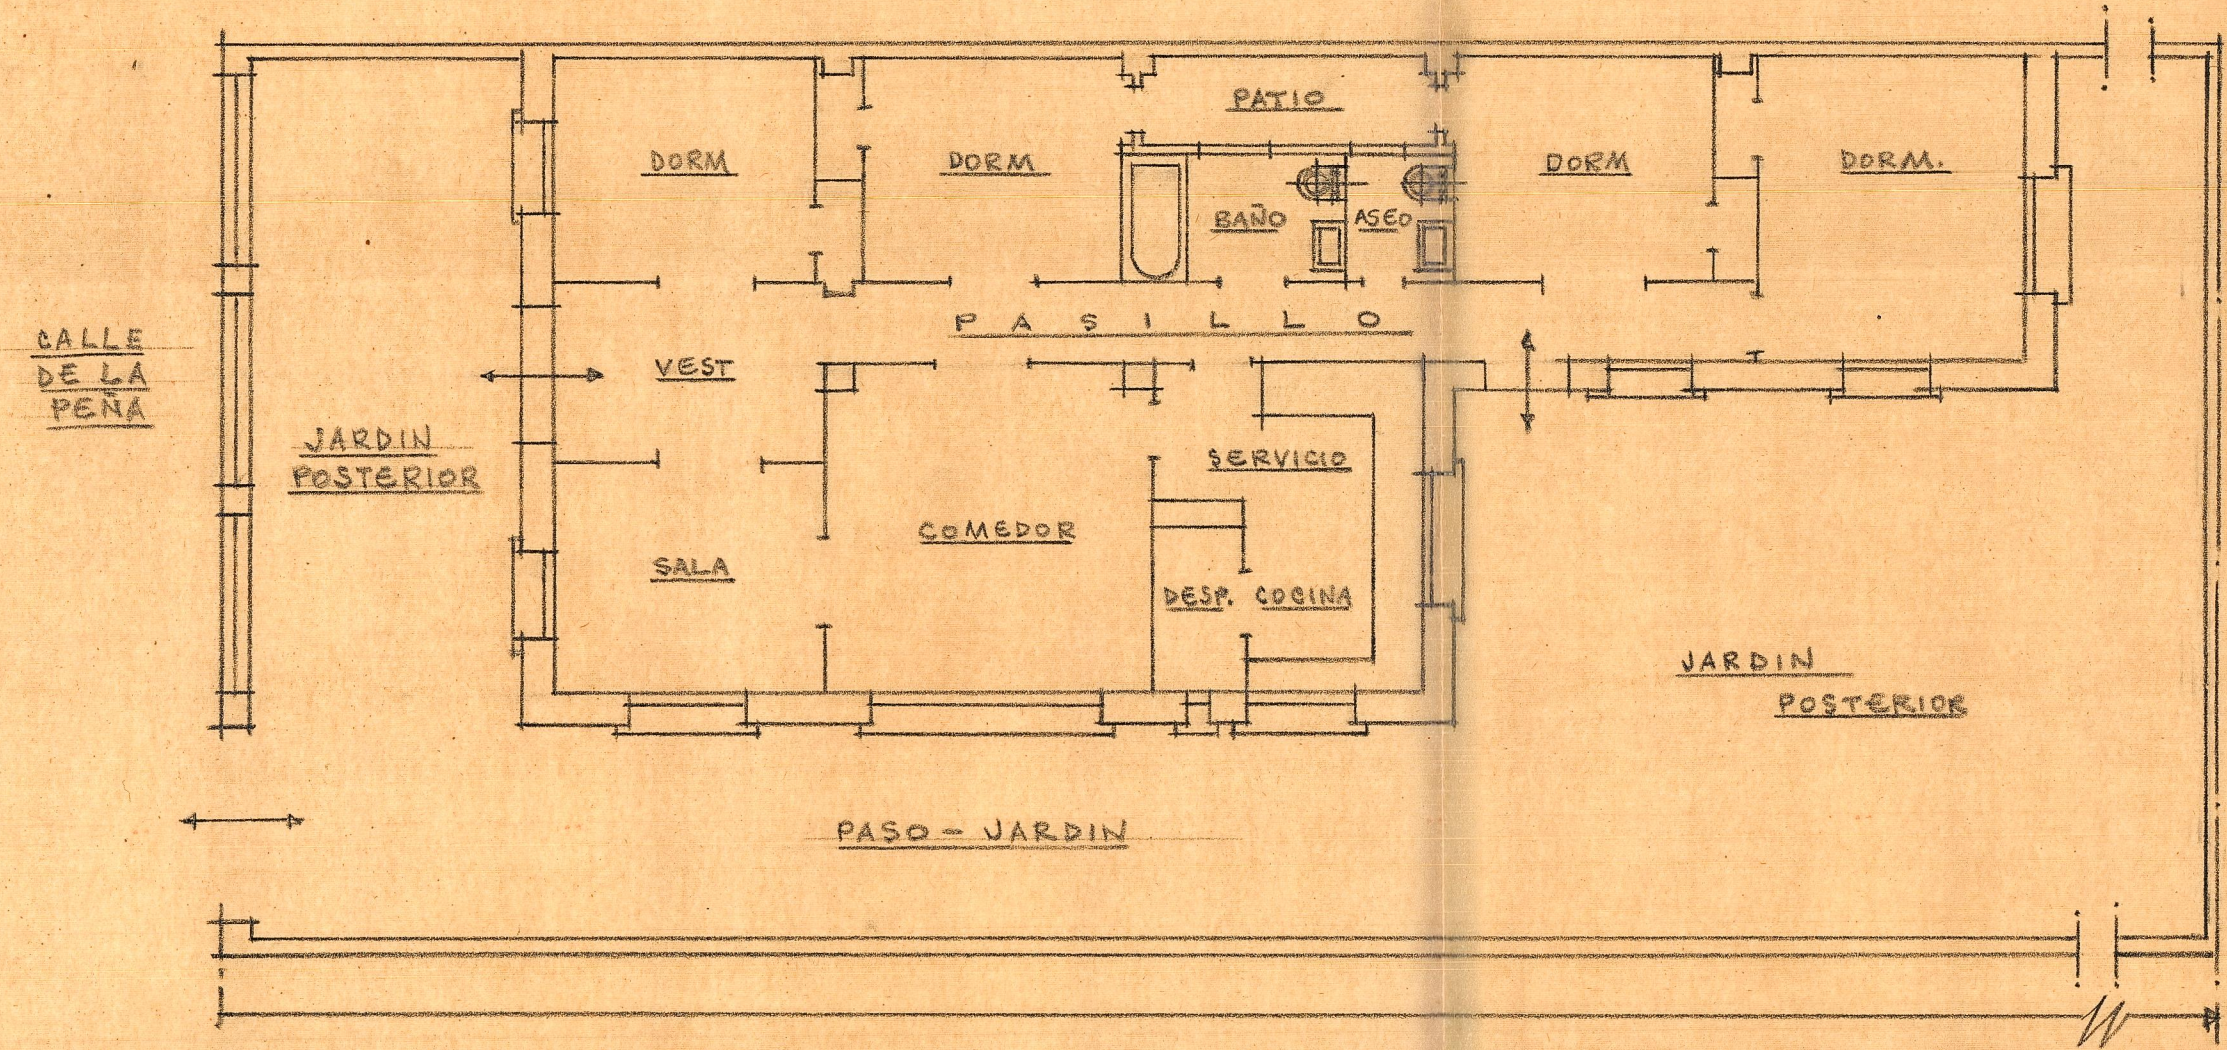

VIVIENDA PARA D. ALFREDO APARISI MAFE
EN LA CALLE DE LA PENA = PATERNA = VALENCIA

Septiembre de 1955
EL ARQUITECTO

Emplazamiento del Solar, E=1:1000