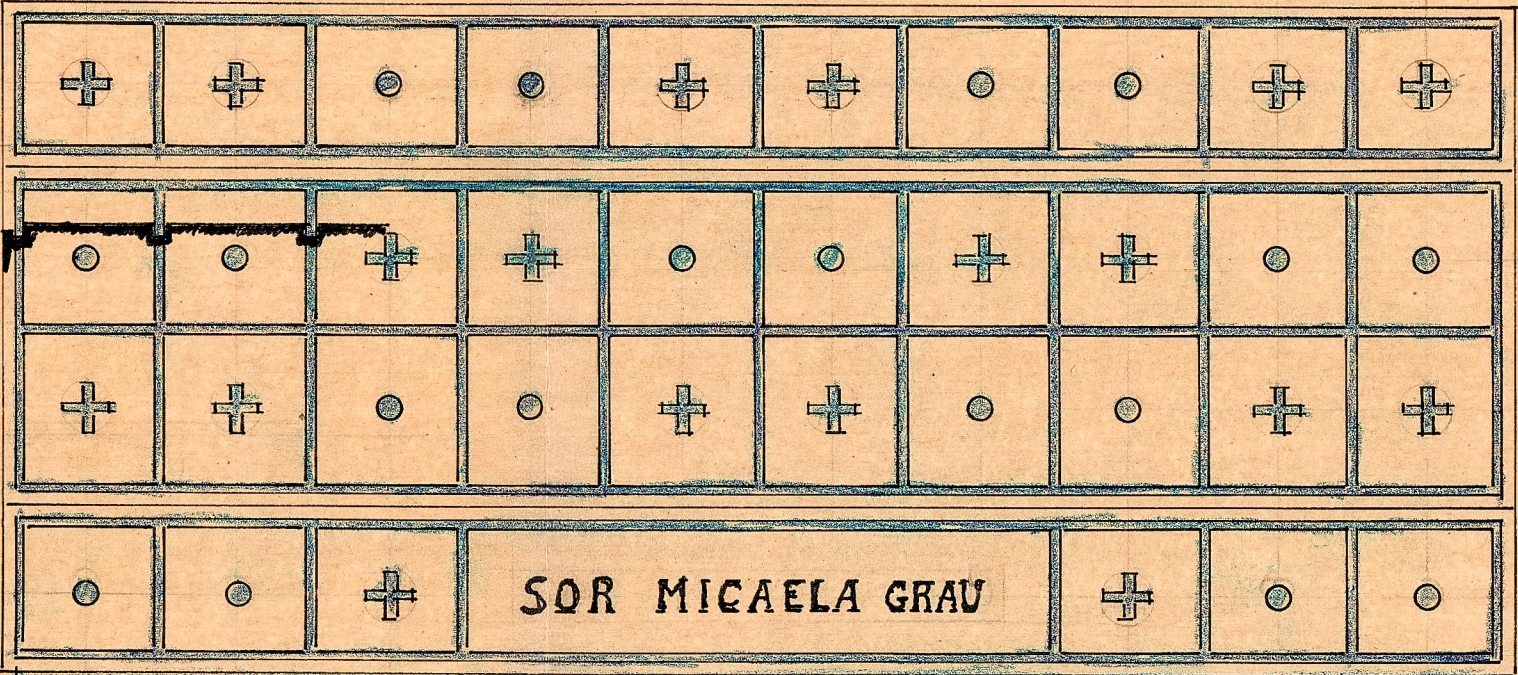

ESCALA 1:10

CRUCES, BOTONES, INSCRIPCION Y ESCUDO DE METAL

		
--	---	--

E-1:50

← 20 → | ← 10 → | ————— 200 ————— | ← 10 → | ← 20 →

← 20 → | ————— 80 ————— | ← 48 →
 ←———— 100 —————→

↑ 44
 ↓ 10
 ↑ 28
 ↓ 22
 ↑ 44
 ↓ 10
 ↑

158

E.-1:20

E.-1.20 FEBRERO-1964

11 15
10 22

← 20 → | ← 10 → | ← 200 → | ← 10 → | ← 20 →

← 20 → | ← 80 → | ← 8 → | ← 100 → | ← 44 → | ← 10 →

44 x
10
78
27
44
10

79
158