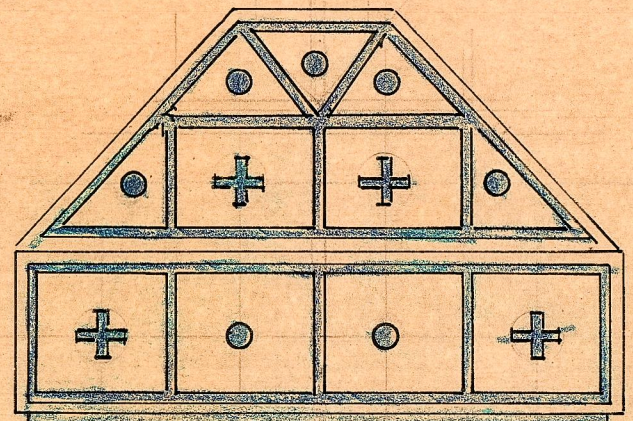

ESCALA 1:10

CRUCES, BOTONES, INSCRIPCION Y ESCUDO DE METAL

		
--	---	--

E-1:50

← 20 → | ← 10 → | ————— 200 ————— | ← 10 → | ← 20 →

← 20 → | ————— 80 ————— | ← 48 →
 ←———— 100 —————→

↑ 44
 ↓ 10
 ↑ 28
 ↓ 22
 ↑ 44
 ↓ 10
 ↑

158

E.-1:20

E.-1.20 FEBRERO-1964

11 15
10 22

← 20 → | ← 10 → | ← 200 → | ← 10 → | ← 20 →

← 20 → | ← 80 → | ← 8 → | ← 100 → | ← 44 → | ← 10 →

44 x
10
78
27
44
10

79
158