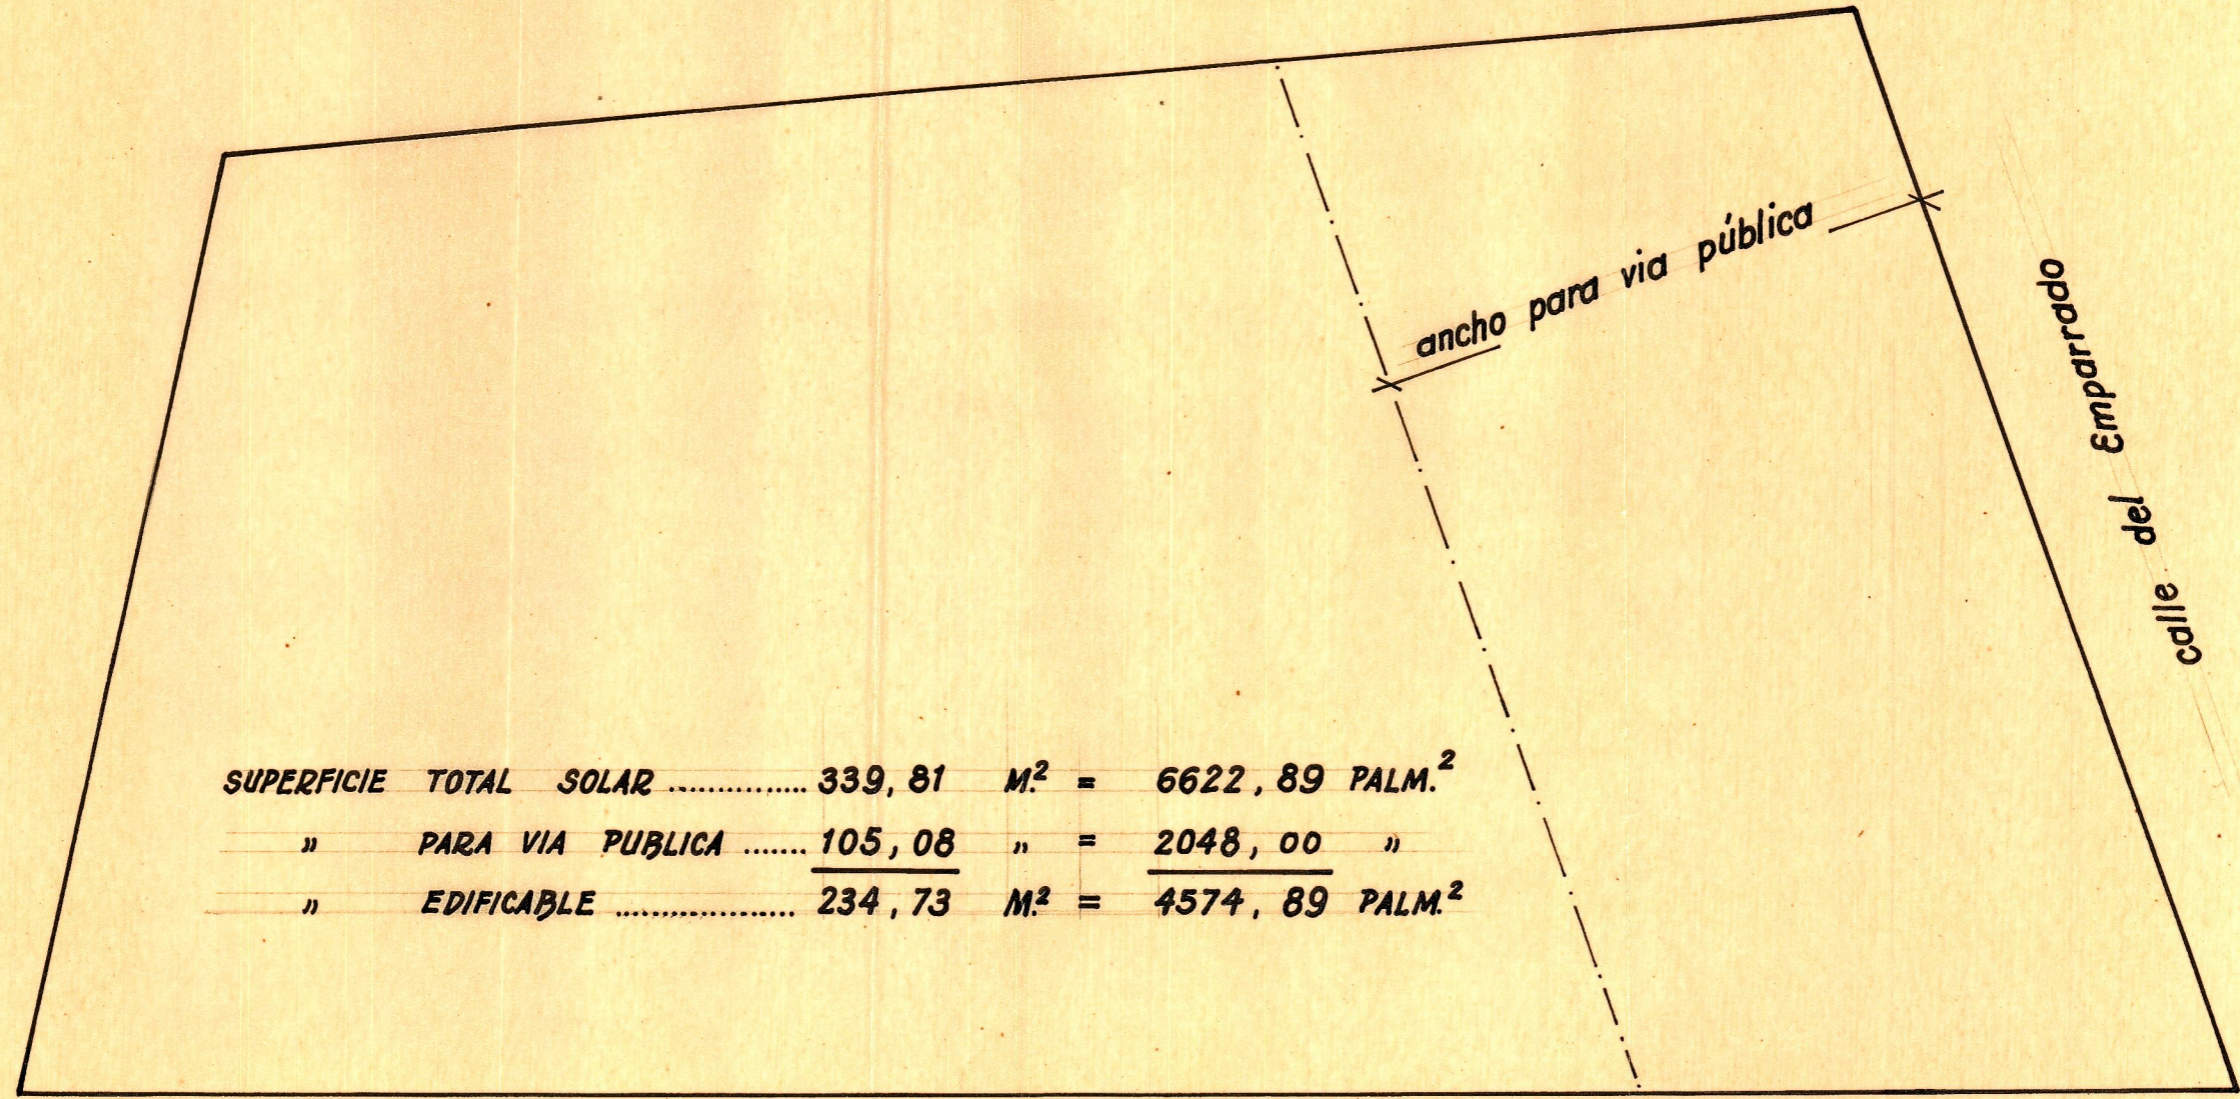

CAMPO ADQUIRIDO POR LAS HERMANAS DOCTRINA CRISTIANA.- MISLAJA

fachada a plaza

escala = 1:100.

SUPERFICIE TOTAL SOLAR	339,81	M ²	=	6622,89	PALM. ²
» PARA VIA PUBLICA	<u>105,08</u>	»	=	<u>2048,00</u>	»
» EDIFICABLE	234,73	M ²	=	4574,89	PALM. ²