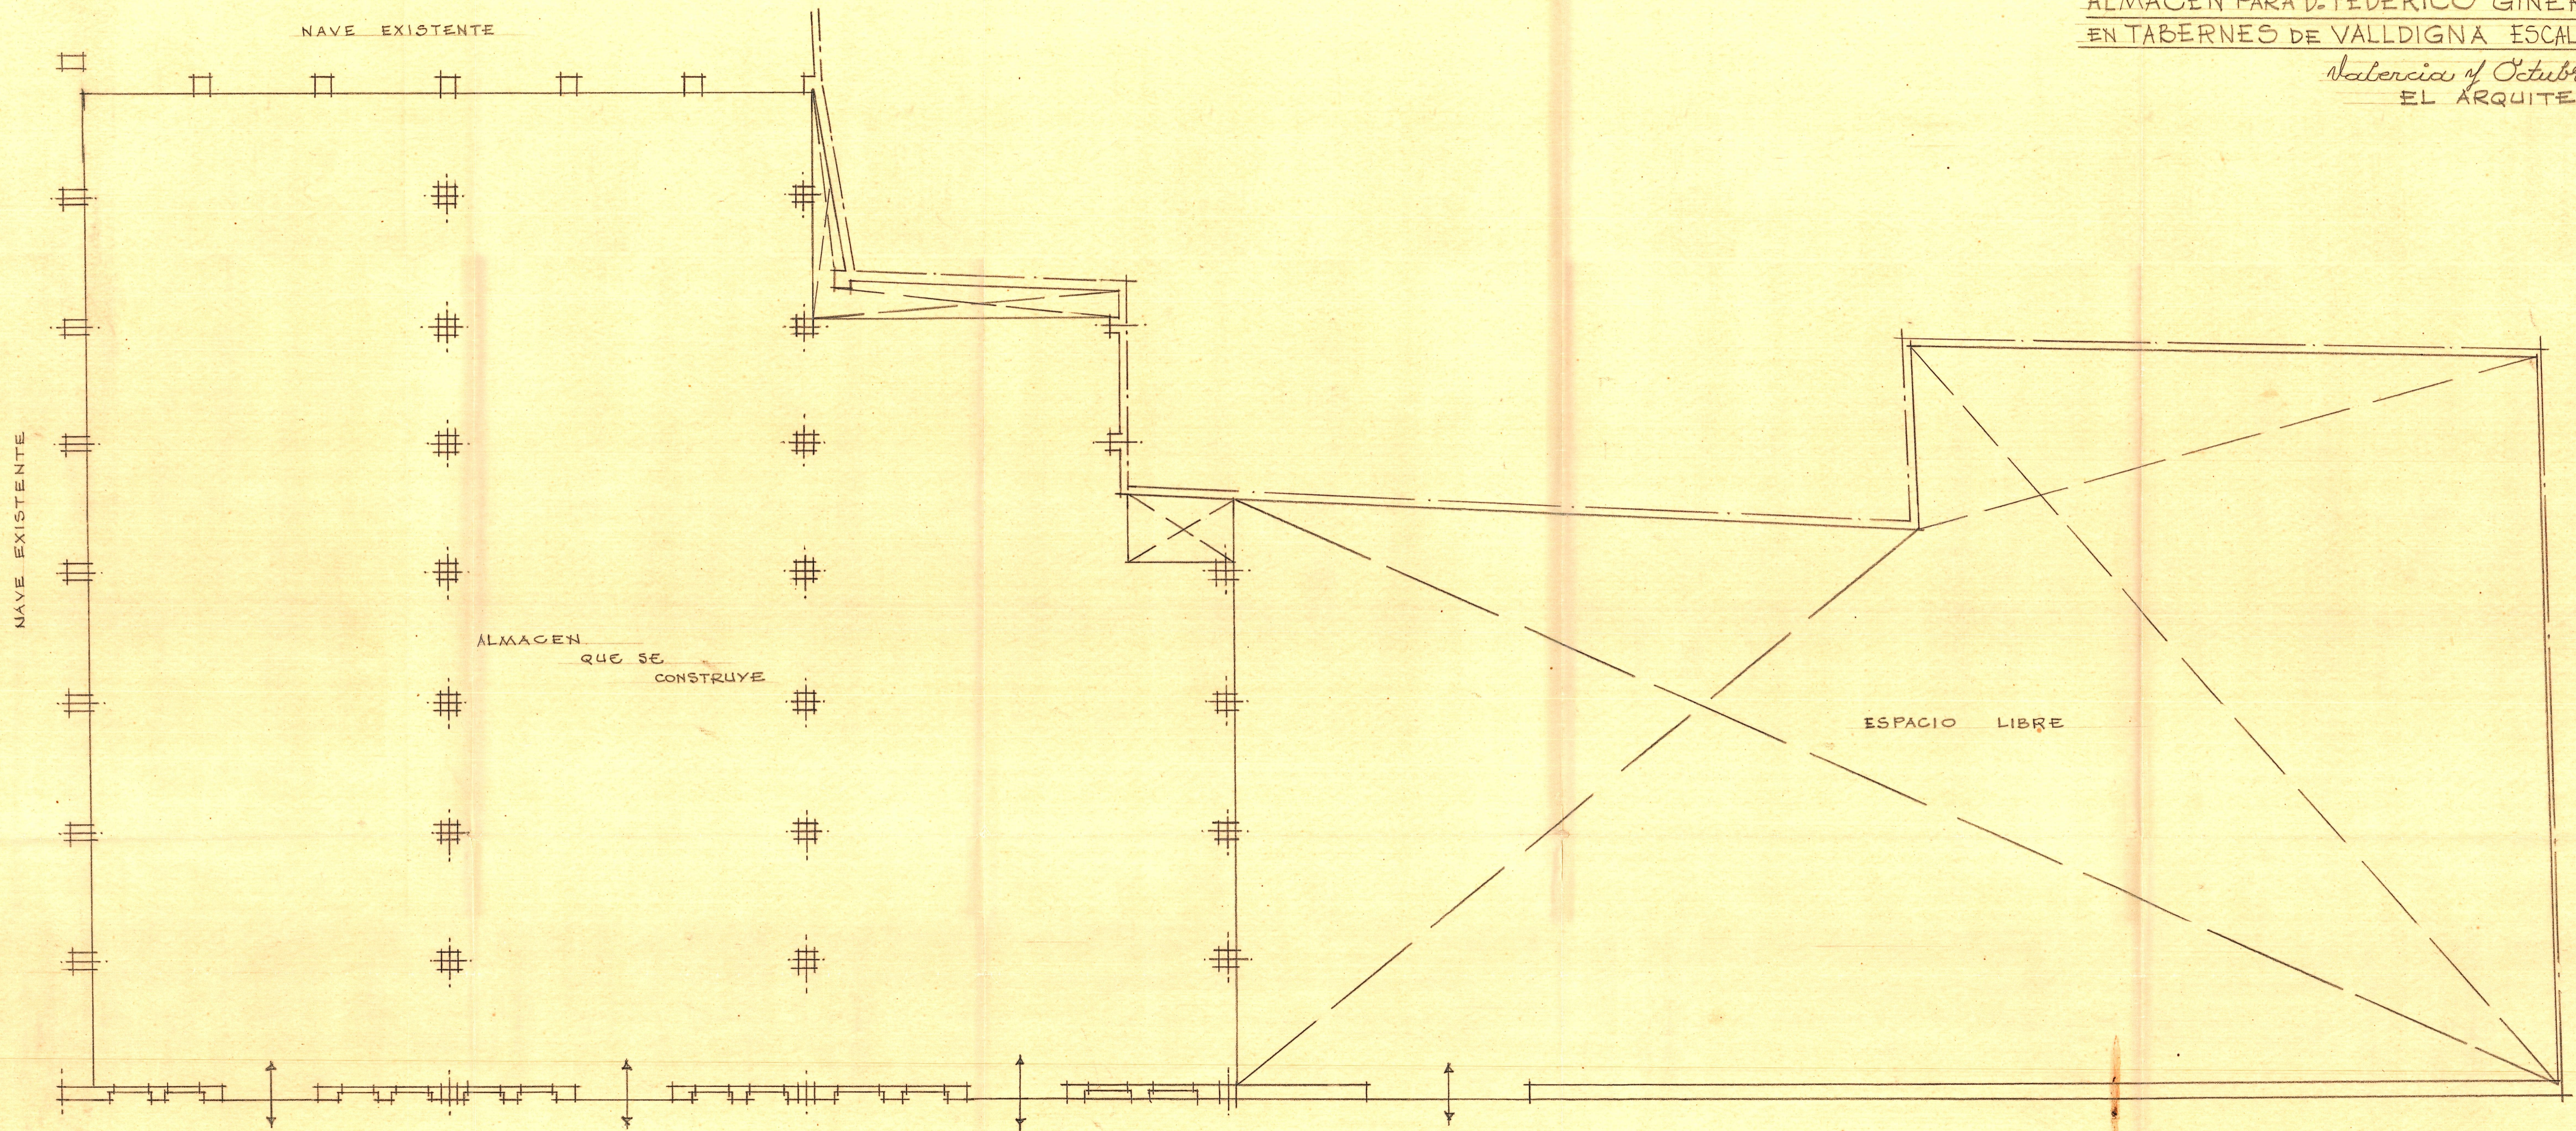

ALMACEN PARA D. FEDERICO GINER
EN TABERNES DE VALLDIGNA ESCALA=1:100

Valencia 14 Octubre de 1963
EL ARQUITECTO

Planta de disposición