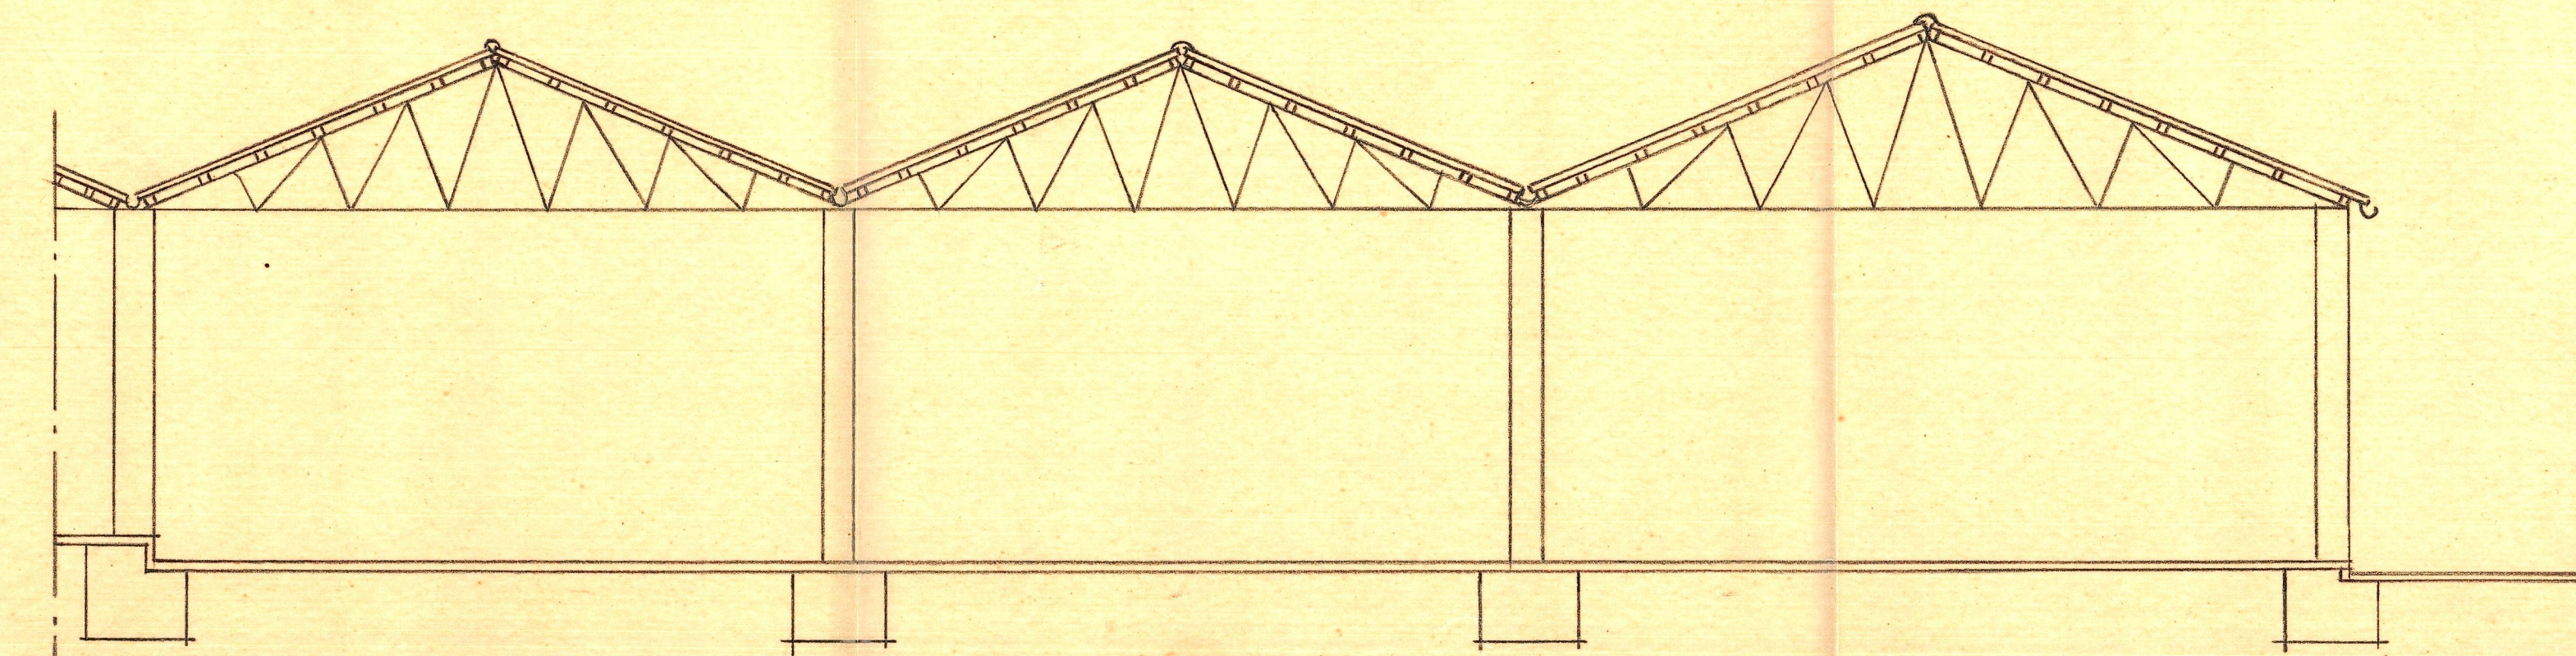

ALMACEN PARA D. FEDERICO GINER  
EN TABERNES DE VALLDIGNA — ESCALA=1:100

Valencia 14 Octubre de 1963  
EL ARQUITECTO

Sección transversal

Estructura tipo E=1:50

Fachada