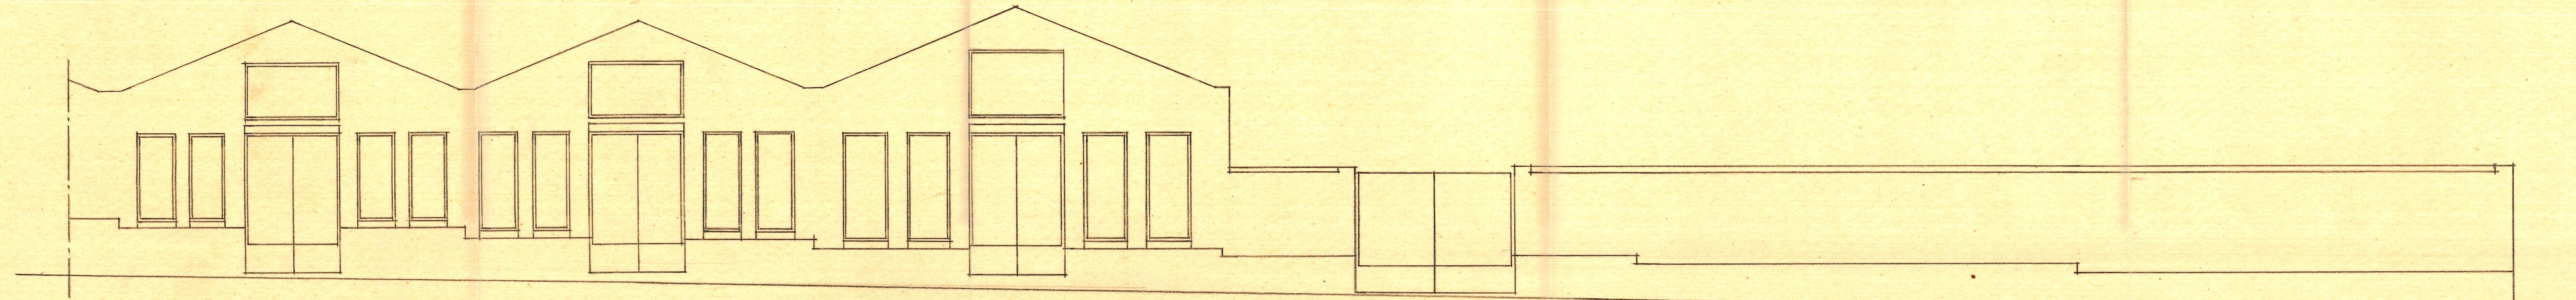

ALMACEN PARA D. FEDERICO GINER  
EN TABERNES DE VALLDIGNA — ESCALA=1:100

Valencia 14 Octubre de 1963  
EL ARQUITECTO

Sección transversal

Estructura tipo E=1:50

Fachada