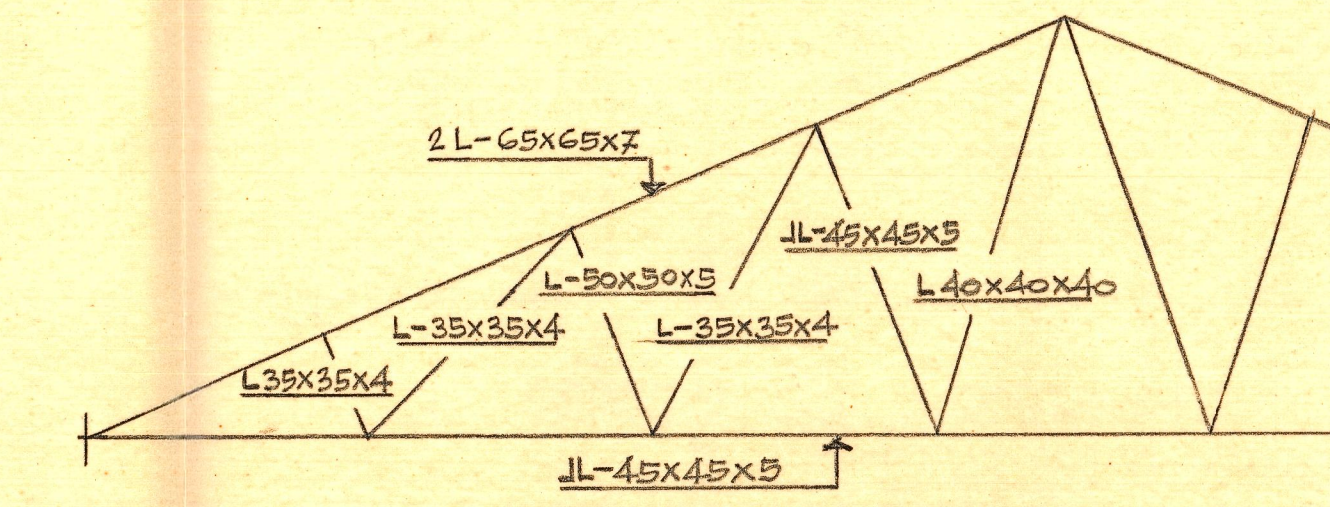

ALMACEN PARA D. FEDERICO GINER  
EN TABERNES DE VALLDIGNA — ESCALA=1:100

Valencia 14 Octubre de 1963  
EL ARQUITECTO

Sección transversal

Estructura tipo E=1:50

Fachada