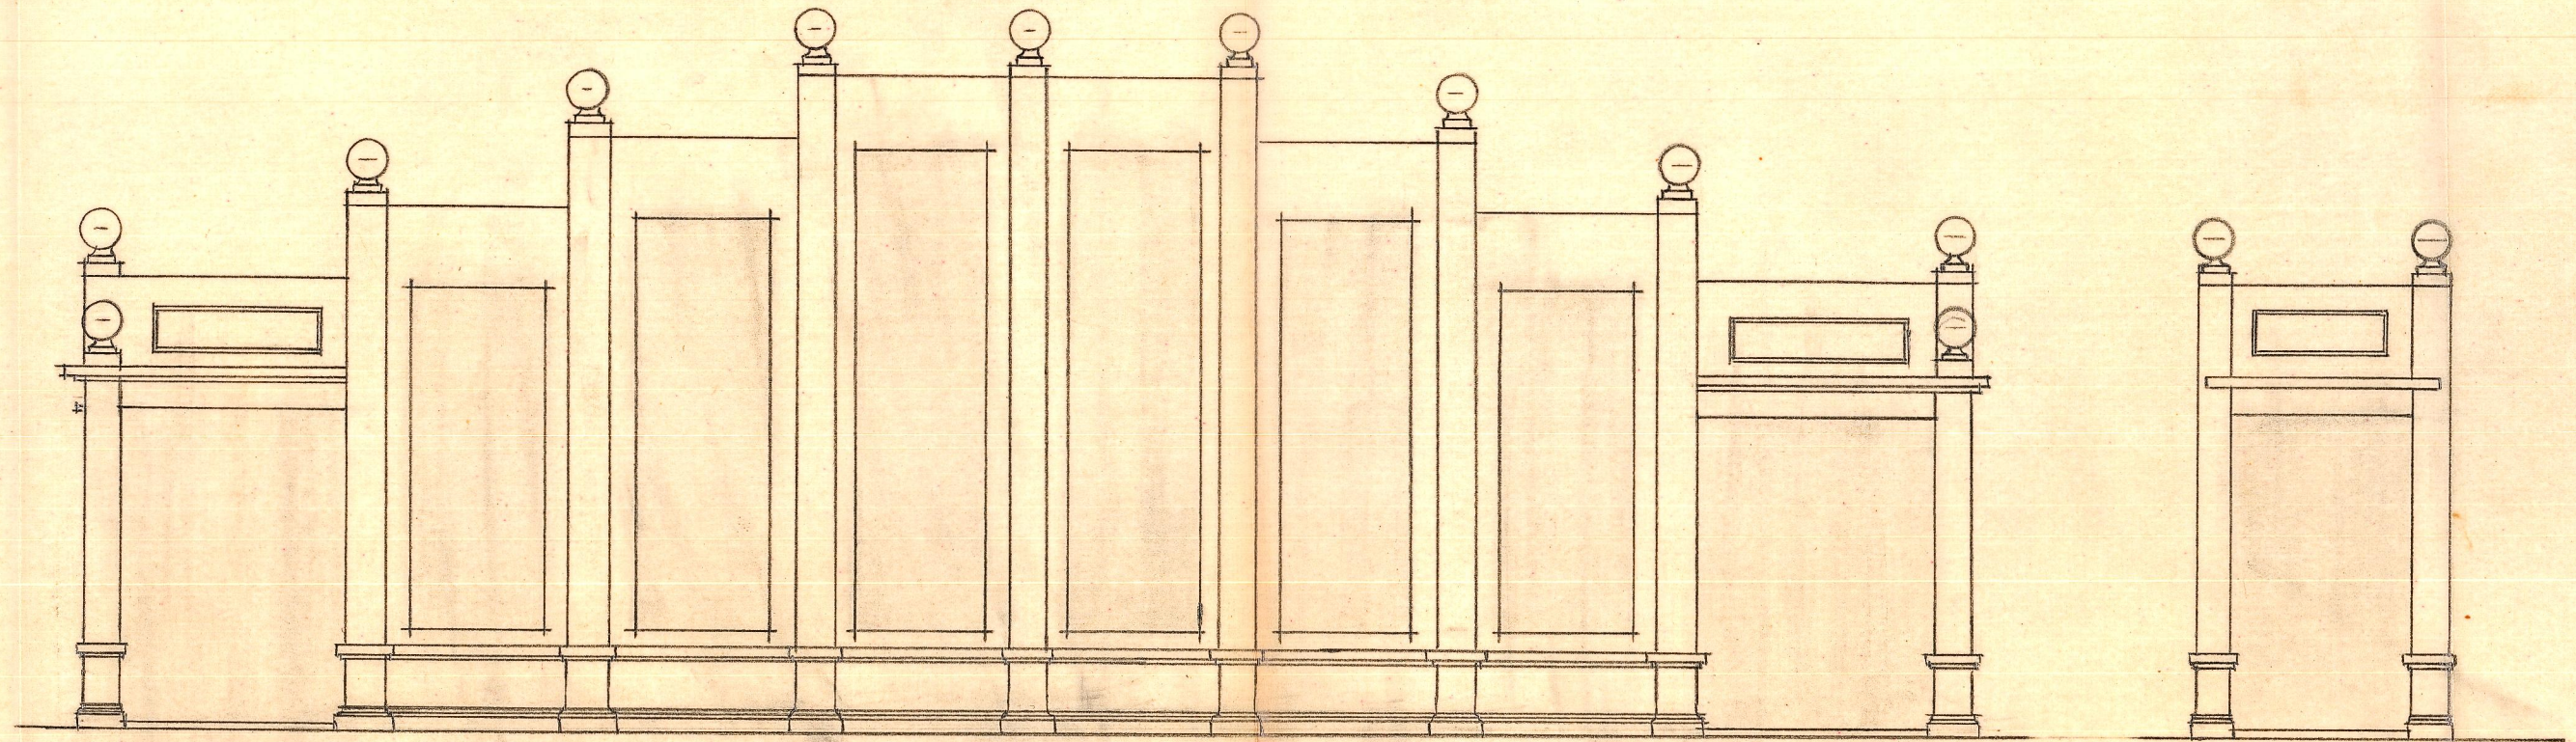

Proyecto de cubierta para almacén en Cabernes de Vallfoguera

Valencia 2 Noviembre 1946  
EL ARQUITECTO

FACHADA A LA CARRETERA

FACHADA A LA CALLE DE LA HUERTA

FACHADA FRENTE AL MERCADO

ESCALA = 1:100