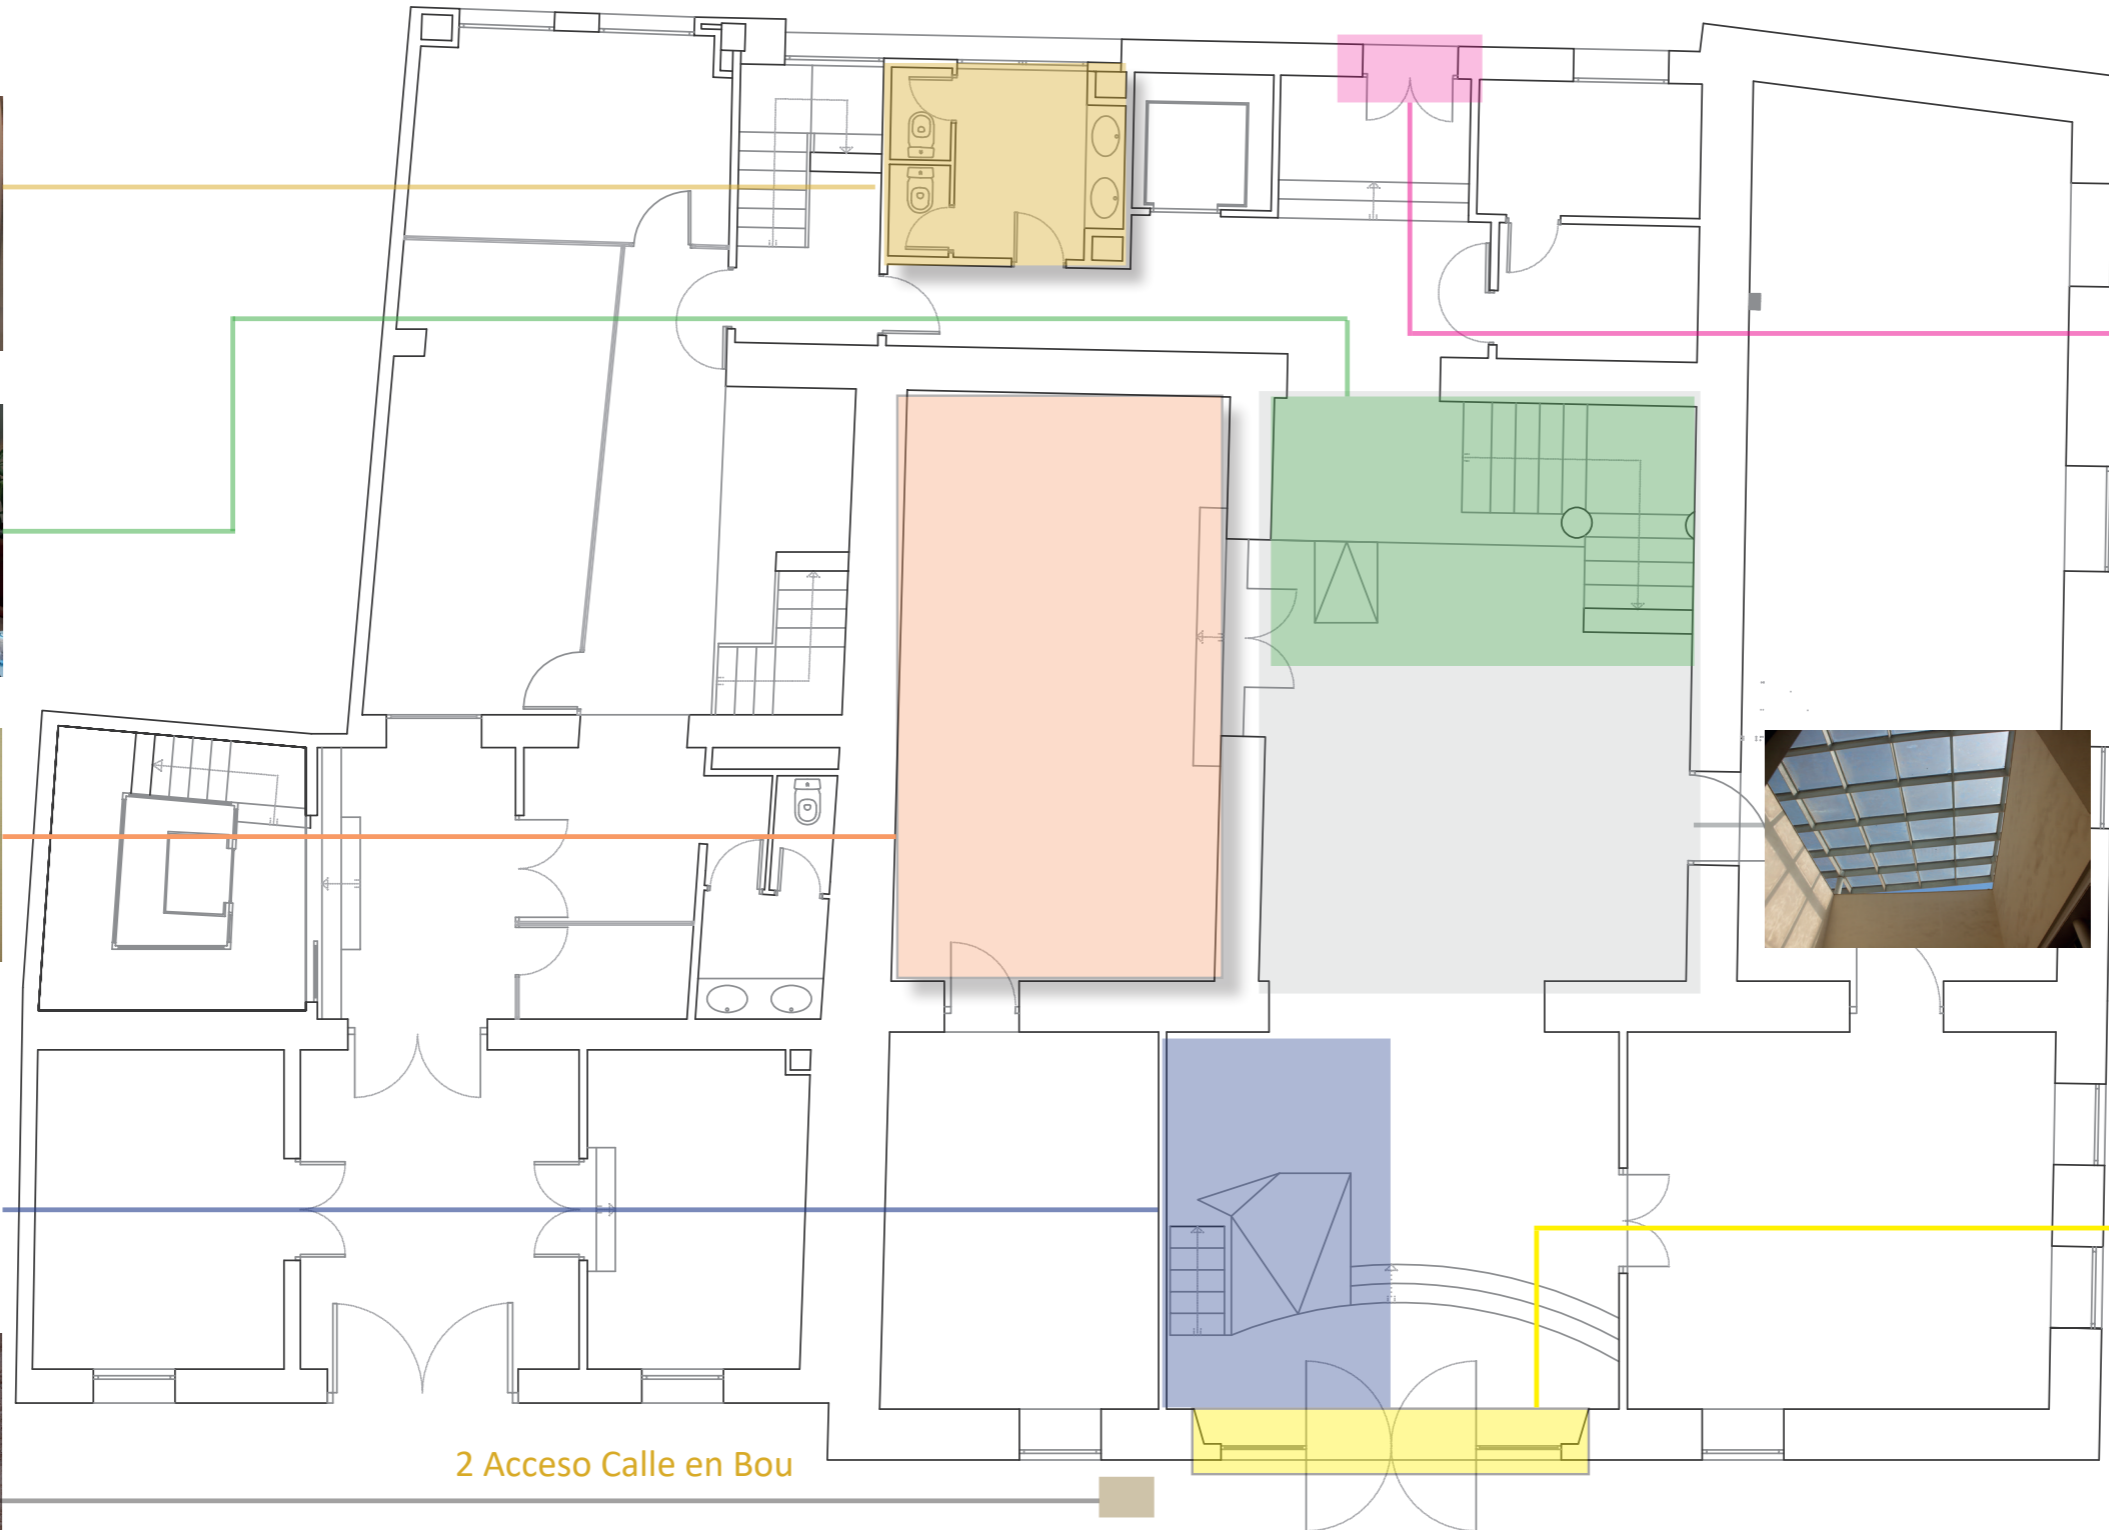

PLANOS DE DISTRIBUCIÓN EDIFICIO

| | |
|-----------------------------------|--|
| Calle en Bou nº11, 46001 Valencia | Trabajo Final de Master en Conservación del Patrimonio Arquitectónico. |
| 1 PLANTA BAJA | AUTORA: Patricia Cortell Sellés |

1 Acceso Calle en Pina

2 Acceso Calle en Bou

PLANOS DE DISTRIBUCIÓN EDIFICIO

Calle en Bou nº11, 46001 Valencia

Trabajo Final de Master en Conservación del Patrimonio Arquitectónico.

1 PLANTA ENTREPLANTA

AUTORA: Patricia Cortell Sellés