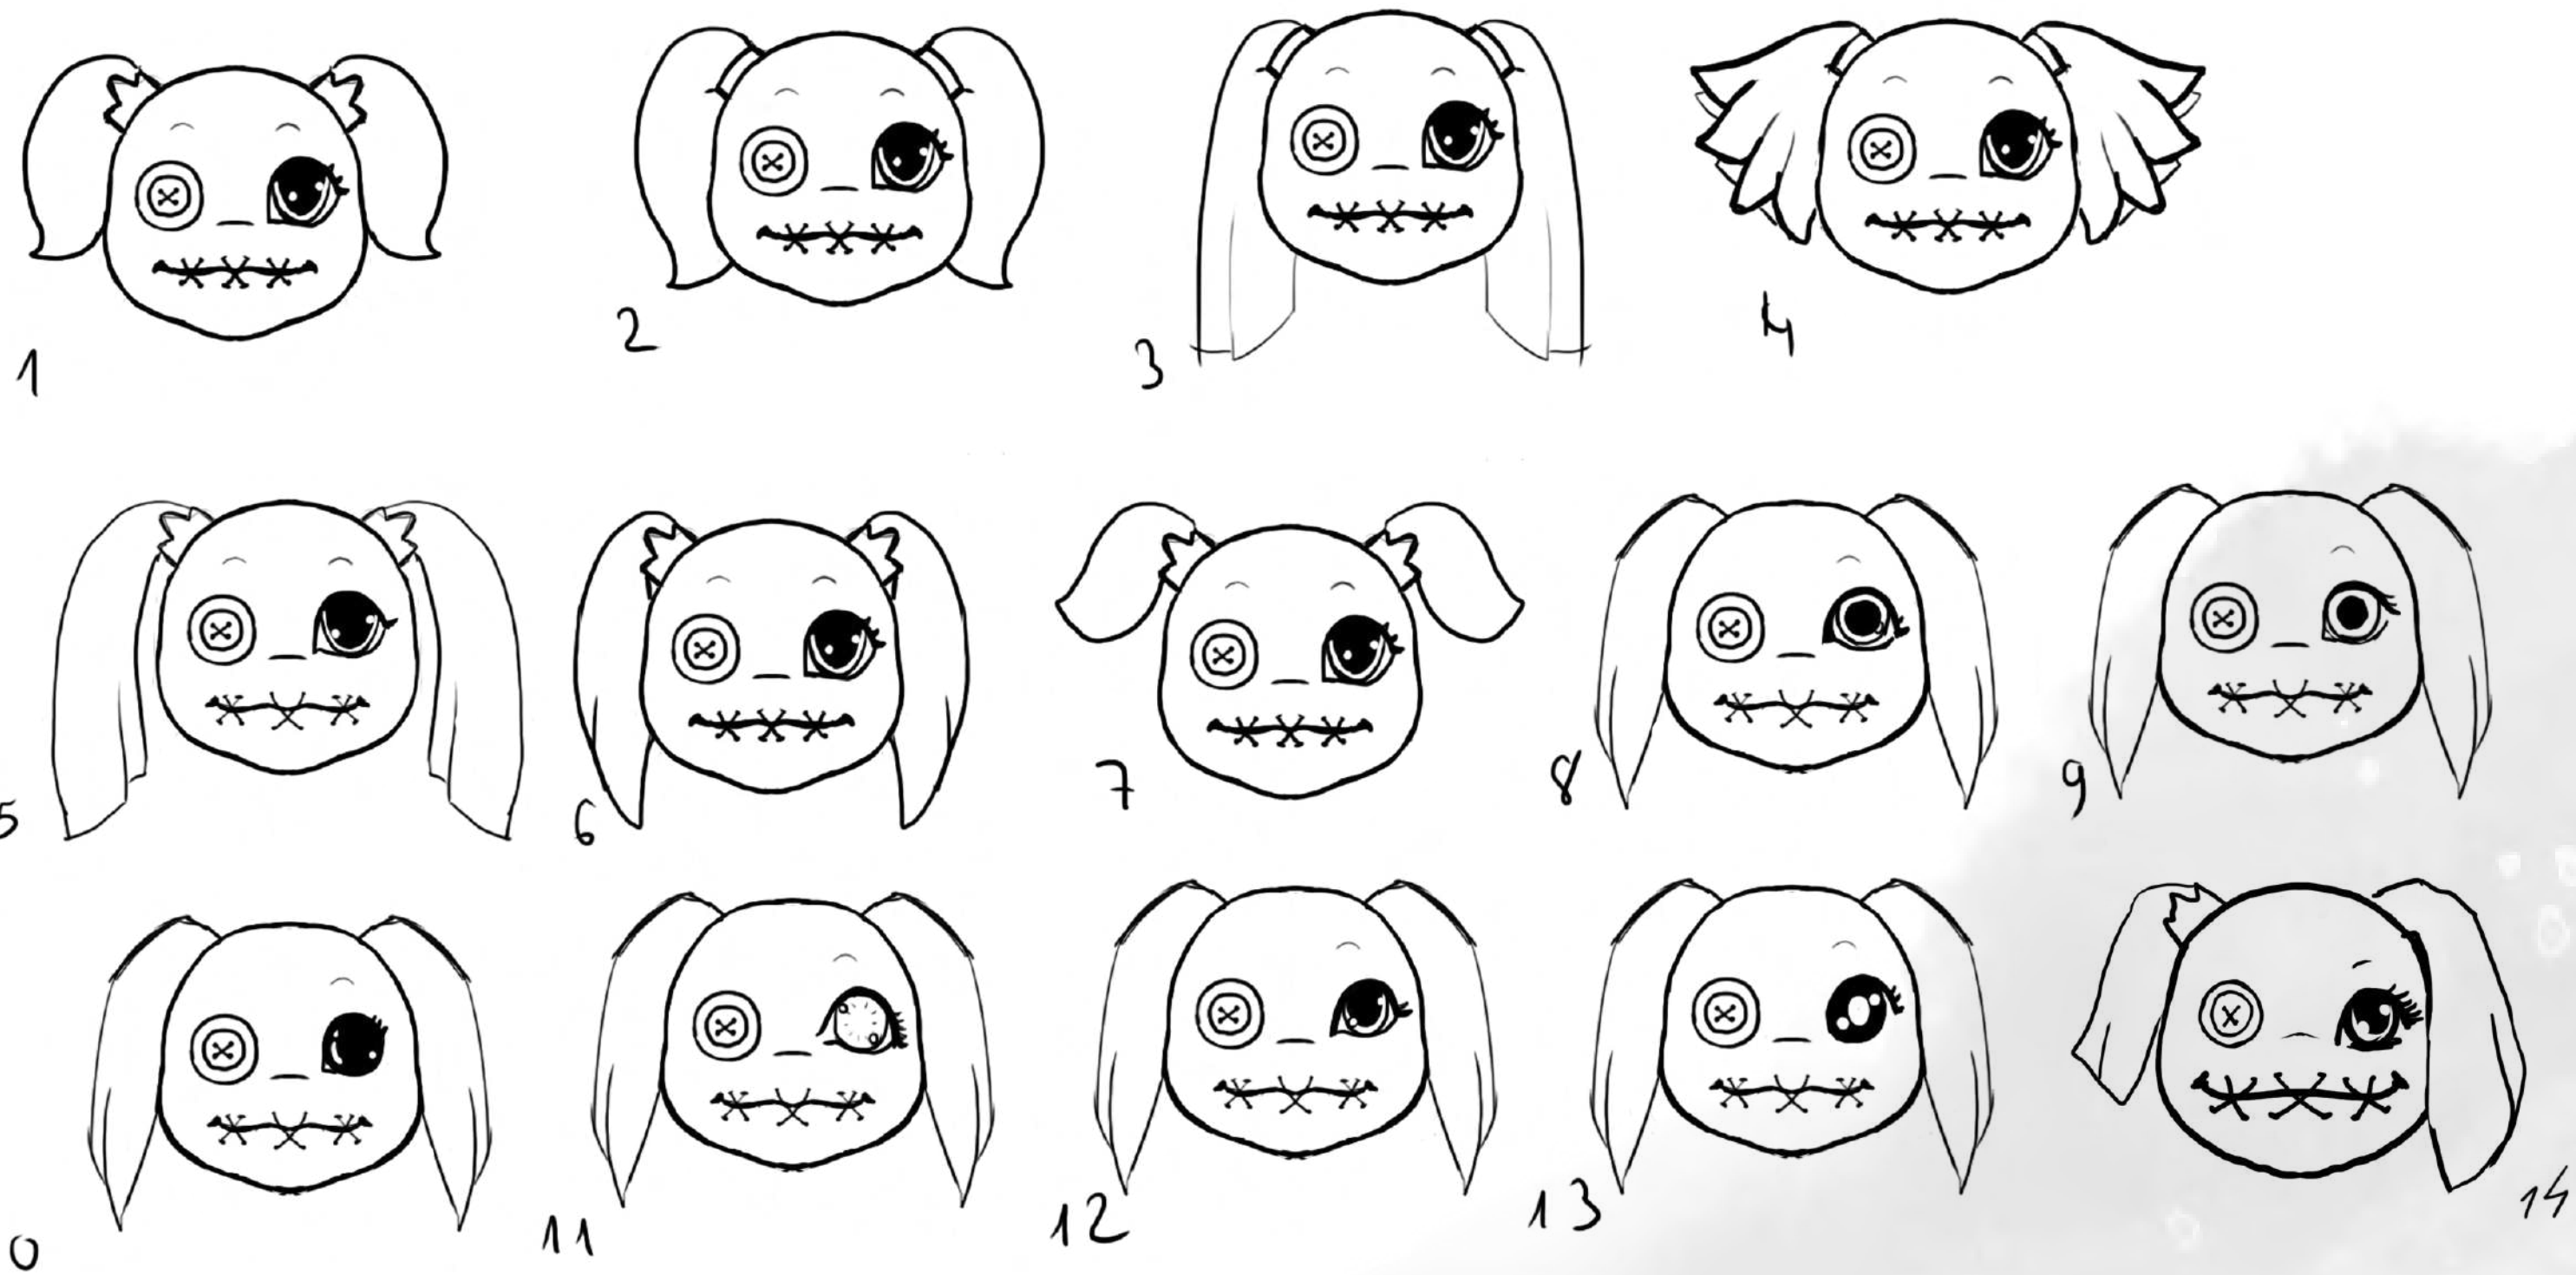

Luna

Lorem ipsum
dolor sit amet,
consectetur
adipiscing elit
sed diam

MONSTER AGE

Diseño de personaje

Bocetos

Boceto original, 2013

Diseño de personaje

Diseño de personaje

Diseño de personaje

Anatomía

Expresiones

Expresiones

Turn Around

Pruebas de color

Nina

Lorem ipsum
dolor sit amet,
consectetur
adipiscing elit
sed diam

MONSTER AGE

Diseño de personaje

Bocetos

Expresiones

Expresiones

Turn Around

Pruebas de color

Dark Moon