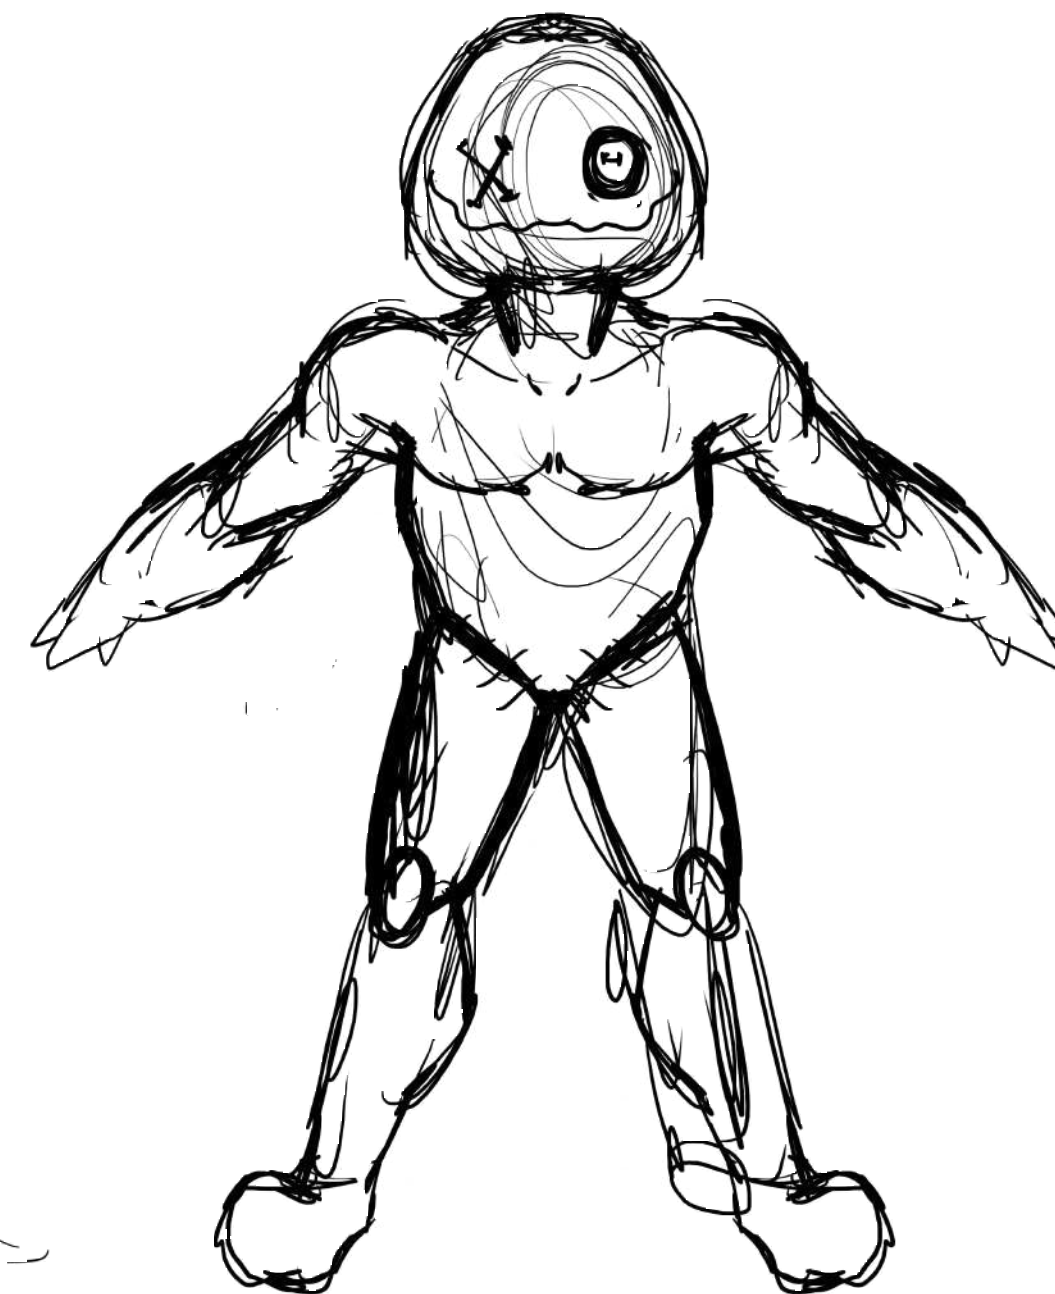

Diseño de personaje