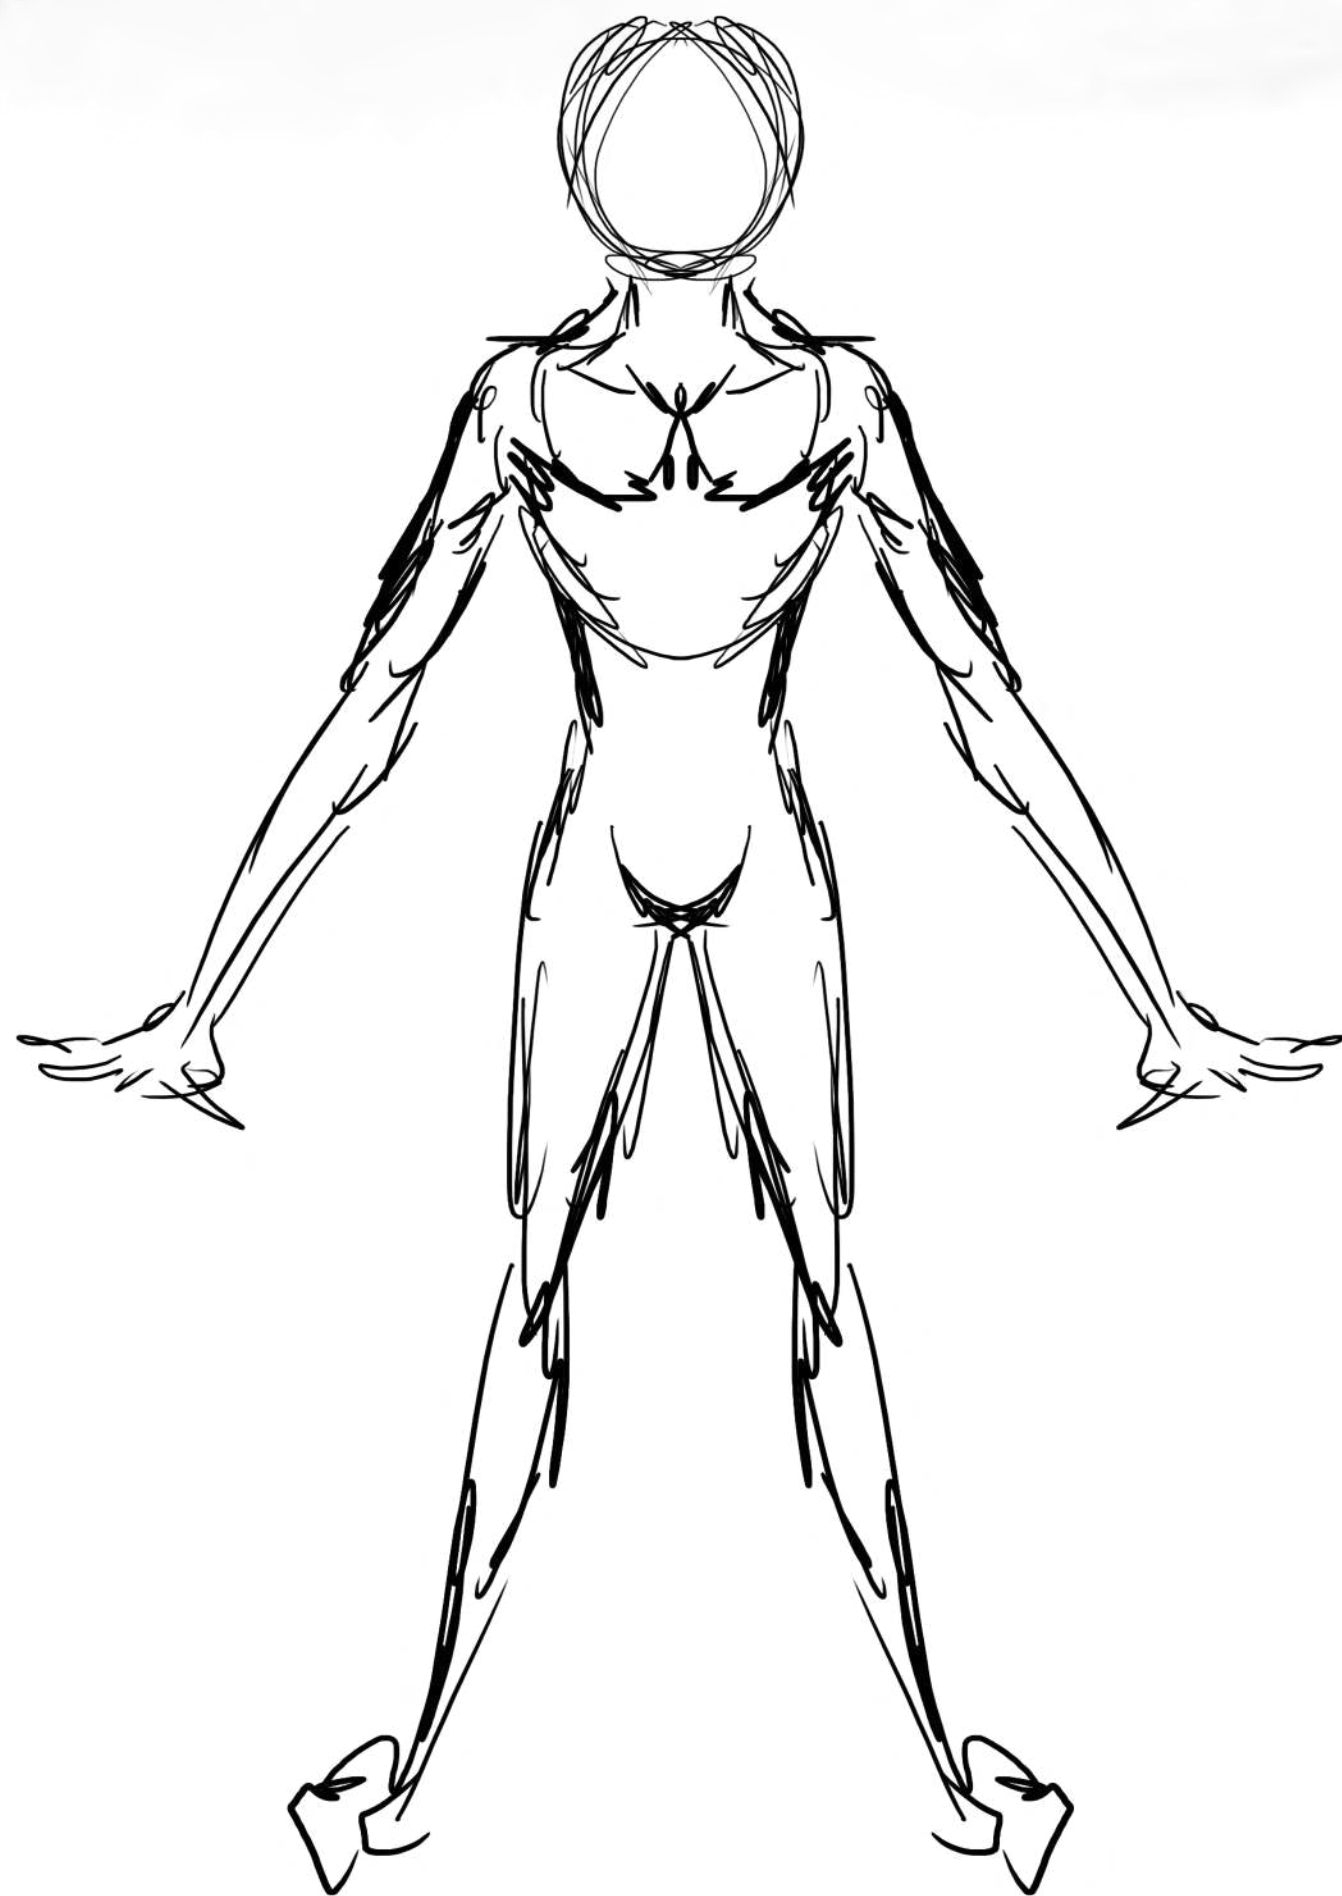

Diseño de personaje