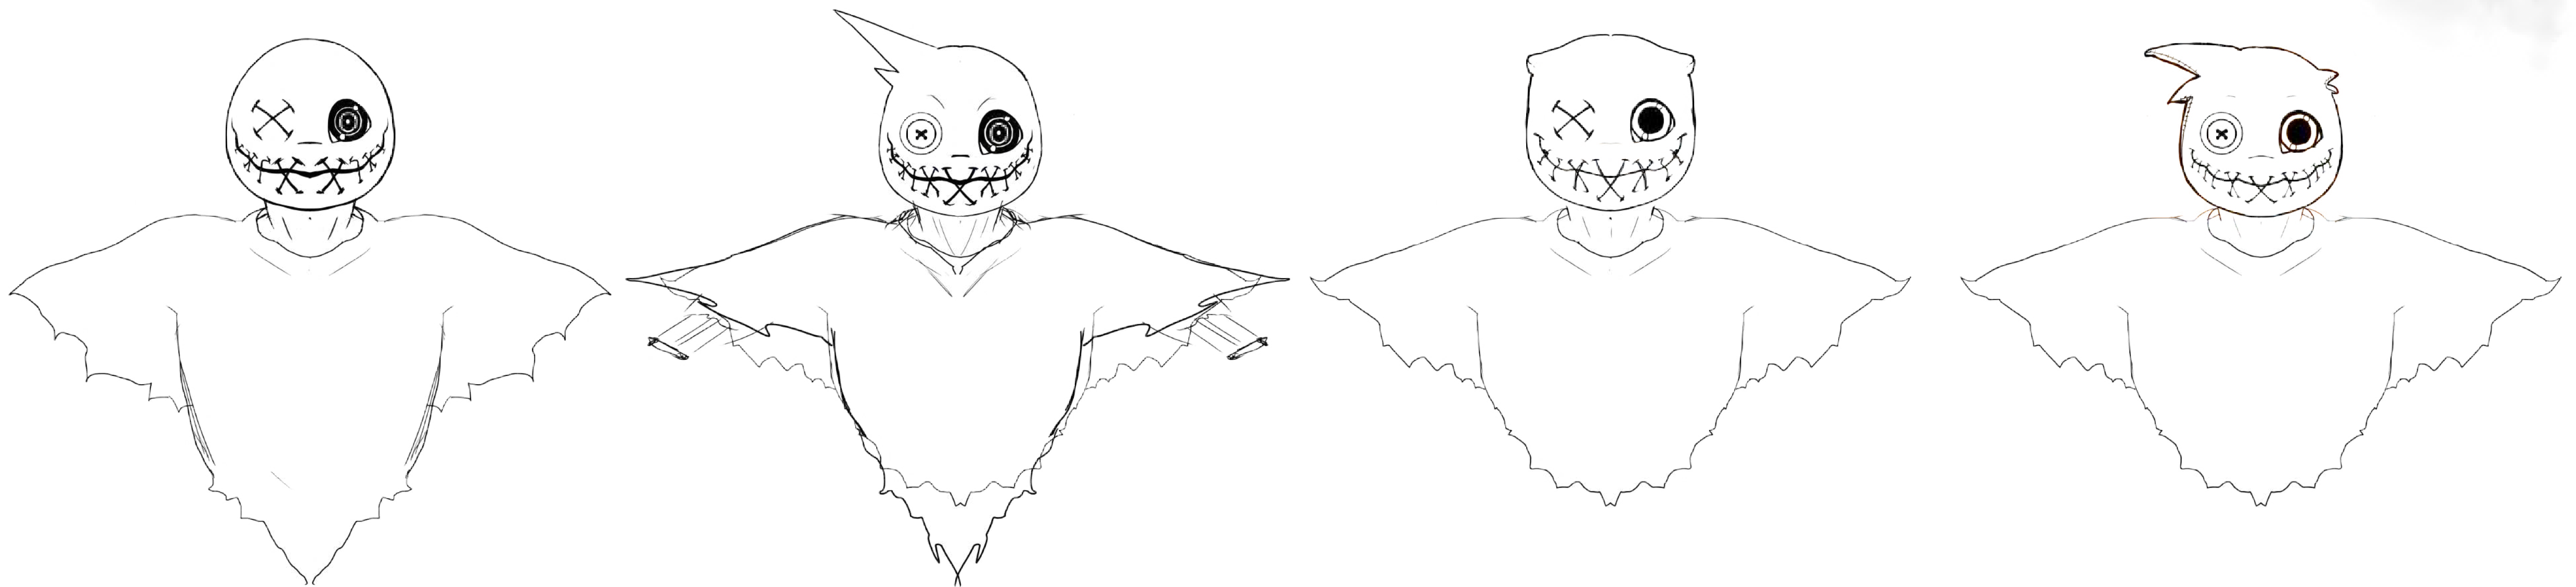

Luna

Lorem ipsum
dolor sit amet,
consectetur
adipiscing elit
sed diam

MONSTER AGE

Diseño de personaje

Bocetos

Boceto original, 2013

Diseño de personaje

Diseño de personaje

MONSTER AGE

Diseño de personaje

Bocetos

Expresiones

Expresiones

Turn Around

Pruebas de color

Dark Moon

Lorem ipsum
dolor sit amet,
consectetur
adipiscing elit,
sed diam n

MONSTER AGE

Diseño de personaje

Bocetos

Boceto original, 2013

Diseño de personaje

Diseño de personaje

Expresiones

Expresiones

Turn Around

Pruebas de color

Szellelem

Lorem ipsum
dolor sit amet,
consectetur
adipiscing elit,
sed diam no

MONSTER AGE

Diseño de personaje

Bocetos