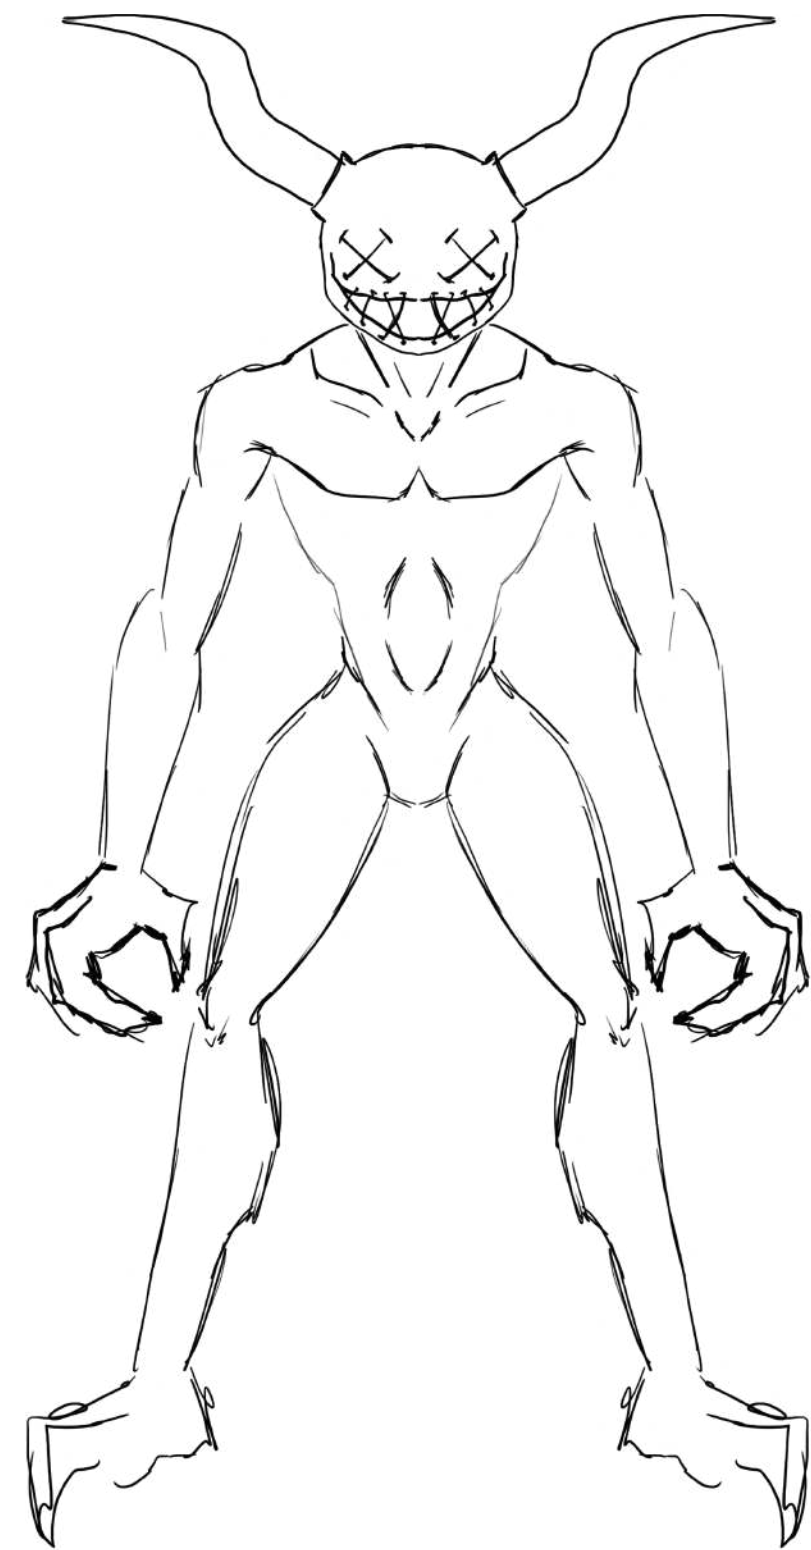

Luna

Lorem ipsum
dolor sit amet,
consectetur
adipiscing elit
sed diam

MONSTER AGE

Diseño de personaje

Bocetos

Boceto original, 2013

Diseño de personaje

Diseño de personaje

Diseño de personaje

Anatomía

Expresiones

Expresiones

Turn Around

Pruebas de color

Nina

Lorem ipsum
dolor sit amet,
consectetur
adipiscing elit
sed diam

MONSTER AGE

Diseño de personaje

Bocetos

Expresiones

Expresiones

Turn Around

Pruebas de color

Dark Moon

Diseño de personaje

Diseño de personaje

Ilustraciones

Diseño de personaje

Diseño de personaje

Gracias