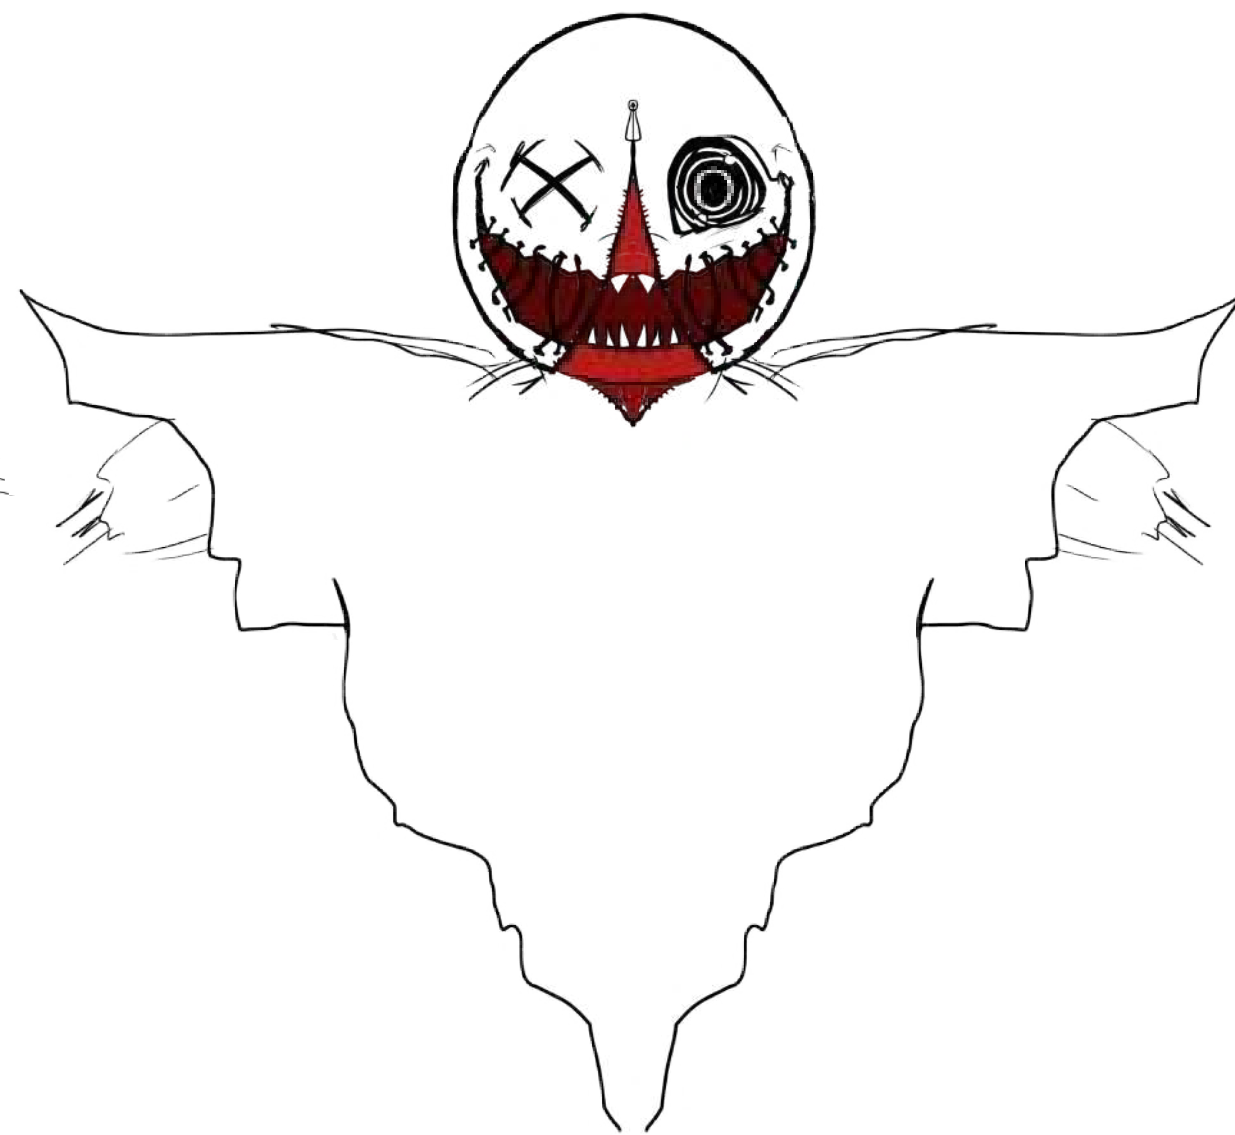

Diseño de personaje

Bocetos