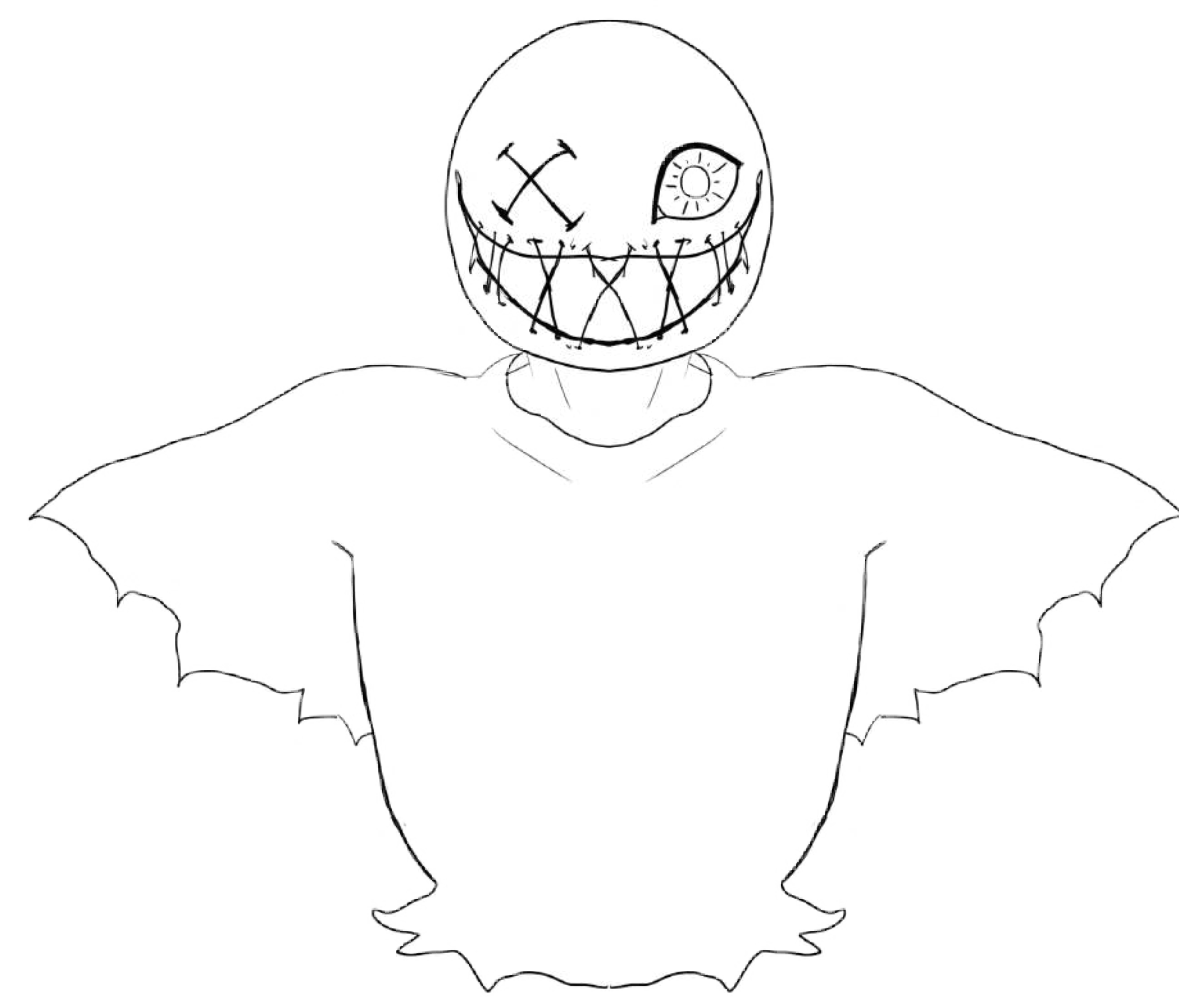

MONSTER AGE

Diseño de personaje

Bocetos

Expresiones

Expresiones

Turn Around

Pruebas de color

Dark Moon

Lorem ipsum
dolor sit amet,
consectetur
adipiscing elit,
sed diam n

MONSTER AGE

Diseño de personaje

Bocetos

Boceto original, 2013

Diseño de personaje

Diseño de personaje

Expresiones

Expresiones

Turn Around

Pruebas de color

Szellelem

Lorem ipsum
dolor sit amet,
consectetur
adipiscing elit,
sed diam no

MONSTER AGE

Diseño de personaje

Bocetos