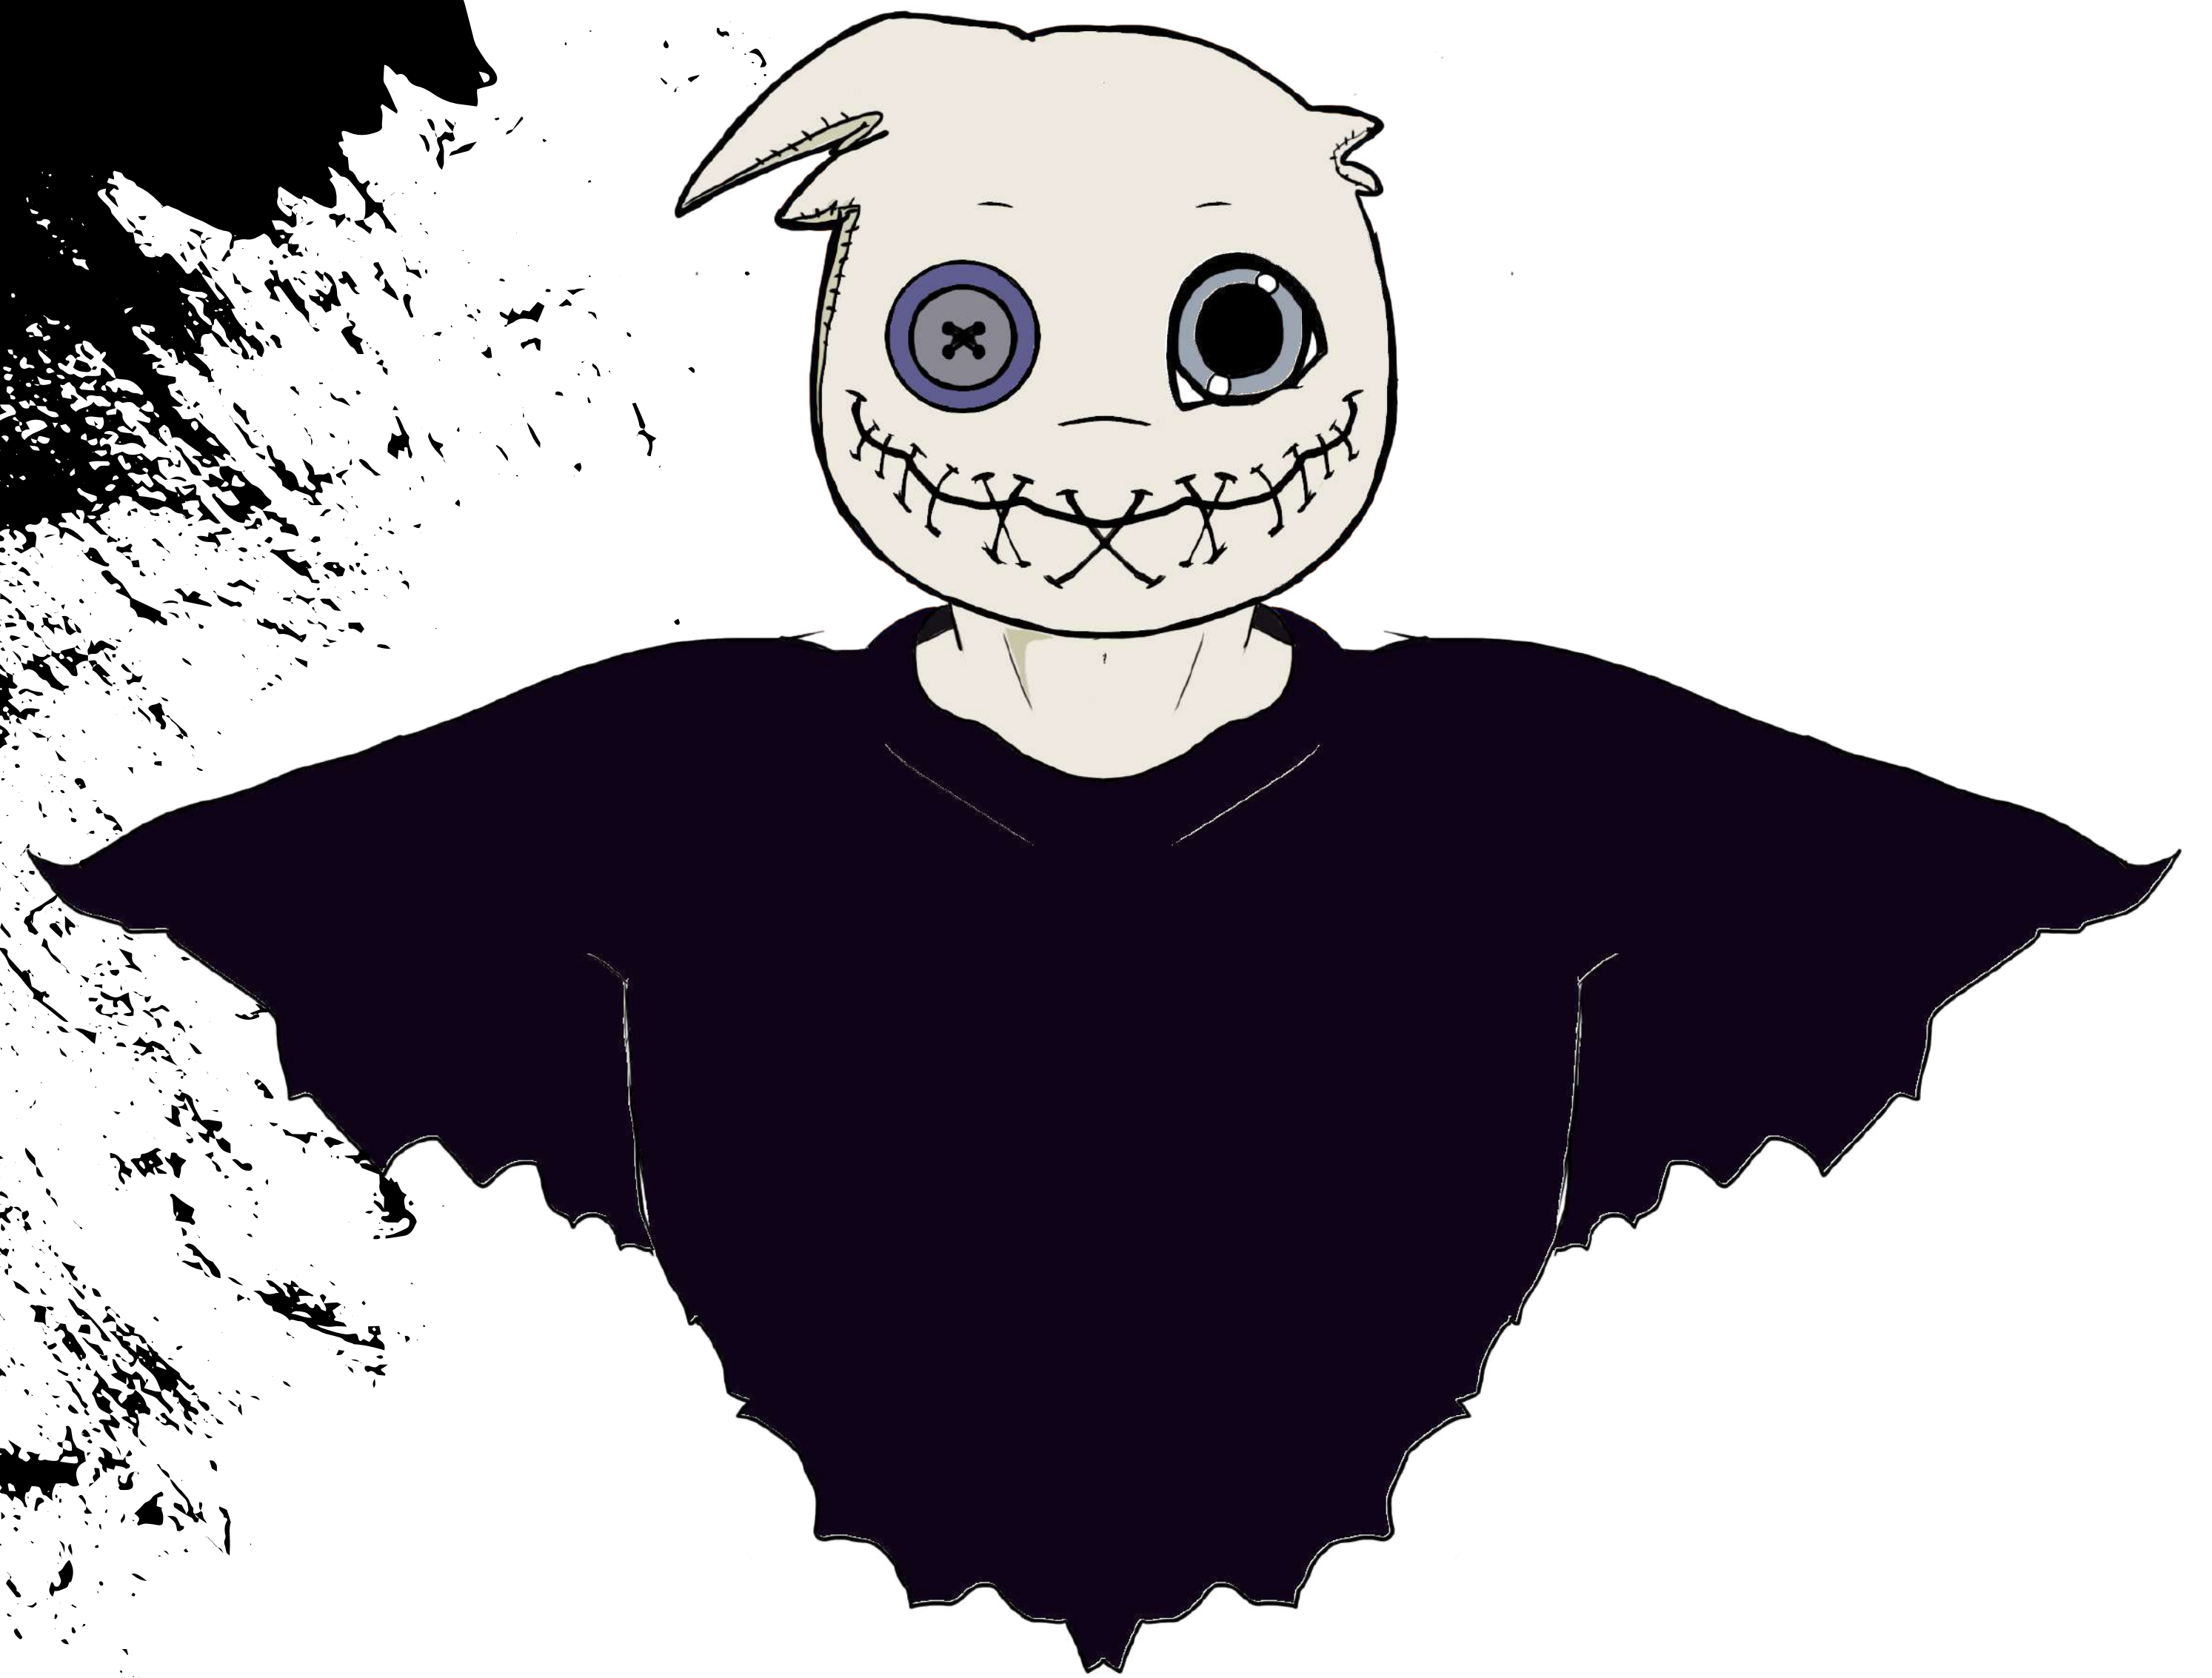

Luna

Lorem ipsum
dolor sit amet,
consectetur
adipiscing elit
sed diam

MONSTER AGE

Diseño de personaje

Bocetos

Boceto original, 2013

Diseño de personaje

Diseño de personaje

MONSTER AGE

Diseño de personaje

Bocetos

Expresiones

Expresiones

Turn Around

Pruebas de color

Dark Moon