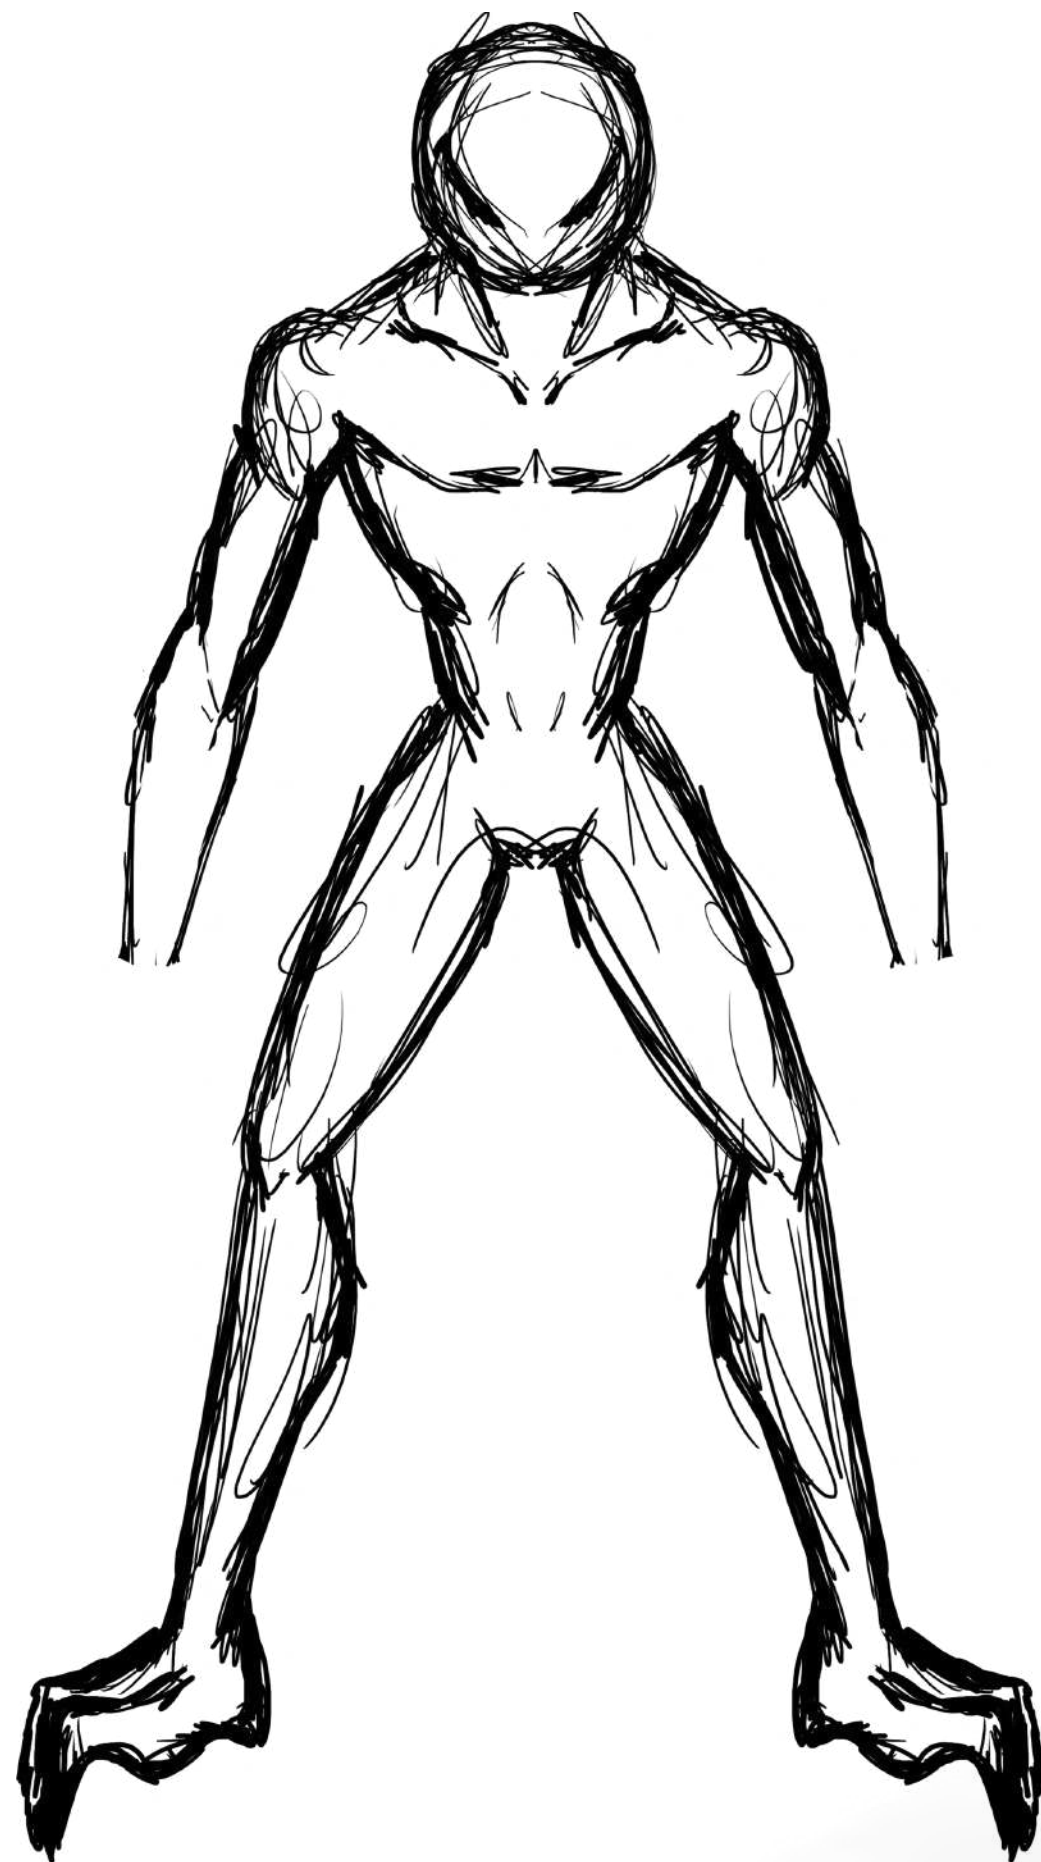

MONSTER AGE

Diseño de personaje

Bocetos

Expresiones

Expresiones

Turn Around

Pruebas de color

Dark Moon

Expresiones

Turn Around

Pruebas de color

Szellelem

Lorem ipsum
dolor sit amet,
consectetur
adipiscing elit,
sed diam no

MONSTER AGE

Diseño de personaje

Bocetos