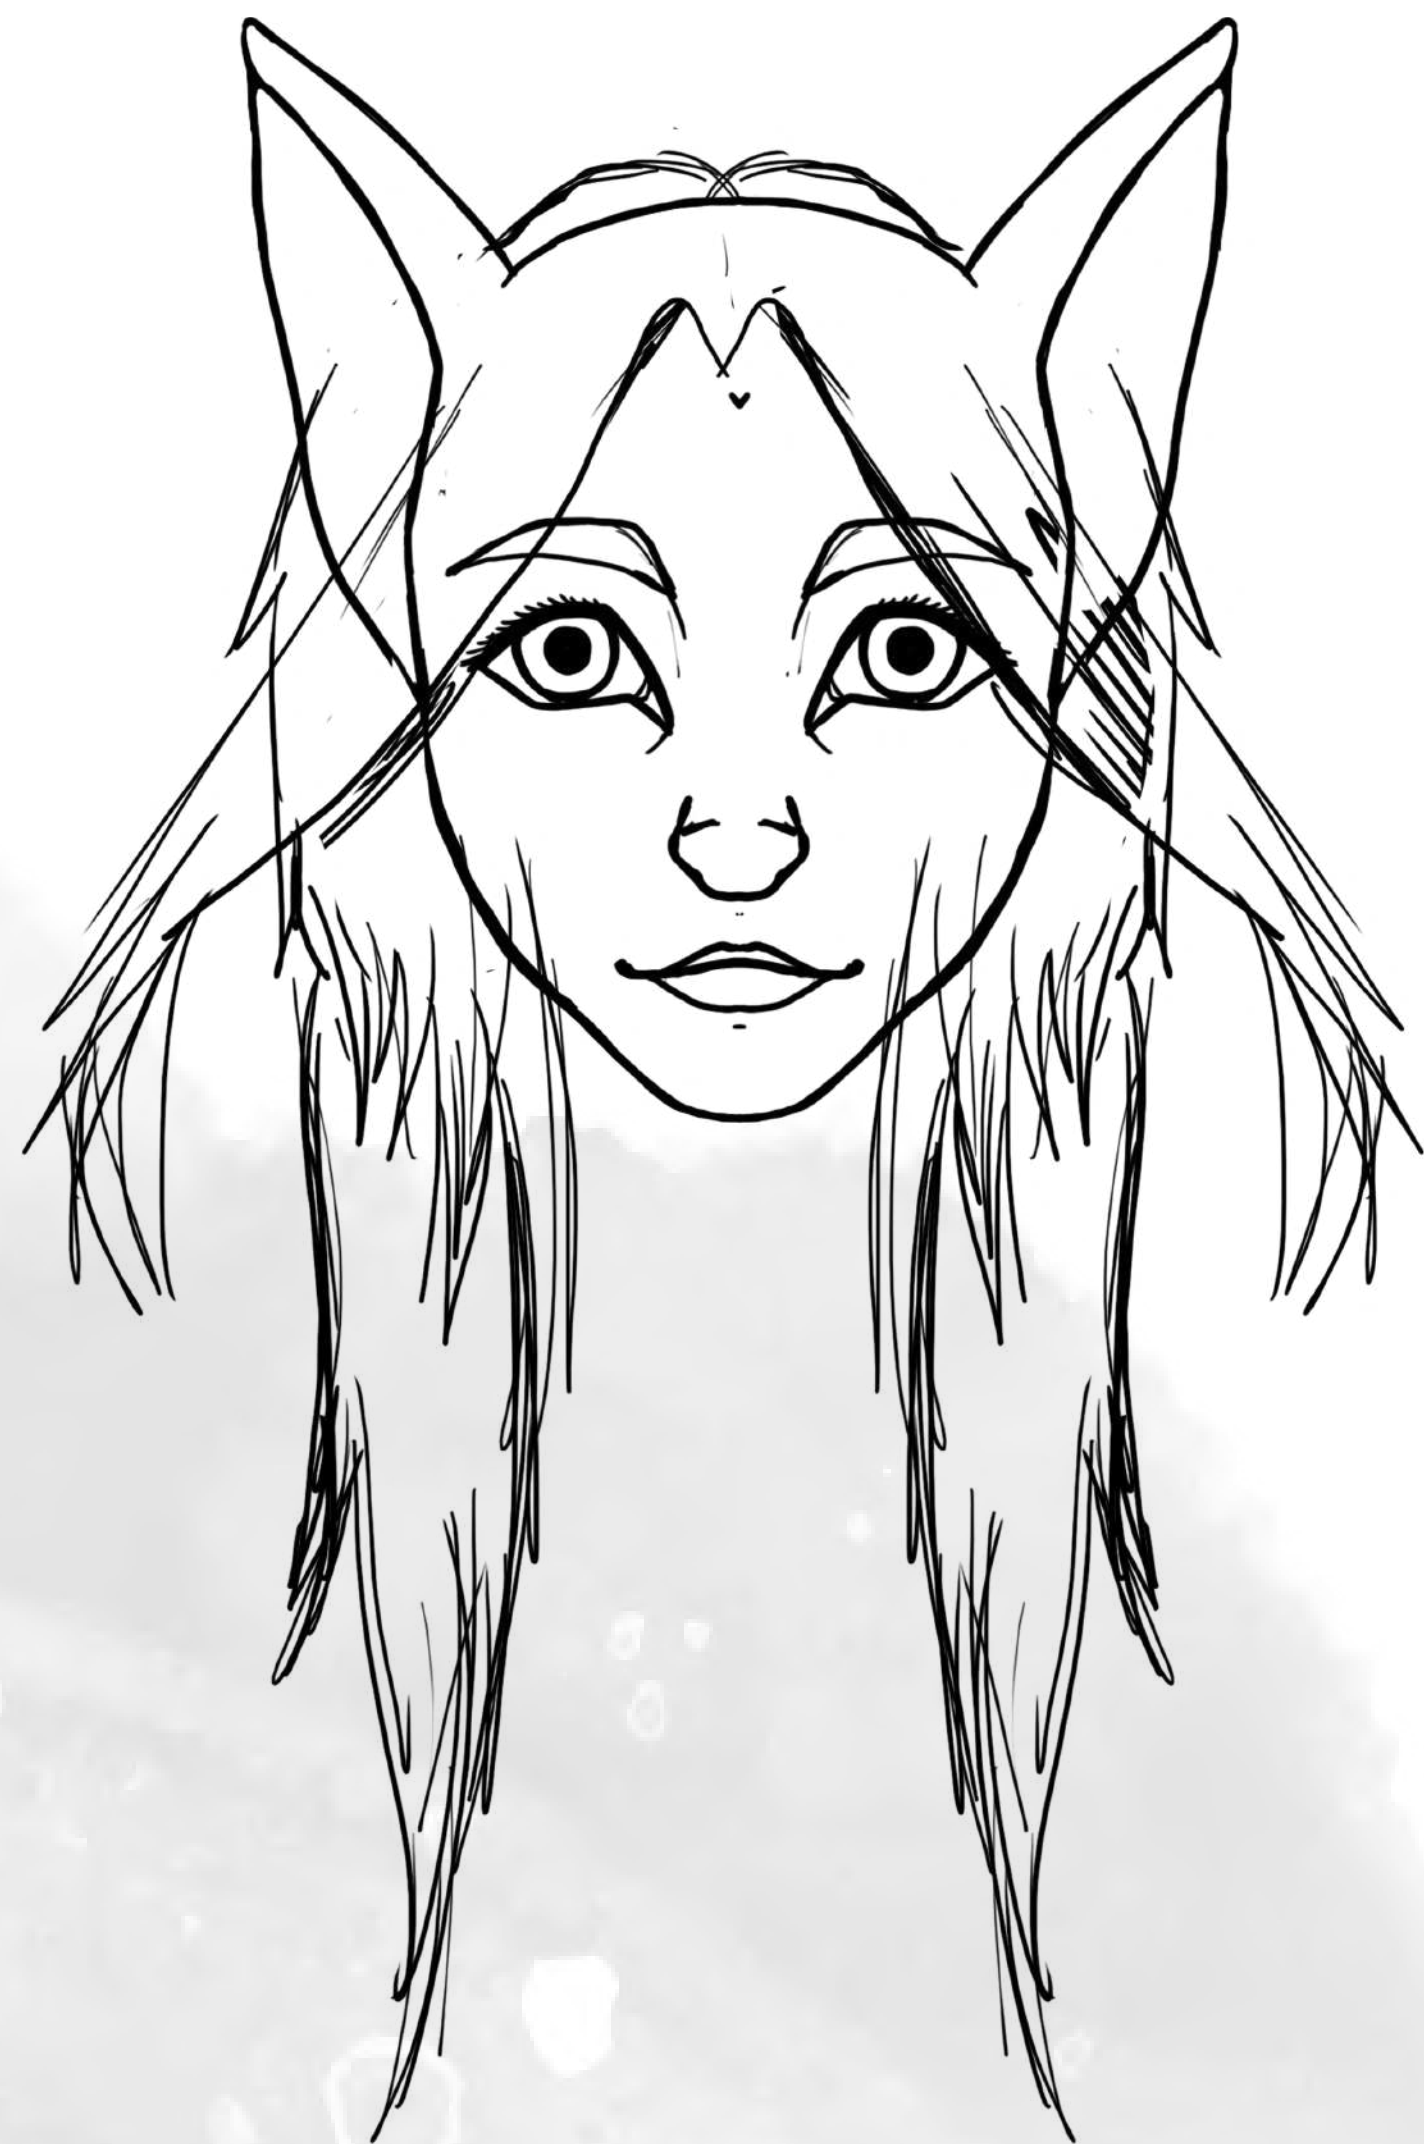

MONSTER AGE

M^ª Cristina García Ordoñez
Proyecto TFG

Lorem ipsum dolor sit amet, consectetur adipiscing elit, sed diam nonummy nibh euismod tincidunt ut laoreet dolore magna aliquam erat volutpat. Ut wisi enim ad minim veniam, quis nostrud.

Luna

Lorem ipsum
dolor sit amet,
consectetur
adipiscing elit
sed diam

MONSTER AGE

Diseño de personaje

Bocetos

Boceto original, 2013

Diseño de personaje

Diseño de personaje

Diseño de personaje

Anatomía

Expresiones

Expresiones

Turn Around

Pruebas de color

Nina

Lorem ipsum
dolor sit amet,
consectetur
adipiscing elit
sed diam

MONSTER AGE

Diseño de personaje

Bocetos

Expresiones

Expresiones

Turn Around

Pruebas de color

Dark Moon