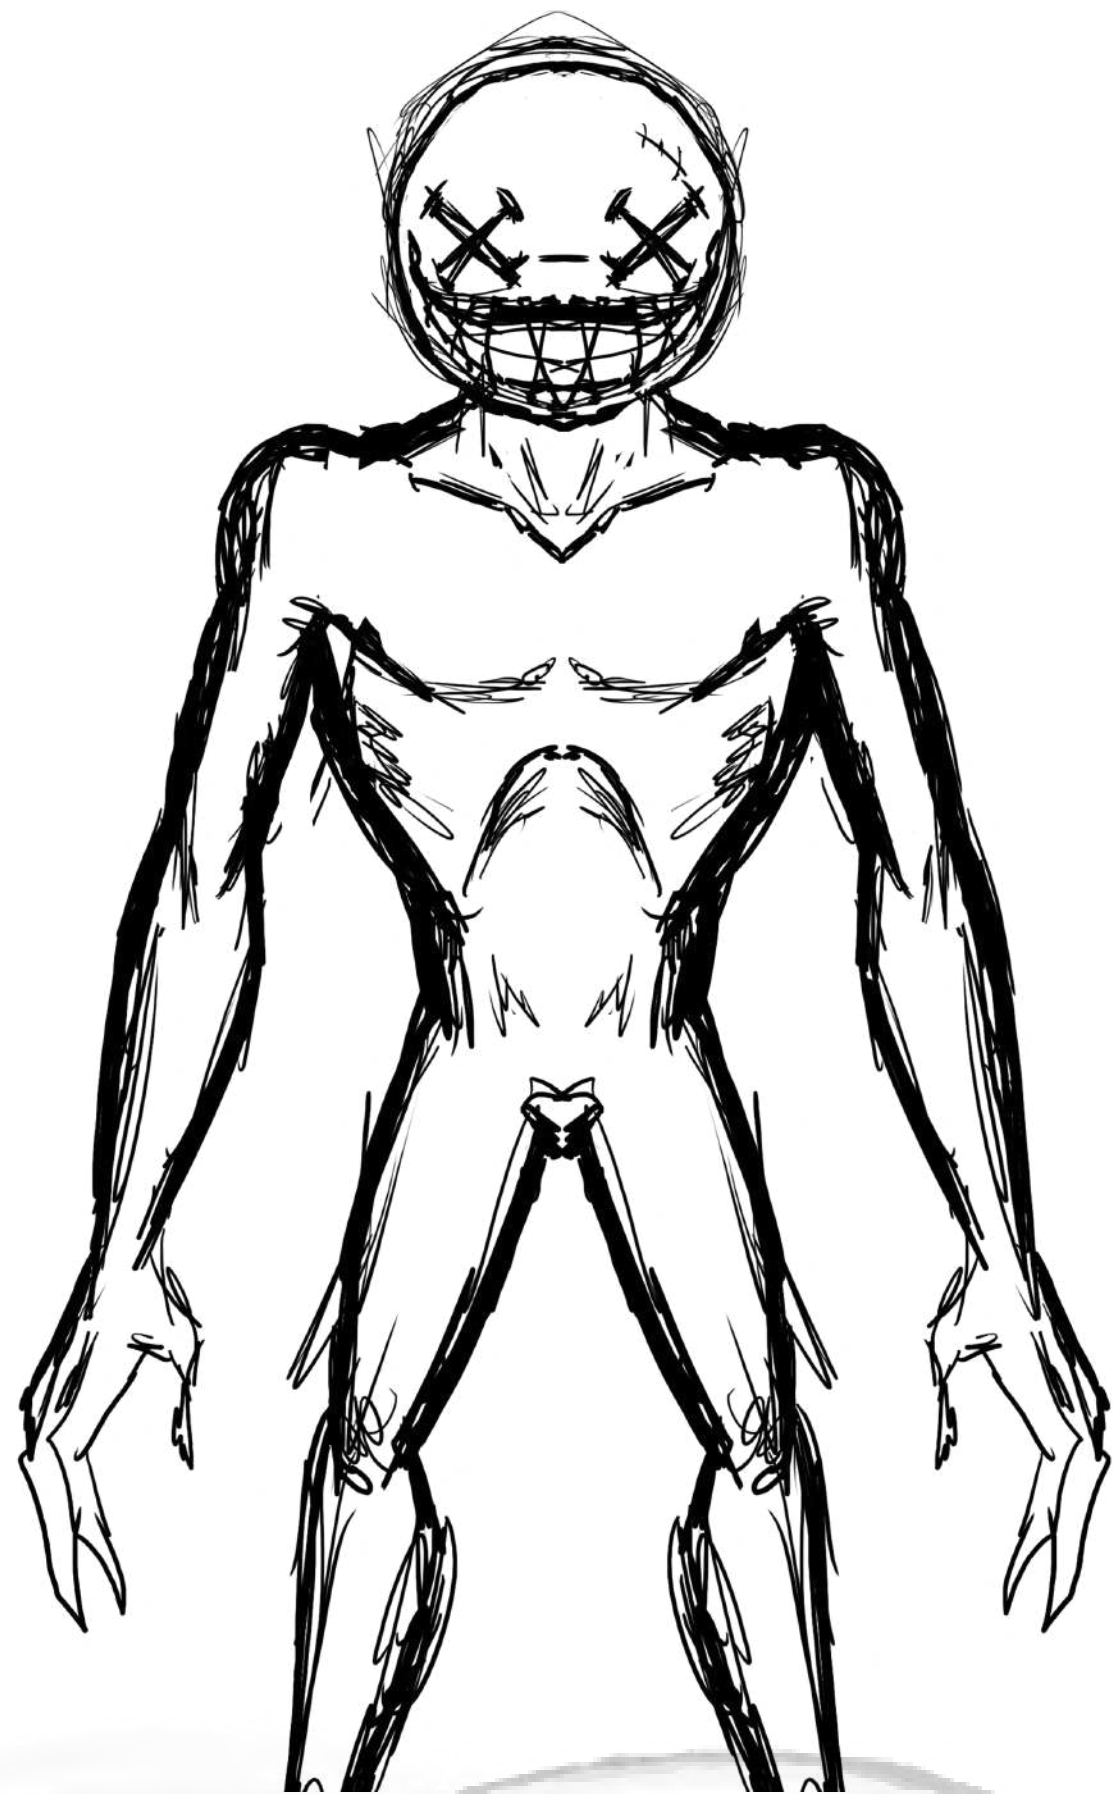

MONSTER AGE

Diseño de personaje

Bocetos

Expresiones

Expresiones

Turn Around

Pruebas de color

Dark Moon

Expresiones

Turn Around

Pruebas de color

Szellelem

Lorem ipsum
dolor sit amet,
consectetur
adipiscing elit,
sed diam no

MONSTER AGE

Diseño de personaje

Bocetos