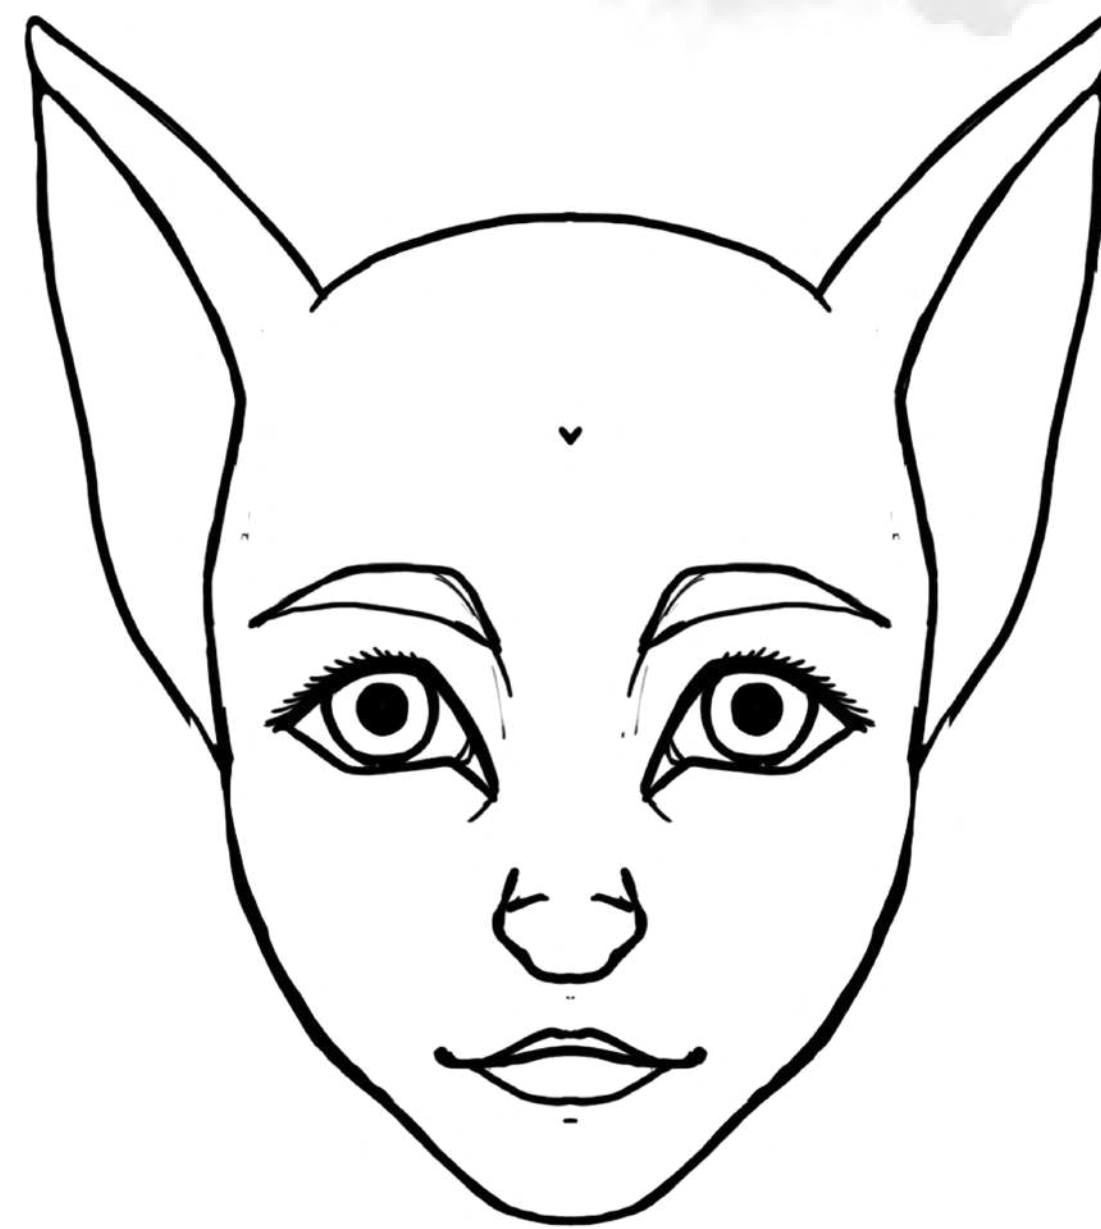

Luna

Lorem ipsum
dolor sit amet,
consectetur
adipiscing elit
sed diam

MONSTER AGE

Diseño de personaje

Bocetos

Boceto original, 2013

Diseño de personaje

Diseño de personaje

Diseño de personaje

Anatomía

Expresiones

Expresiones

Turn Around

Pruebas de color

Nina

Lorem ipsum
dolor sit amet,
consectetur
adipiscing elit
sed diam

MONSTER AGE

Diseño de personaje

Bocetos

Expresiones

Expresiones

Turn Around

Pruebas de color

Dark Moon