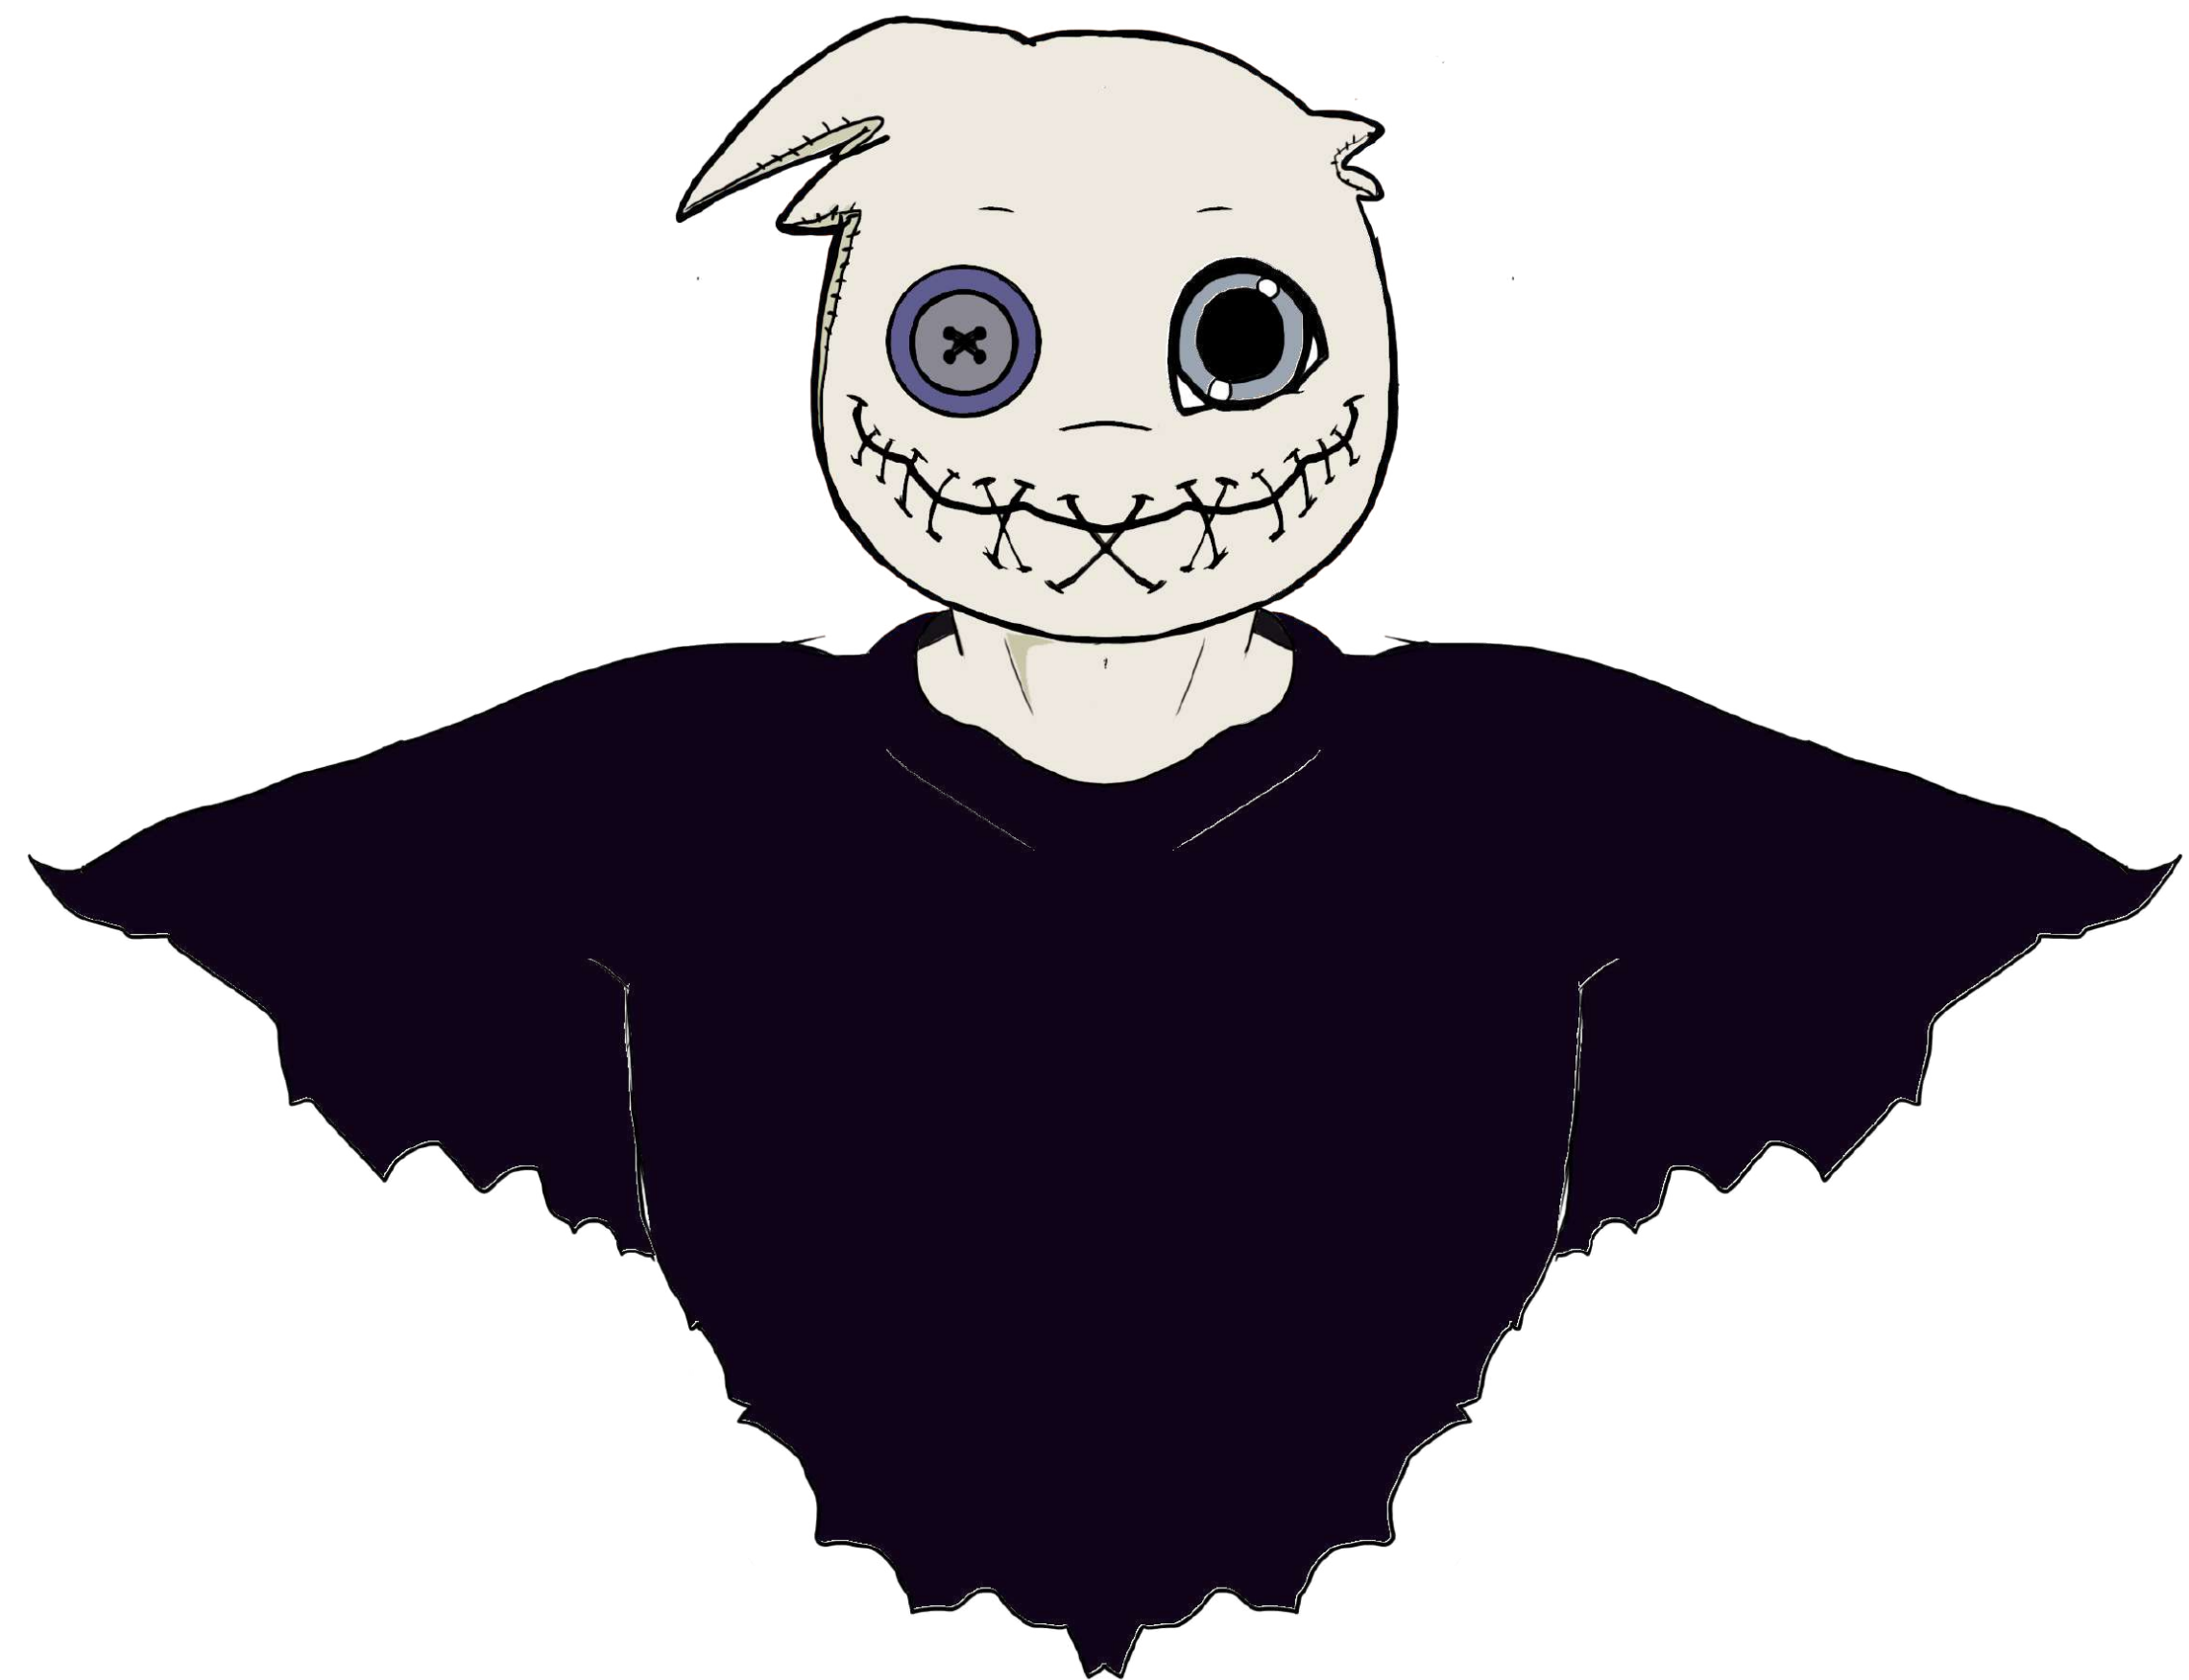

Pruebas de color