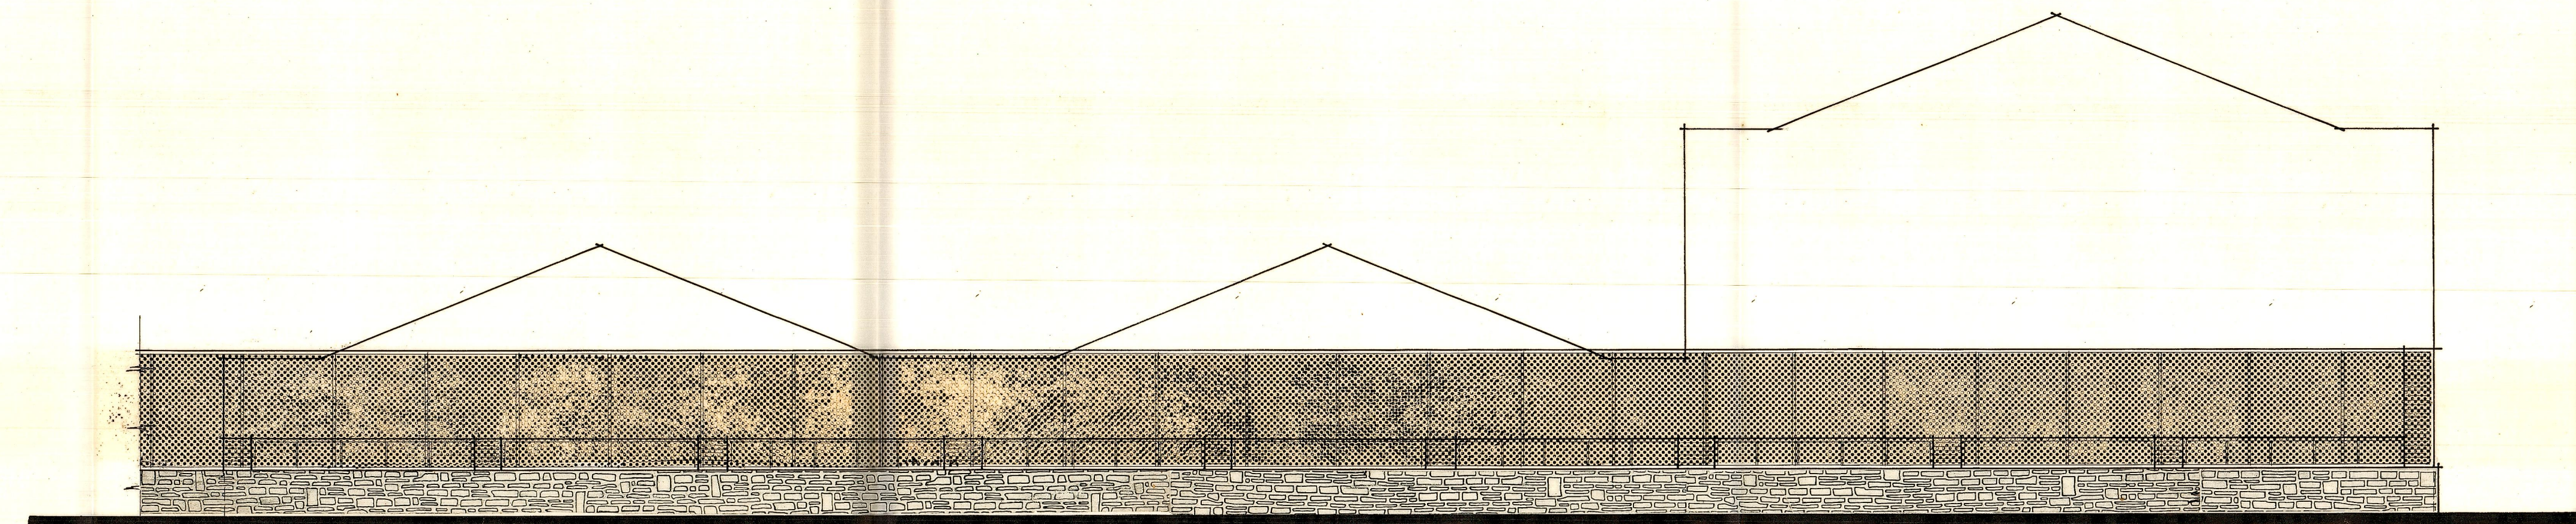

LATERAL DERECHO. (a c. particular.)

POSTERIOR. (a c/ san pedro.)

NAVES INDUSTRIALES EN TABERNES DE VALLDIGNA (Valencia)		I-1971 2	6
Propietario: D. FEDERICO GINER PEIRÓ.	Escala = 1:100  ALZADOS: LAT. <sup>al</sup> DERECHO, (a c/ particular) y POSTERIOR, (a c/ san pedro.)	Valencia - Febrero - 1971  El Arquitecto:	