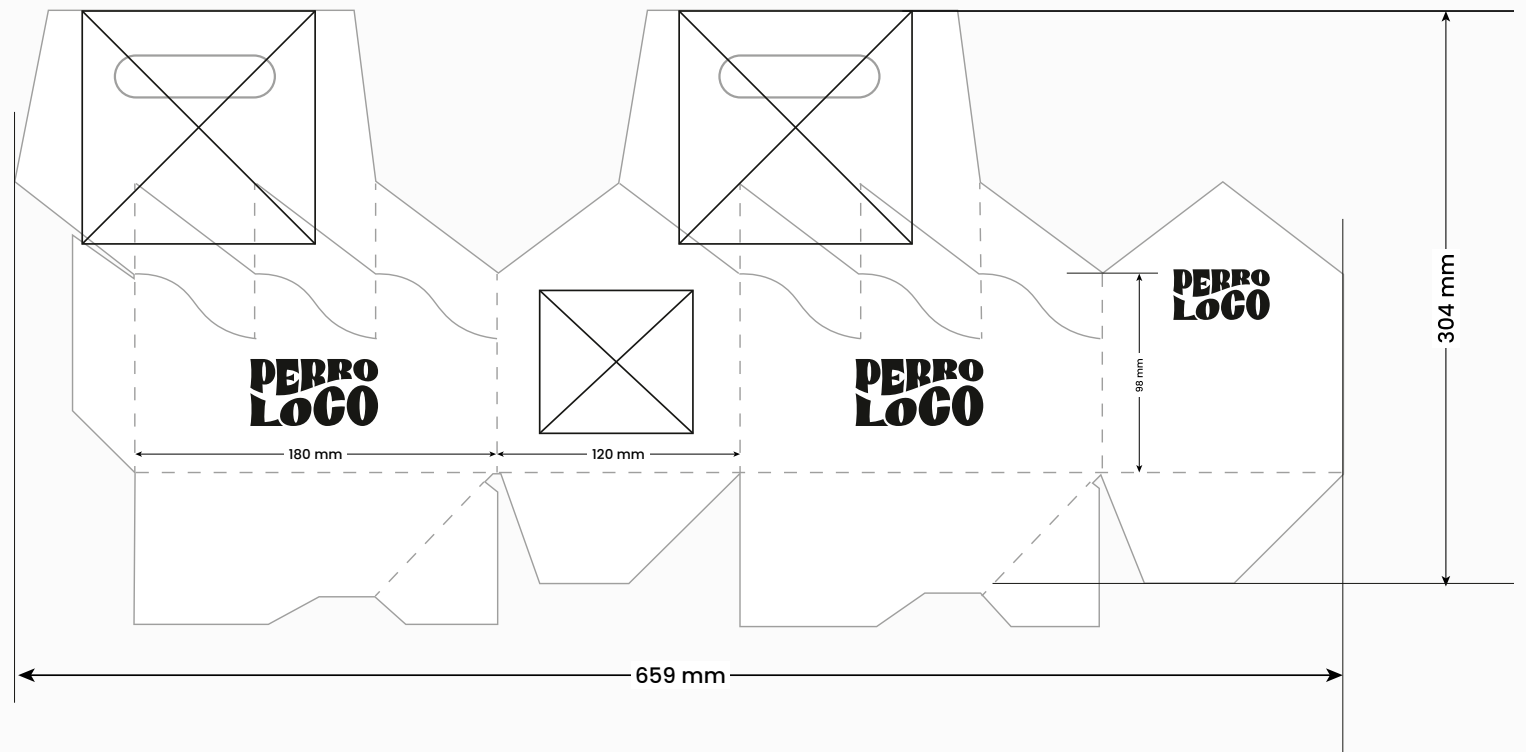

Sangrado 3 mm

Etiqueta

Variedad Doppelbock

Impresión

Offset

4 tintas *Pantone*

- PANTONE: 123 C
- PANTONE: 151 C
- PANTONE: 072 C
- PANTONE: 245 C

Etiqueta

Variedad Pale Ale

Impresión

Offset

4 tintas *Pantone*

- PANTONE: 123 C
- PANTONE: 151 C
- PANTONE: 072 C
- PANTONE: 245 C

Sangrado 3 mm

Six pack

Tamaño

659 x 304 mm

MaterialPapel *kraft* blanco

Six pack

Variedad Blonde Ale

Impresión

Offset

3 tintas *Pantone*

- PANTONE: 123 C
- PANTONE: 151 C
- PANTONE: 072 C

Impresión

Offset

3 tintas *Pantone*

- PANTONE: 123 C
- PANTONE: 151 C
- PANTONE: 245 C

Caja de degustación

Tamaño

566 x 826 mm

Material