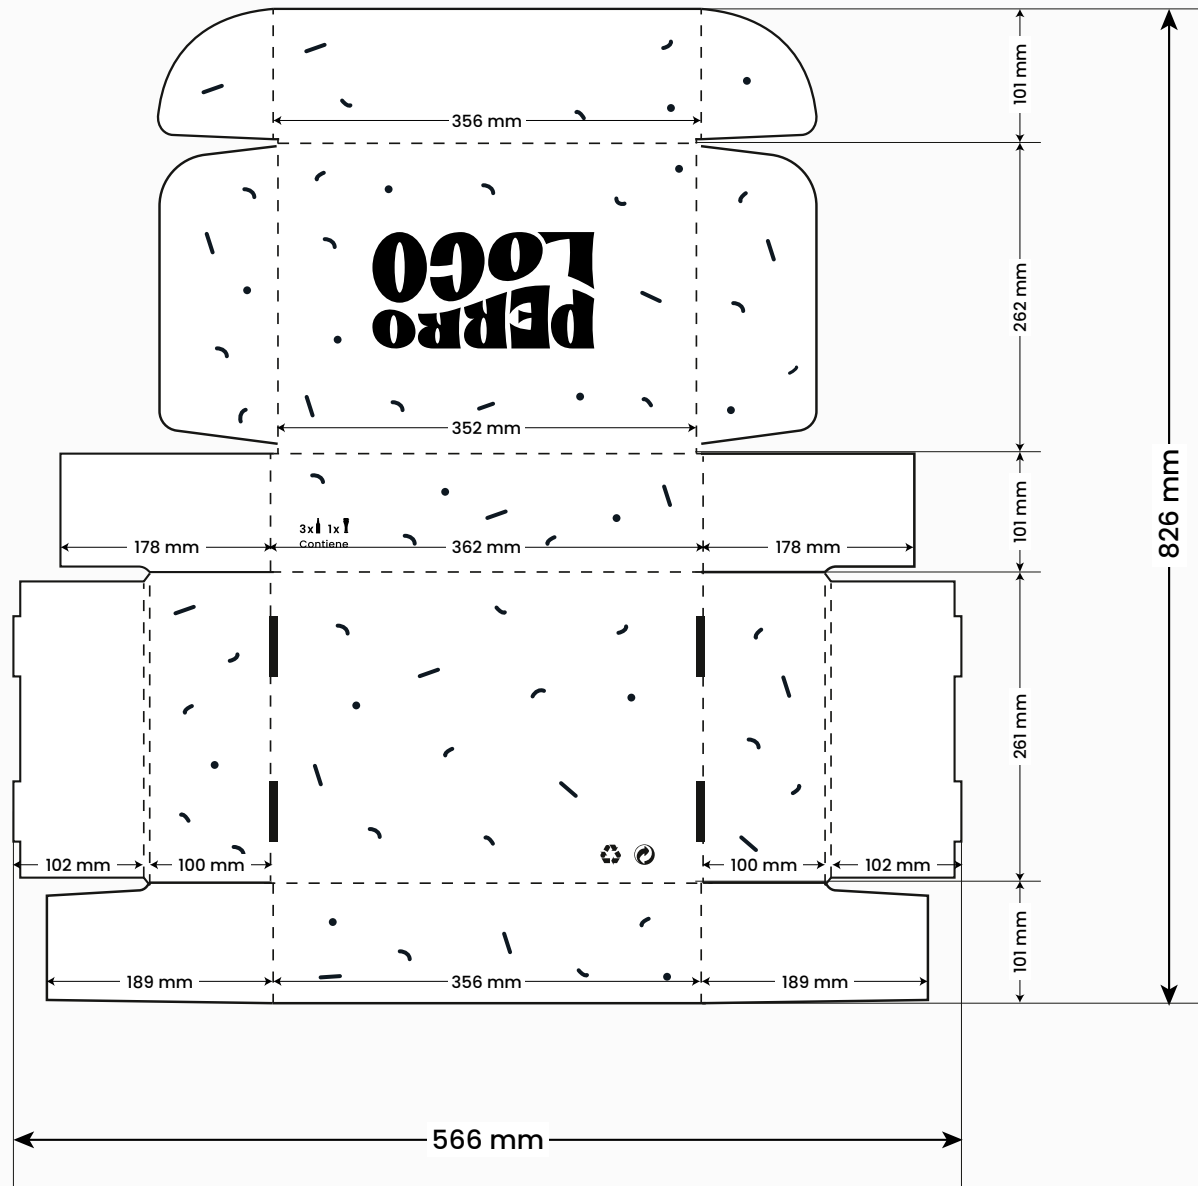

Caja de degustación

Tamaño

566 x 826 mm

Material

Cartón ondulado