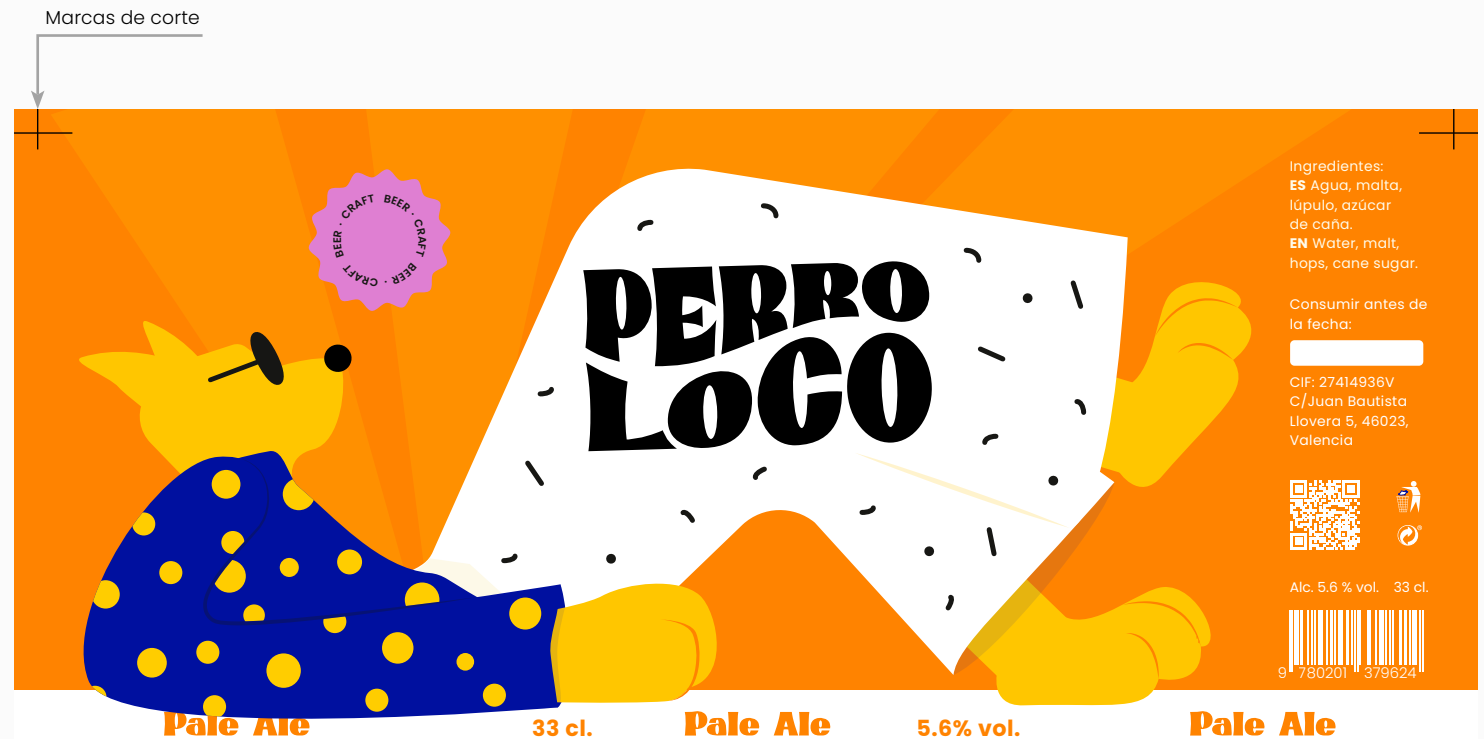

ANEXO I. ARTE FINAL

PERRO LOCO II:

DISEÑO DE ETIQUETAJE Y PACKAGING PARA UNA MARCA DE CERVEZA ARTESANAL

Presentado por Keyla Corrales Mendoza

Facultat de Belles Arts de Sant Carles

Grado en Diseño y Tecnologías Creativas

Arena Rough natural

130 g.

Etiqueta

Variedad Blonde Ale

Impresión

Offset

4 tintas *Pantone*

- PANTONE: 123 C
- PANTONE: 151 C
- PANTONE: 072 C
- PANTONE: 245 C

Sangrado 3 mm

Etiqueta

Variedad Doppelbock

Impresión

Offset

4 tintas *Pantone*

- PANTONE: 123 C
- PANTONE: 151 C
- PANTONE: 072 C
- PANTONE: 245 C

Etiqueta

Variedad Pale Ale

Impresión

Offset

4 tintas *Pantone*

- PANTONE: 123 C
- PANTONE: 151 C
- PANTONE: 072 C
- PANTONE: 245 C

Sangrado 3 mm

Six pack

Tamaño