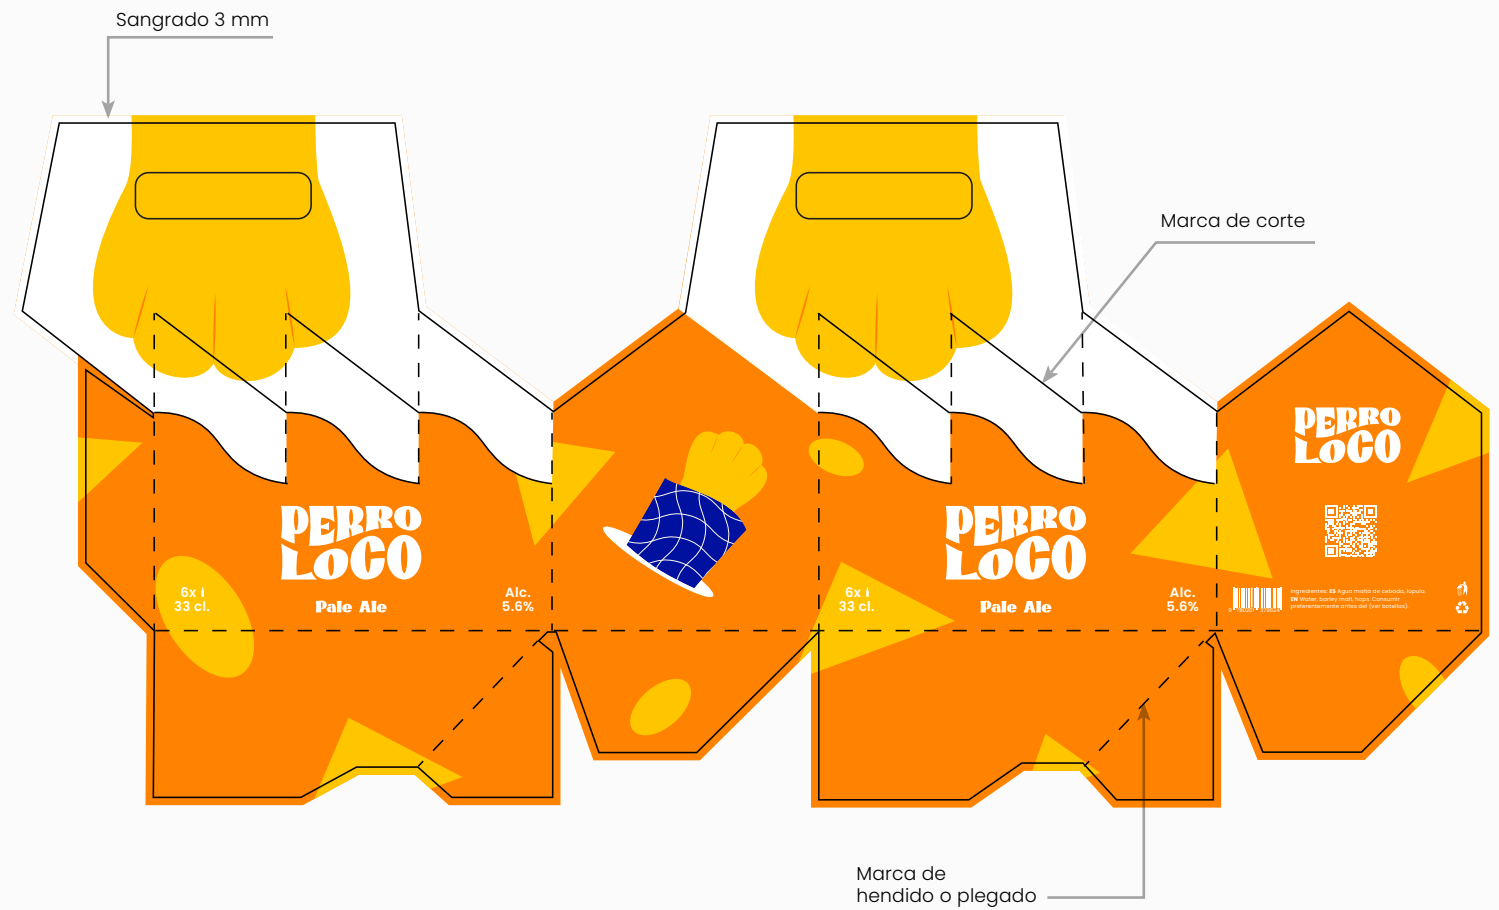

Sangrado 3 mm

Etiqueta

Variedad Doppelbock

Impresión

Offset

4 tintas *Pantone*

- PANTONE: 123 C
- PANTONE: 151 C
- PANTONE: 072 C
- PANTONE: 245 C

Etiqueta

Variedad Pale Ale

Impresión

Offset

4 tintas *Pantone*

- PANTONE: 123 C
- PANTONE: 151 C
- PANTONE: 072 C
- PANTONE: 245 C

Sangrado 3 mm

Six pack

Tamaño

659 x 304 mm

MaterialPapel *kraft* blanco

Six pack

Variedad Blonde Ale

Impresión

Offset

3 tintas *Pantone*

- PANTONE: 123 C
- PANTONE: 151 C
- PANTONE: 072 C

Six pack

Variedad Pale Ale

Impresión

Offset

3 tintas *Pantone*

- PANTONE: 123 C
- PANTONE: 151 C
- PANTONE: 072 C

Six pack

Variedad Doppelbock