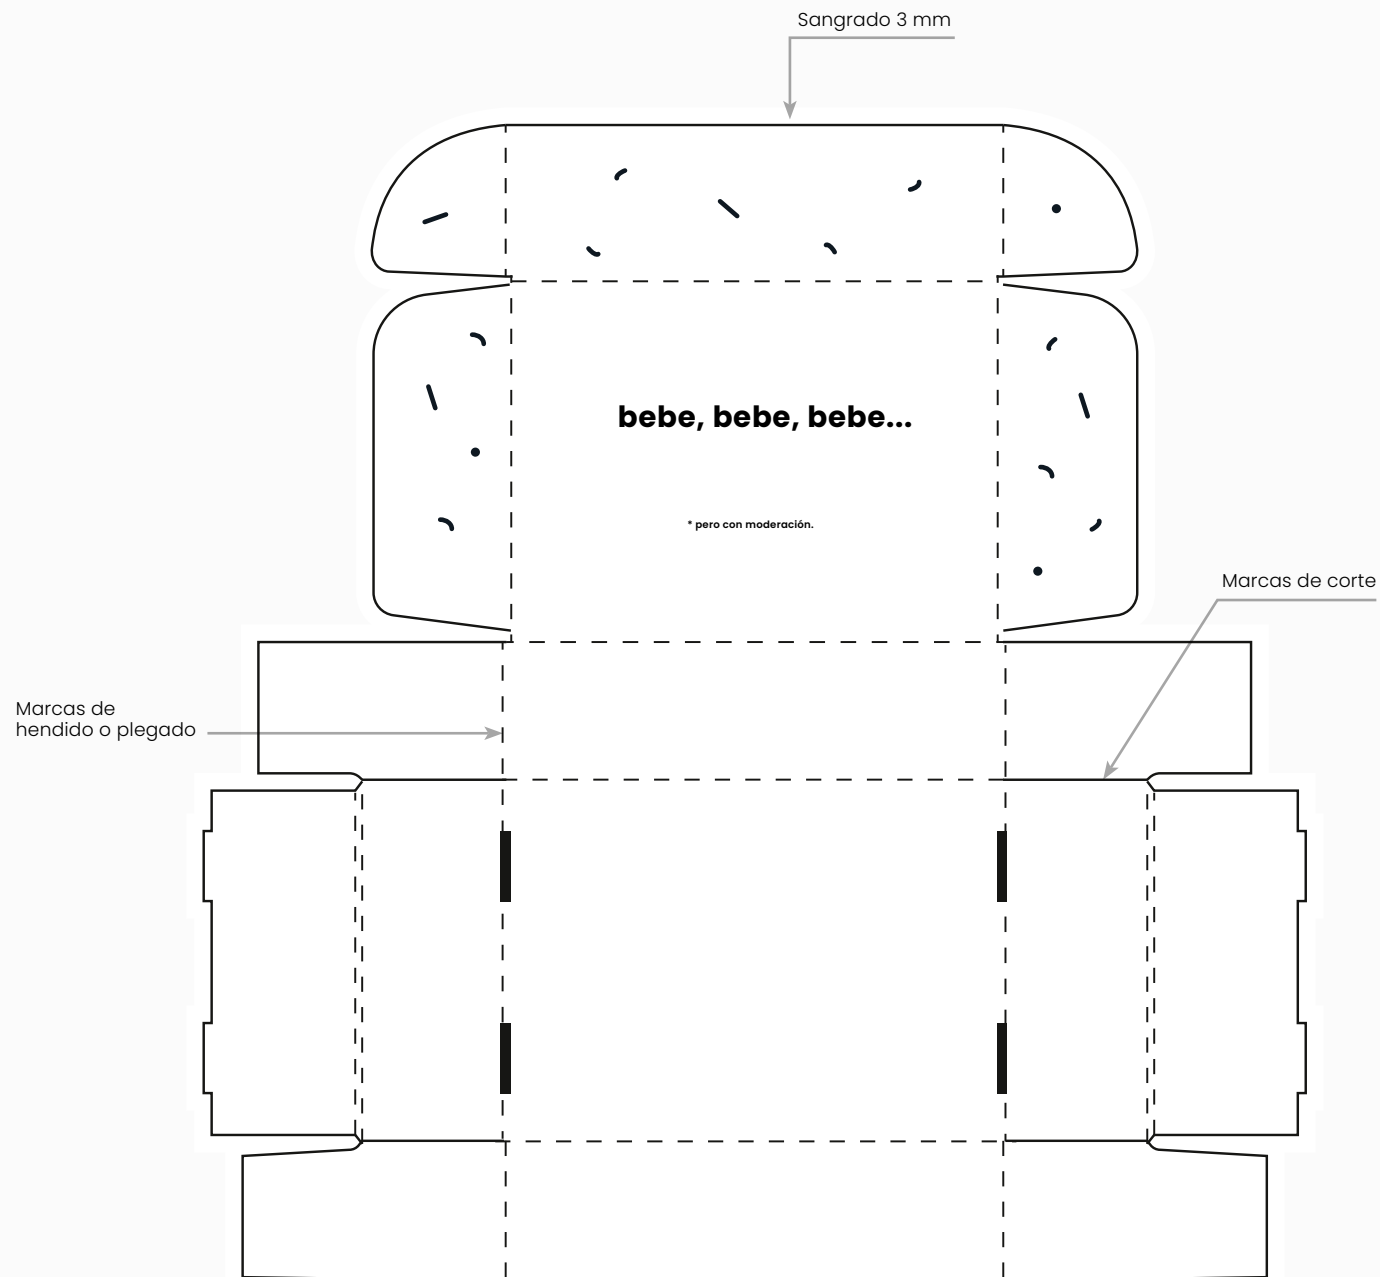

Cartón ondulado

Caja de degustación

Impresión

Serigrafía

Ambas caras

Una tinta negra.

Vista delantera

Caja de degustación

Impresión

Serigrafía

Ambas caras

Una tinta negra.

Vista trasera

Packaging

Faja para la caja

Tamaño