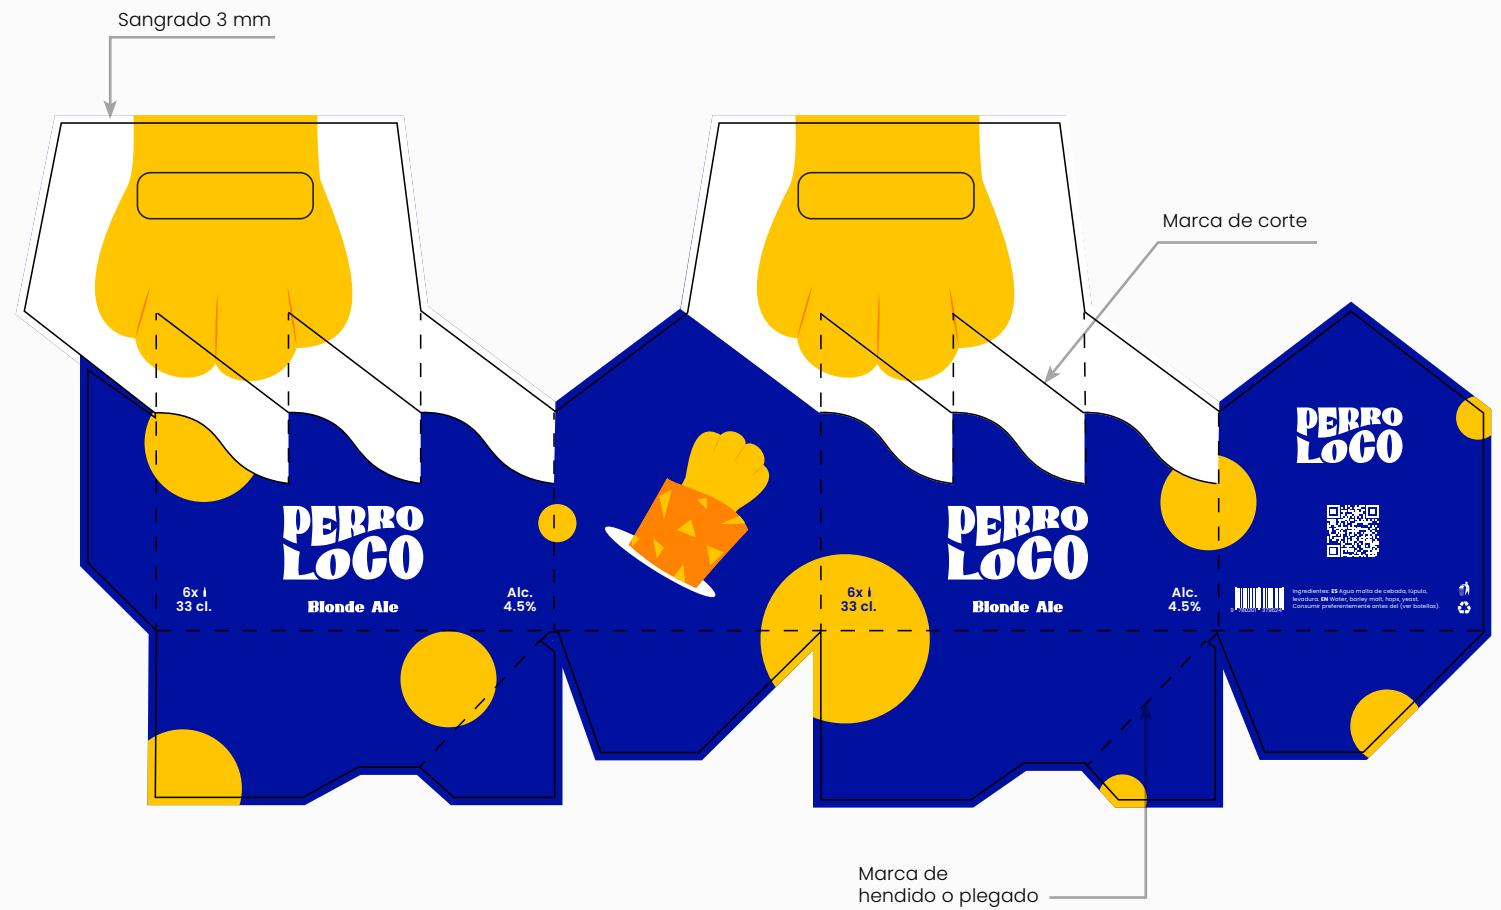

Sangrado 3 mm

Etiqueta

Variedad Doppelbock

Impresión

Offset

4 tintas *Pantone*

- PANTONE: 123 C
- PANTONE: 151 C
- PANTONE: 072 C
- PANTONE: 245 C

Etiqueta

Variedad Pale Ale

Impresión

Offset

4 tintas *Pantone*

- PANTONE: 123 C
- PANTONE: 151 C
- PANTONE: 072 C
- PANTONE: 245 C

Sangrado 3 mm

Six pack

Tamaño

659 x 304 mm

MaterialPapel *kraft* blanco

Six pack

Variedad Blonde Ale

Impresión

Offset

3 tintas *Pantone*

- PANTONE: 123 C
- PANTONE: 151 C
- PANTONE: 072 C

Six pack

Variedad Pale Ale

Impresión

Offset

3 tintas *Pantone*

- PANTONE: 123 C
- PANTONE: 151 C
- PANTONE: 072 C

Six pack

Variedad Doppelbock