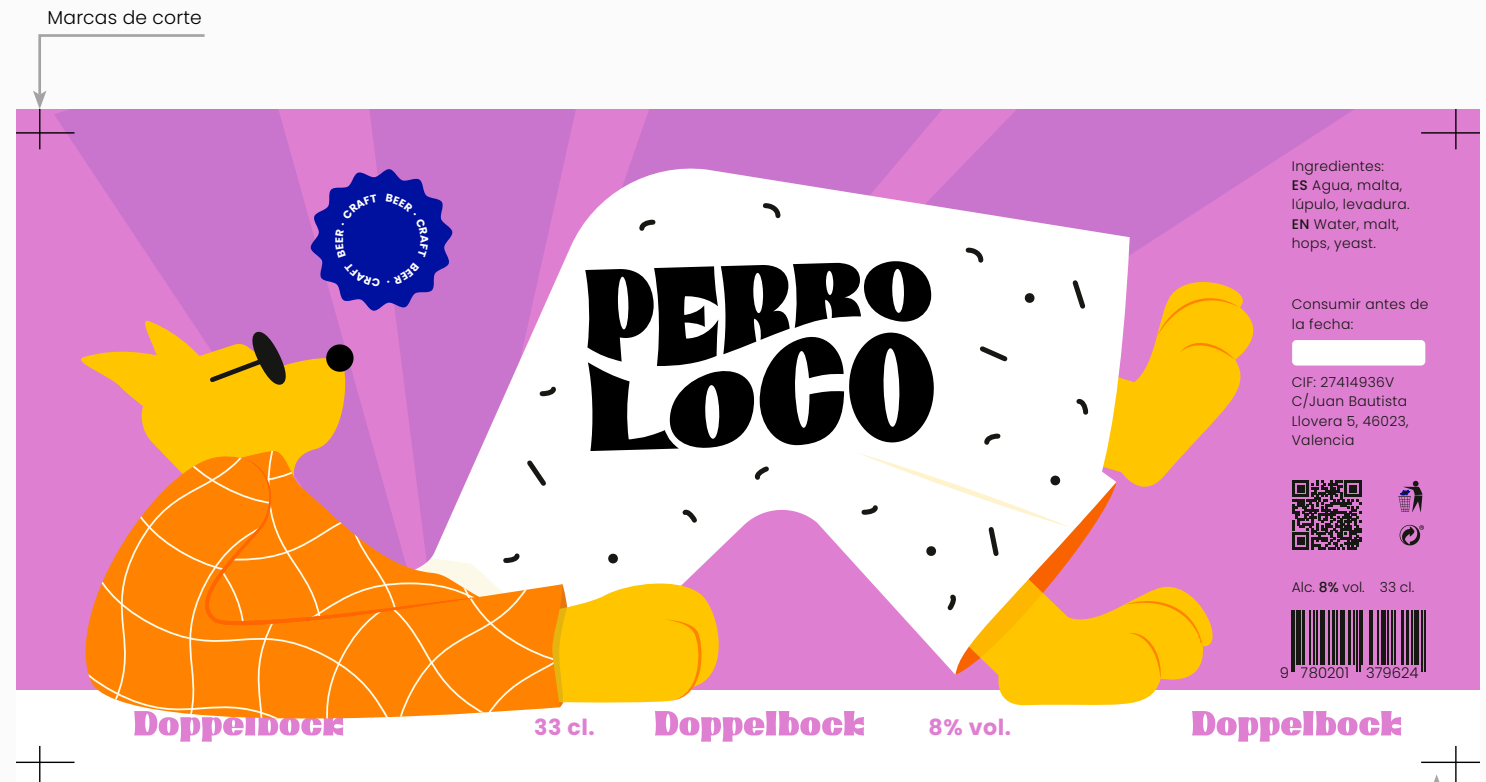

ANEXO I. ARTE FINAL

PERRO LOCO II:

DISEÑO DE ETIQUETAJE Y PACKAGING PARA UNA MARCA DE CERVEZA ARTESANAL

Presentado por Keyla Corrales Mendoza

Facultat de Belles Arts de Sant Carles

Grado en Diseño y Tecnologías Creativas

Arena Rough natural

130 g.

Etiqueta

Variedad Blonde Ale

Impresión

Offset

4 tintas *Pantone*

- PANTONE: 123 C
- PANTONE: 151 C
- PANTONE: 072 C
- PANTONE: 245 C

Sangrado 3 mm

Etiqueta

Variedad Doppelbock

Impresión

Offset

4 tintas *Pantone*

- PANTONE: 123 C
- PANTONE: 151 C
- PANTONE: 072 C
- PANTONE: 245 C

Etiqueta

Variedad Pale Ale

Impresión

Offset

4 tintas *Pantone*

- PANTONE: 123 C
- PANTONE: 151 C
- PANTONE: 072 C
- PANTONE: 245 C

Sangrado 3 mm

Six pack

Tamaño