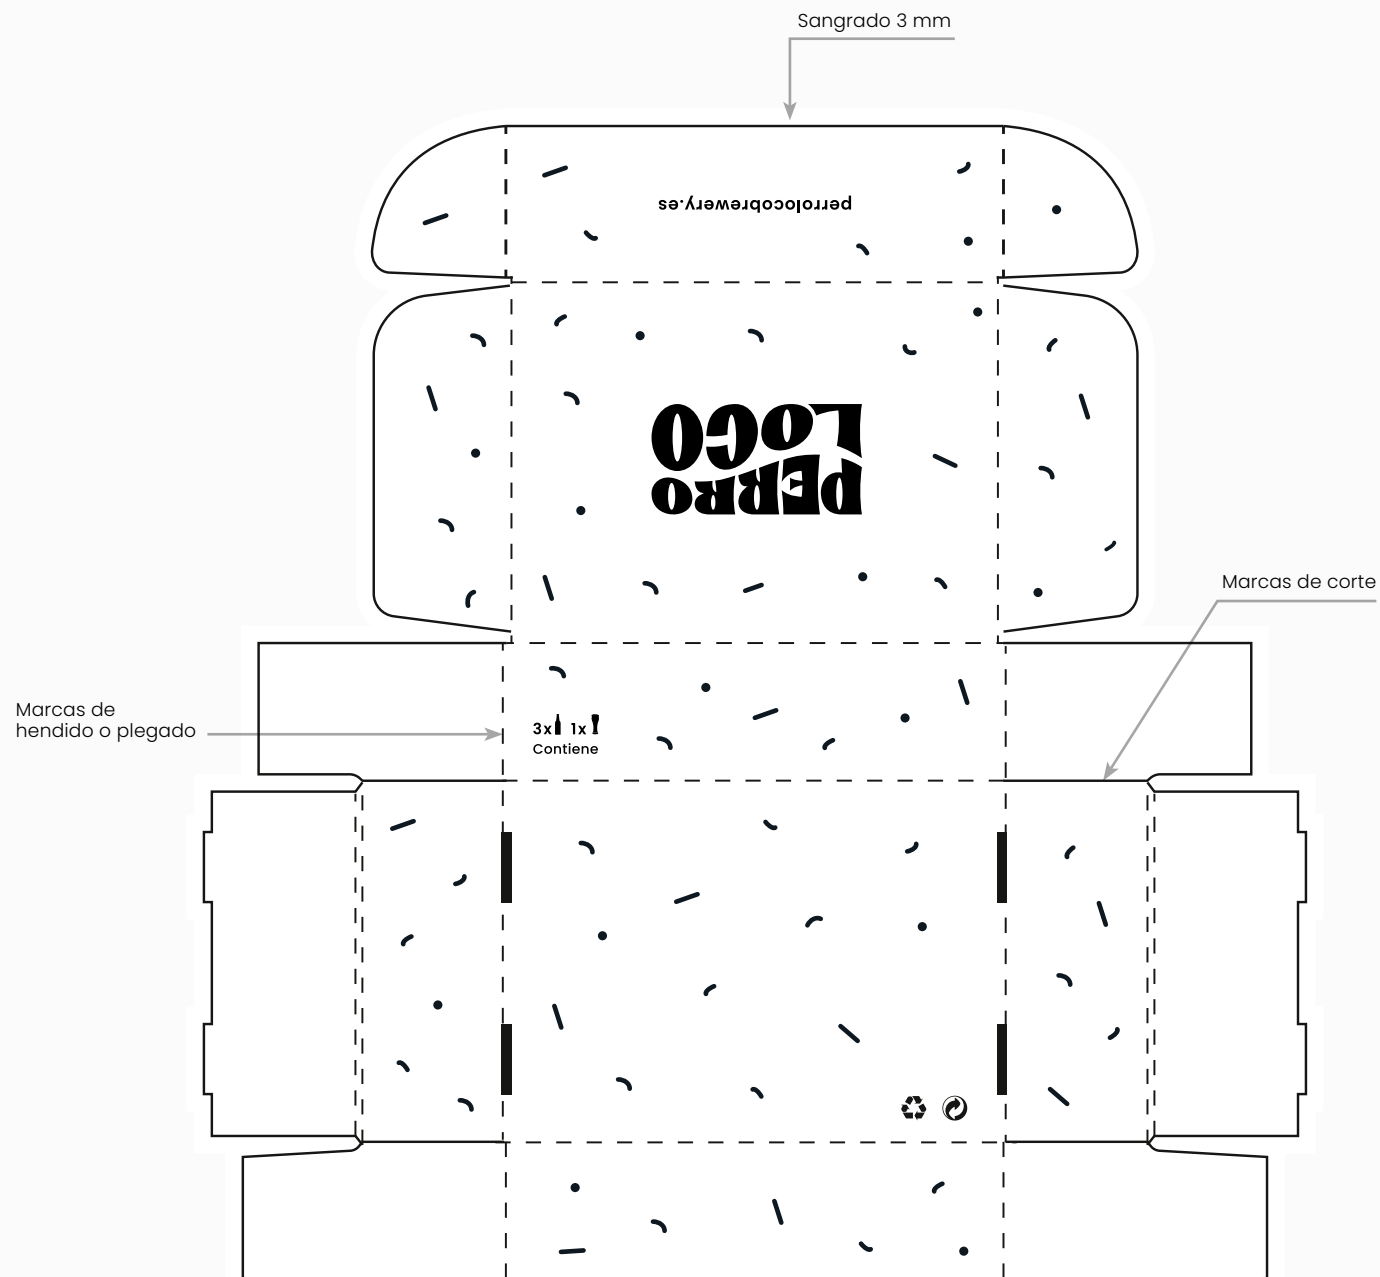

Cartón ondulado

Caja de degustación

Impresión

Serigrafía

Ambas caras

Una tinta negra.

Vista delantera

Caja de degustación

Impresión

Serigrafía

Ambas caras

Una tinta negra.

Vista trasera

Packaging

Faja para la caja

Tamaño