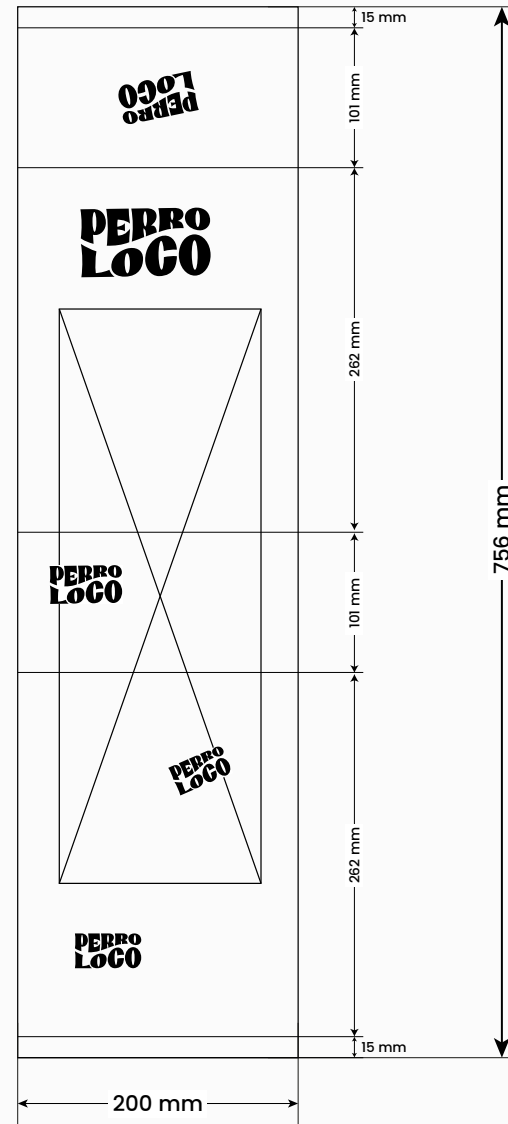

Packaging

Faja para la caja

Tamaño

200 x 756 mm

Material

Papel estucado

200 g.