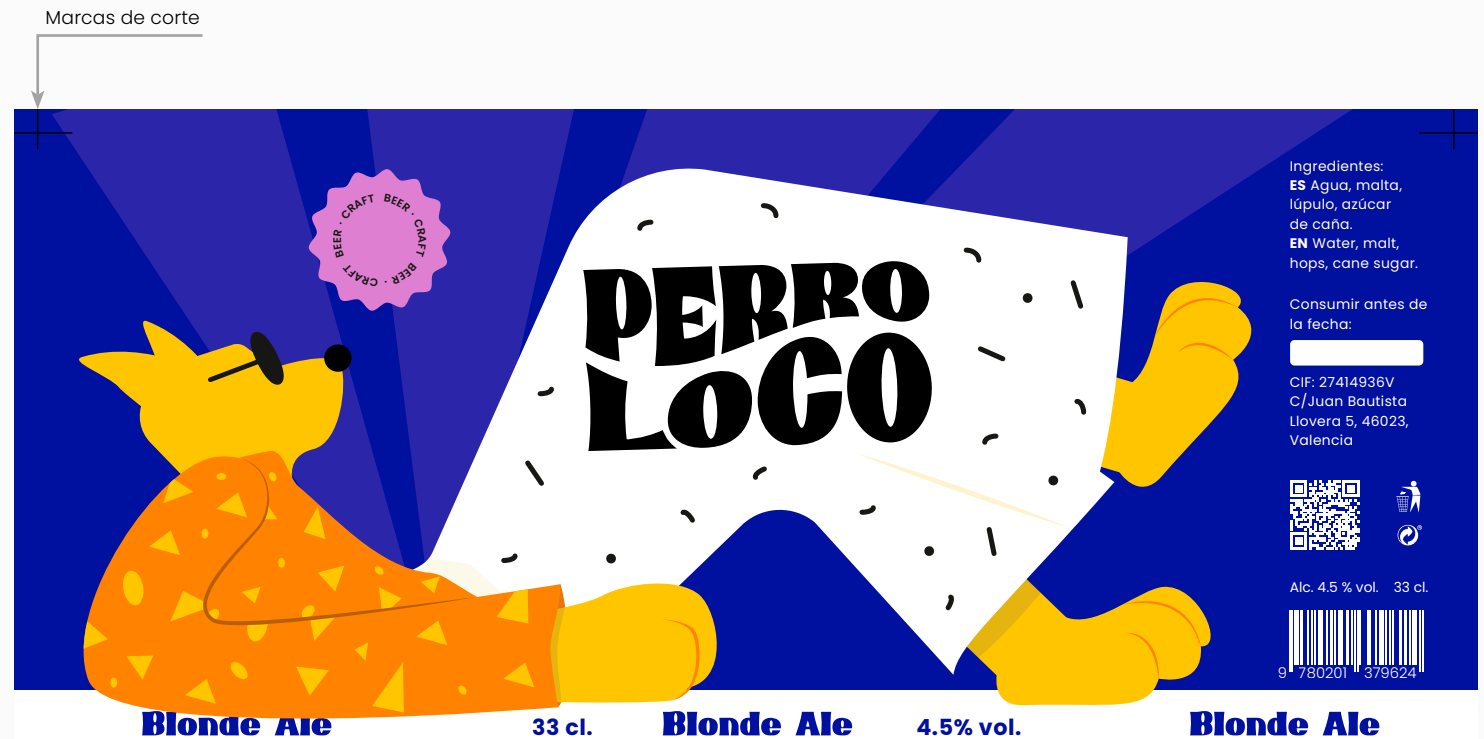

ANEXO I. ARTE FINAL

PERRO LOCO II:

DISEÑO DE ETIQUETAJE Y PACKAGING PARA UNA MARCA DE CERVEZA ARTESANAL

Presentado por Keyla Corrales Mendoza

Facultat de Belles Arts de Sant Carles

Grado en Diseño y Tecnologías Creativas

Arena Rough natural

130 g.

Etiqueta

Variedad Blonde Ale

Impresión

Offset

4 tintas *Pantone*

- PANTONE: 123 C
- PANTONE: 151 C
- PANTONE: 072 C
- PANTONE: 245 C

Sangrado 3 mm

Etiqueta

Variedad Doppelbock

Impresión

Offset

4 tintas *Pantone*

- PANTONE: 123 C
- PANTONE: 151 C
- PANTONE: 072 C
- PANTONE: 245 C

Etiqueta

Variedad Pale Ale

Impresión

Offset

4 tintas *Pantone*

- PANTONE: 123 C
- PANTONE: 151 C
- PANTONE: 072 C
- PANTONE: 245 C

Sangrado 3 mm

Six pack

Tamaño