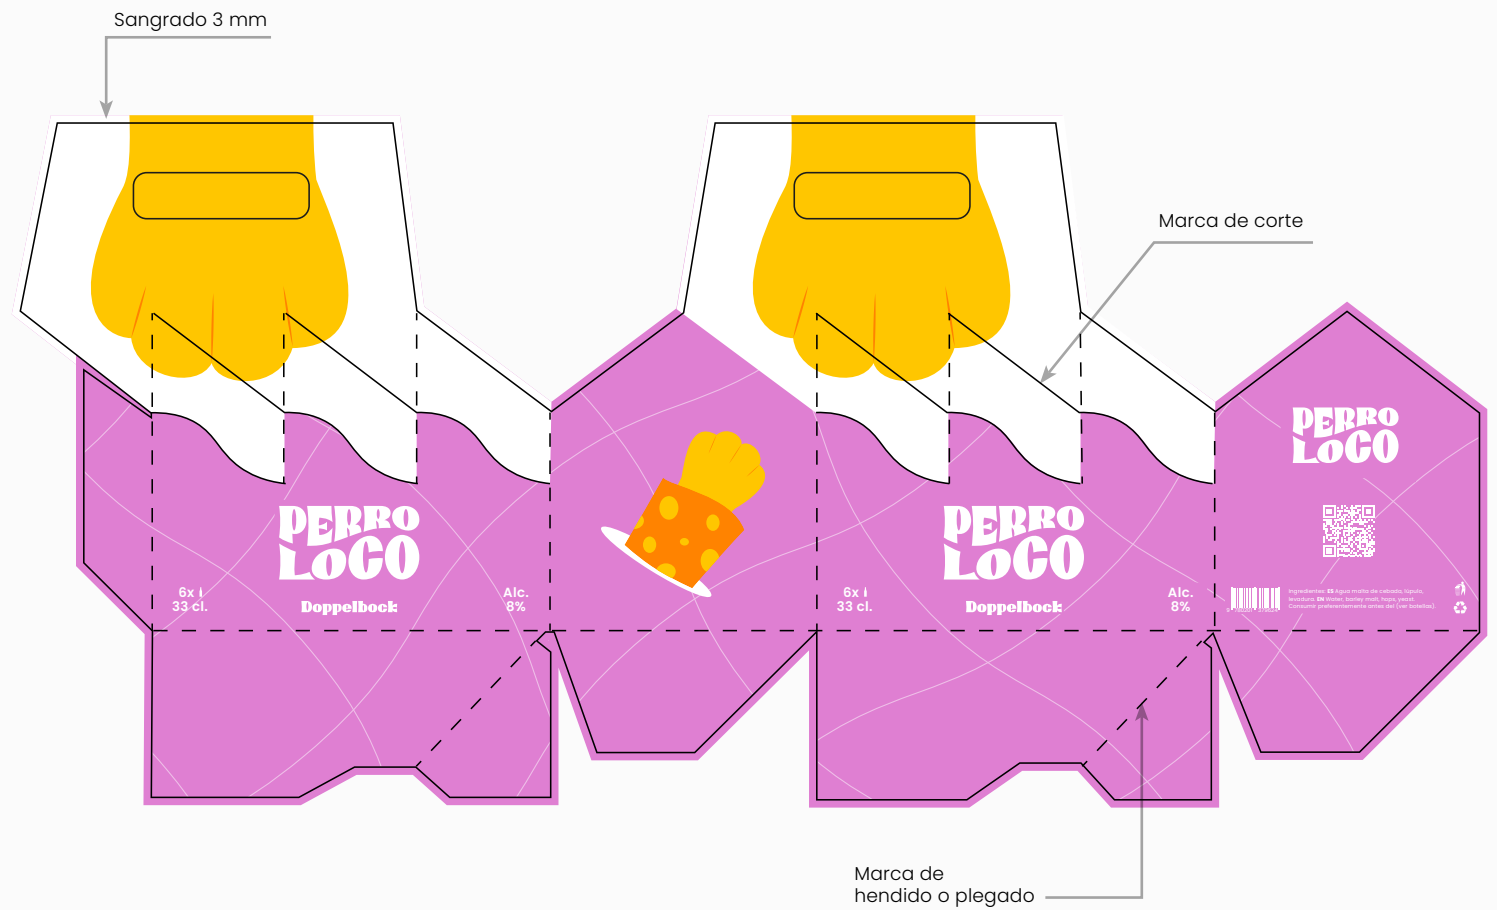

ANEXO I. ARTE FINAL

PERRO LOCO II:

DISEÑO DE ETIQUETAJE Y PACKAGING PARA UNA MARCA DE CERVEZA ARTESANAL

Presentado por Keyla Corrales Mendoza

Facultat de Belles Arts de Sant Carles

Grado en Diseño y Tecnologías Creativas

Sangrado 3 mm

Etiqueta

Variedad Doppelbock

Impresión

Offset

4 tintas *Pantone*

- PANTONE: 123 C
- PANTONE: 151 C
- PANTONE: 072 C
- PANTONE: 245 C

Etiqueta

Six pack

Variedad Pale Ale

Impresión

Offset

3 tintas *Pantone*

- PANTONE: 123 C
- PANTONE: 151 C
- PANTONE: 072 C

Six pack

Variedad Doppelbock

Impresión

Offset

3 tintas *Pantone*

- PANTONE: 123 C
- PANTONE: 151 C
- PANTONE: 245 C

Caja de degustación

Tamaño

566 x 826 mm

Material