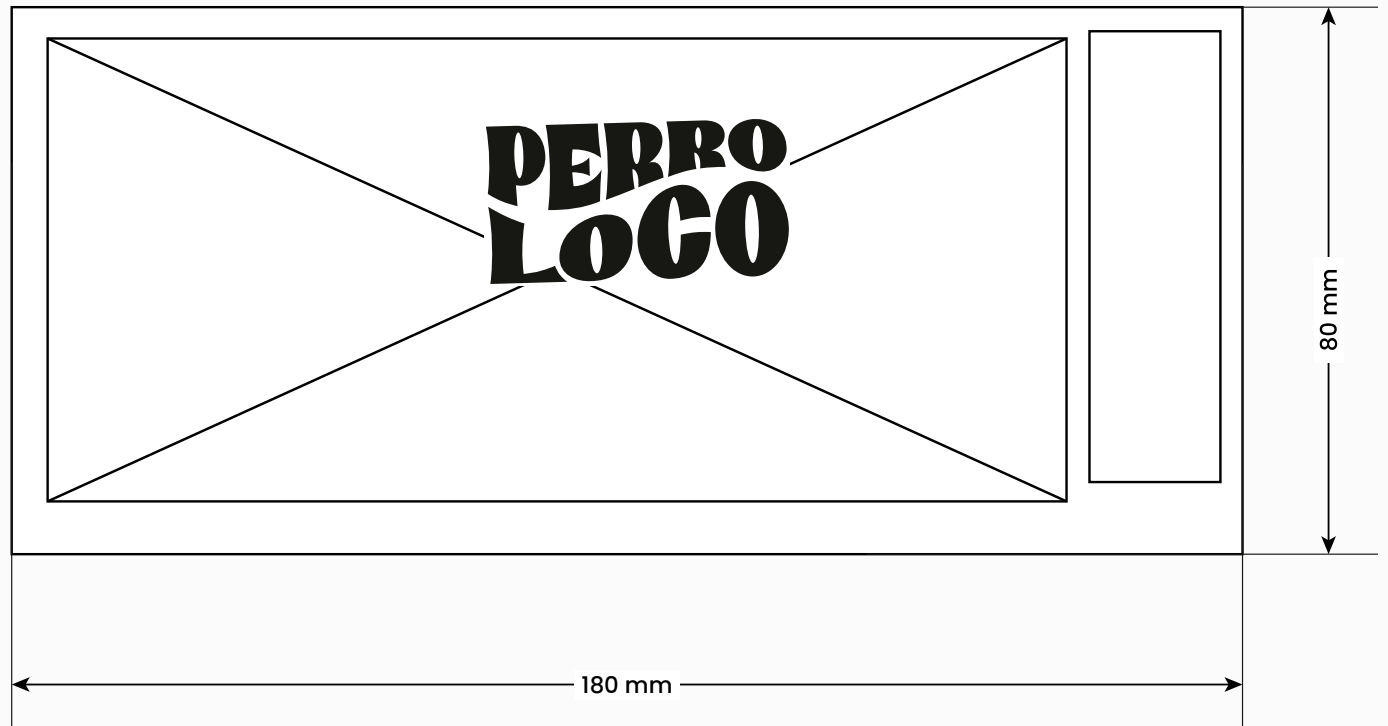

ANEXO I. ARTE FINAL

PERRO LOCO II:

DISEÑO DE ETIQUETAJE Y PACKAGING PARA UNA MARCA DE CERVEZA ARTESANAL

Presentado por Keyla Corrales Mendoza

Facultat de Belles Arts de Sant Carles

Grado en Diseño y Tecnologías Creativas

Curso 2021-2022

UNIVERSITAT
POLITÈCNICA
DE VALÈNCIA

UNIVERSITAT POLITÈCNICA DE VALÈNCIA
FACULTAT DE BELLES ARTS DE SANT CARLES

Etiqueta

Tamaño

180 mm x 80 mm

Material

Papel adhesivo

Arena Rough natural

130 g.

Etiqueta

Variedad Blonde Ale

Impresión

Offset

4 tintas *Pantone*

- PANTONE: 123 C
- PANTONE: 151 C
- PANTONE: 072 C
- PANTONE: 245 C

Sangrado 3 mm

Etiqueta

Variedad Doppelbock

Impresión

Offset

4 tintas *Pantone*

- PANTONE: 123 C
- PANTONE: 151 C
- PANTONE: 072 C
- PANTONE: 245 C

Etiqueta