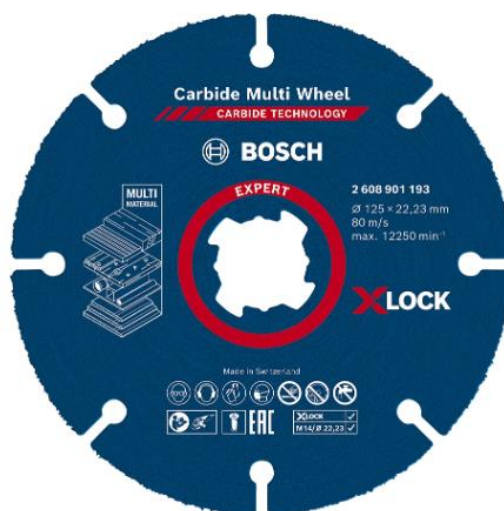

Ilustración 72 Broca para cola de milano 22-10408

22-10408		8	12,7	12,7	47,5	14°
----------	---	---	------	------	------	-----

Ilustración 73 Dimensiones broca para cola de milano 22-10408

Ilustración 74 Hojas de sierra de cinta para madera FLEXBACK 16 MM X 0,65 M