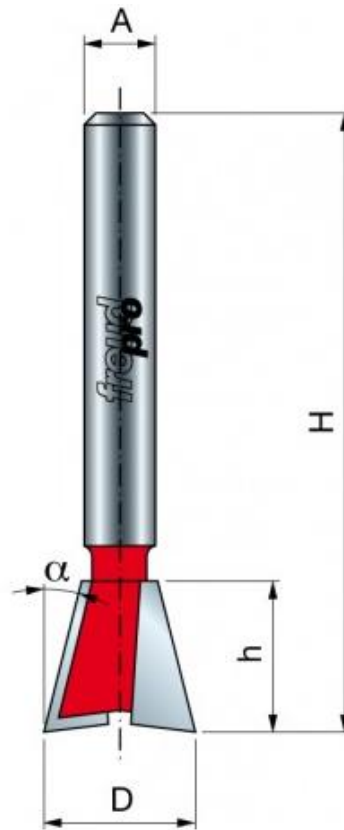

Ilustración 72 Broca para cola de milano 22-10408

22-10408		8	12,7	12,7	47,5	14°
----------	---	---	------	------	------	-----

Ilustración 73 Dimensiones broca para cola de milano 22-10408

Ilustración 74 Hojas de sierra de cinta para madera FLEXBACK 16 MM X 0,65 M