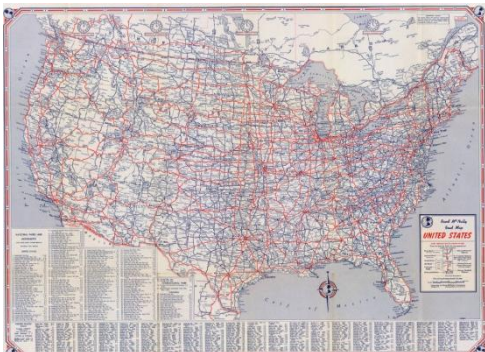

.36. Charles KAPP "Globe terrestre", 1870. ....**¡Error! Marcador no definido.**

.37. Charles KAPP "Globe terrestre", 1870. ....**¡Error! Marcador no definido.**

.38. Vermeer, Johannes, "El arte de la pintura", ..... ¡Error! Marcador no definido.

.39. Claes Jansz. Vischer, Piscator, ..... ¡Error! Marcador no definido.

.40. Mapa de los Estados Unidos de América, ..... ¡Error! Marcador no definido.

.41. Jasper Johns's 'Map', 1961, encaustica, oleo y collage, Museo de Arte Moderno, New York. .... ¡Error! Marcador no definido.