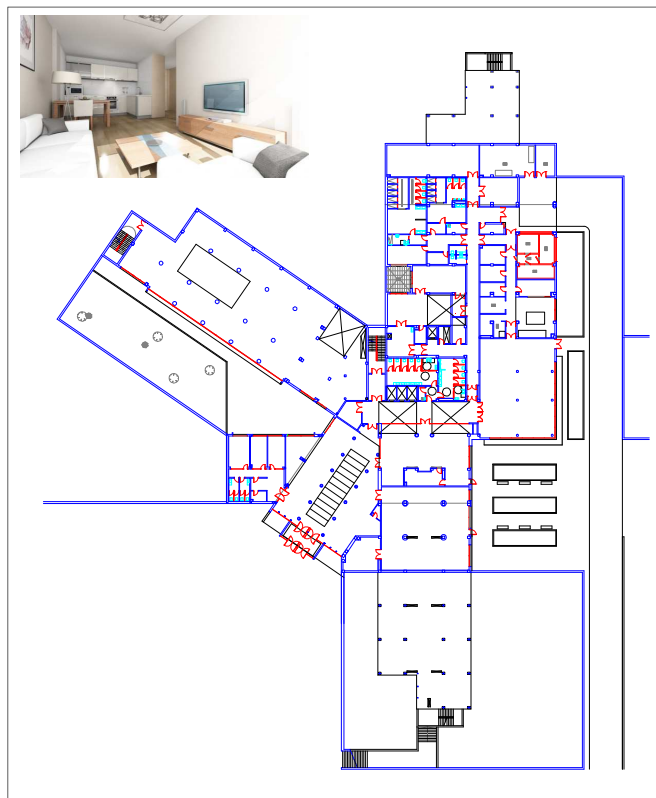

MEMORIA DE ACTIVIDAD RESIDENCIA MIXTA DE MAYORES

PLANO DE IMPLANTACION

APARTAMENTO TIPO

VISTAS EXTERIORES

ALZADO

PLANTA NIVEL 1

PLANTA NIVEL -1

SUPERFICIE CONSTRUIDA: 12,203,12 m²