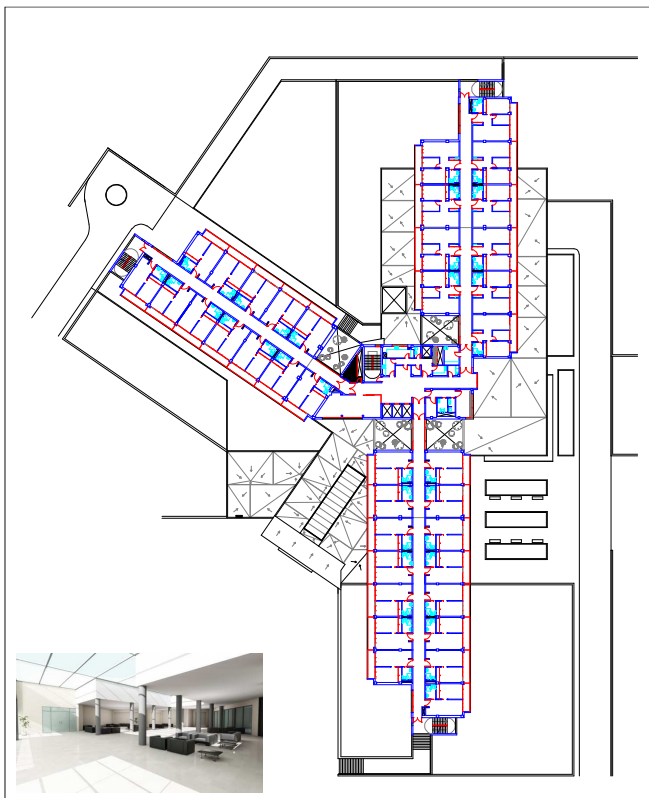

MEMORIA DE ACTIVIDAD RESIDENCIA MIXTA DE MAYORES

PLANO DE IMPLANTACION

APARTAMENTO TIPO

VISTAS EXTERIORES

ALZADO

PLANTA NIVEL 1

PLANTA NIVEL -1

SUPERFICIE CONSTRUIDA: 12,203,12 m²