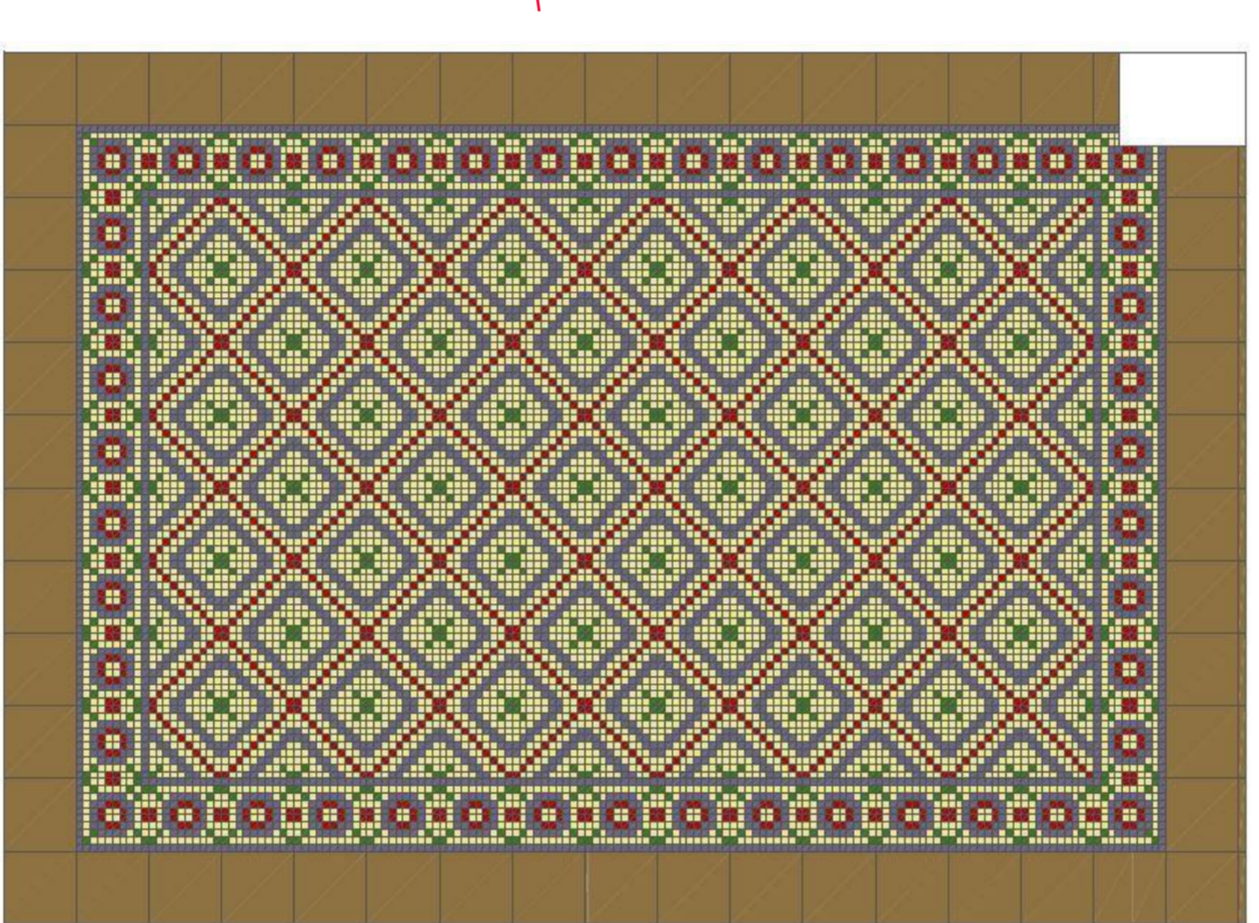

# Proyecto de Adecuación y Catalogación de la Cerámica y Ornamentación de Casa Concha

Pavimentos formados por baldosas de 20x20 cm con una cuadrícula interior de 10x10 con diferentes colores que conforman el patrón. Originales de 1909.

Azulejos de 20x20 cm que en grupos de 2x6 componen un gran dibujo que se repite por todo el paramento de la estancia. Originales de 1909.

Vivienda ubicada en la calle Manuel Castellanos, nº17 en el barrio de Benimaclet y construida en el año 1909.

Ocupando una superficie de 107 m<sup>2</sup>, está formada por dos alturas, en la planta baja, encontramos la actual vivienda de los propietarios con dos dormitorios, un estudio y un baño.

Cada estancia está ornamentada con diferentes azulejos hasta una altura de 1,5 m y solados con mosaicos de baldosas.