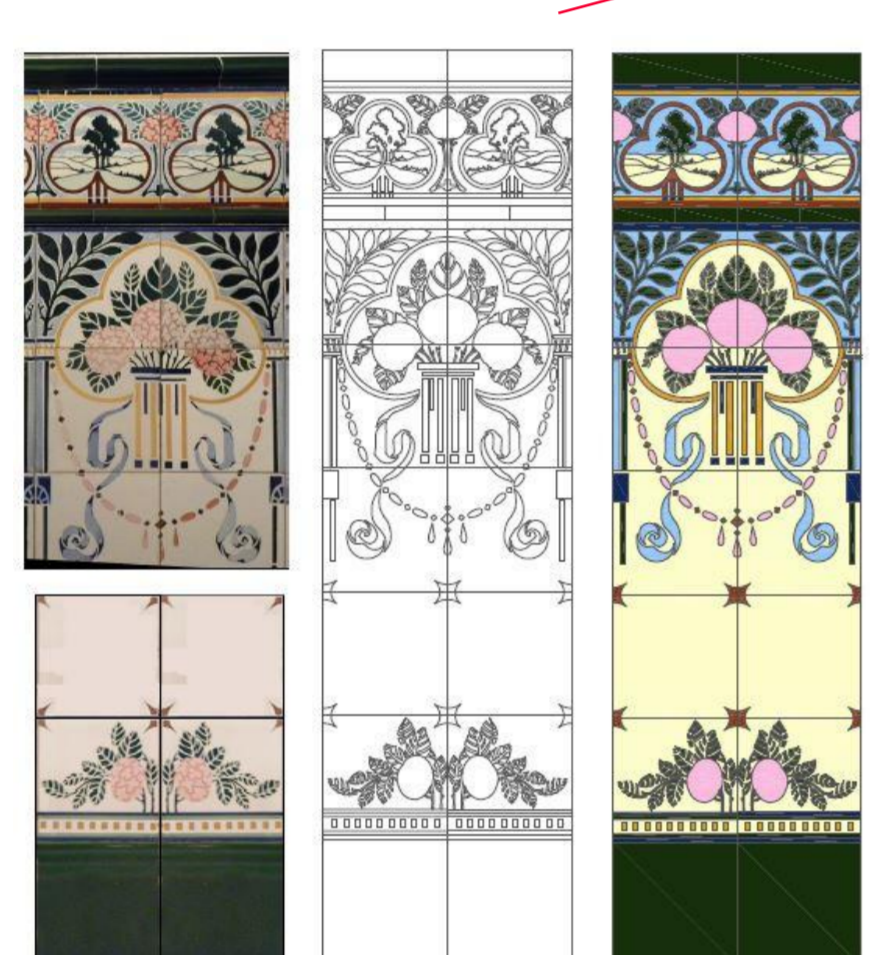

# Proyecto de Adecuación y Catalogación de la Cerámica y Ornamentación de Casa Concha

Pavimentos formados por baldosas de 20x20 cm con una cuadrícula interior de 10x10 con diferentes colores que conforman el patrón. Originales de 1909.

Azulejos de 20x20 cm que en grupos de 2x6 componen un gran dibujo que se repite por todo el paramento de la estancia. Originales de 1909.

Vivienda ubicada en la calle Manuel Castellanos, nº17 en el barrio de Benimaclet y construida en el año 1909.

Ocupando una superficie de 107 m<sup>2</sup>, está formada por dos alturas, en la planta baja, encontramos la actual vivienda de los propietarios con dos dormitorios, un estudio y un baño.

Cada estancia está ornamentada con diferentes azulejos hasta una altura de 1,5 m y solados con mosaicos de baldosas.