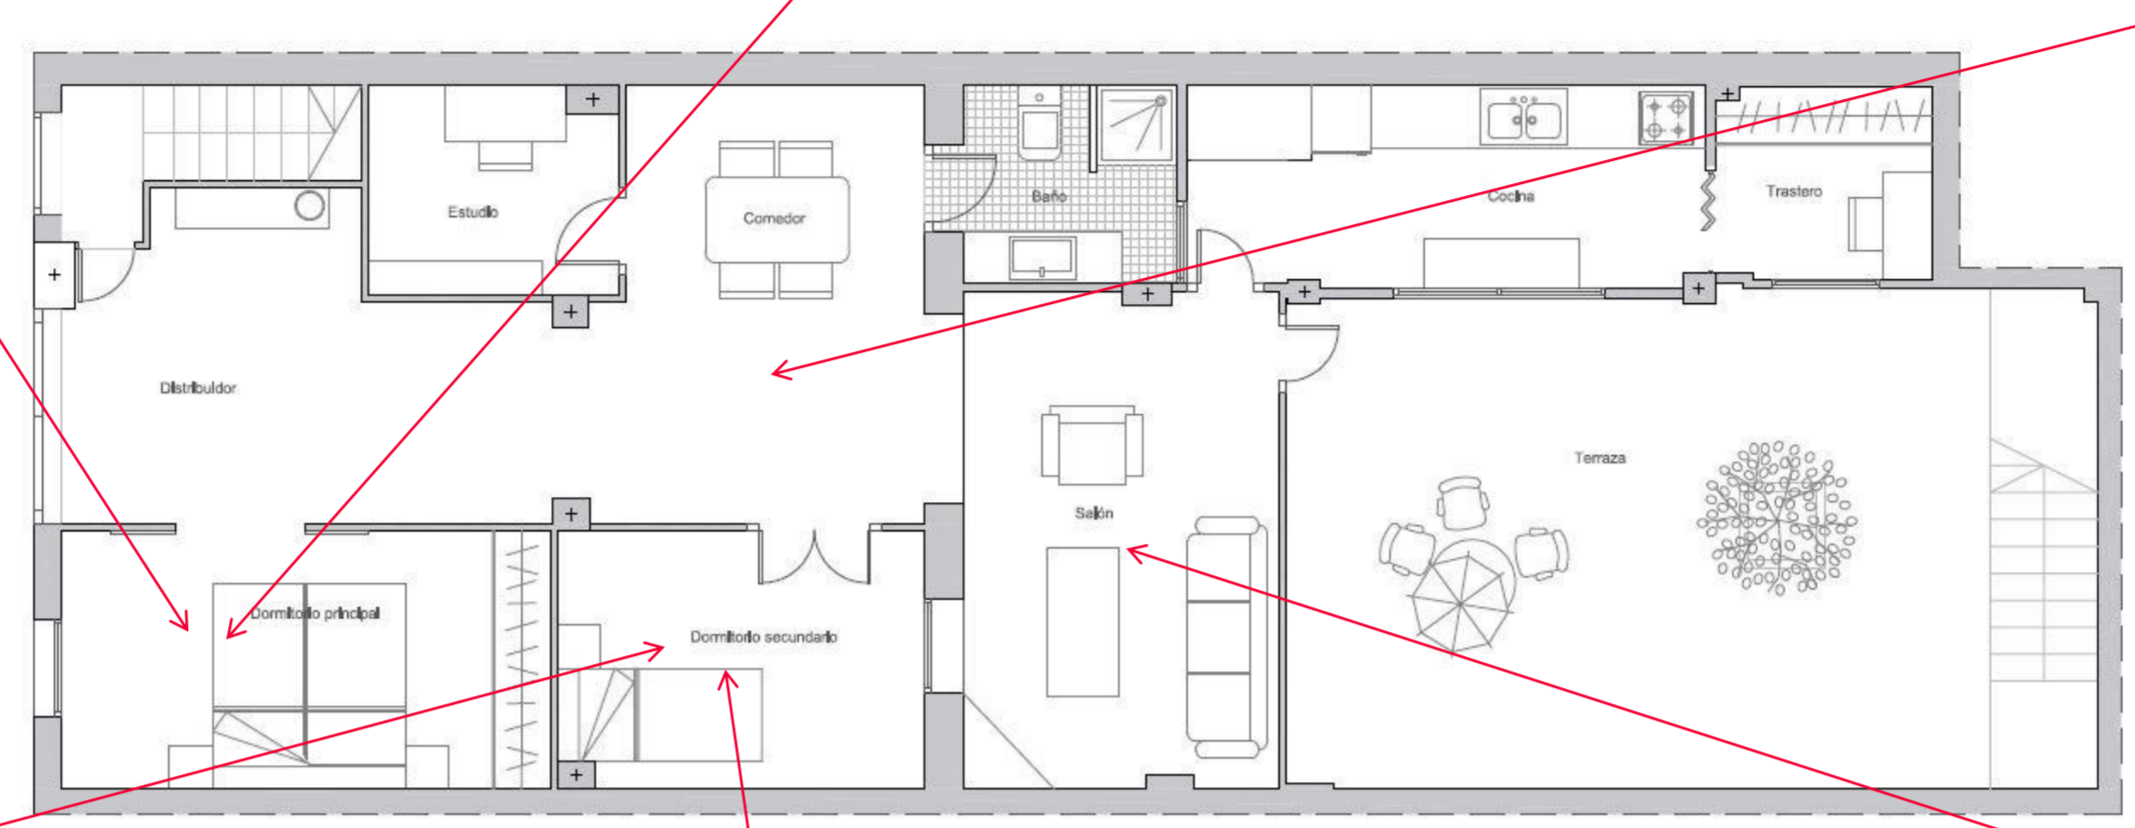

# Proyecto de Adecuación y Catalogación de la Cerámica y Ornamentación de Casa Concha

Pavimentos formados por baldosas de 20x20 cm con una cuadrícula interior de 10x10 con diferentes colores que conforman el patrón. Originales de 1909.

Azulejos de 20x20 cm que en grupos de 2x6 componen un gran dibujo que se repite por todo el paramento de la estancia. Originales de 1909.

Vivienda ubicada en la calle Manuel Castellanos, nº17 en el barrio de Benimaclet y construida en el año 1909.

Ocupando una superficie de 107 m<sup>2</sup>, está formada por dos alturas, en la planta baja, encontramos la actual vivienda de los propietarios con dos dormitorios, un estudio y un baño.

Cada estancia está ornamentada con diferentes azulejos hasta una altura de 1,5 m y solados con mosaicos de baldosas.

No se ha tenido acceso a la planta superior pero se ha realizado la propuesta de una vivienda independiente con dos dormitorios y dos baños.