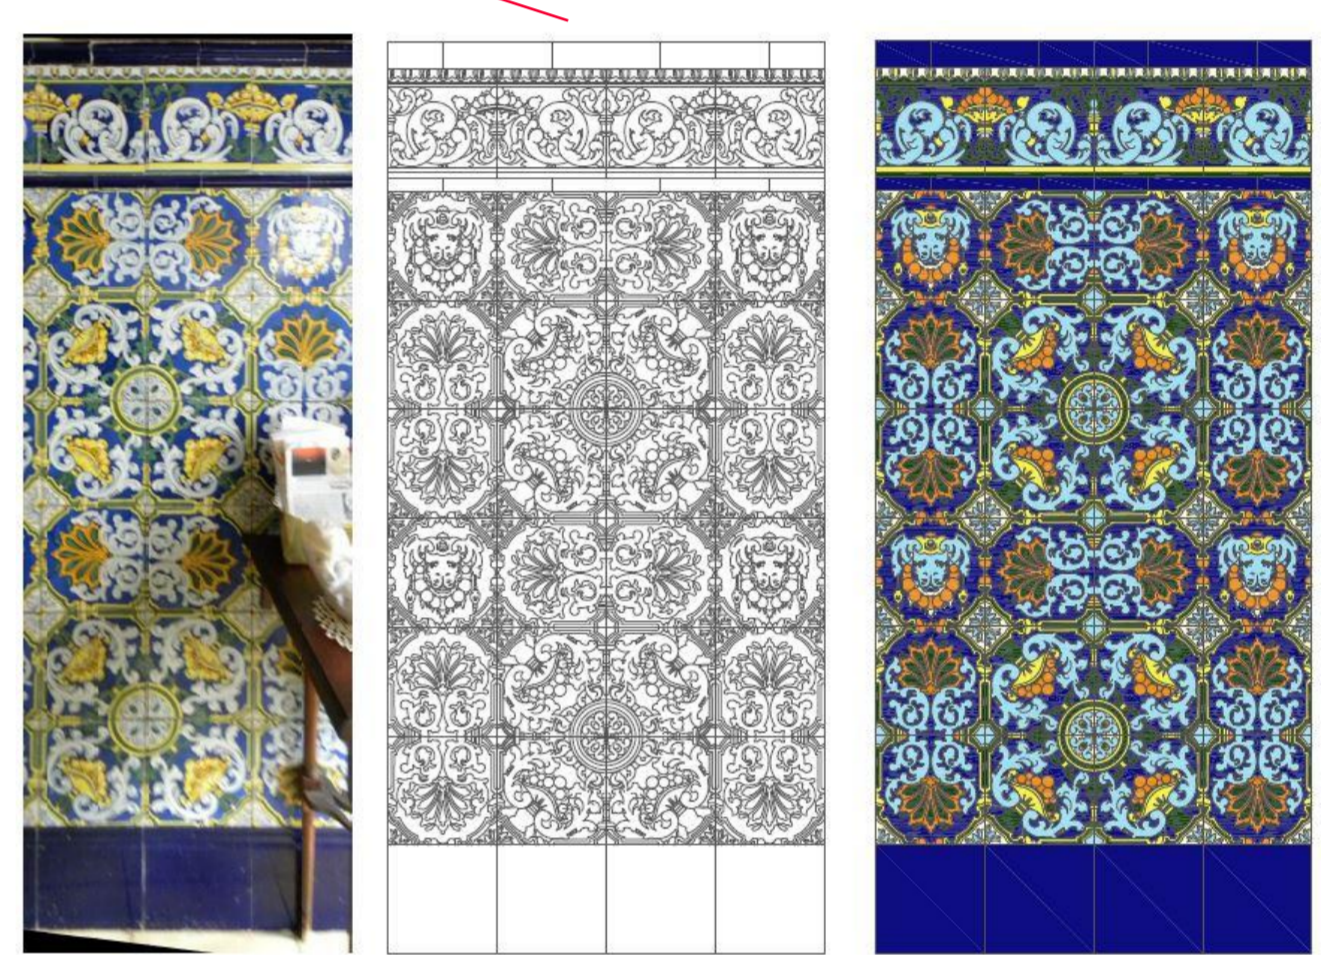

# Proyecto de Adecuación y Catalogación de la Cerámica y Ornamentación de Casa Concha

Pavimentos formados por baldosas de 20x20 cm con una cuadrícula interior de 10x10 con diferentes colores que conforman el patrón. Originales de 1909.

Azulejos de 20x20 cm que en grupos de 2x6 componen un gran dibujo que se repite por todo el paramento de la estancia. Originales de 1909.

Vivienda ubicada en la calle Manuel Castellanos, nº17 en el barrio de Benimaclet y construida en el año 1909.

Ocupando una superficie de 107 m<sup>2</sup>, está formada por dos alturas, en la planta baja, encontramos la actual vivienda de los propietarios con dos dormitorios, un estudio y un baño.

Cada estancia está ornamentada con diferentes azulejos hasta una altura de 1,5 m y solados con mosaicos de baldosas.