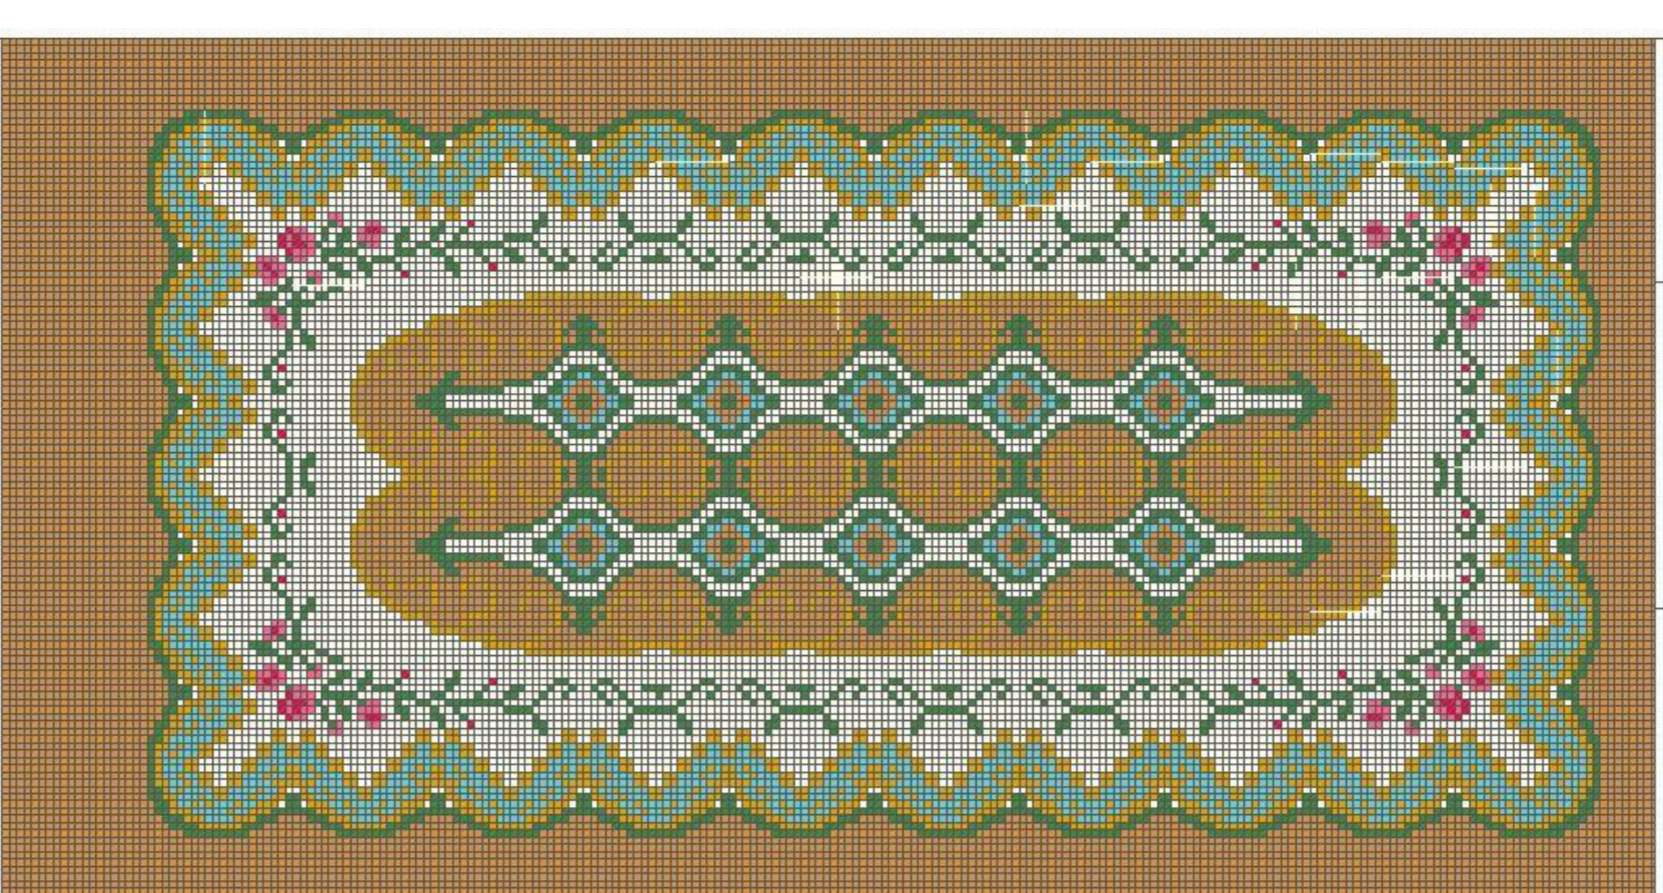

# Proyecto de Adecuación y Catalogación de la Cerámica y Ornamentación de Casa Concha

Pavimentos formados por baldosas de 20x20 cm con una cuadrícula interior de 10x10 con diferentes colores que conforman el patrón. Originales de 1909.

Azulejos de 20x20 cm que en grupos de 2x6 componen un gran dibujo que se repite por todo el paramento de la estancia. Originales de 1909.

Vivienda ubicada en la calle Manuel Castellanos, nº17 en el barrio de Benimaclet y construida en el año 1909.

Ocupando una superficie de 107 m<sup>2</sup>, está formada por dos alturas, en la planta baja, encontramos la actual vivienda de los propietarios con dos dormitorios, un estudio y un baño.

Cada estancia está ornamentada con diferentes azulejos hasta una altura de 1,5 m y solados con mosaicos de baldosas.