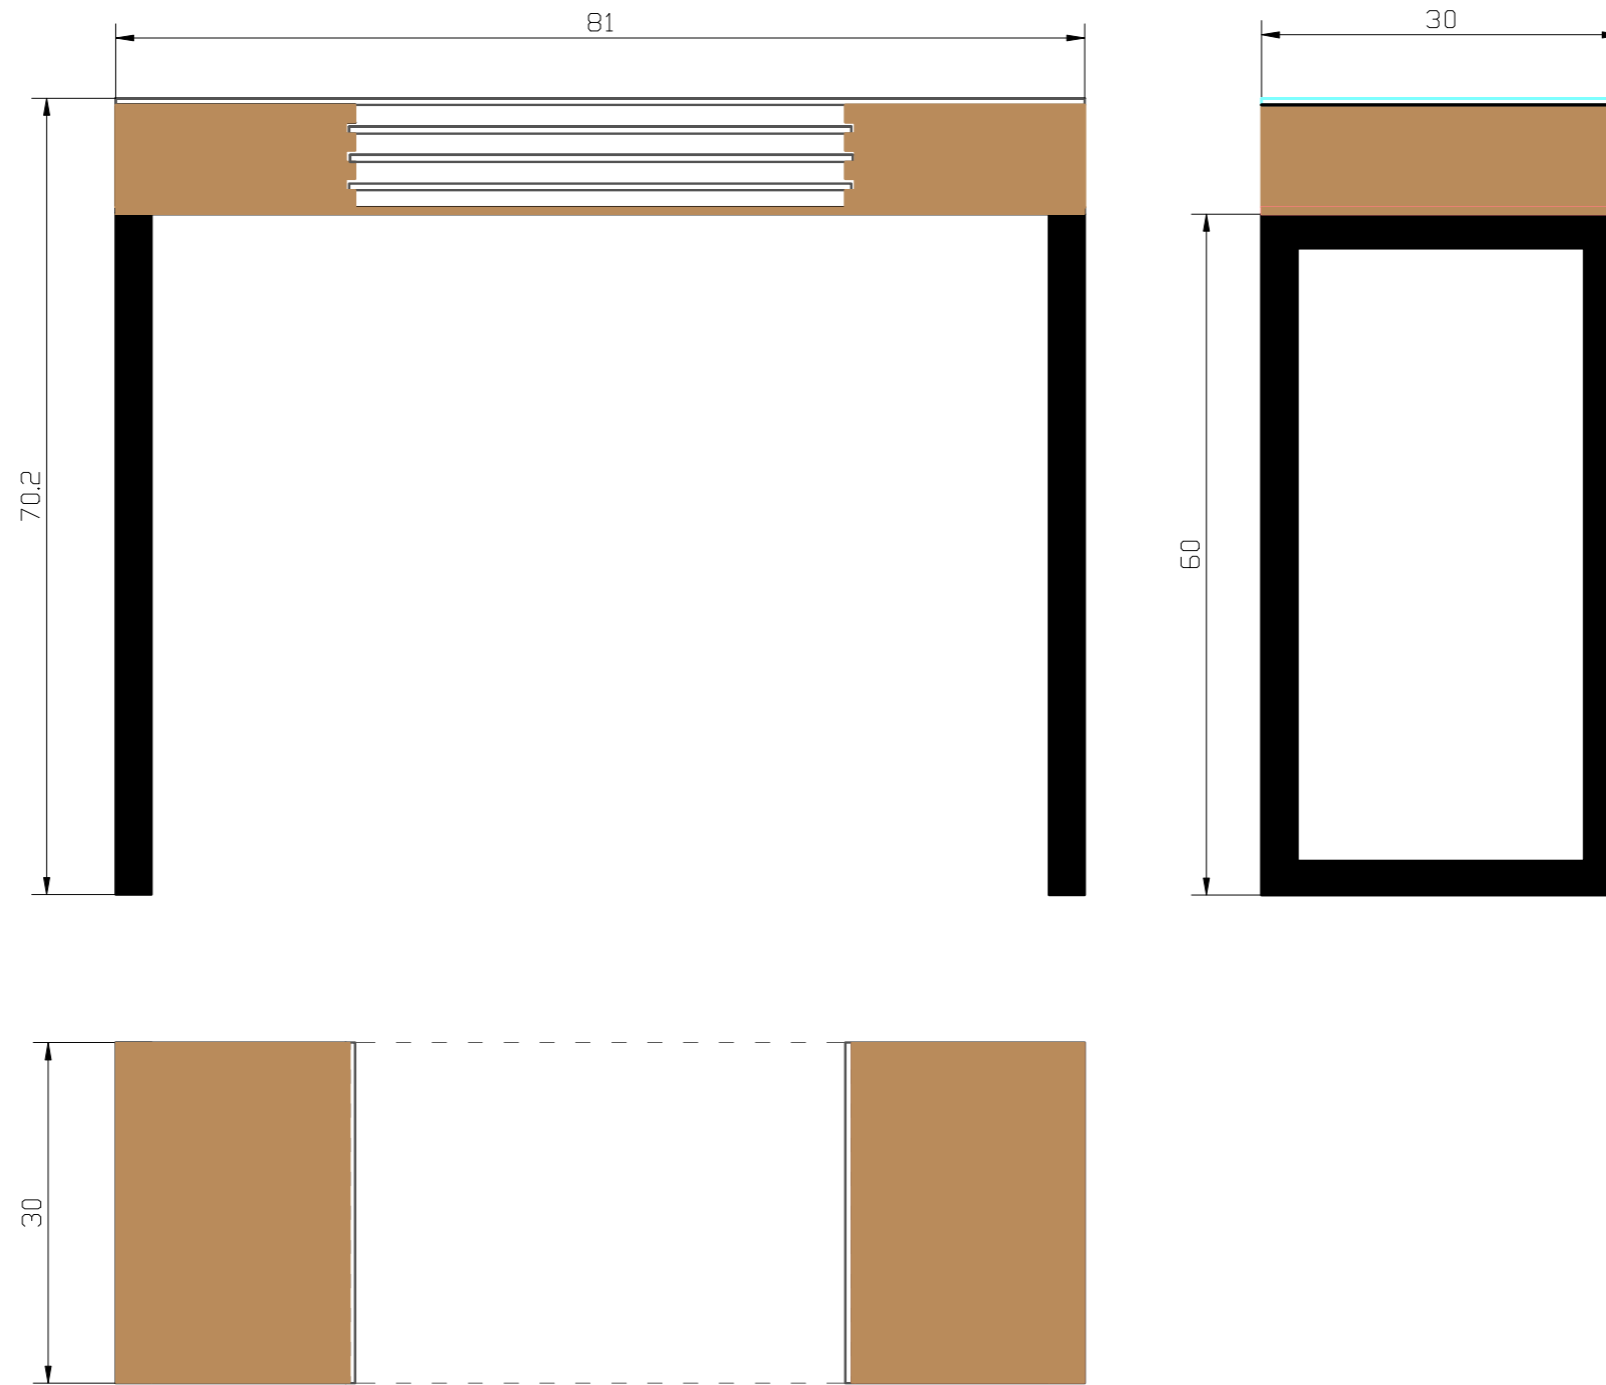

4.2 MUEBLE: Vistas

PANEL SUPERIOR DE CRISTAL

1 UNIDAD

MEDIDAS EN CENTÍMETROS

SOPORTE DE MADERA

3 UNIDADES

MEDIDAS EN CENTÍMETROS

PANEL DE CRISTAL INTERCAMBI-
ABLE

MUEBLE PARA RECIBIDOR

MEDIDAS EN CENTÍMETROS

MAQUETA ESCALA 1:0,75

4.3 MUEBLE: definitivo