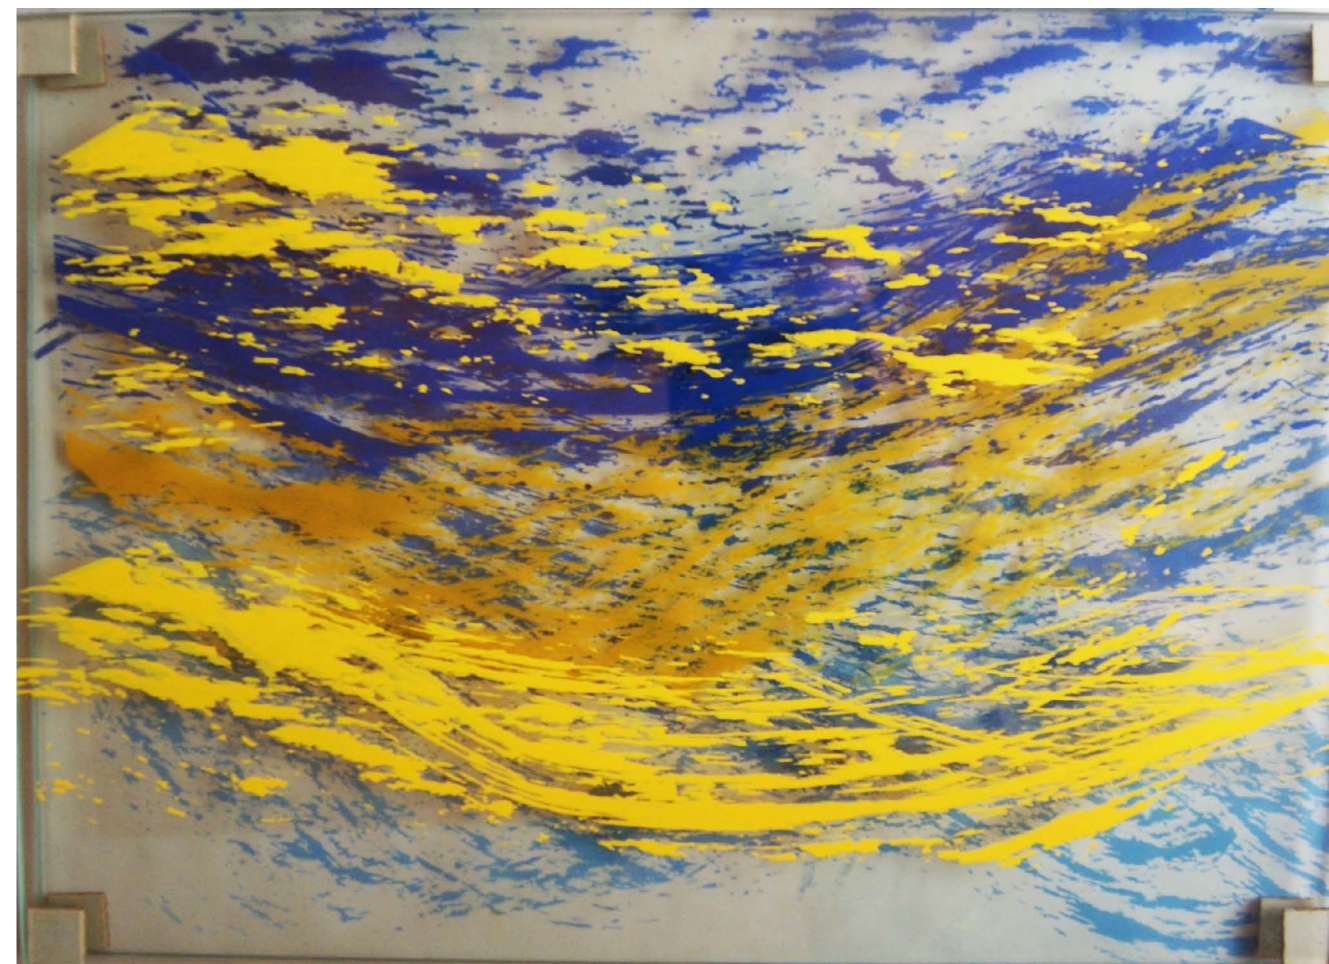

Título: S/T
Medidas: 42x30 cm
Tipo de soporte: Acetatos
Nº de tintas: 4
Tipo de Positivado: Digital
Otros: Superposición de distintos fotolitos separados por cristal
Observaciones: Profundidad