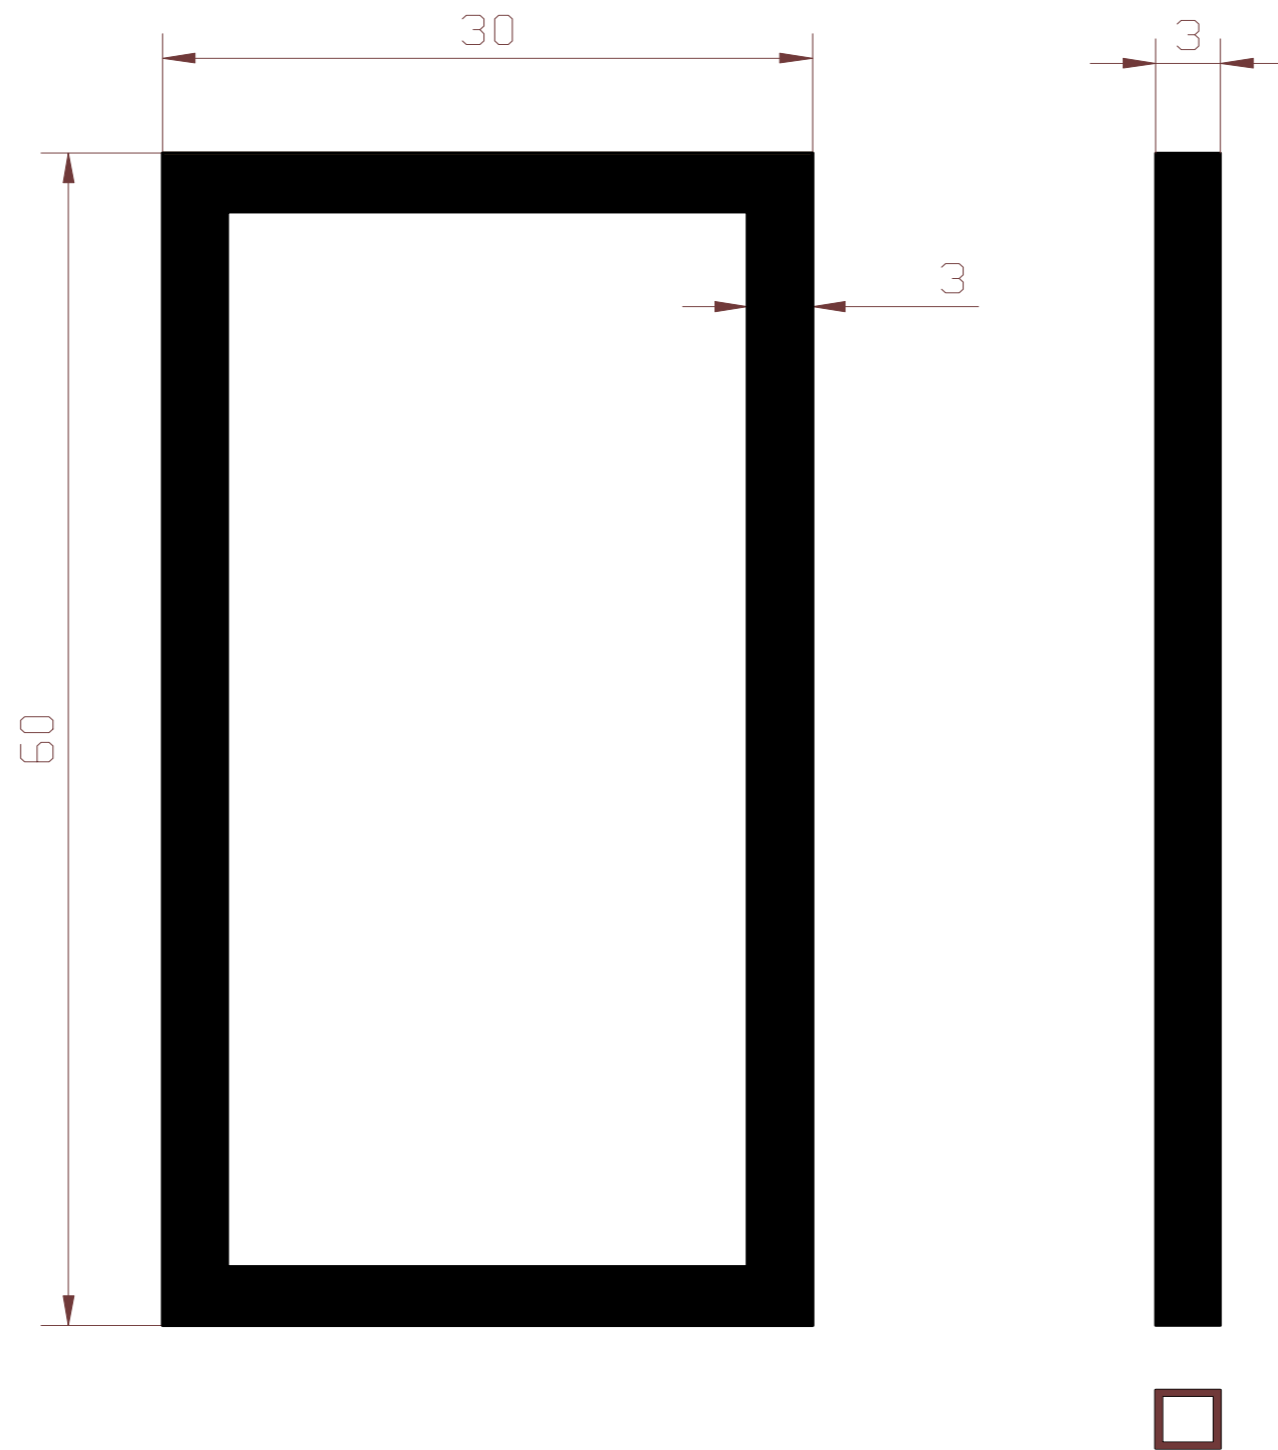

MUEBLE PARA RECIBIDOR

MEDIDAS EN CENTÍMETROS

MAQUETA ESCALA 1:0,75

4.3 MUEBLE: definitivo