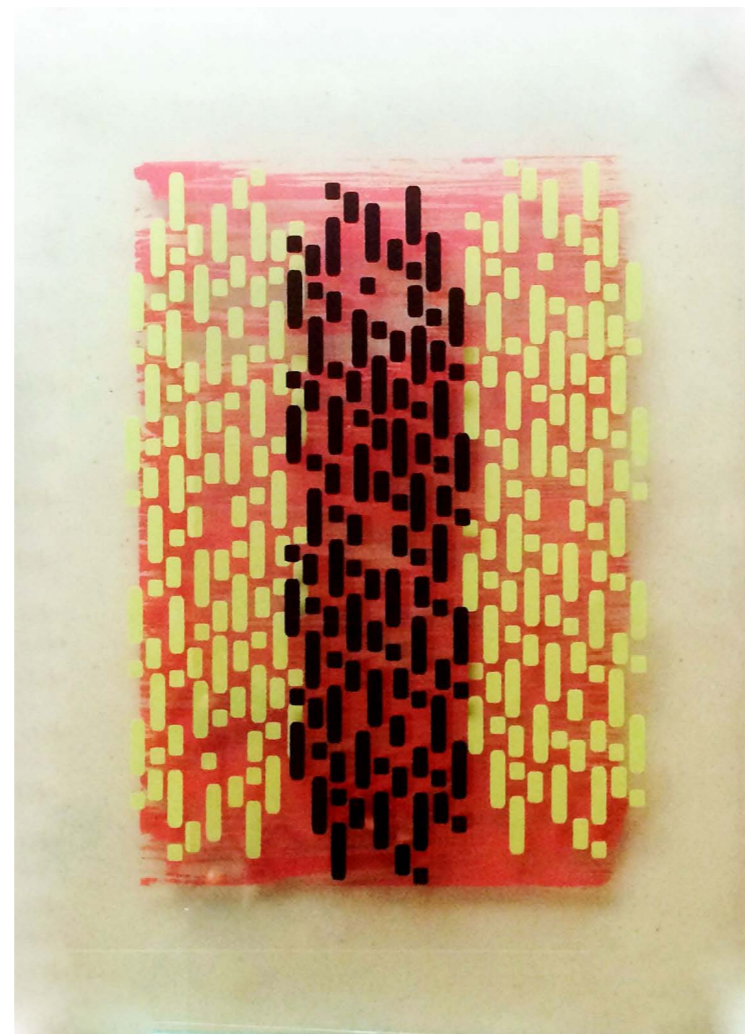

Título:S/T
Medidas: 42x30 cm
Tipo de soporte: Acetatos superpuestos
Tipo de Positivado: Digital
Otros: Acetatos separados por cristales
Observaciones: Profundidad

Título: S/T
Medidas: 42x30 cm
Tipo de soporte: Acetatos superpuestos
Tipo de Positivado: Analógico y digital
Otros: Acetatos separados por cristales
Observaciones: Profundidad