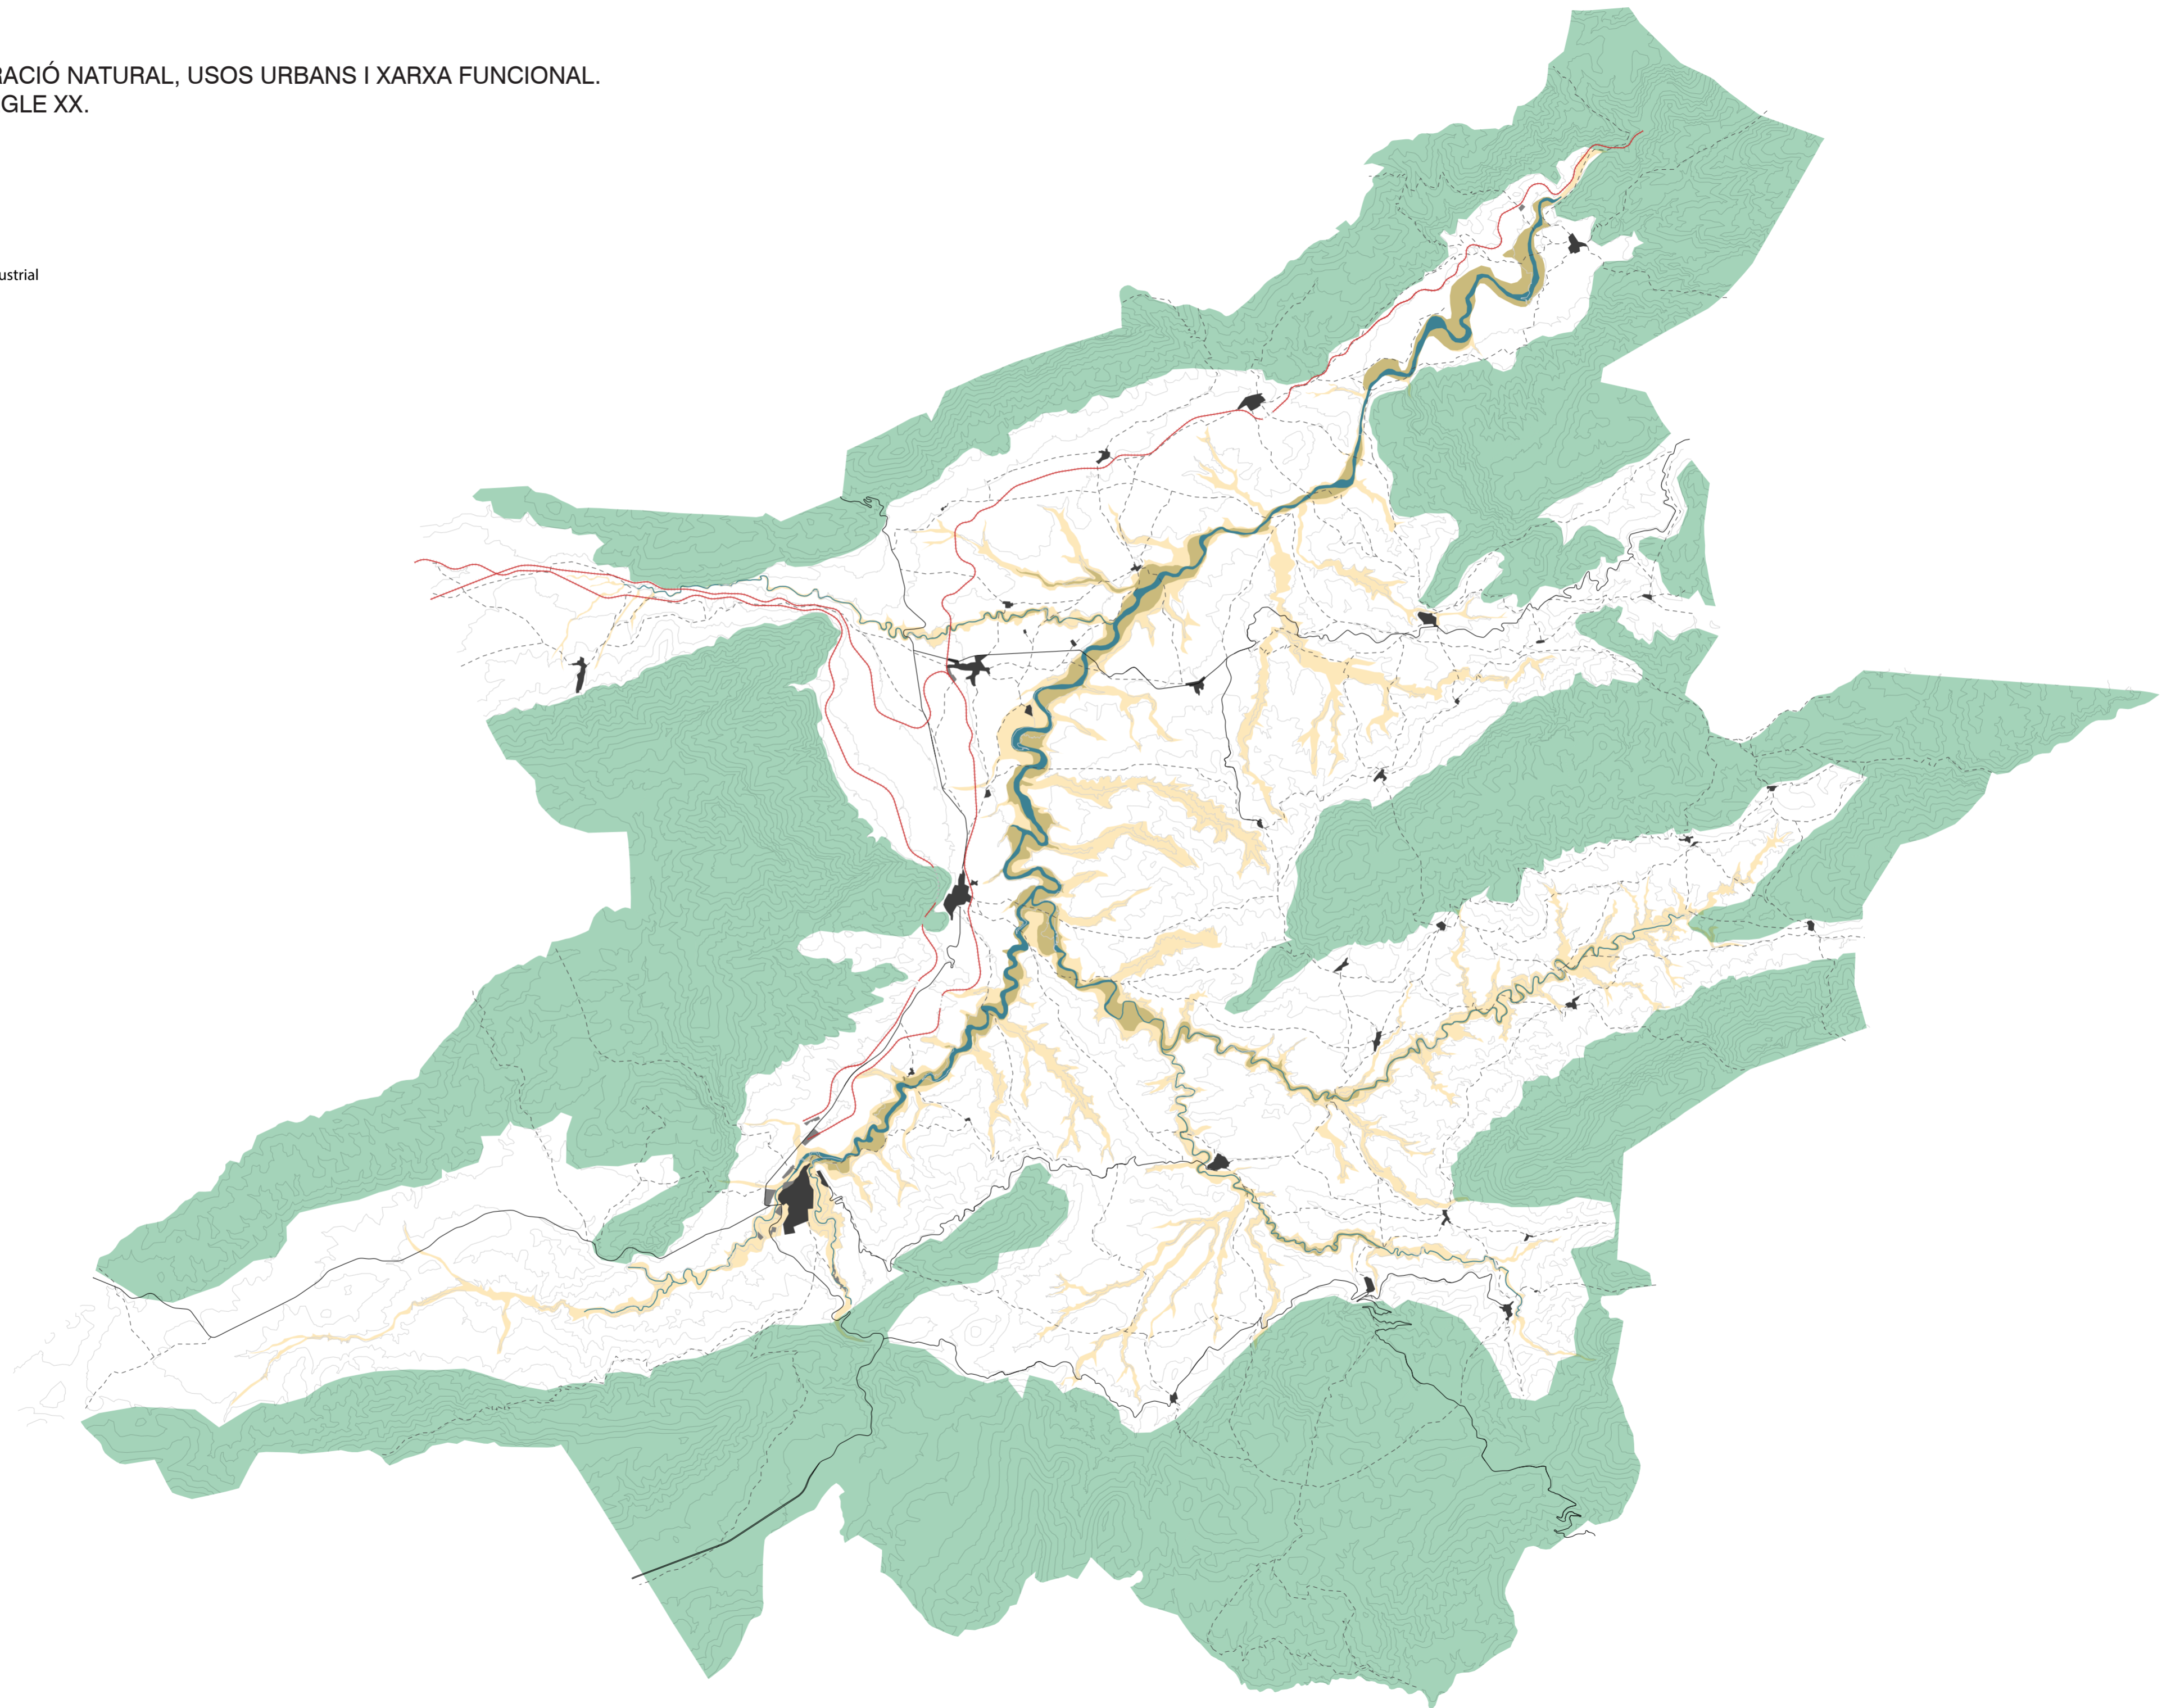

ENCAIX, VERTEBRACIÓ NATURAL, USOS URBANS I XARXA FUNCIONAL.
PRINCIPIS DEL SEGLE XX.
e: 1/75.000

- Nucli Compacte
- Industrial / Polígon Industrial

ENCAIX, VERTEBRACIÓ NATURAL, USOS URBANS I XARXA FUNCIONAL.

ANYS 40

e: 1/75.000

-  Nucli Compacte
-  Industrial / Polígon Industrial
-  Residencial Baixa densitat
-  Dispers sobre parcel·lari agrícola

ENCAIX, VERTEBRACIÓ NATURAL, USOS URBANS I XARXA FUNCIONAL.

ANYS 80.

e: 1/75.000

-  Nucli Compacte
-  Industrial / Polígon Industrial
-  Residencial Baixa densitat
-  Dispers sobre parcel·lari agrícola

ENCAIX, VERTEBRACIÓ NATURAL, USOS URBANS I XARXA FUNCIONAL.

ACTUALITAT

e: 1/75.000

-  Nucli Compacte
-  Industrial / Polígon Industrial
-  Residencial Baixa densitat
-  Dispers sobre parcel·lari agrícola
-  Àrees amb major dispersió d'habitatges