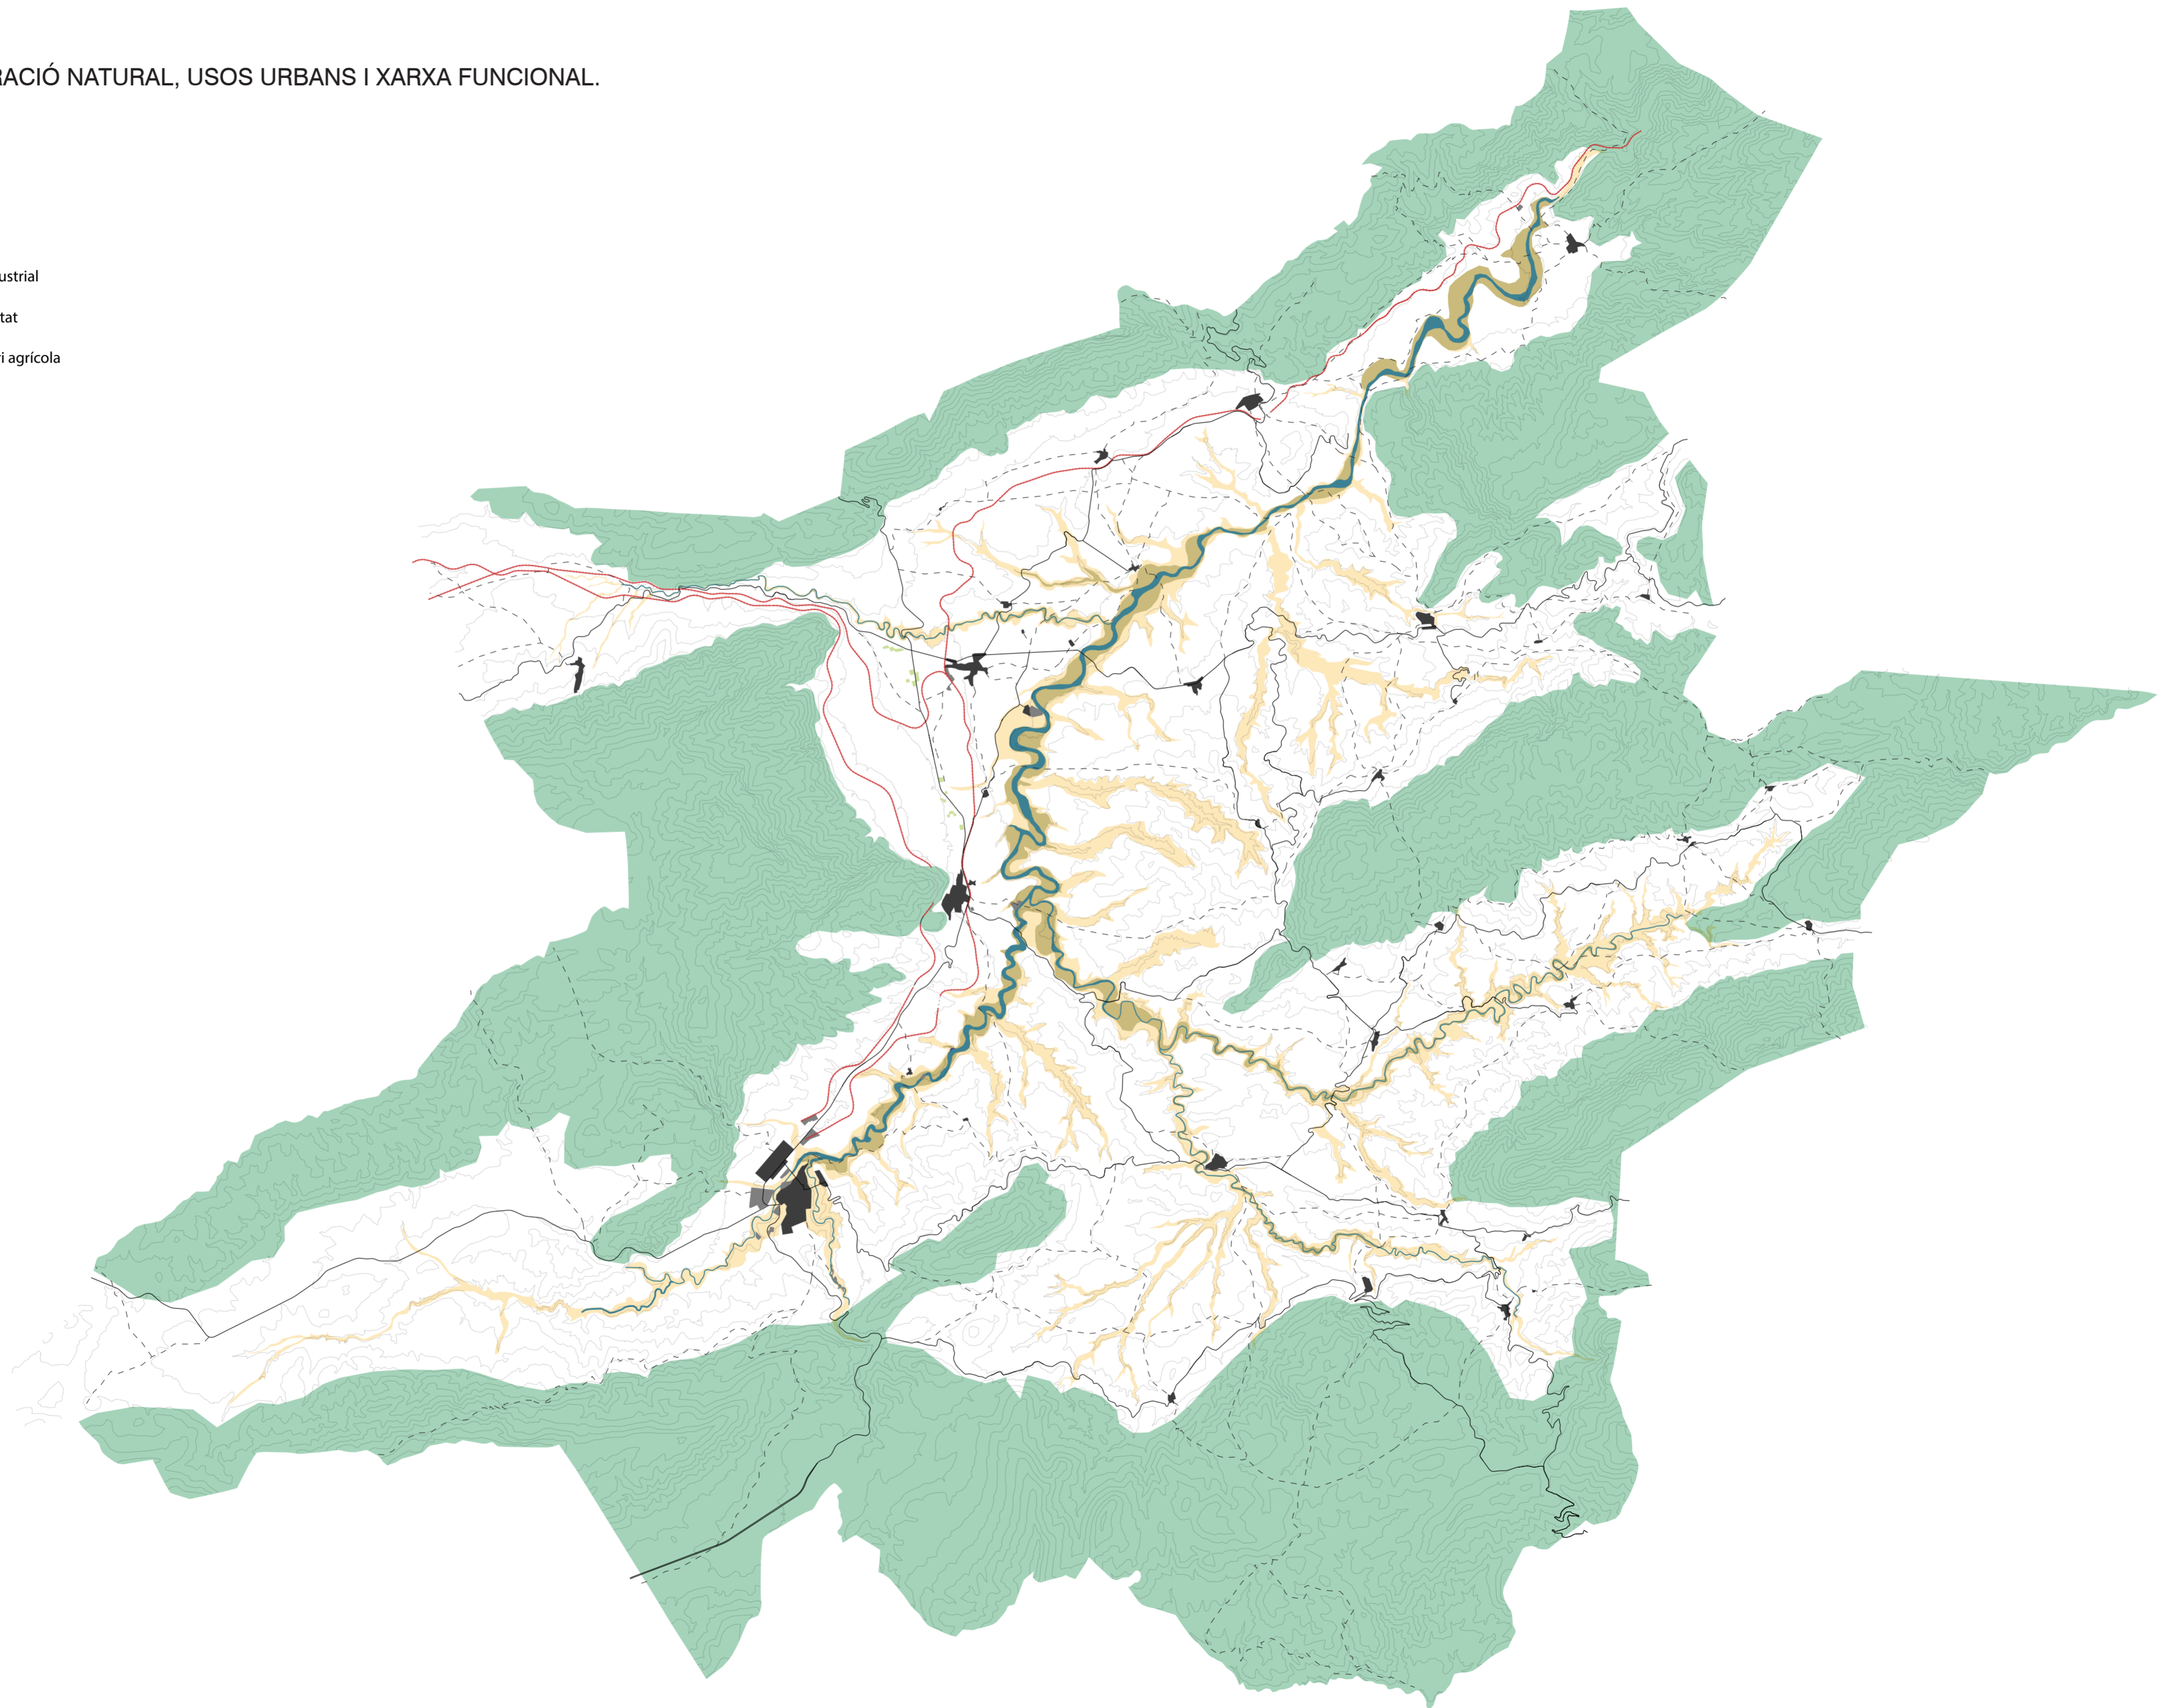

ENCAIX, VERTEBRACIÓ NATURAL, USOS URBANS I XARXA FUNCIONAL.
PRINCIPIS DEL SEGLE XX.
e: 1/75.000

- Nucli Compacte
- Industrial / Polígon Industrial

ENCAIX, VERTEBRACIÓ NATURAL, USOS URBANS I XARXA FUNCIONAL.

ANYS 40

e: 1/75.000

-  Nucli Compacte
-  Industrial / Polígon Industrial
-  Residencial Baixa densitat
-  Dispers sobre parcel·lari agrícola

ENCAIX, VERTEBRACIÓ NATURAL, USOS URBANS I XARXA FUNCIONAL.

ANYS 80.

e: 1/75.000

-  Nucli Compacte
-  Industrial / Polígon Industrial
-  Residencial Baixa densitat
-  Dispers sobre parcel·lari agrícola

ENCAIX, VERTEBRACIÓ NATURAL, USOS URBANS I XARXA FUNCIONAL.

ACTUALITAT

e: 1/75.000

-  Nucli Compacte
-  Industrial / Polígon Industrial
-  Residencial Baixa densitat
-  Dispers sobre parcel·lari agrícola
-  Àrees amb major dispersió d'habitatges