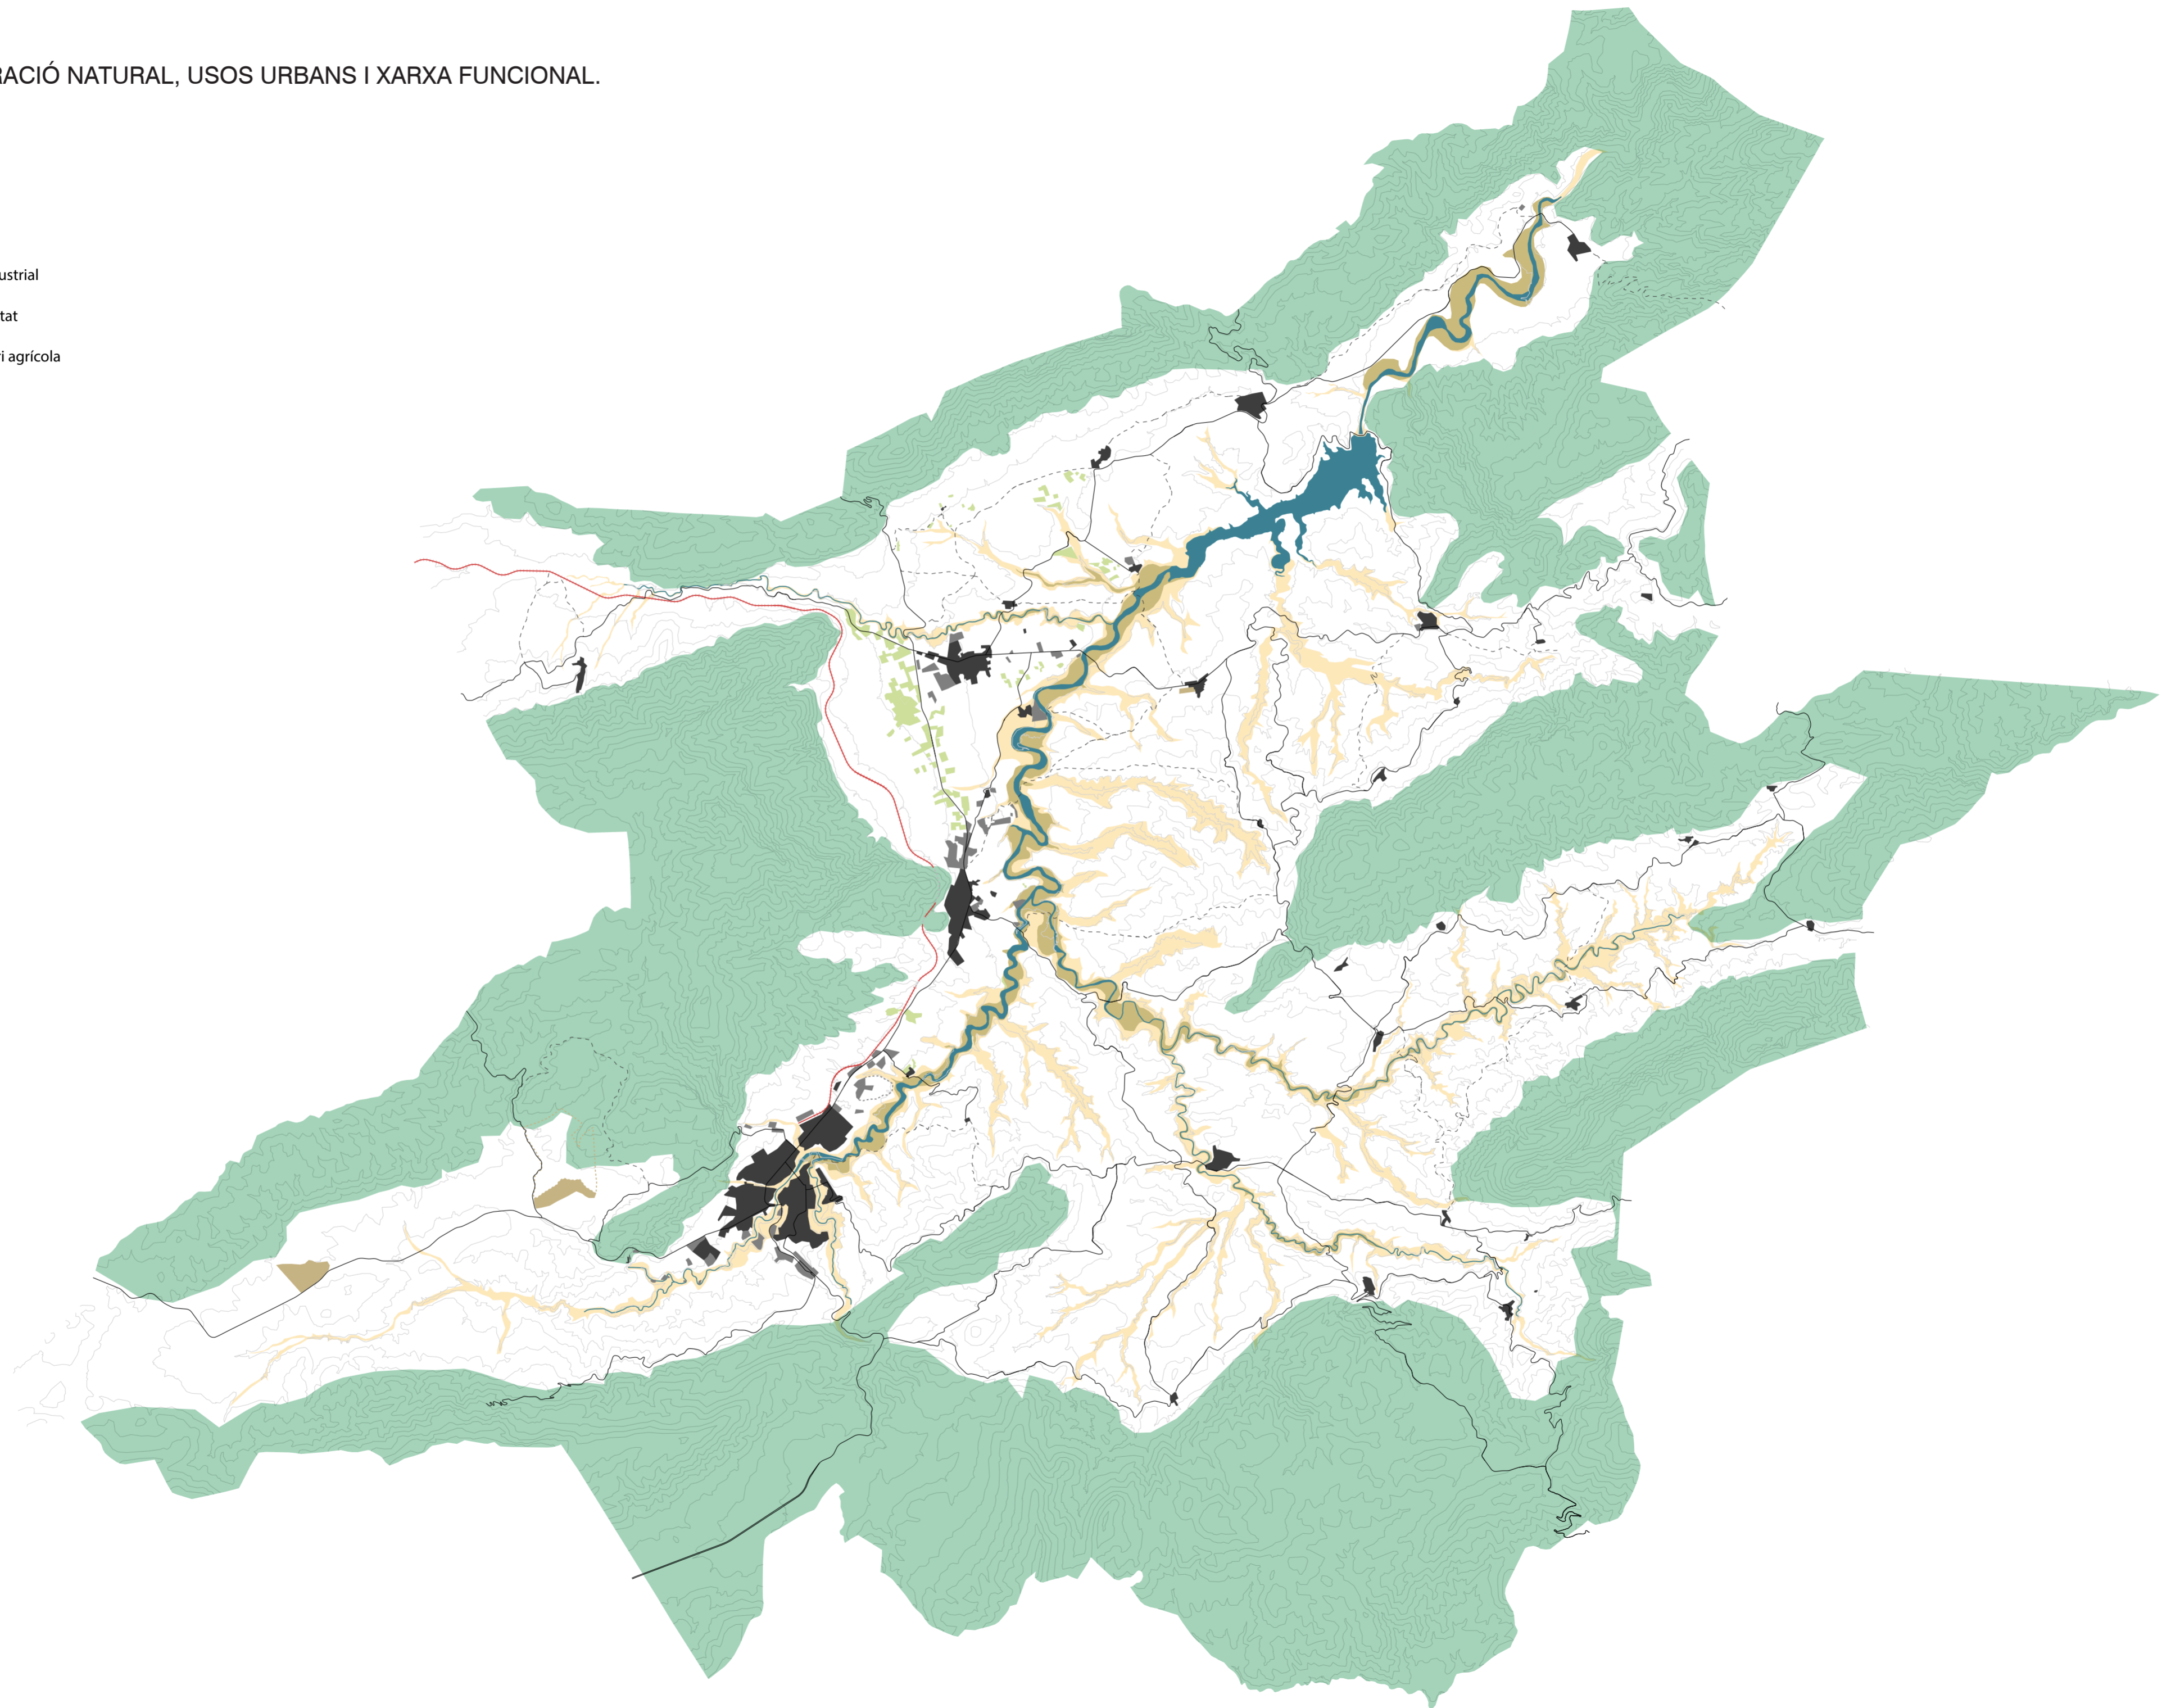

ANYS 40

e: 1/75.000

-  Nucli Compacte
-  Industrial / Polígon Industrial
-  Residencial Baixa densitat
-  Dispers sobre parcel·lari agrícola

ENCAIX, VERTEBRACIÓ NATURAL, USOS URBANS I XARXA FUNCIONAL.

ANYS 80.

e: 1/75.000

-  Nucli Compacte
-  Industrial / Polígon Industrial
-  Residencial Baixa densitat
-  Dispers sobre parcel·lari agrícola

ENCAIX, VERTEBRACIÓ NATURAL, USOS URBANS I XARXA FUNCIONAL.

ACTUALITAT

e: 1/75.000

-  Nucli Compacte
-  Industrial / Polígon Industrial
-  Residencial Baixa densitat
-  Dispers sobre parcel·lari agrícola
-  Àrees amb major dispersió d'habitatges