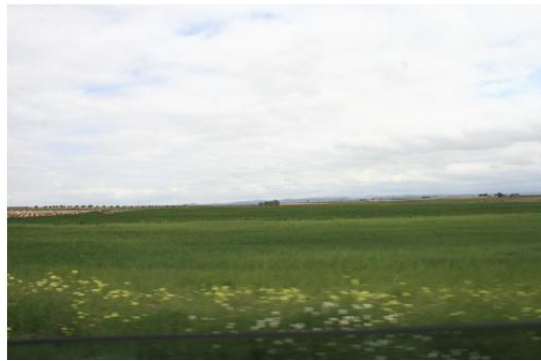

A landscape photograph showing a valley with a river winding through it. The hills are covered in sparse, dry vegetation. The sky is hazy and overcast. The text is overlaid in white, bold, sans-serif font.

# *PAISAJES DE LO EFÍMERO*

TRABAJO DE CAMPO

**Dolores Villar**

**Trabajo Final de Máster en Producción Artística  
Junio 2016**

UNIVERSITAT  
POLITÈCNICA  
DE VALÈNCIA

FACULTAT DE BELLES ARTS DE SANT CARLES