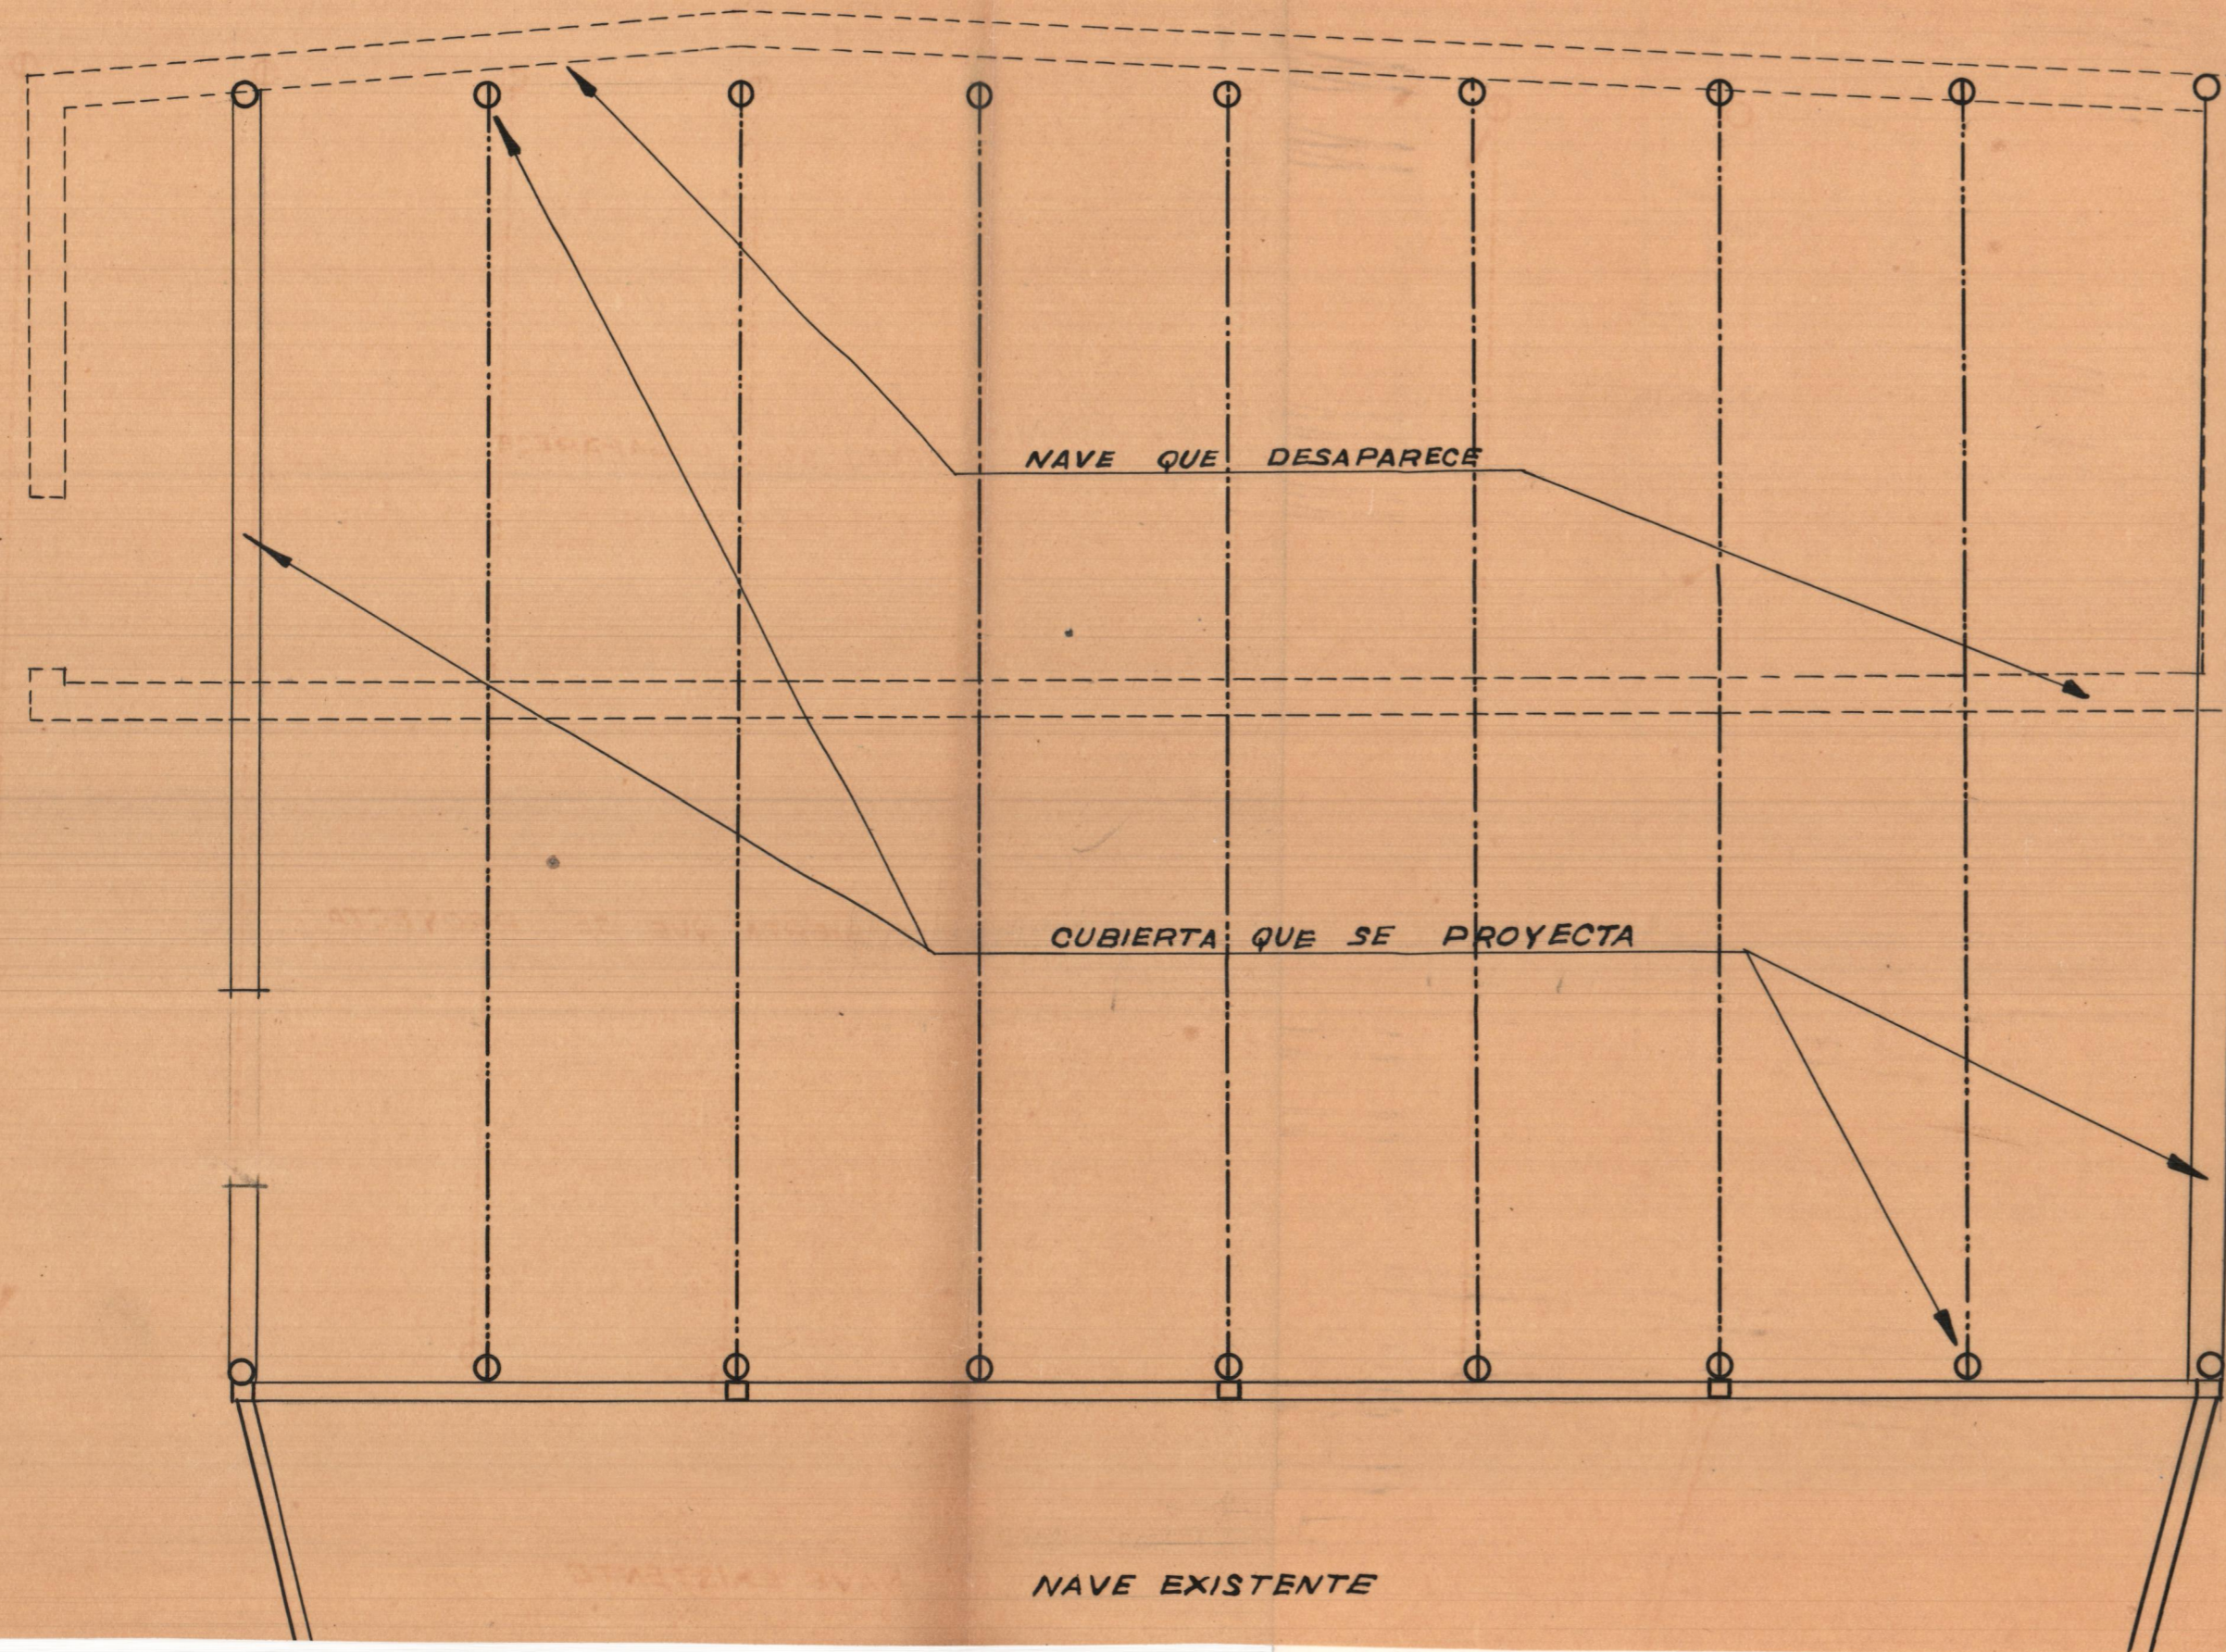

CUBIERTA EN EL INTERIOR DEL ALMACEN DE HIJOS DE JULIAN LORENTE - REQUENA

SECCION TRANSVERSAL

ESCALA 1:100
Valencia Junio 1942
El Arquitecto

CUBIERTA EN EL INTERIOR DEL ALMACEN DE HIJOS DE JULIAN LORENTE

REQUENA - ESTUDIO DE LAS ARMADURAS

ESCALA 1:100

ESCALA DE FUERZAS 1,cm = 1000 Kg.

VALENCIA JUNIO 1942
EL ARQUITECTO