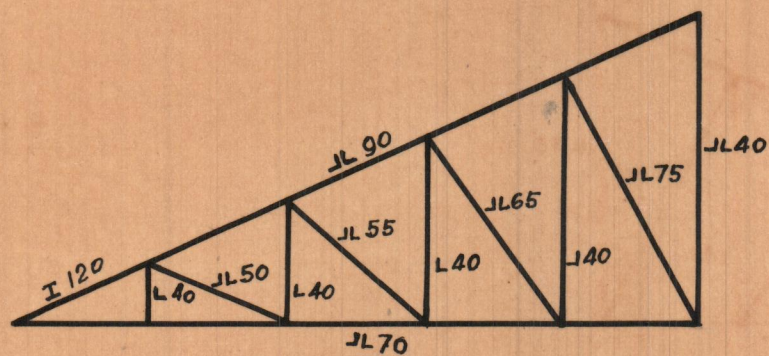

CUBIERTA EN EL INTERIOR DEL ALMACEN DE HIJOS DE JULIAN LORENTE - REQUENA

SECCION TRANSVERSAL

ESCALA 1:100
Valencia Junio 1942
El Arquitecto

CUBIERTA EN EL INTERIOR DEL ALMACEN DE HIJOS DE JULIAN LORENTE

REQUENA - ESTUDIO DE LAS ARMADURAS

ESCALA 1:100

ESCALA DE FUERZAS 1,cm = 1000 Kg.

VALENCIA JUNIO 1942
EL ARQUITECTO