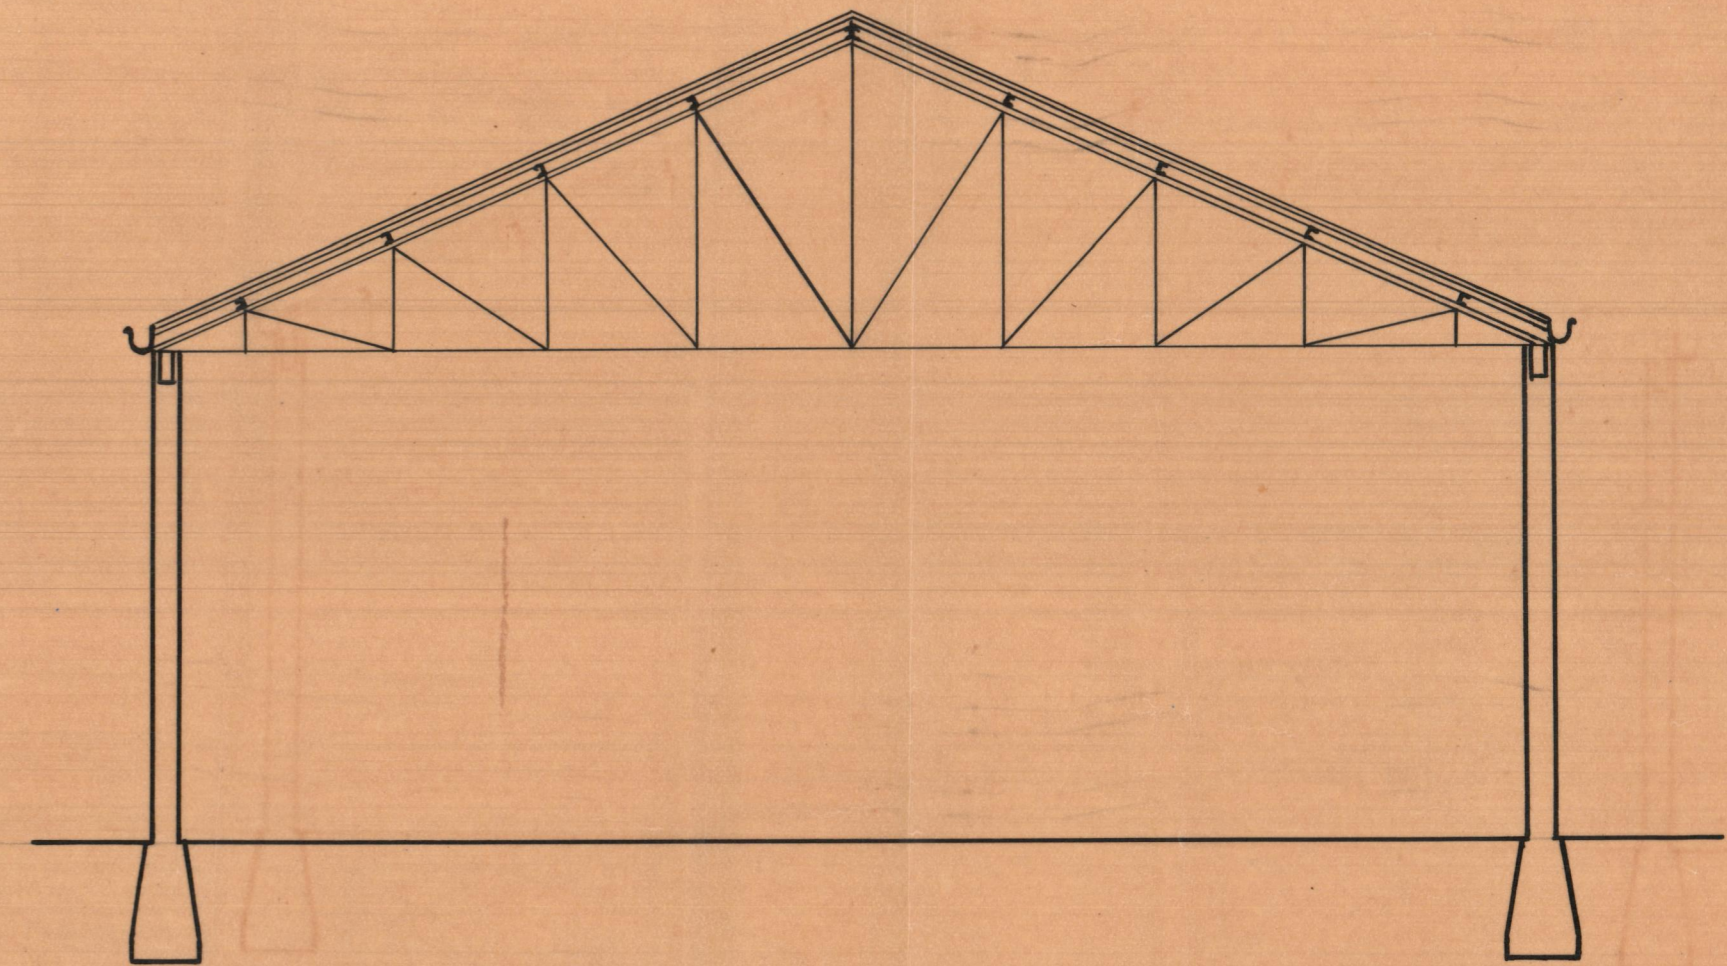

CUBIERTA EN EL INTERIOR DEL ALMACEN DE HIJOS DE JULIAN LORENTE - REQUENA

SECCION TRANSVERSAL

ESCALA 1:100
Valencia Junio 1942
El Arquitecto

CUBIERTA EN EL INTERIOR DEL ALMACEN DE HIJOS DE JULIAN LORENTE

REQUENA - ESTUDIO DE LAS ARMADURAS

ESCALA 1:100

ESCALA DE FUERZAS 1,cm = 1000 Kg.

VALENCIA JUNIO 1942
EL ARQUITECTO