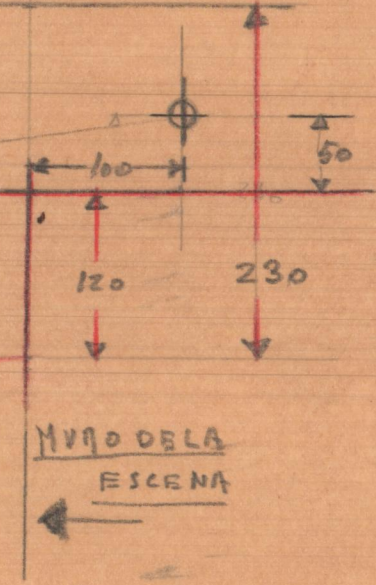

DEFINITIVO

MURO DEL VESTIBULO

RASANTE DEL VESTIBULO

PASILLO POSTERIOR

REQUENA Mayo-1942

RASANTES DE LASALA 2'5 cm. por fila E. 1:50

SALIDA LATERAL

5'60
2'80
49.
24.

161
132.
66.
170
235
54.
220

35'50

5 cm. esp. de 85 cm.

75 cm. esp. de 85 cm.

10 cm. esp. de 85 cm.