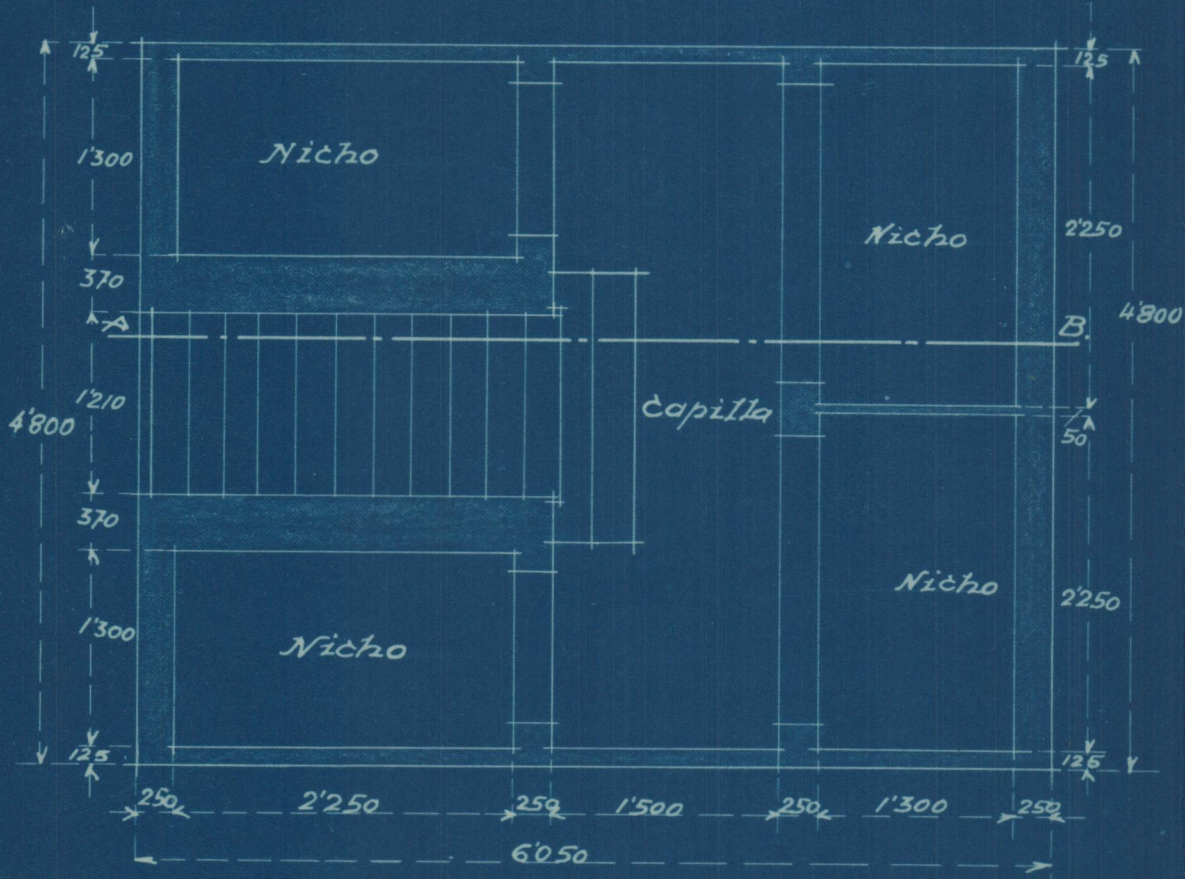

Sección A.B.

Proyecto de Panteón

Familia Carruana Reid.

Lado

Frente

Escala 1:50
 Valencia Abril 1930
 El Arquitecto