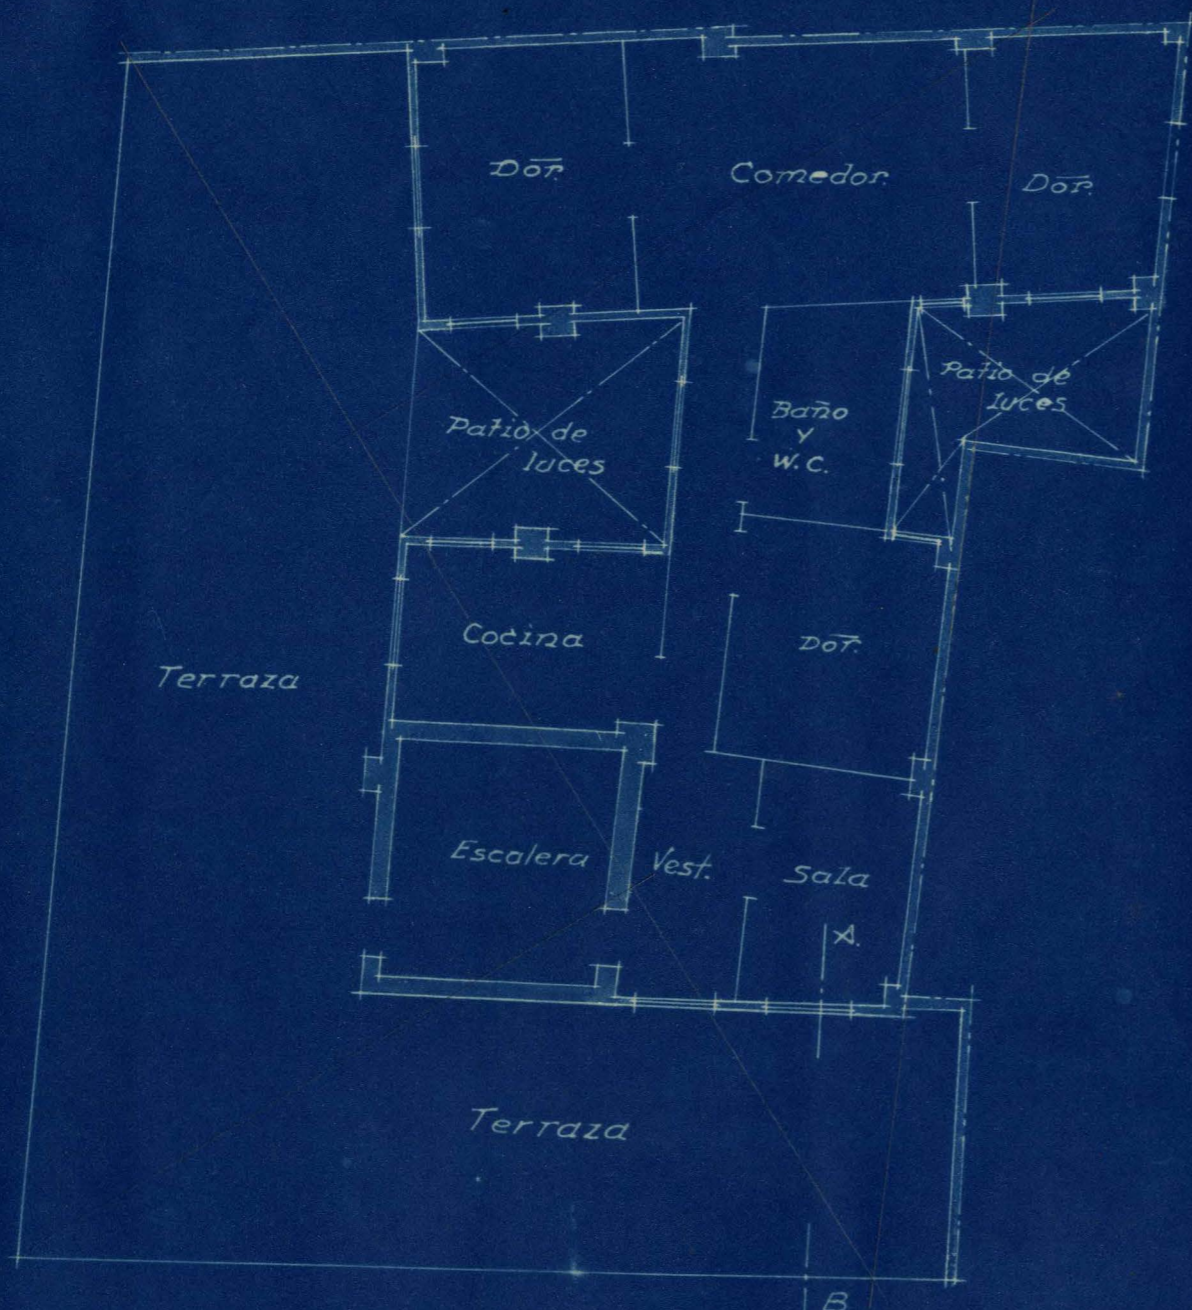

Casa propiedad de D^a Maria Ordaz Pardo
Ampliación del proyecto.

Calle del Llop.
 Planta del interior

Escala 1:100
 Valencia 12 Enero 1932
 El Arquitecto

J. Nicolau