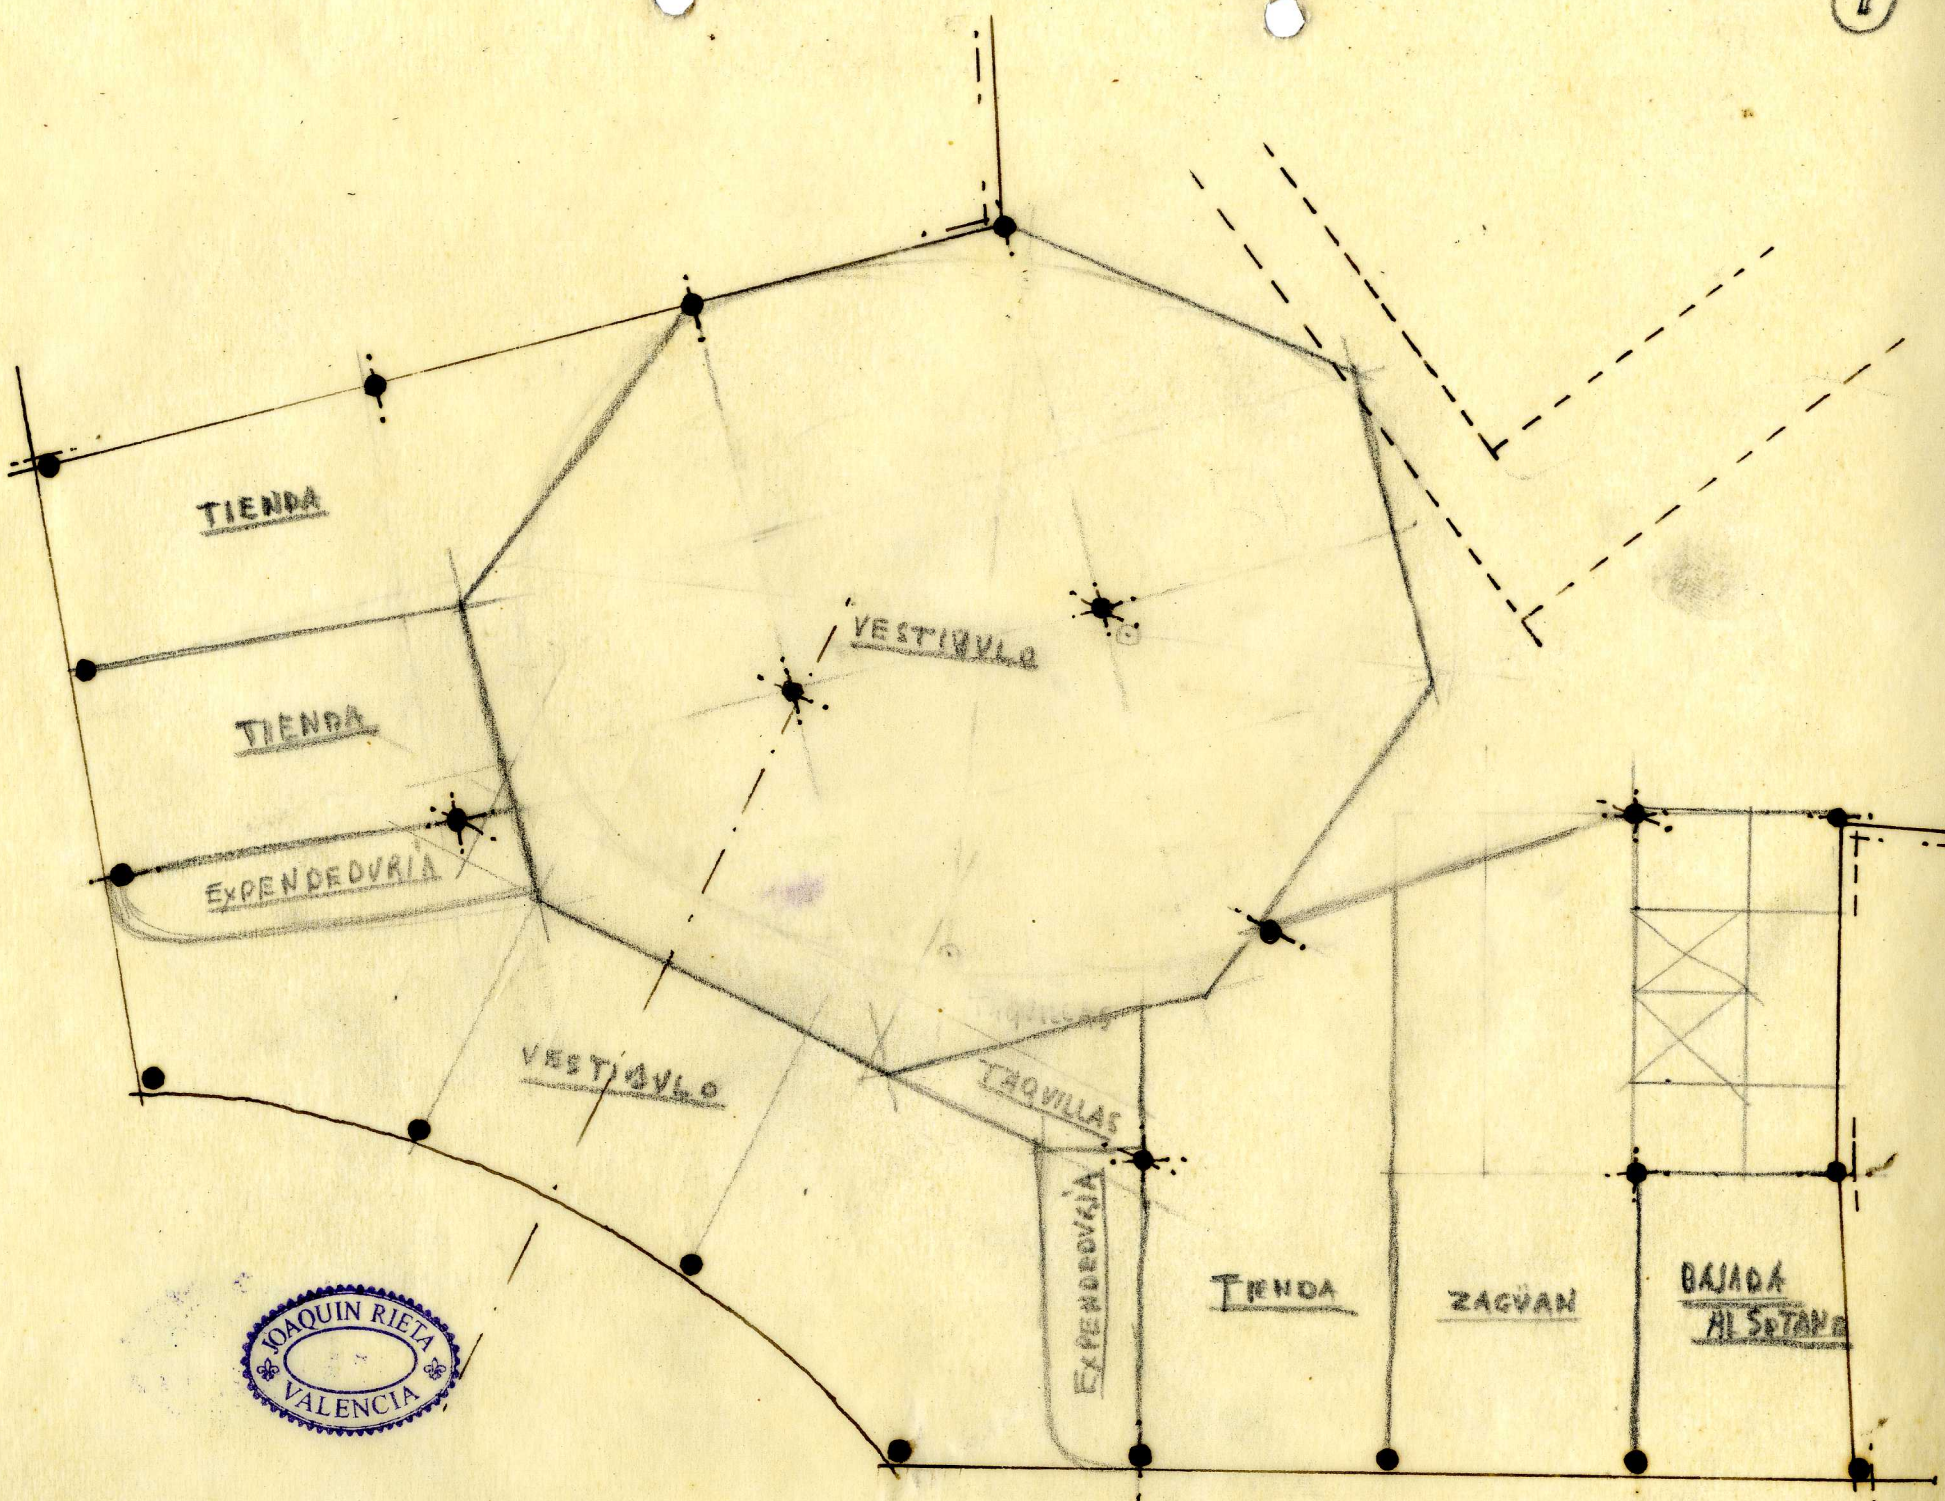

TIENDA

TIENDA

14 13

GENERAL

ZAGVAN

TAQUILA

SOTANO

Puestos	
35x3 =	1050
3x3 =	900
	<u>1950</u>
8x150 =	1200

5 DESPACHOS Y ASEO
PASILLO CENTRAL

30 m ²
29 "
33 "
45 "
45 "
<hr/>
182 m ²

57
28

TIENDA

VESTIBULO

EXPENDIO

VESTIBULO

TAQUILLAS

EXPENDIO
D/S

TIENDA

— SUBIDA A LOS
PISOS y BAJA-
DA AL SOTANO

5 DESPACHOS YASEO
 DE 3 DEPENDENCIAS
 PASILLO POSTERIOR

1

28 m²
 38 "
 40 "
 38 "
 40 "
 184 m²

DOS VIVIENDAS DESIGUALES

E. 1:200