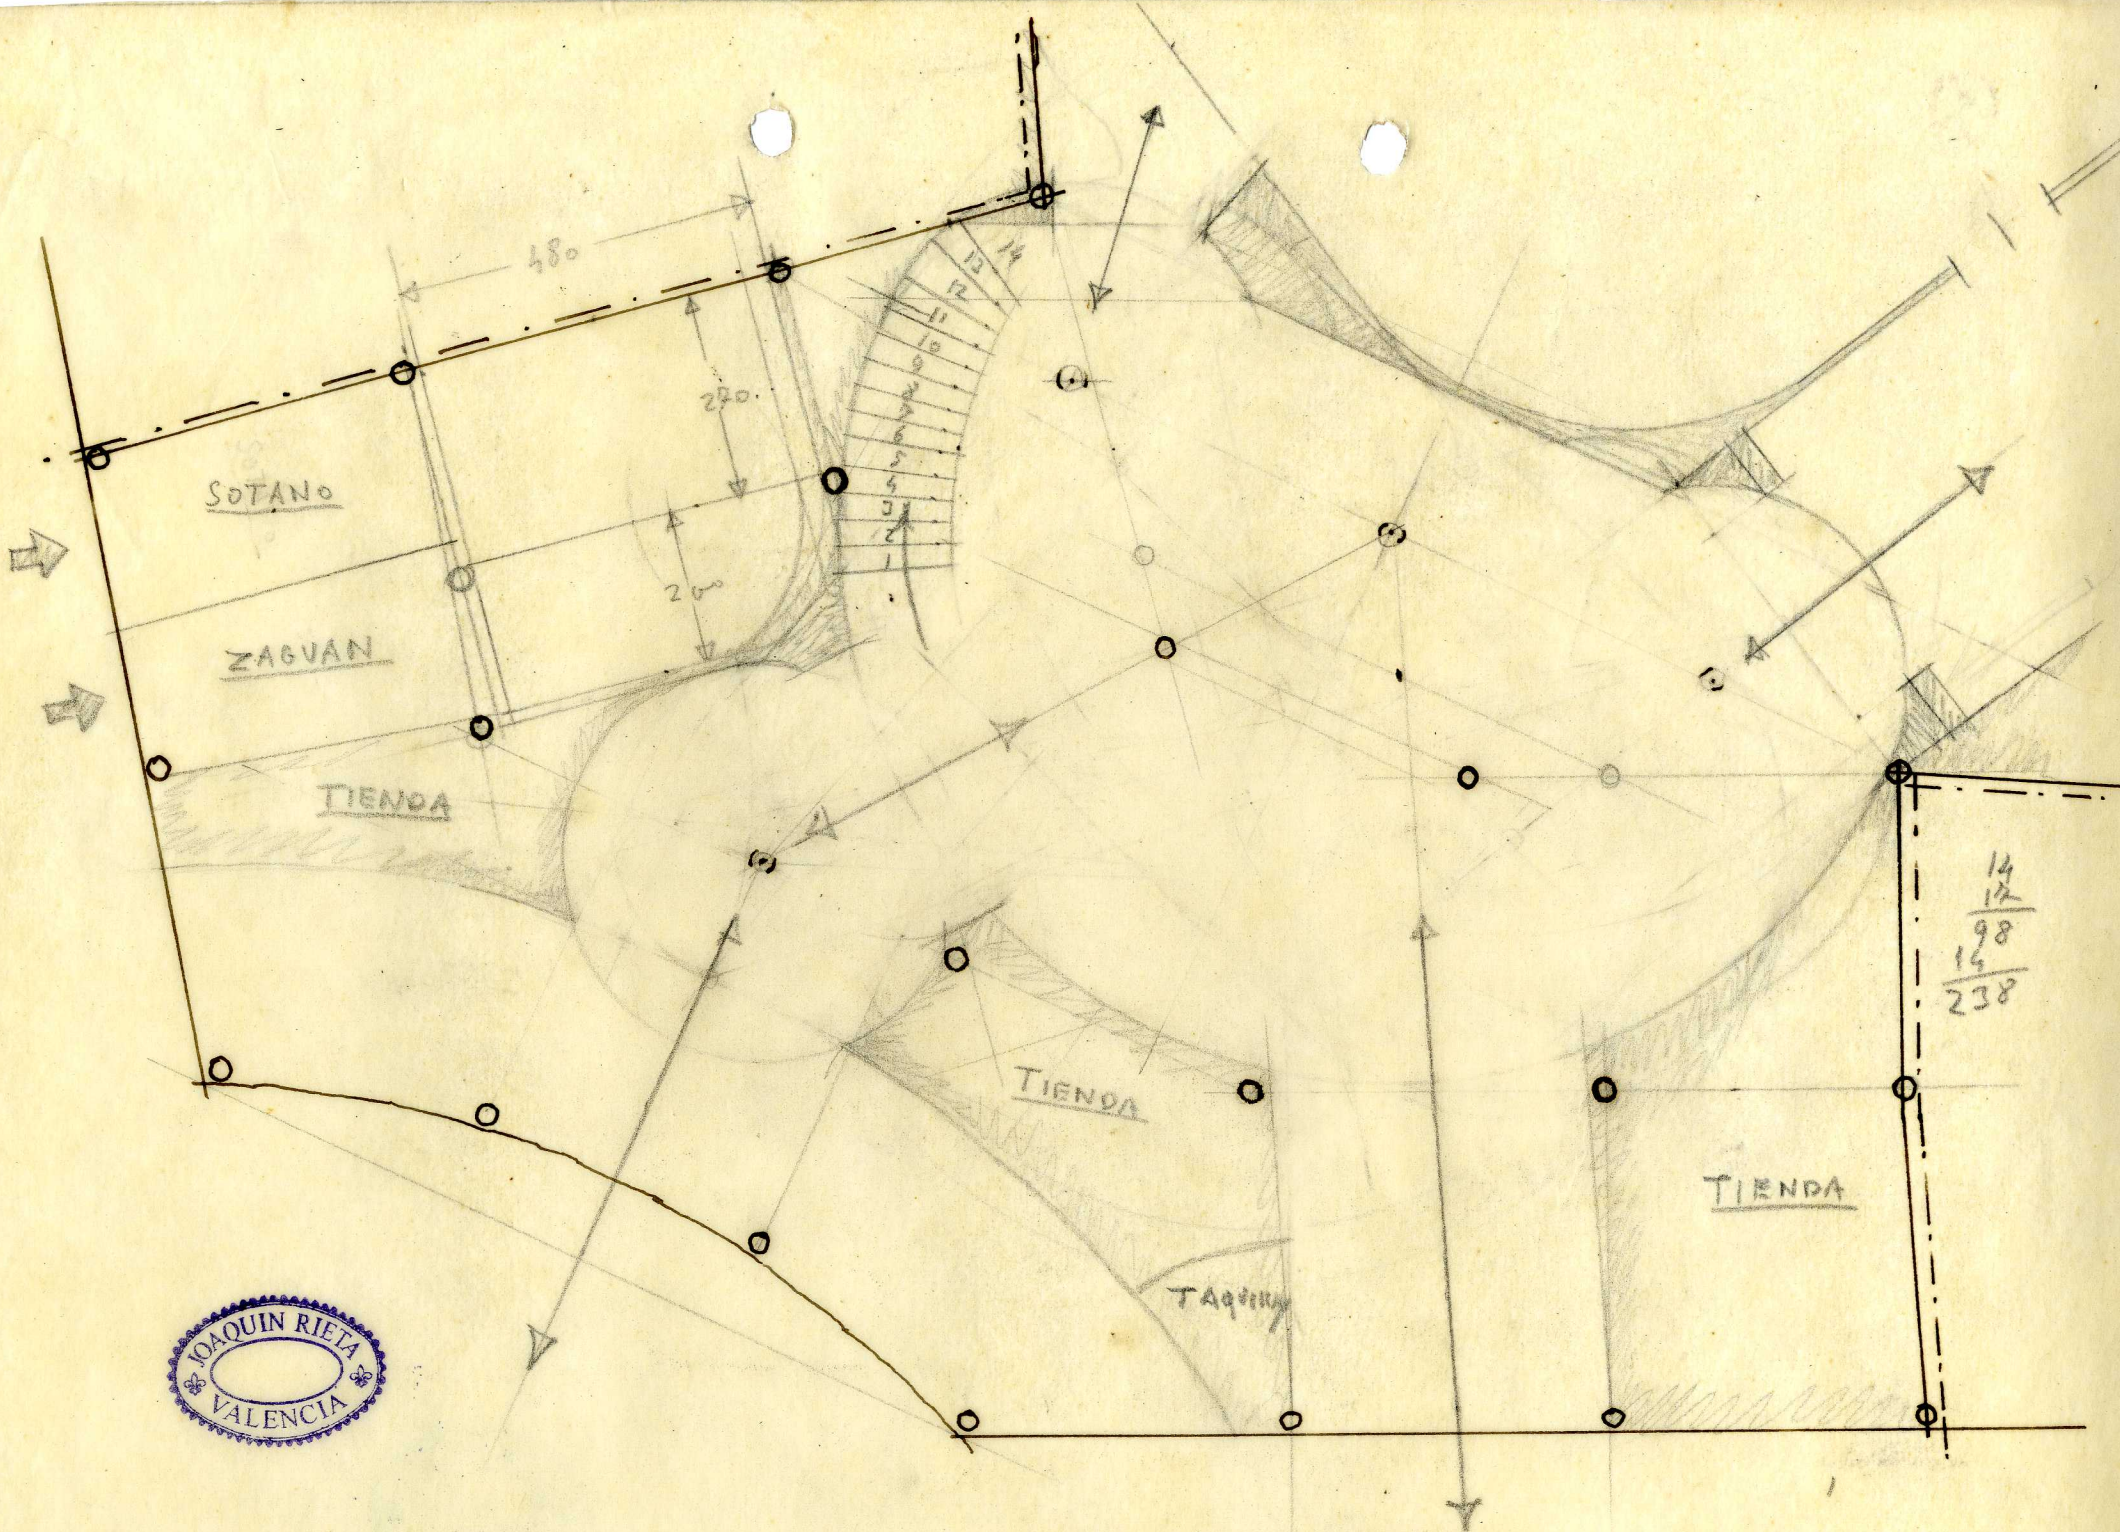

TIENDA

TIENDA

14 13

GENERAL

ZAGVAN

TAQUILA

SOTANO

Puestos	
35x3 =	1050
3x3 =	900
	<u>1950</u>
8x150 =	1200

5 DESPACHOS Y ASEO
PASILLO CENTRAL

30 m ²
29 "
33 "
45 "
45 "
<hr/>
182 m ²

57
28

TIENDA

VESTIBULO

EXPENDIO

VESTIBULO

TAQUILLAS

EXPENDIO
D/S

TIENDA

— SUBIDA A LOS
PISOS y BAJA-
DA AL SOTANO

5 DESPACHOS YASEO
 DE 3 DEPENDENCIAS
 PASILLO POSTERIOR

1

28 m²
 38 "
 40 "
 38 "
 40 "
 184 m²

DOS VIVIENDAS DESIGUALES

E. 1:200