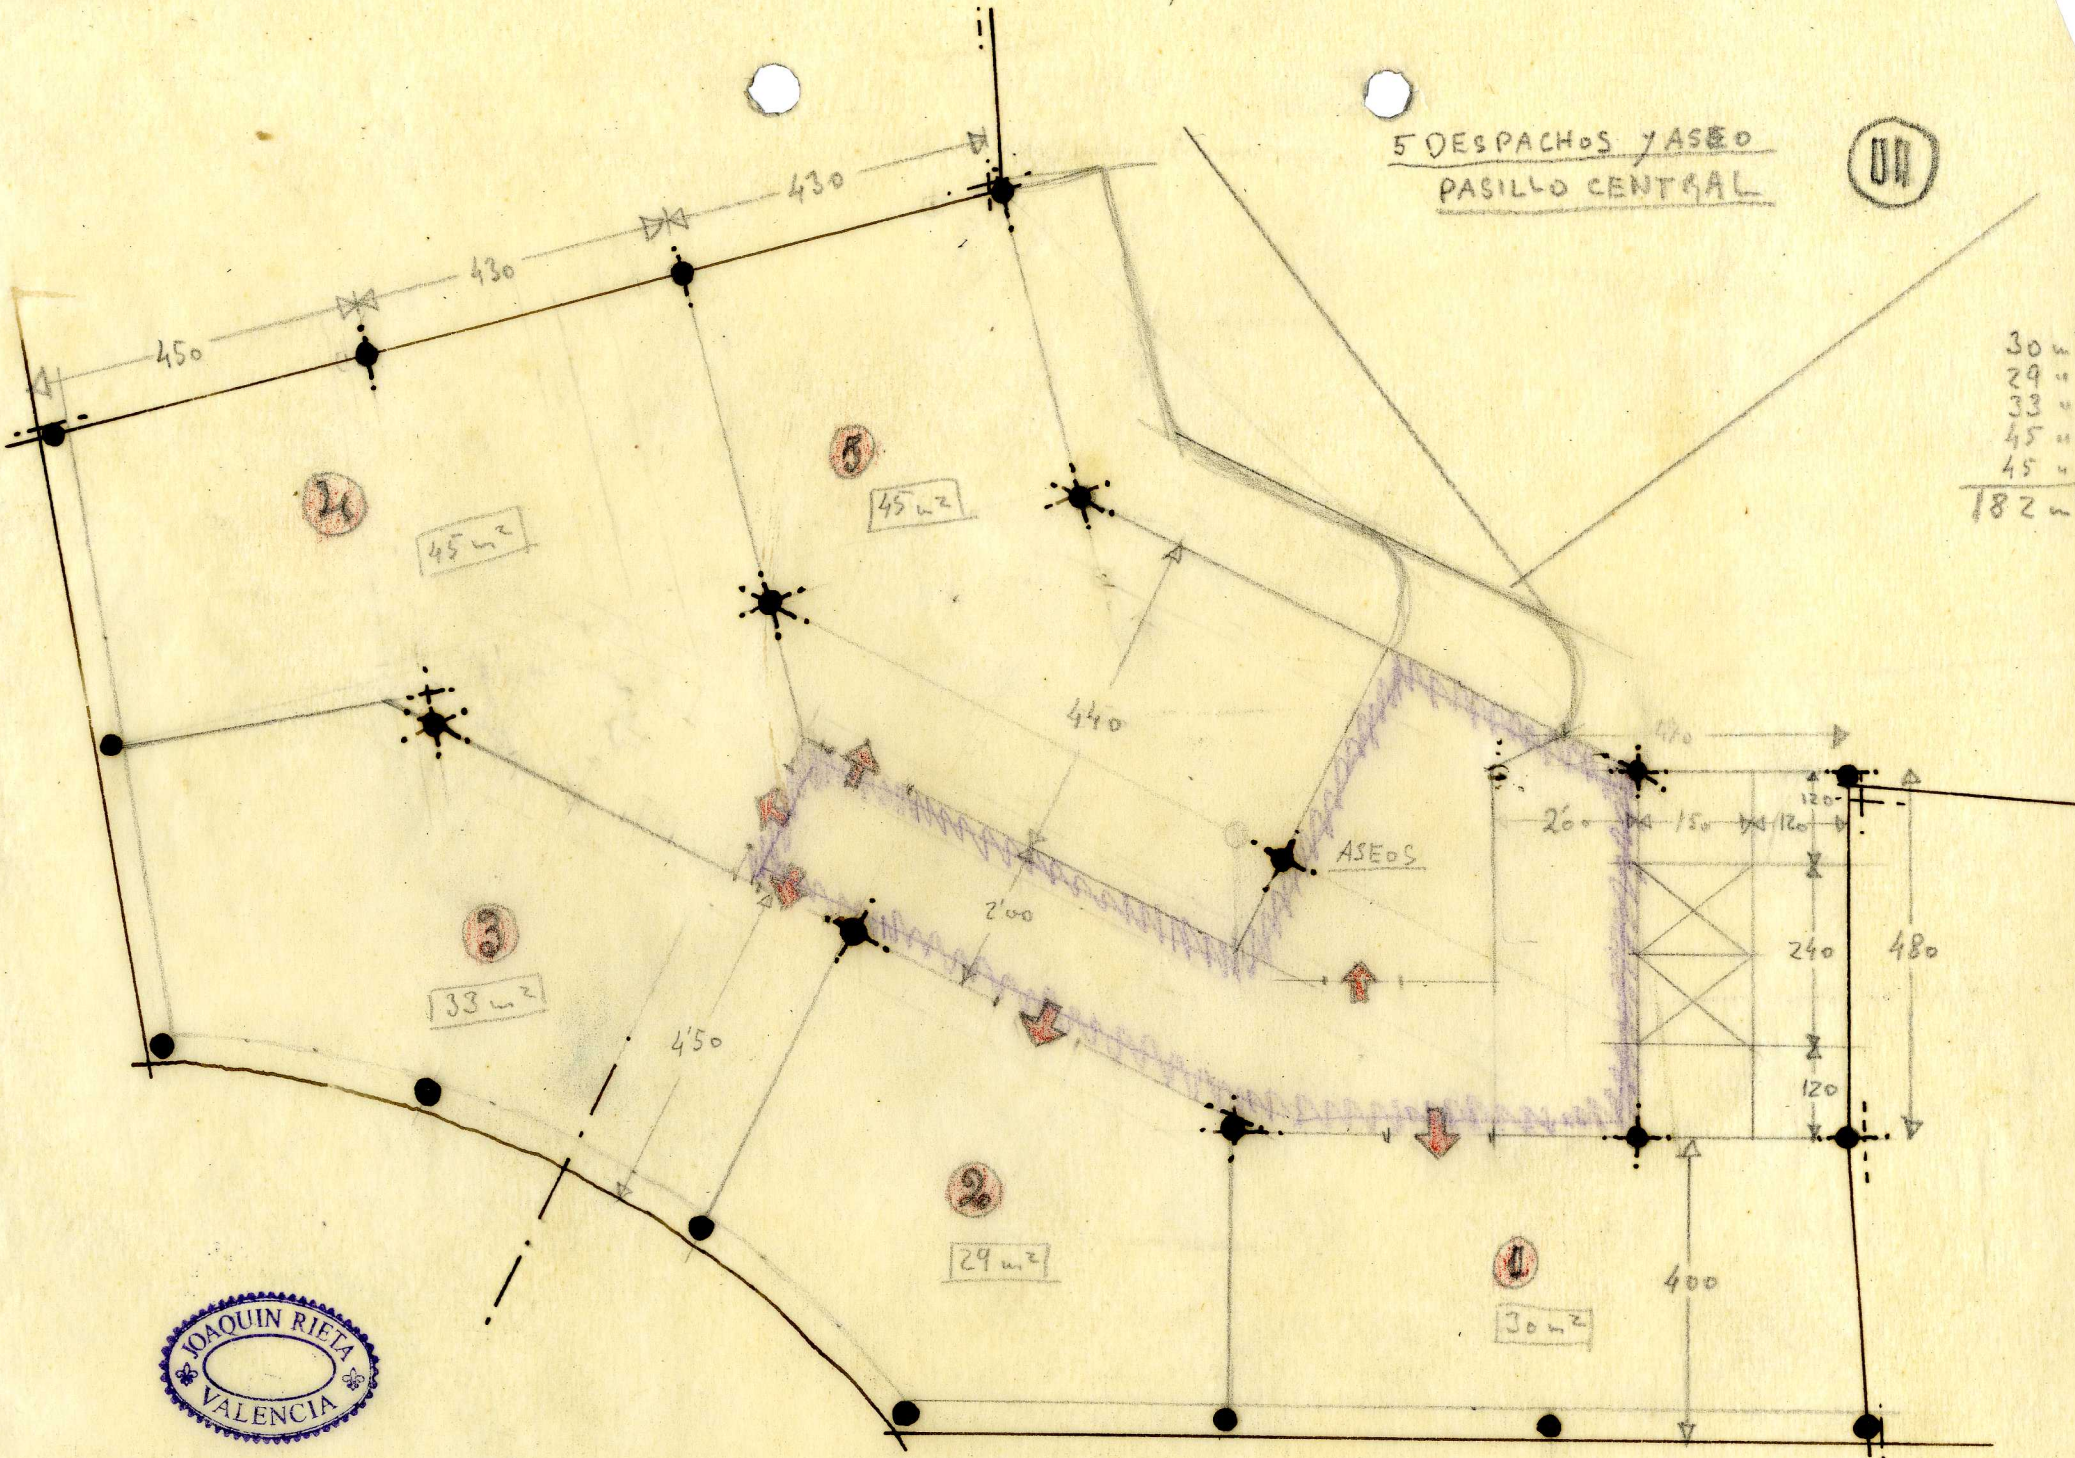

TIENDA

TIENDA

14 13

GENERAL

ZAGVAN

TAQUILA

SOTANO

Puestos	
35x3 =	1050
3x3 =	900
	<u>1950</u>
8x150 =	1200

5 DESPACHOS Y ASEO
PASILLO CENTRAL

30 m ²
29 "
33 "
45 "
45 "
<hr/>
182 m ²

57
28

TIENDA

VESTIBULO

EXPENDIO

VESTIBULO

TAQUILLAS

EXPENDIO
D/S

TIENDA

— SUBIDA A LOS
PISOS y BAJA-
DA AL SOTANO

5 DESPACHOS YASEO
 DE 3 DEPENDENCIAS
 PASILLO POSTERIOR

1

28 m²
 38 "
 40 "
 38 "
 40 "
 184 m²

DOS VIVIENDAS DESIGUALES

E. 1:200