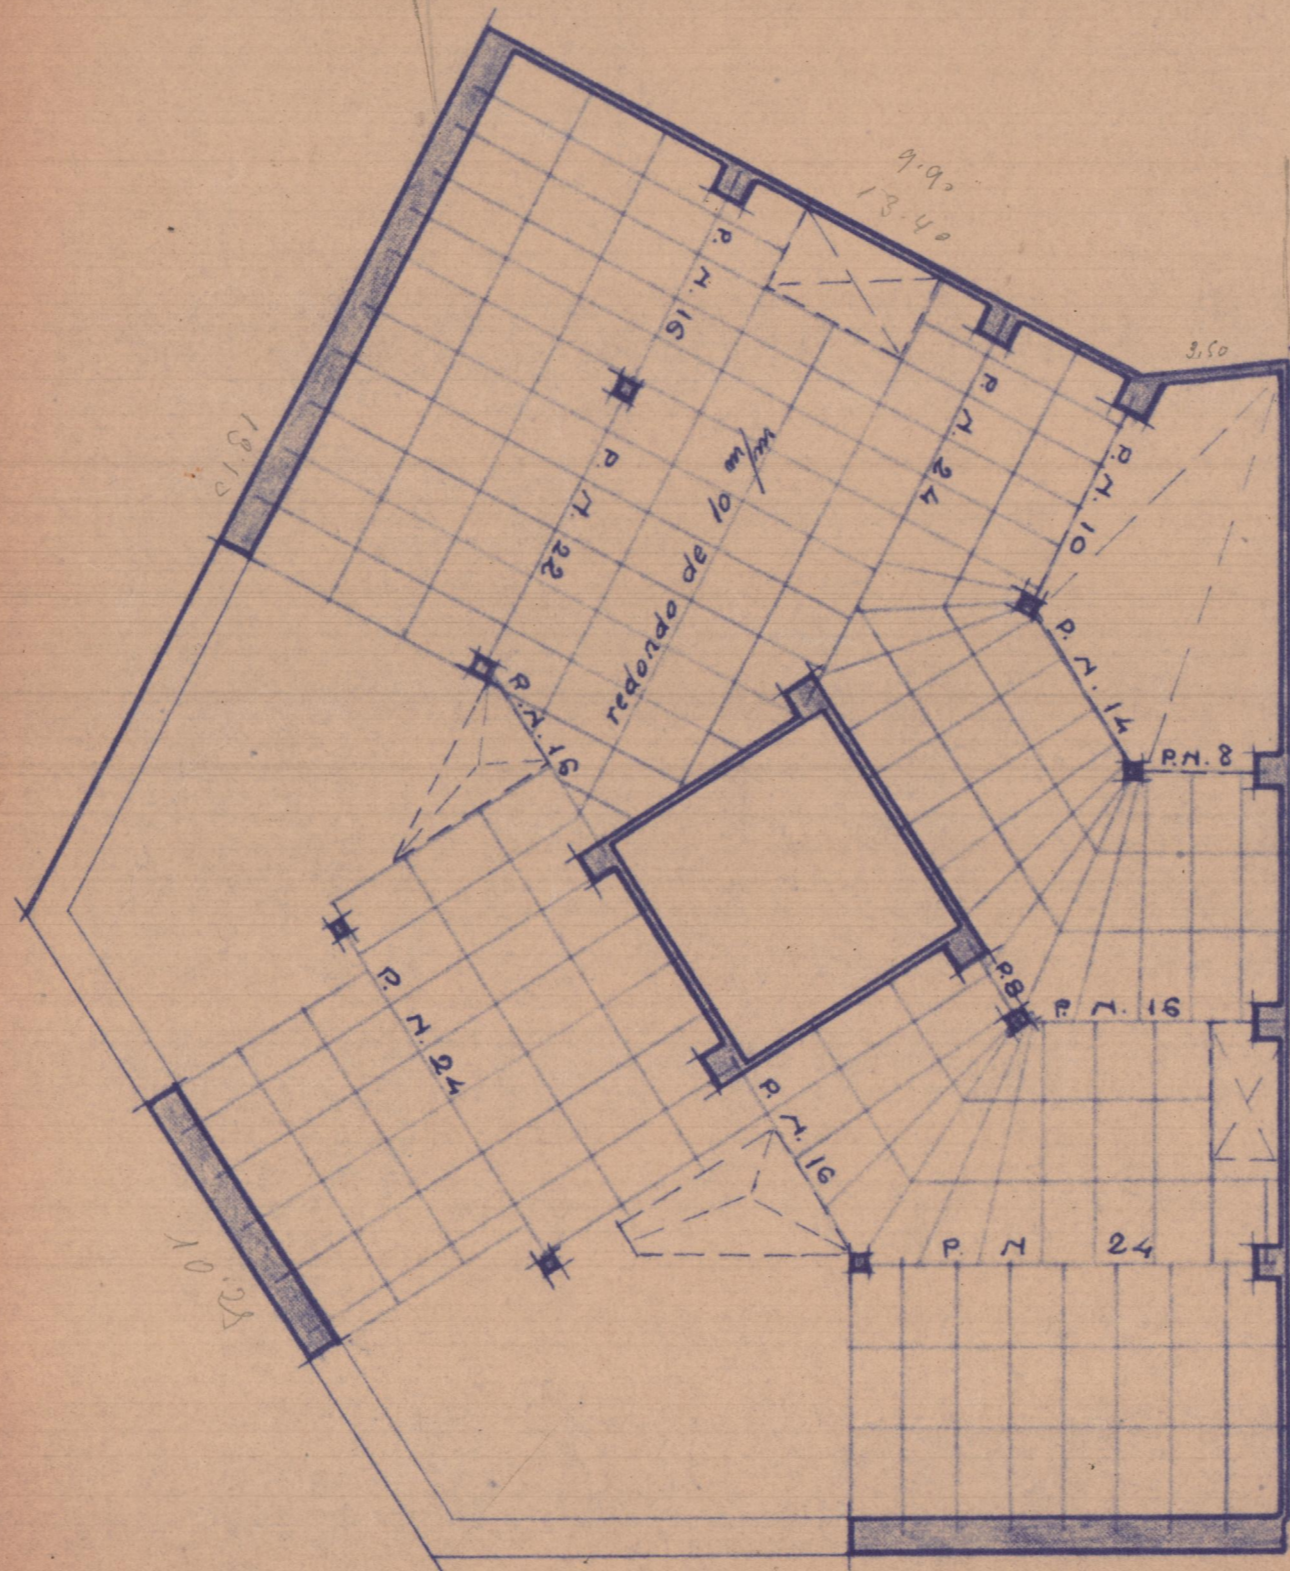

PLANTA ENTRAMADOS Pisos.

Calle fray Mayra

PLANTA ENTRAMADOS CVBIERTA.

Calle fray Mayra

ESCALA - 1:100.

PROYECTO EDIFICIO VIVIENDA
 SITUADO EN CHATLAN CALLE CUENCA
 PROPIETARIO - D. JOSE PUCHE

PLANO DE EMPLAZAMIENTO.
ESCALA - 1:1000

VALENCIA AGOSTO 1934
EL ARQUITECTO.

Alfonso...
 REGISTRADO EN
 9 - AGO. 1934
 EL SECRETARIO,
...

PLANTA CIMENTACION Y DESAGUE -

PLANTA BAJA.

PLANTA PISOS.

PLANTA ATICOS.

ESCALA - 1:100.
VALENCIA AGOSTO 1934
EL ARQUITECTO.