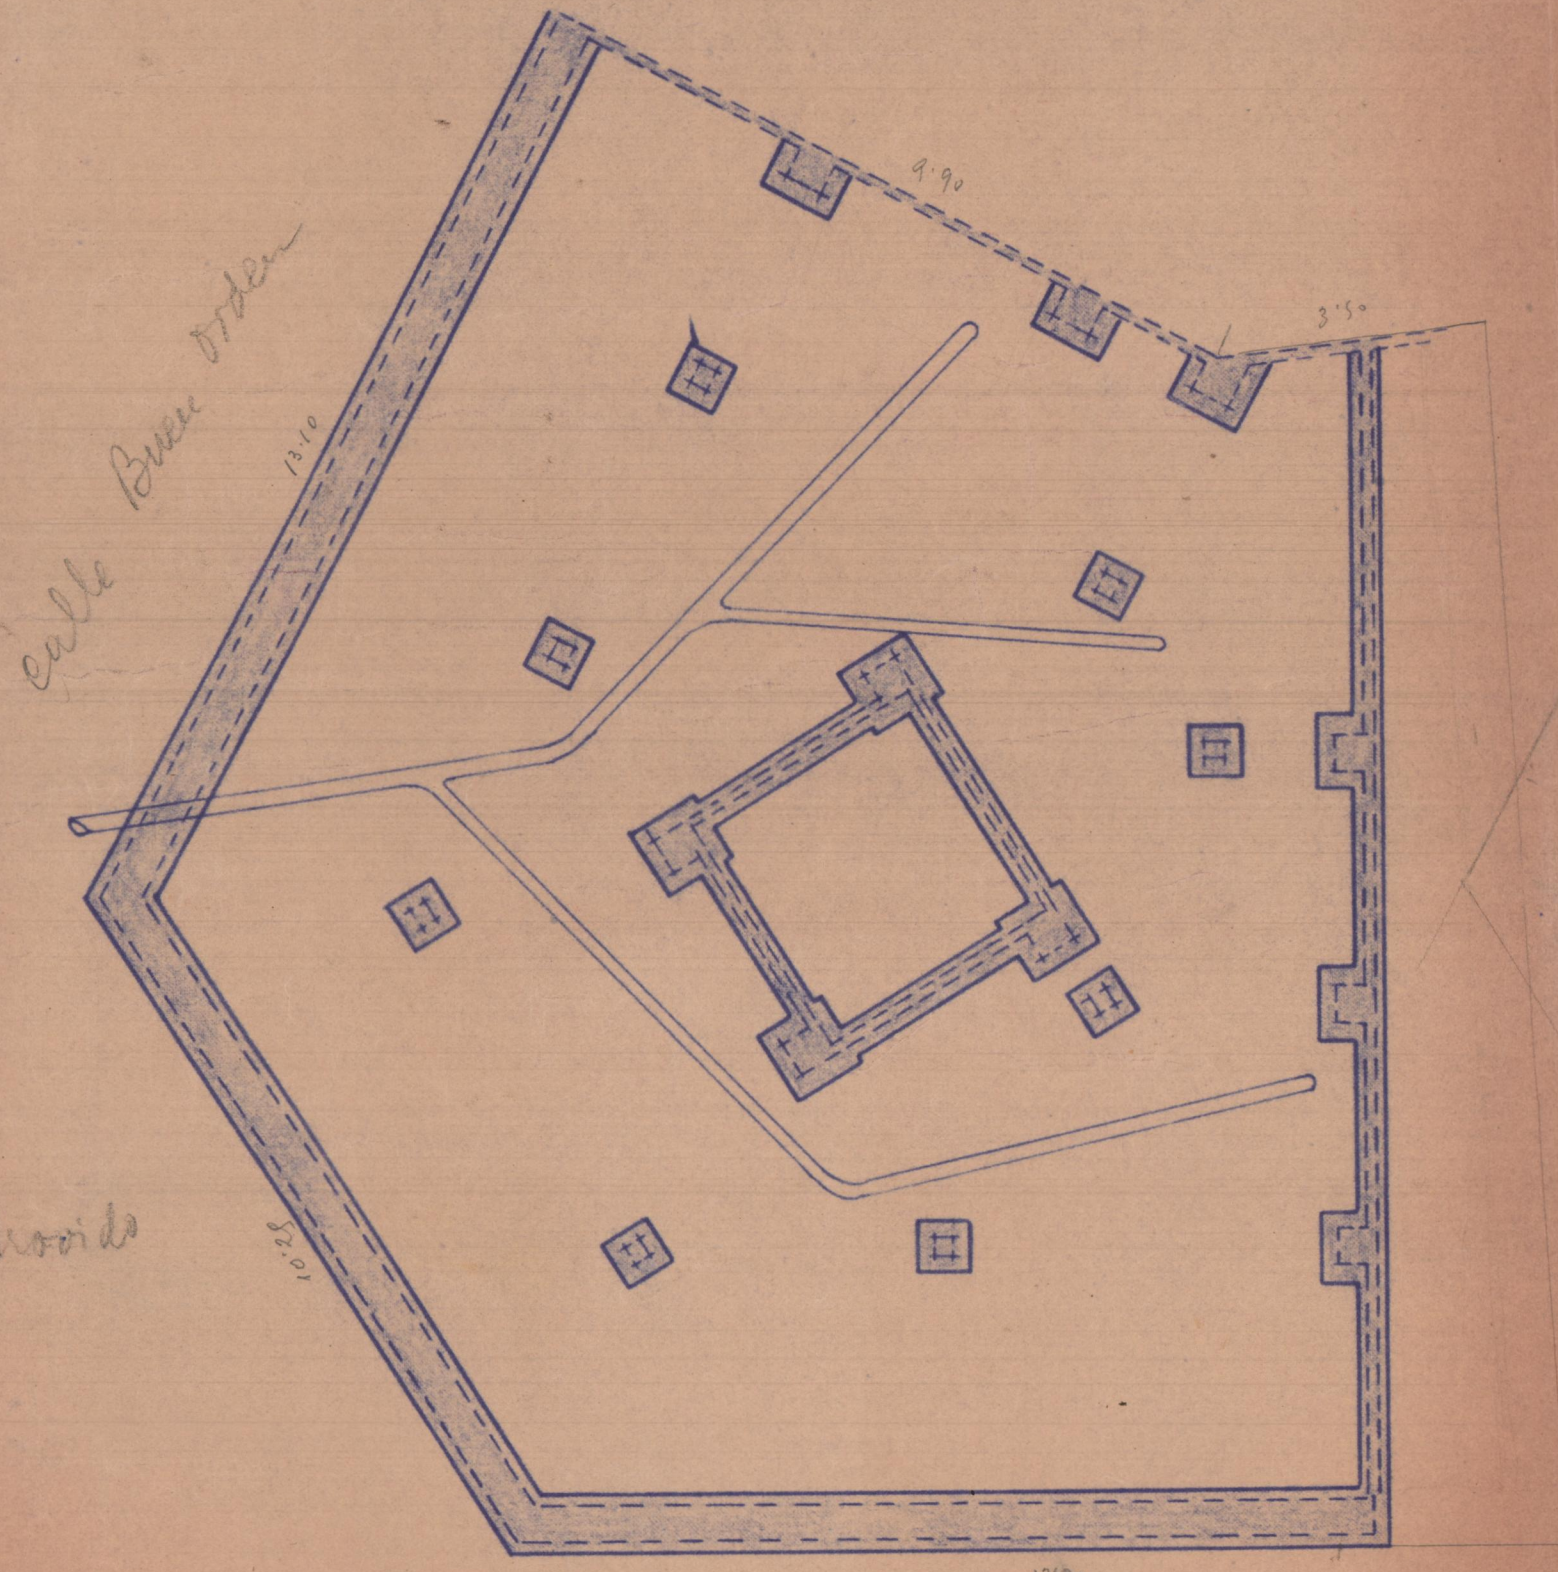

PLANTA ENTRAMADOS Pisos.

Calle fray Mayra

PLANTA ENTRAMADOS CVBIERTA.

Calle fray Mayra

ESCALA - 1:100.

PROYECTO EDIFICIO VIVIENDA
 SITUADO EN CHATLAN CALLE CUENCA
 PROPIETARIO - D. JOSE PUCHE

PLANO DE EMPLAZAMIENTO.
ESCALA - 1:1000

VALENCIA AGOSTO 1934
EL ARQUITECTO.

Alfonso...
 REGISTRADO EN
 9 - AGO. 1934
 EL SECRETARIO,
...

PLANTA CIMENTACION Y DESAGUE -

PLANTA BAJA.

PLANTA PISOS.

PLANTA ATICOS.

ESCALA - 1:100.
VALENCIA AGOSTO 1934
EL ARQUITECTO.