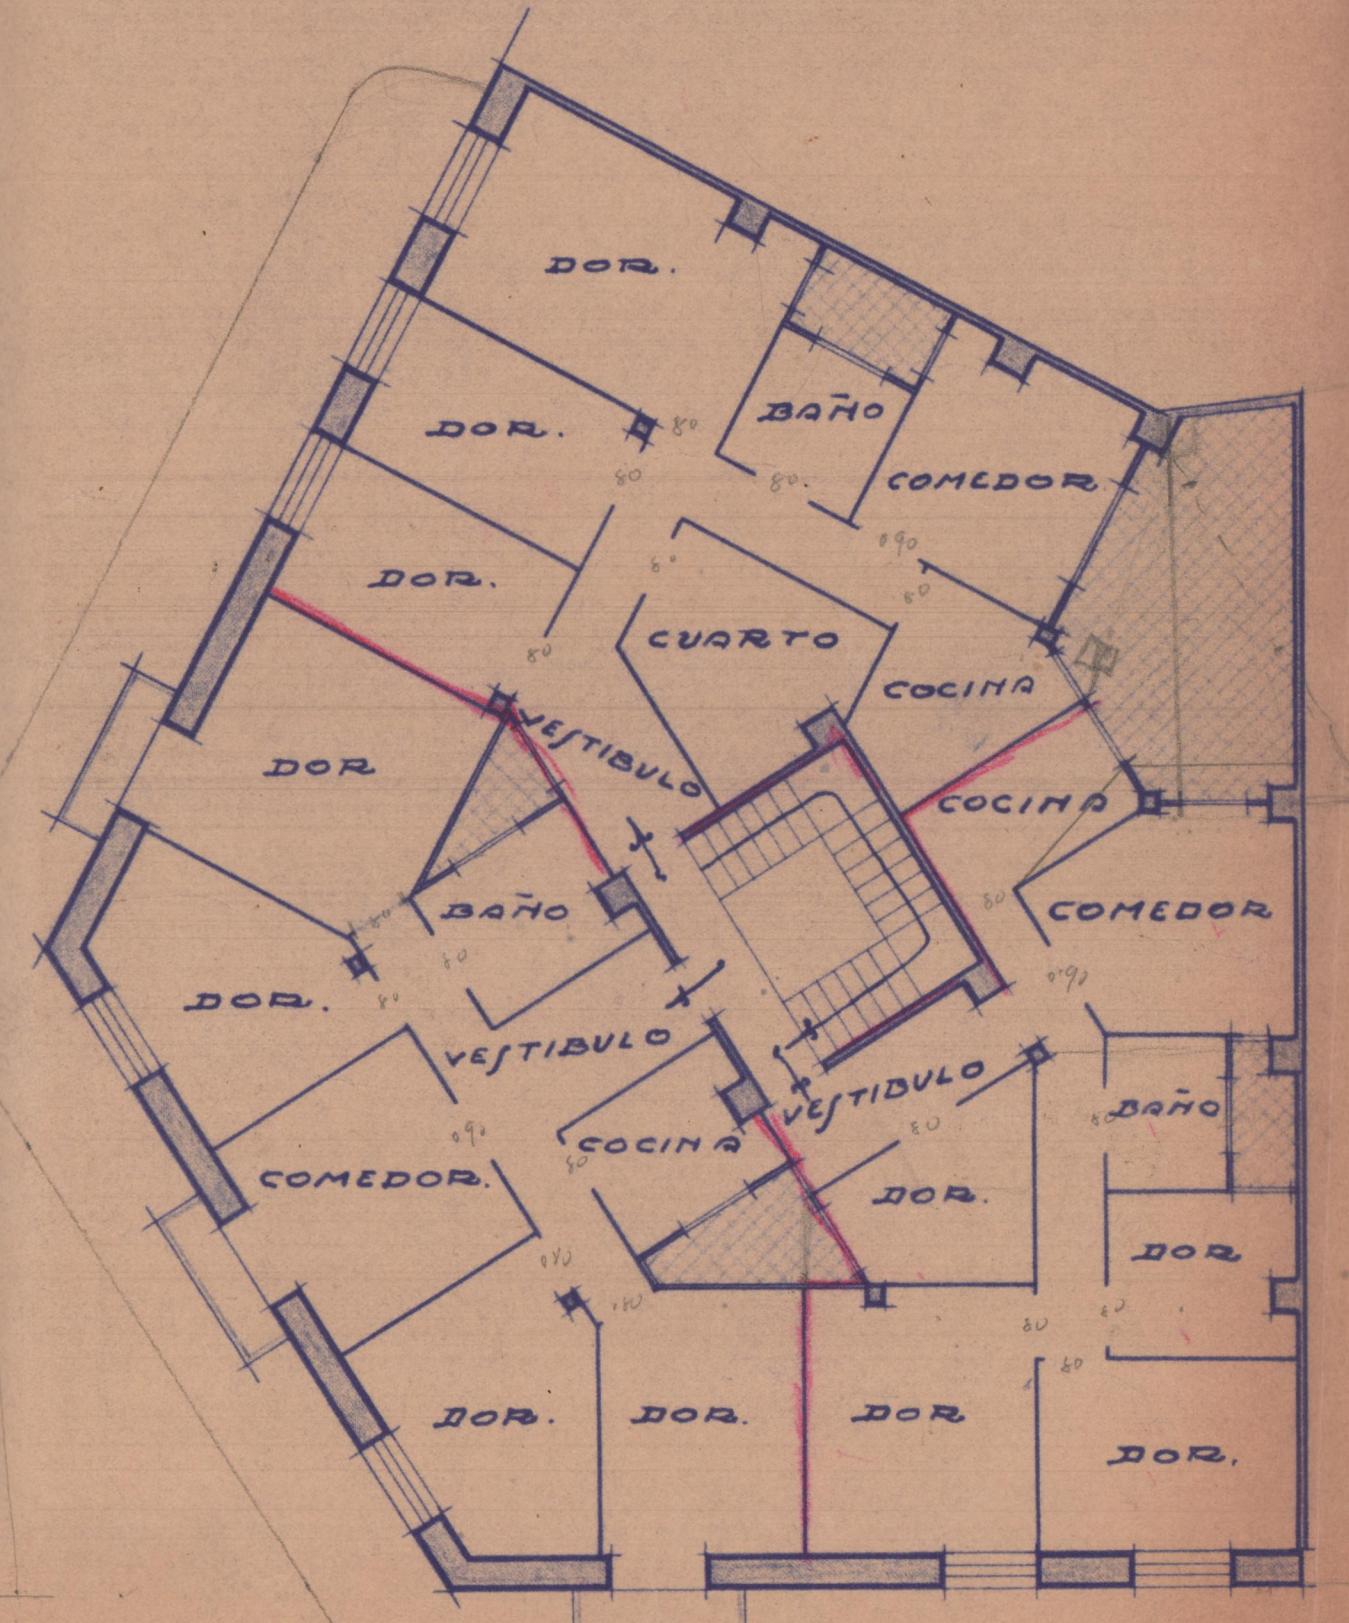

PLANTA ENTRAMADOS Pisos.

Calle fray Mayra

PLANTA ENTRAMADOS CVBIERTA.

Calle fray Mayra

ESCALA - 1:100.

PROYECTO EDIFICIO VIVIENDA
 SITUADO EN CHATLAN CALLE CUENCA
 PROPIETARIO - D. JOSE PUCHE

PLANO DE EMPLAZAMIENTO.
ESCALA - 1:1000

VALENCIA AGOSTO 1934
EL ARQUITECTO.

Alfonso...
 REGISTRADO EN
 9 - AGO. 1934
 EL SECRETARIO,
...

PLANTA CIMENTACION Y DESAGUE -

PLANTA BAJA.

PLANTA PISOS.

PLANTA ATICOS.

ESCALA - 1:100.
VALENCIA AGOSTO 1934
EL ARQUITECTO.