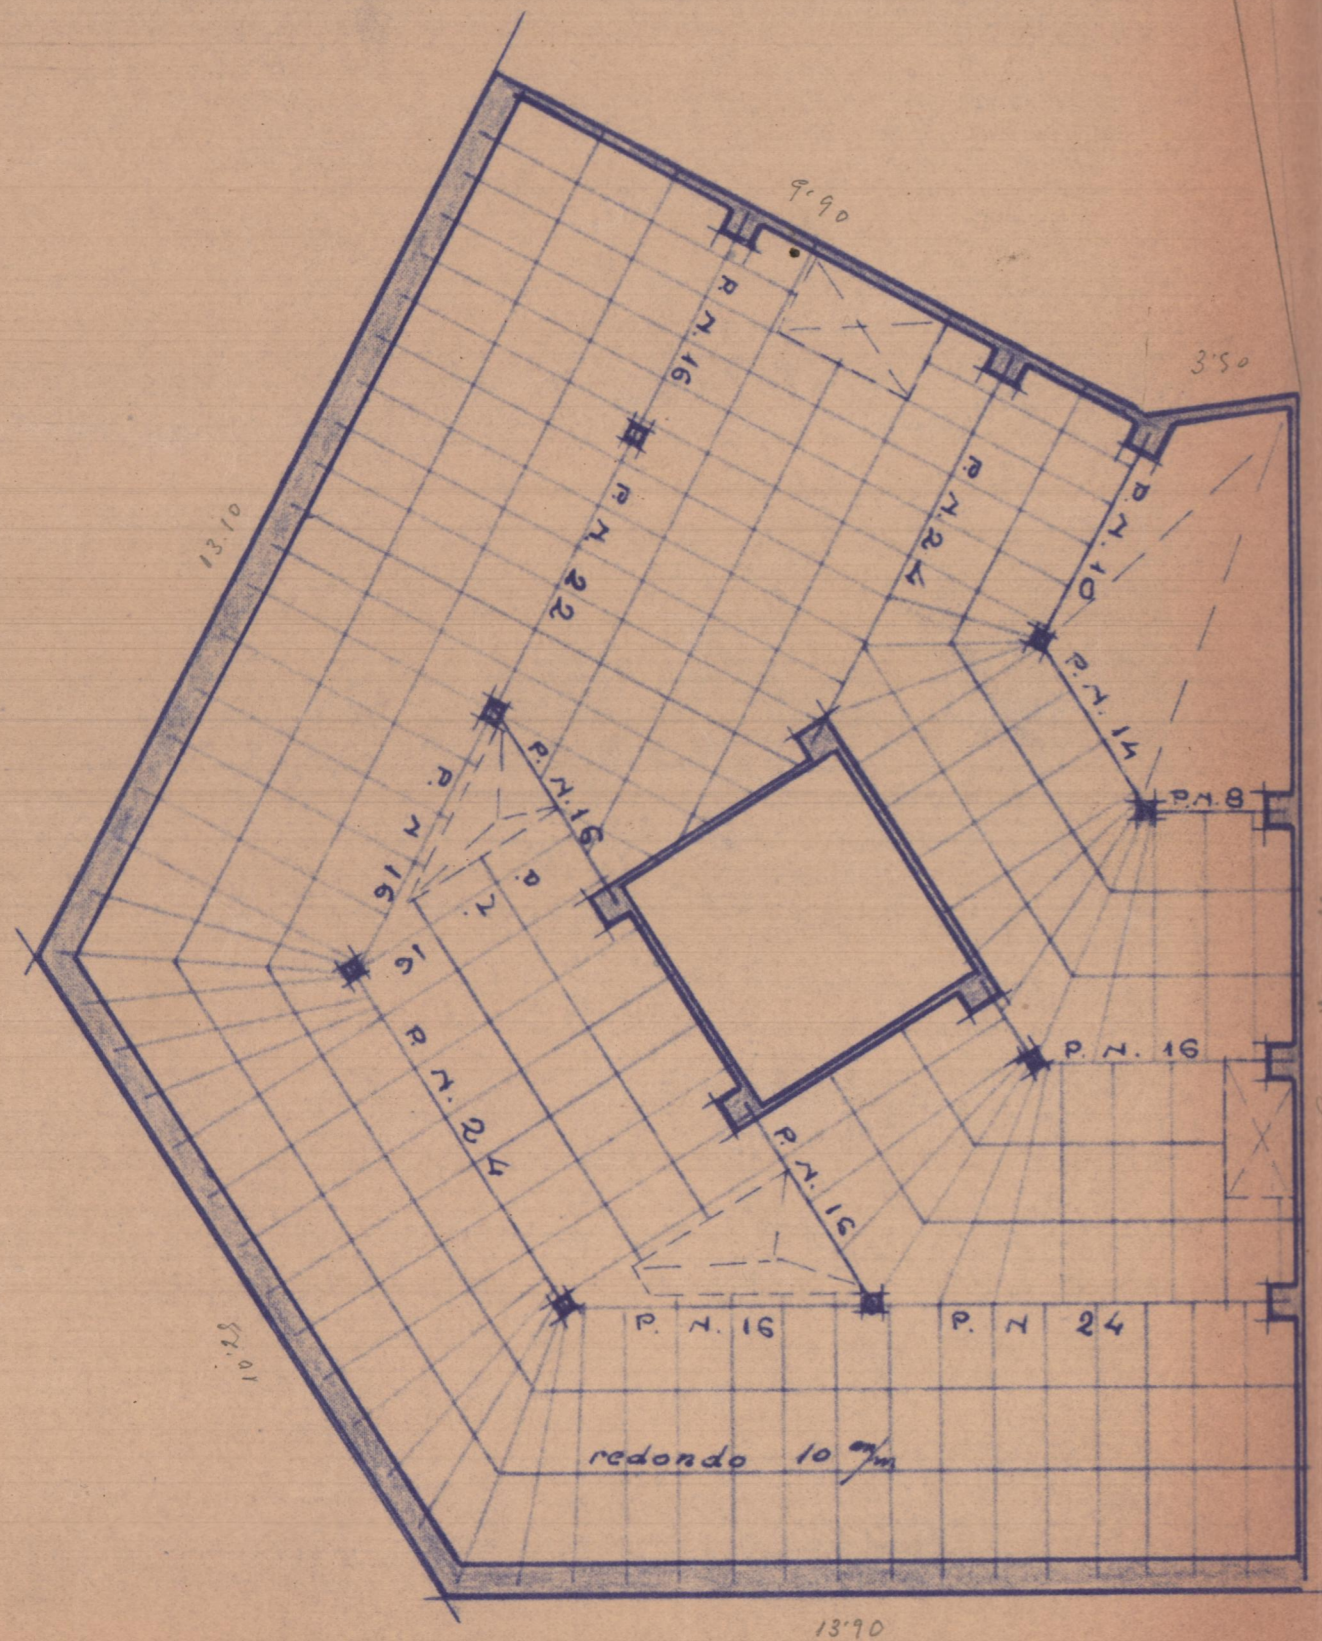

PLANTA ENTRAMADOS Pisos.

Calle fray Mayra

PLANTA ENTRAMADOS CVBIERTA.

Calle fray Mayra

ESCALA - 1:100.

PROYECTO EDIFICIO VIVIENDA
 SITUADO EN CHATLAN CALLE CUENCA
 PROPIETARIO - D. JOSE PUCHE

PLANO DE EMPLAZAMIENTO.
ESCALA - 1:1000

VALENCIA AGOSTO 1934
EL ARQUITECTO.

Alfonso...
 REGISTRADO EN
 9 - AGO. 1934
 EL SECRETARIO,
...

PLANTA CIMENTACION Y DESAGUE -

PLANTA BAJA.

PLANTA PISOS.

PLANTA ATICOS.

ESCALA - 1:100.
VALENCIA AGOSTO 1934
EL ARQUITECTO.