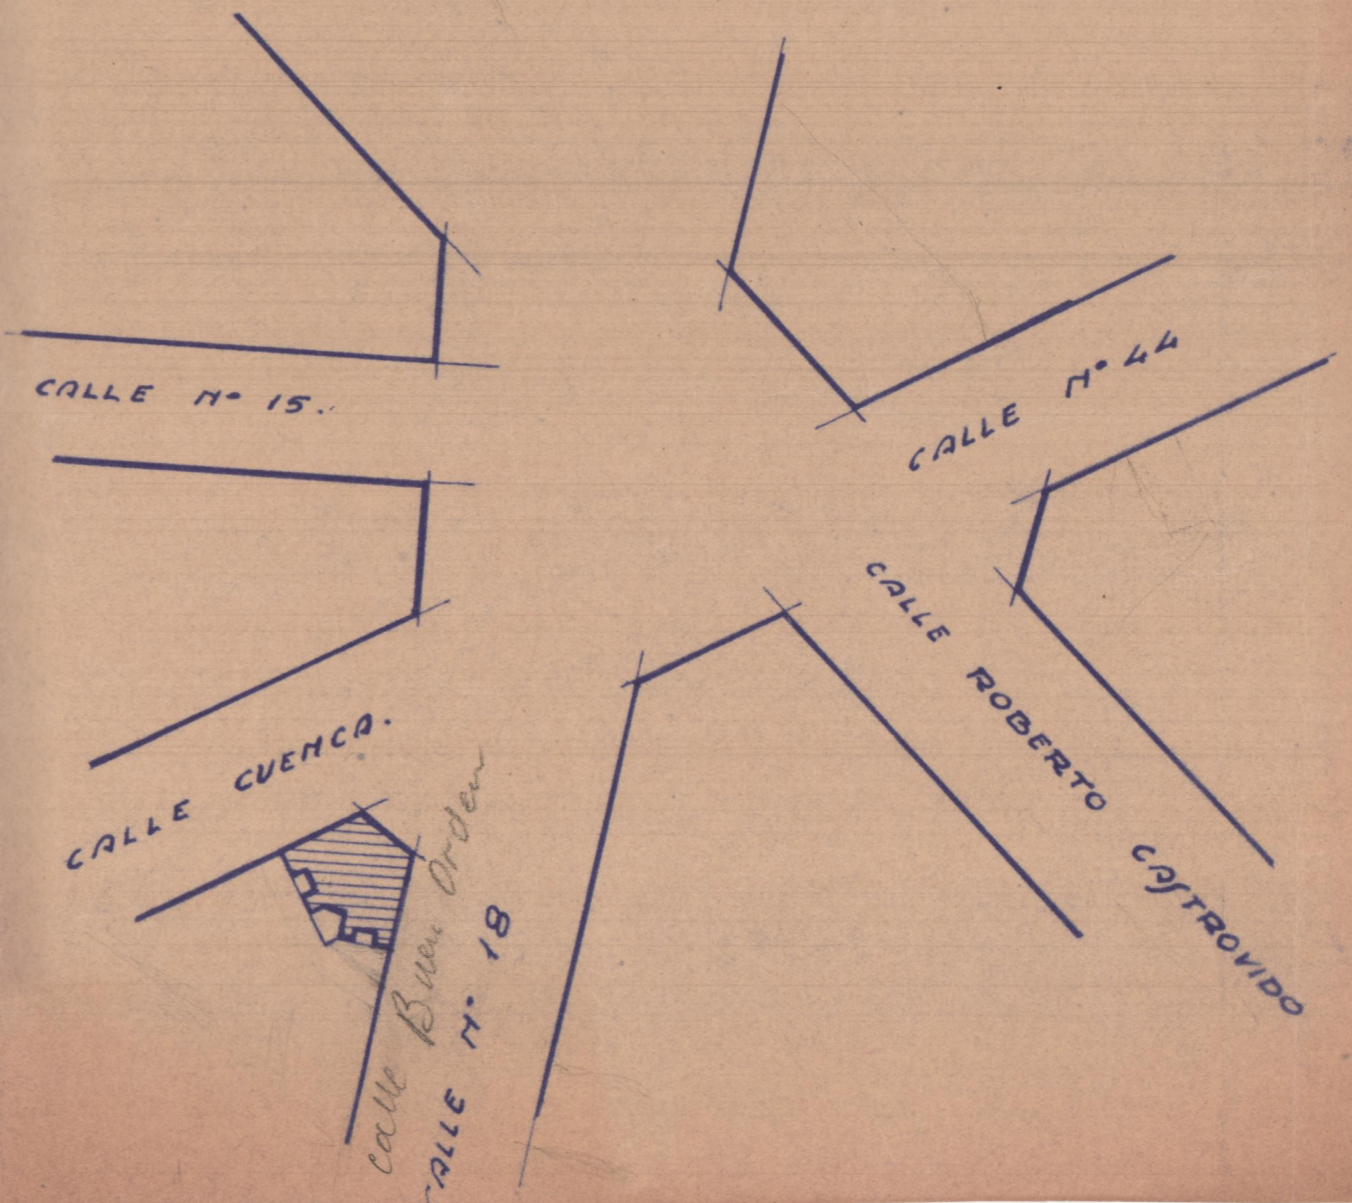

PLANTA ENTRAMADOS Pisos.

Calle fray Mayra

PLANTA ENTRAMADOS CVBIERTA.

Calle fray Mayra

ESCALA - 1:100.

PROYECTO EDIFICIO VIVIENDA
 SITUADO EN CHATLAN CALLE CUENCA
 PROPIETARIO - D. JOSE PUCHE

PLANO DE EMPLAZAMIENTO.
ESCALA - 1:1000

VALENCIA AGOSTO 1934
EL ARQUITECTO.

Alfonso...
 REGISTRADO EN
 9 - AGO. 1934
 EL SECRETARIO,
...

PLANTA CIMENTACION Y DESAGUE -

PLANTA BAJA.

PLANTA PISOS.

PLANTA ATICOS.

ESCALA - 1:100.
VALENCIA AGOSTO 1934
EL ARQUITECTO.