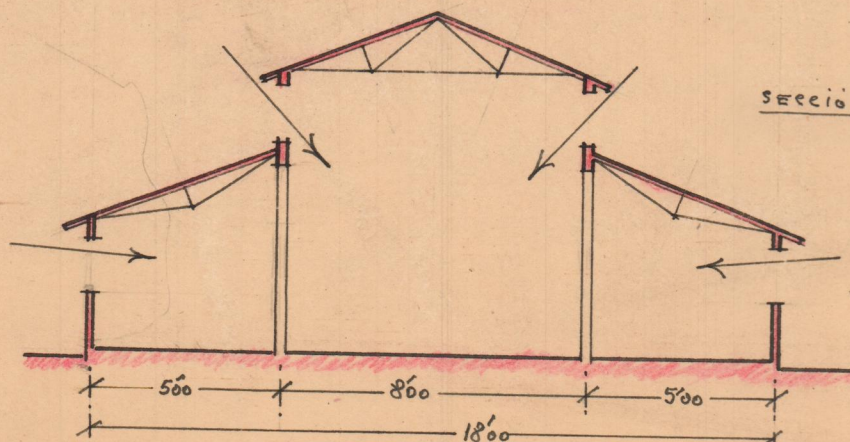

S.A. Saldou  
Fábrica de Hesta

0 0 5 5  
1 0 6 2

PUERTAS

CALLE

228°  
2530 17  
20 328  
60  
3

80 m y - } leaving a path  
30 m width

CRAGUIS

2-3-4-5  
dobles  
2 y 4 - agua y desagues  
transmisión en ángulo < de 3m

*Calle*

*Escala = 1:200*