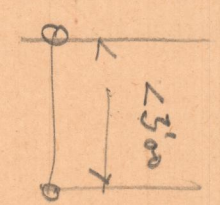

S.A. Saldou  
Fábrica de Hesta

0 0 5 5  
1 0 6 2

PUERTAS

CALLE

228°  
2530 17  
20 328  
60  
3

80 m y - } leaving a path  
30 m width

CRAGUIS

2-3-4-5  
dobles  
2 y 4 - agua y desagues  
transmisión en ángulo < de 3m

*Calle*

*Escala = 1:200*