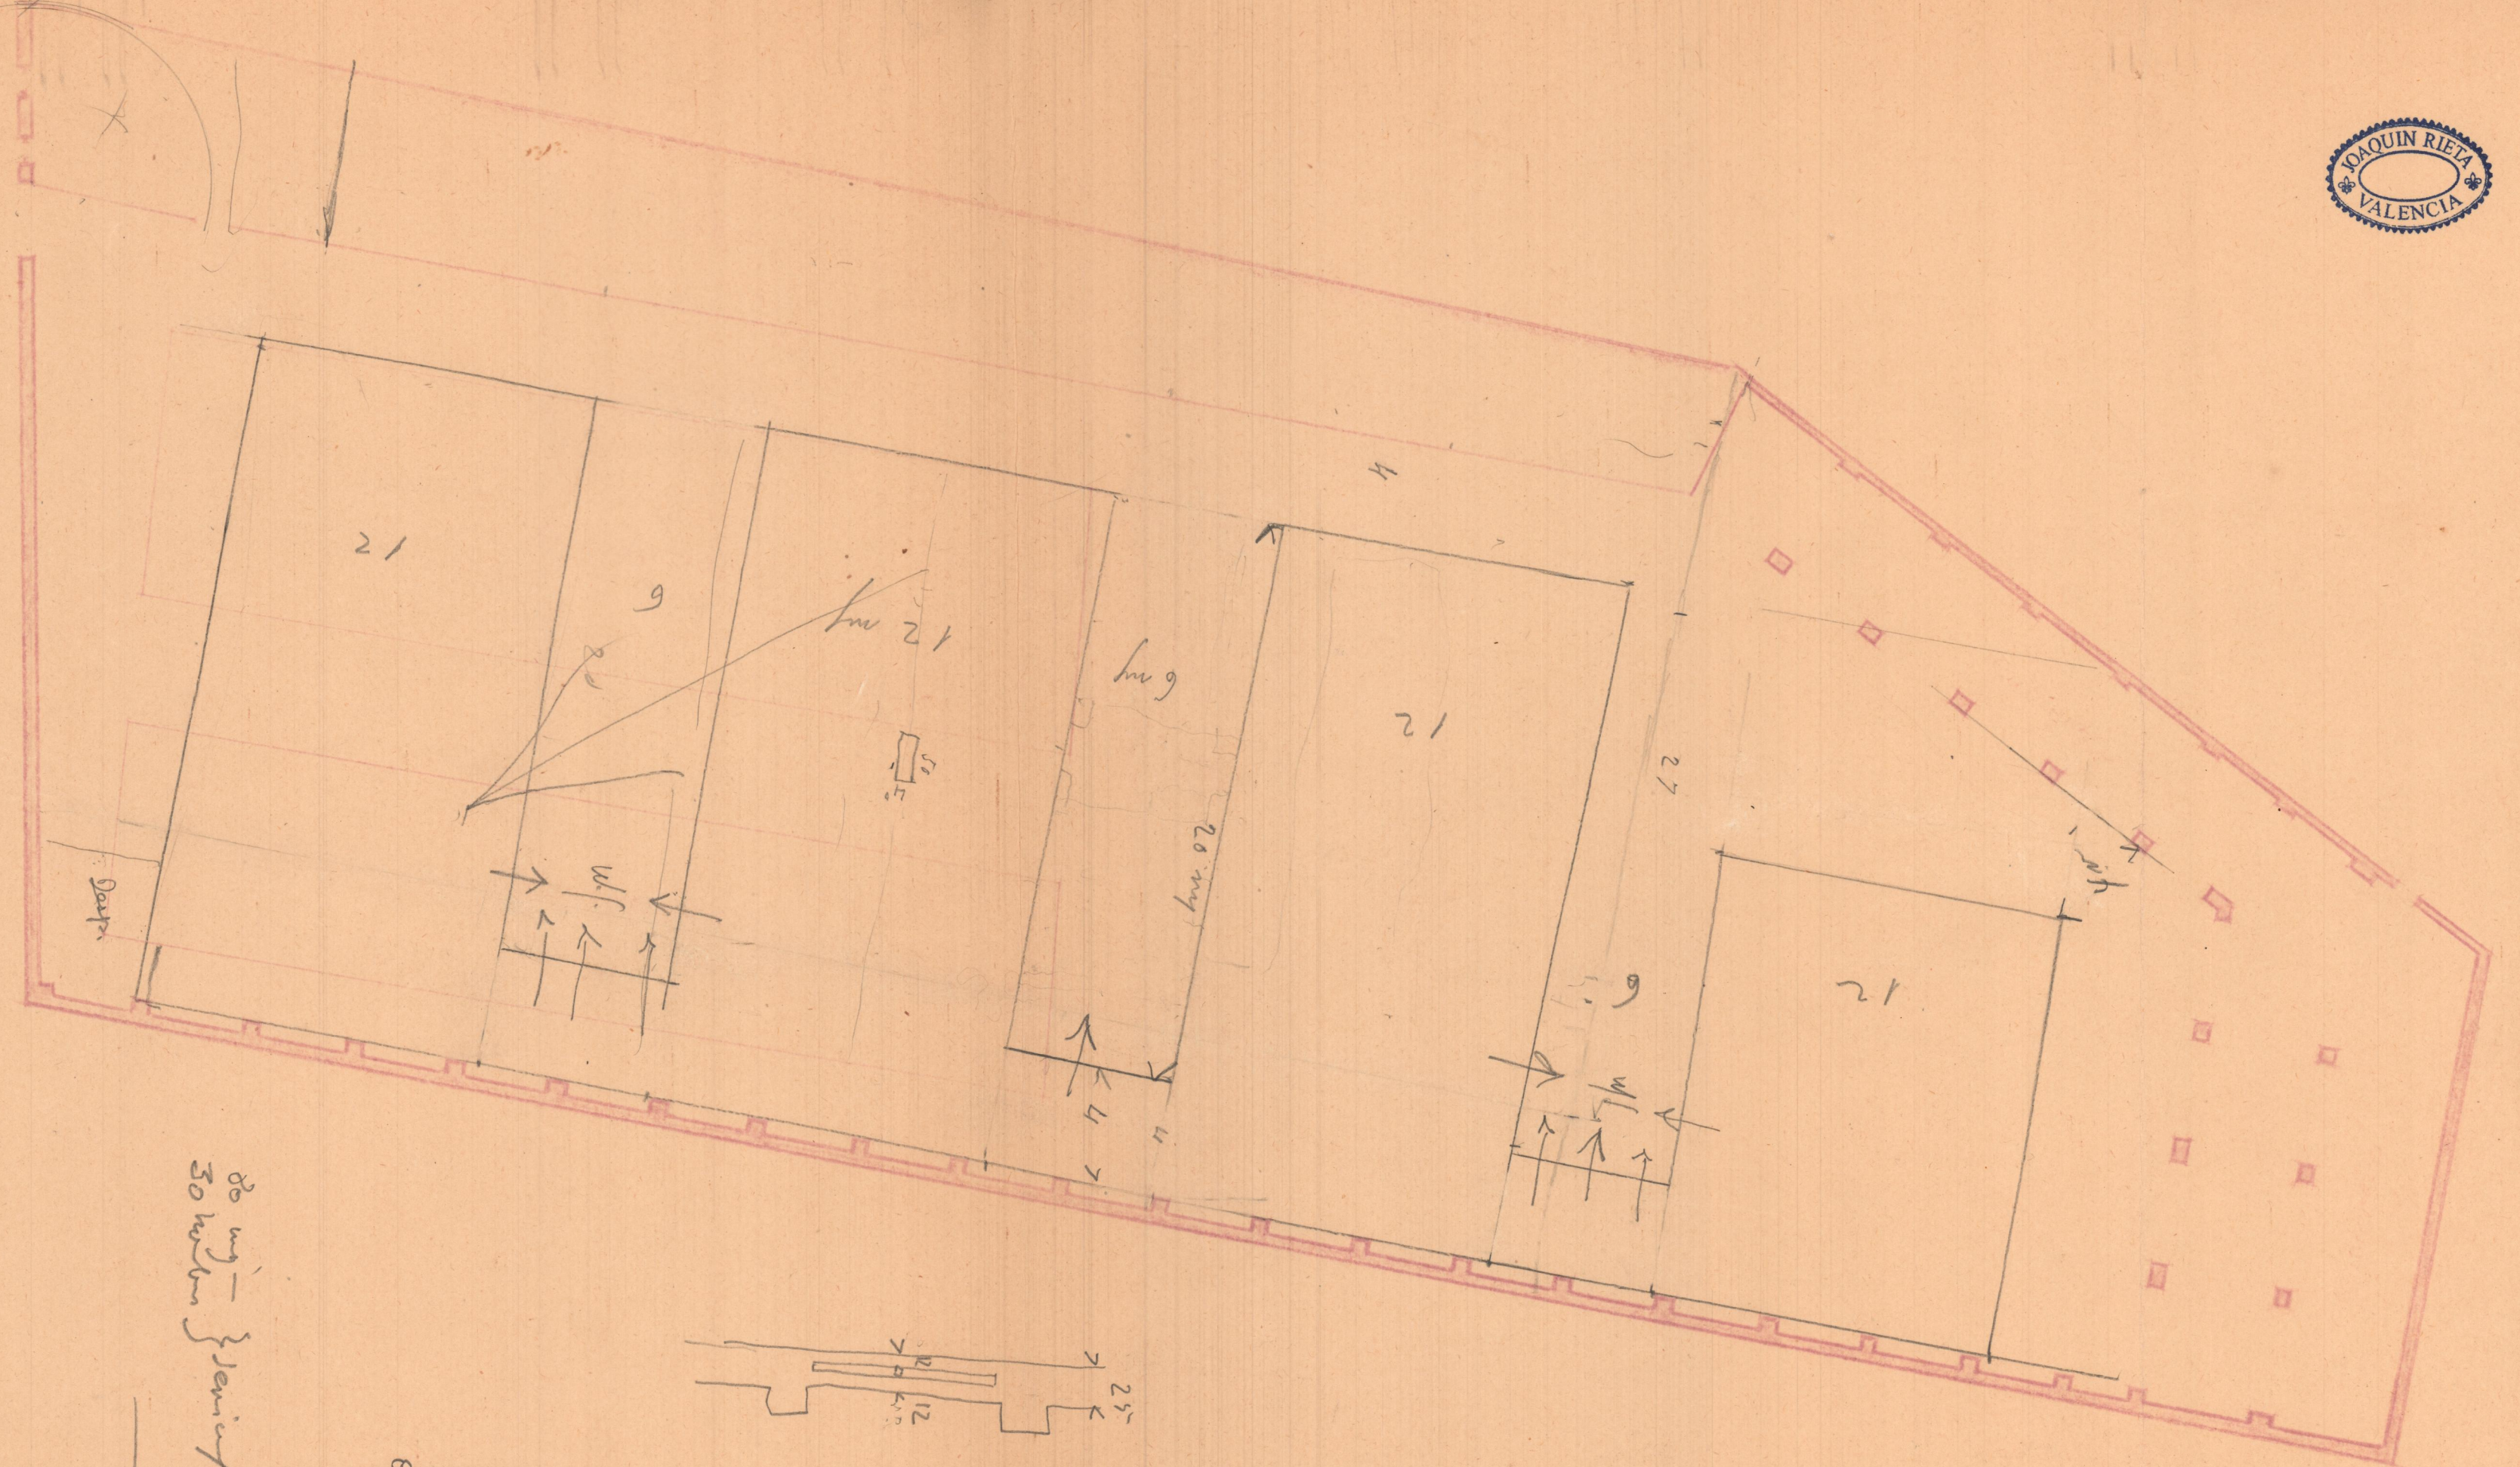

S.A. Saldou  
Fábrica de Hesta

0 0 5 5  
1 0 6 2

PUERTAS

CALLE

228°  
2530 17  
20 328  
60  
3

80 m y - } leaving a path  
30 m width

CRAGUIS

2-3-4-5  
dobles  
2 y 4 - agua y desagues  
transmisión en ángulo < de 3m

*Calle*

*Escala = 1:200*