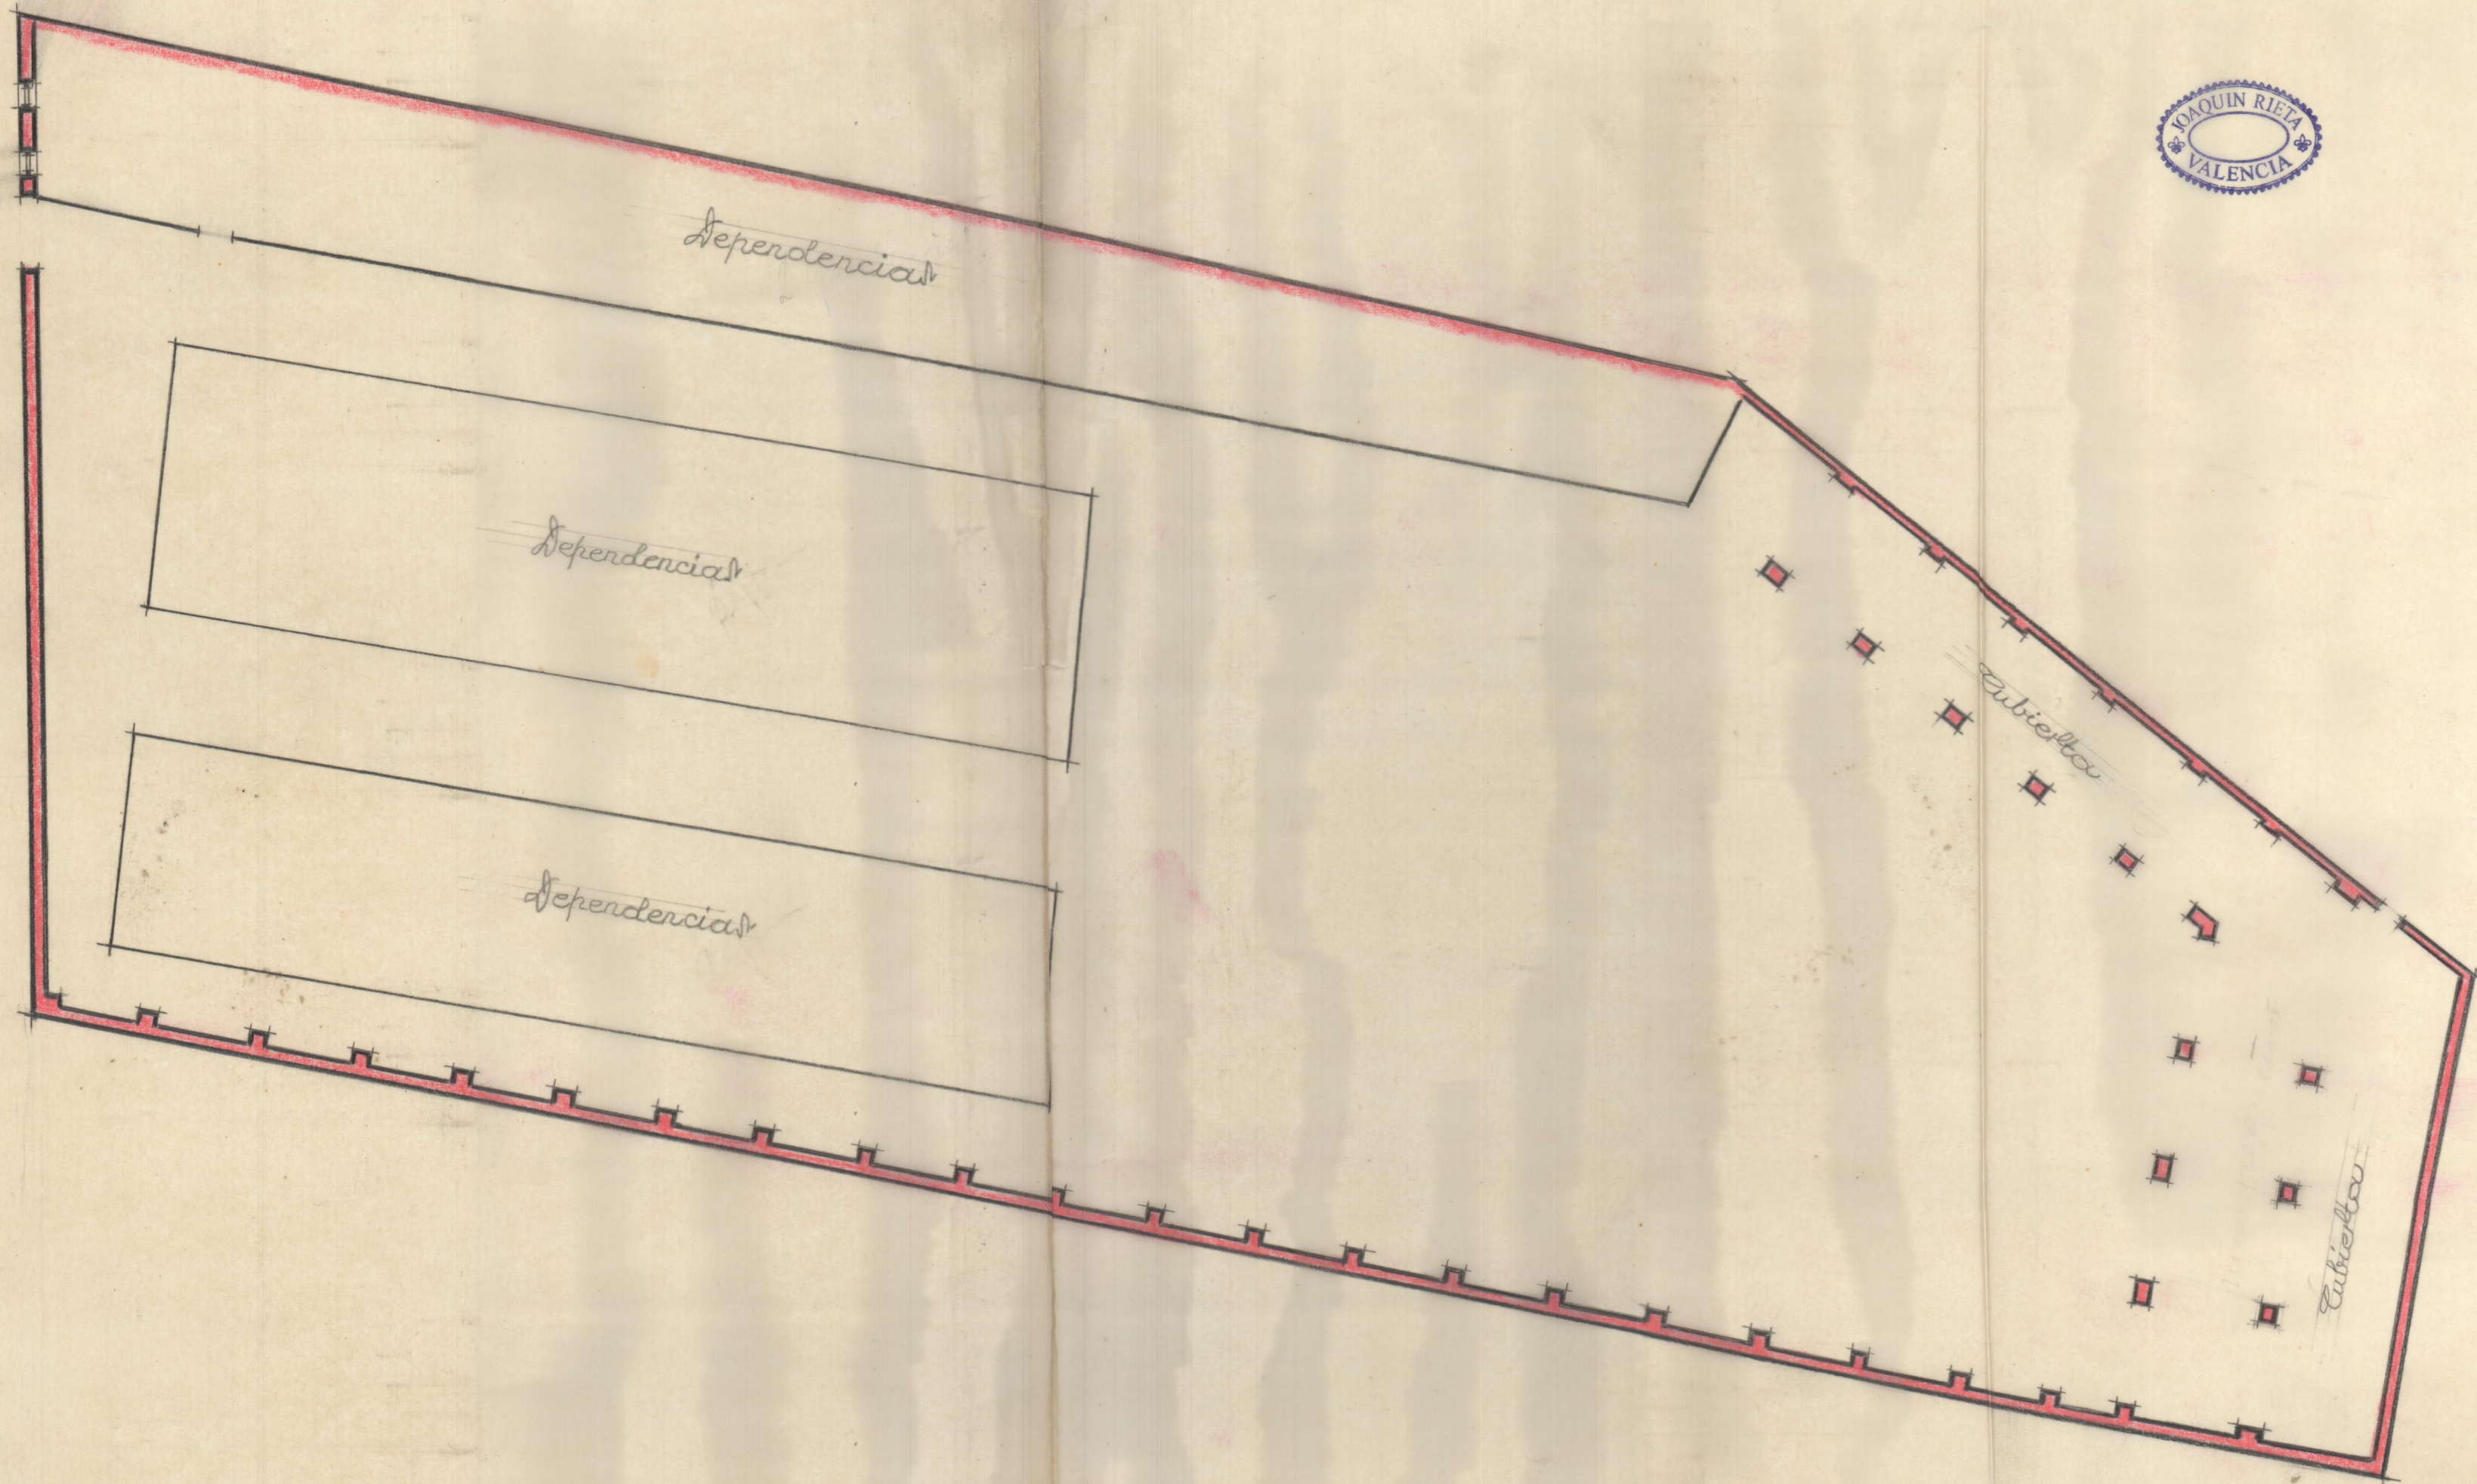

S.A. Saldou  
Fábrica de Hesta

0 0 5 5  
1 0 6 2

PUERTAS

CALLE

228°  
2530 17  
20 328  
60  
3

80 m y - } leaving a path  
30 m width

CRAGUIS

2-3-4-5  
dobles  
2 y 4 - agua y desagues  
transmisión en ángulo < de 3m

*Calle*

*Escala = 1:200*