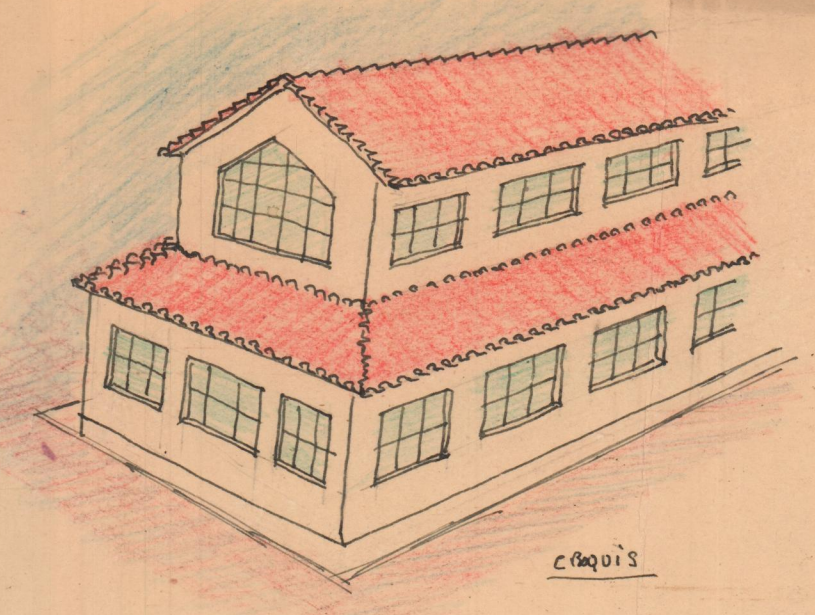

S.A. Saldou  
Fábrica de Hesta

0 0 5 5  
1 0 6 2

PUERTAS

CALLE

228°  
2530 17  
20 328  
60  
3

80 m y - } leaving a path  
30 m width

CRAGUIS

2-3-4-5  
dobles  
2 y 4 - agua y desagues  
transmisión en ángulo < de 3m

*Calle*

*Escala = 1:200*