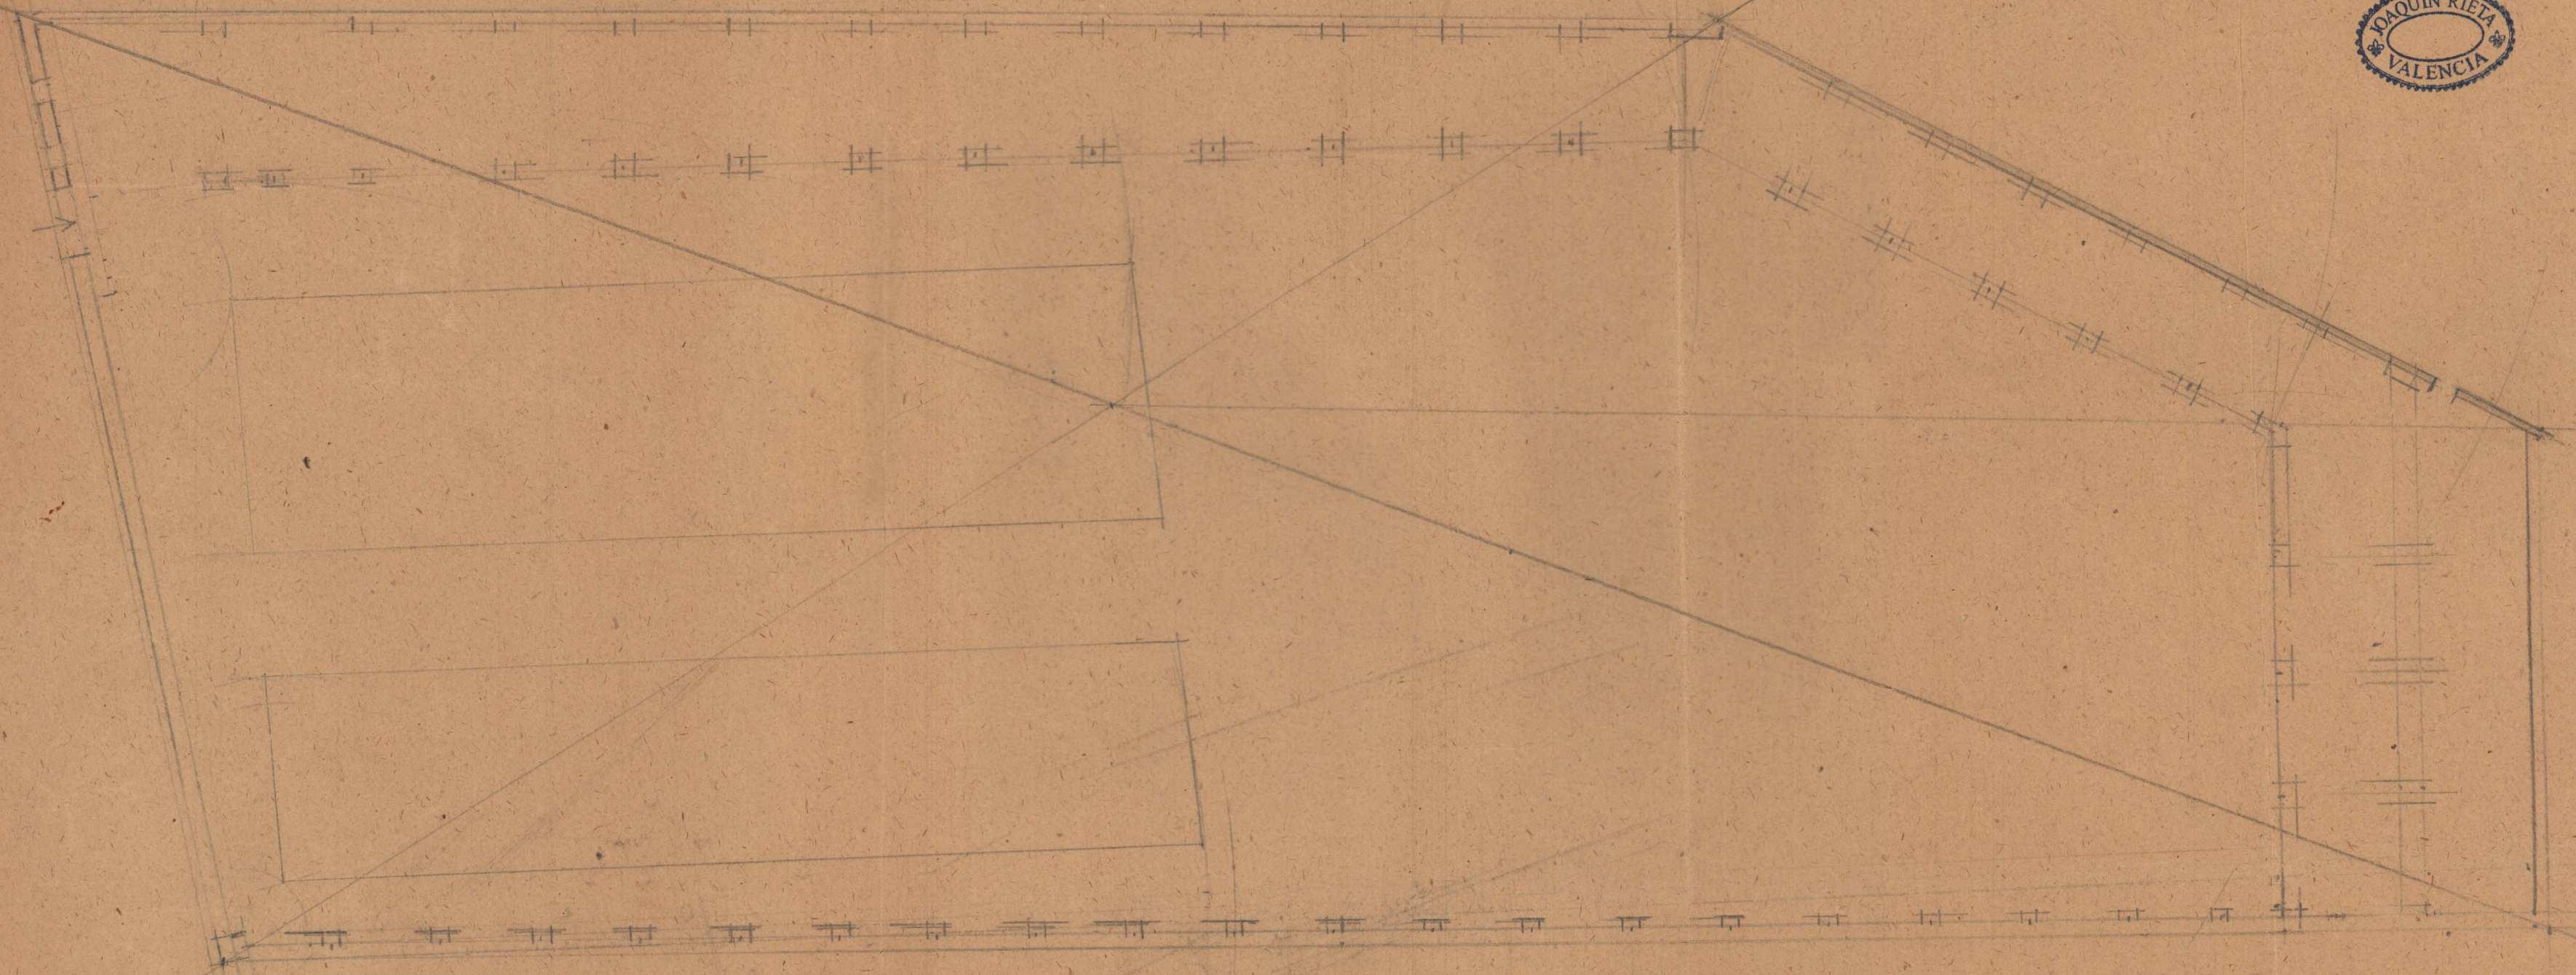

S.A. Saldou  
Fábrica de Hesta

0 0 5 5  
1 0 6 2

PUERTAS

CALLE

228°  
2530 17  
20 328  
60  
3

80 m y - } leaving a path  
30 m width

CRAGUIS

2-3-4-5  
dobles  
2 y 4 - agua y desagues  
transmisión en ángulo < de 3m

*Calle*

*Escala = 1:200*