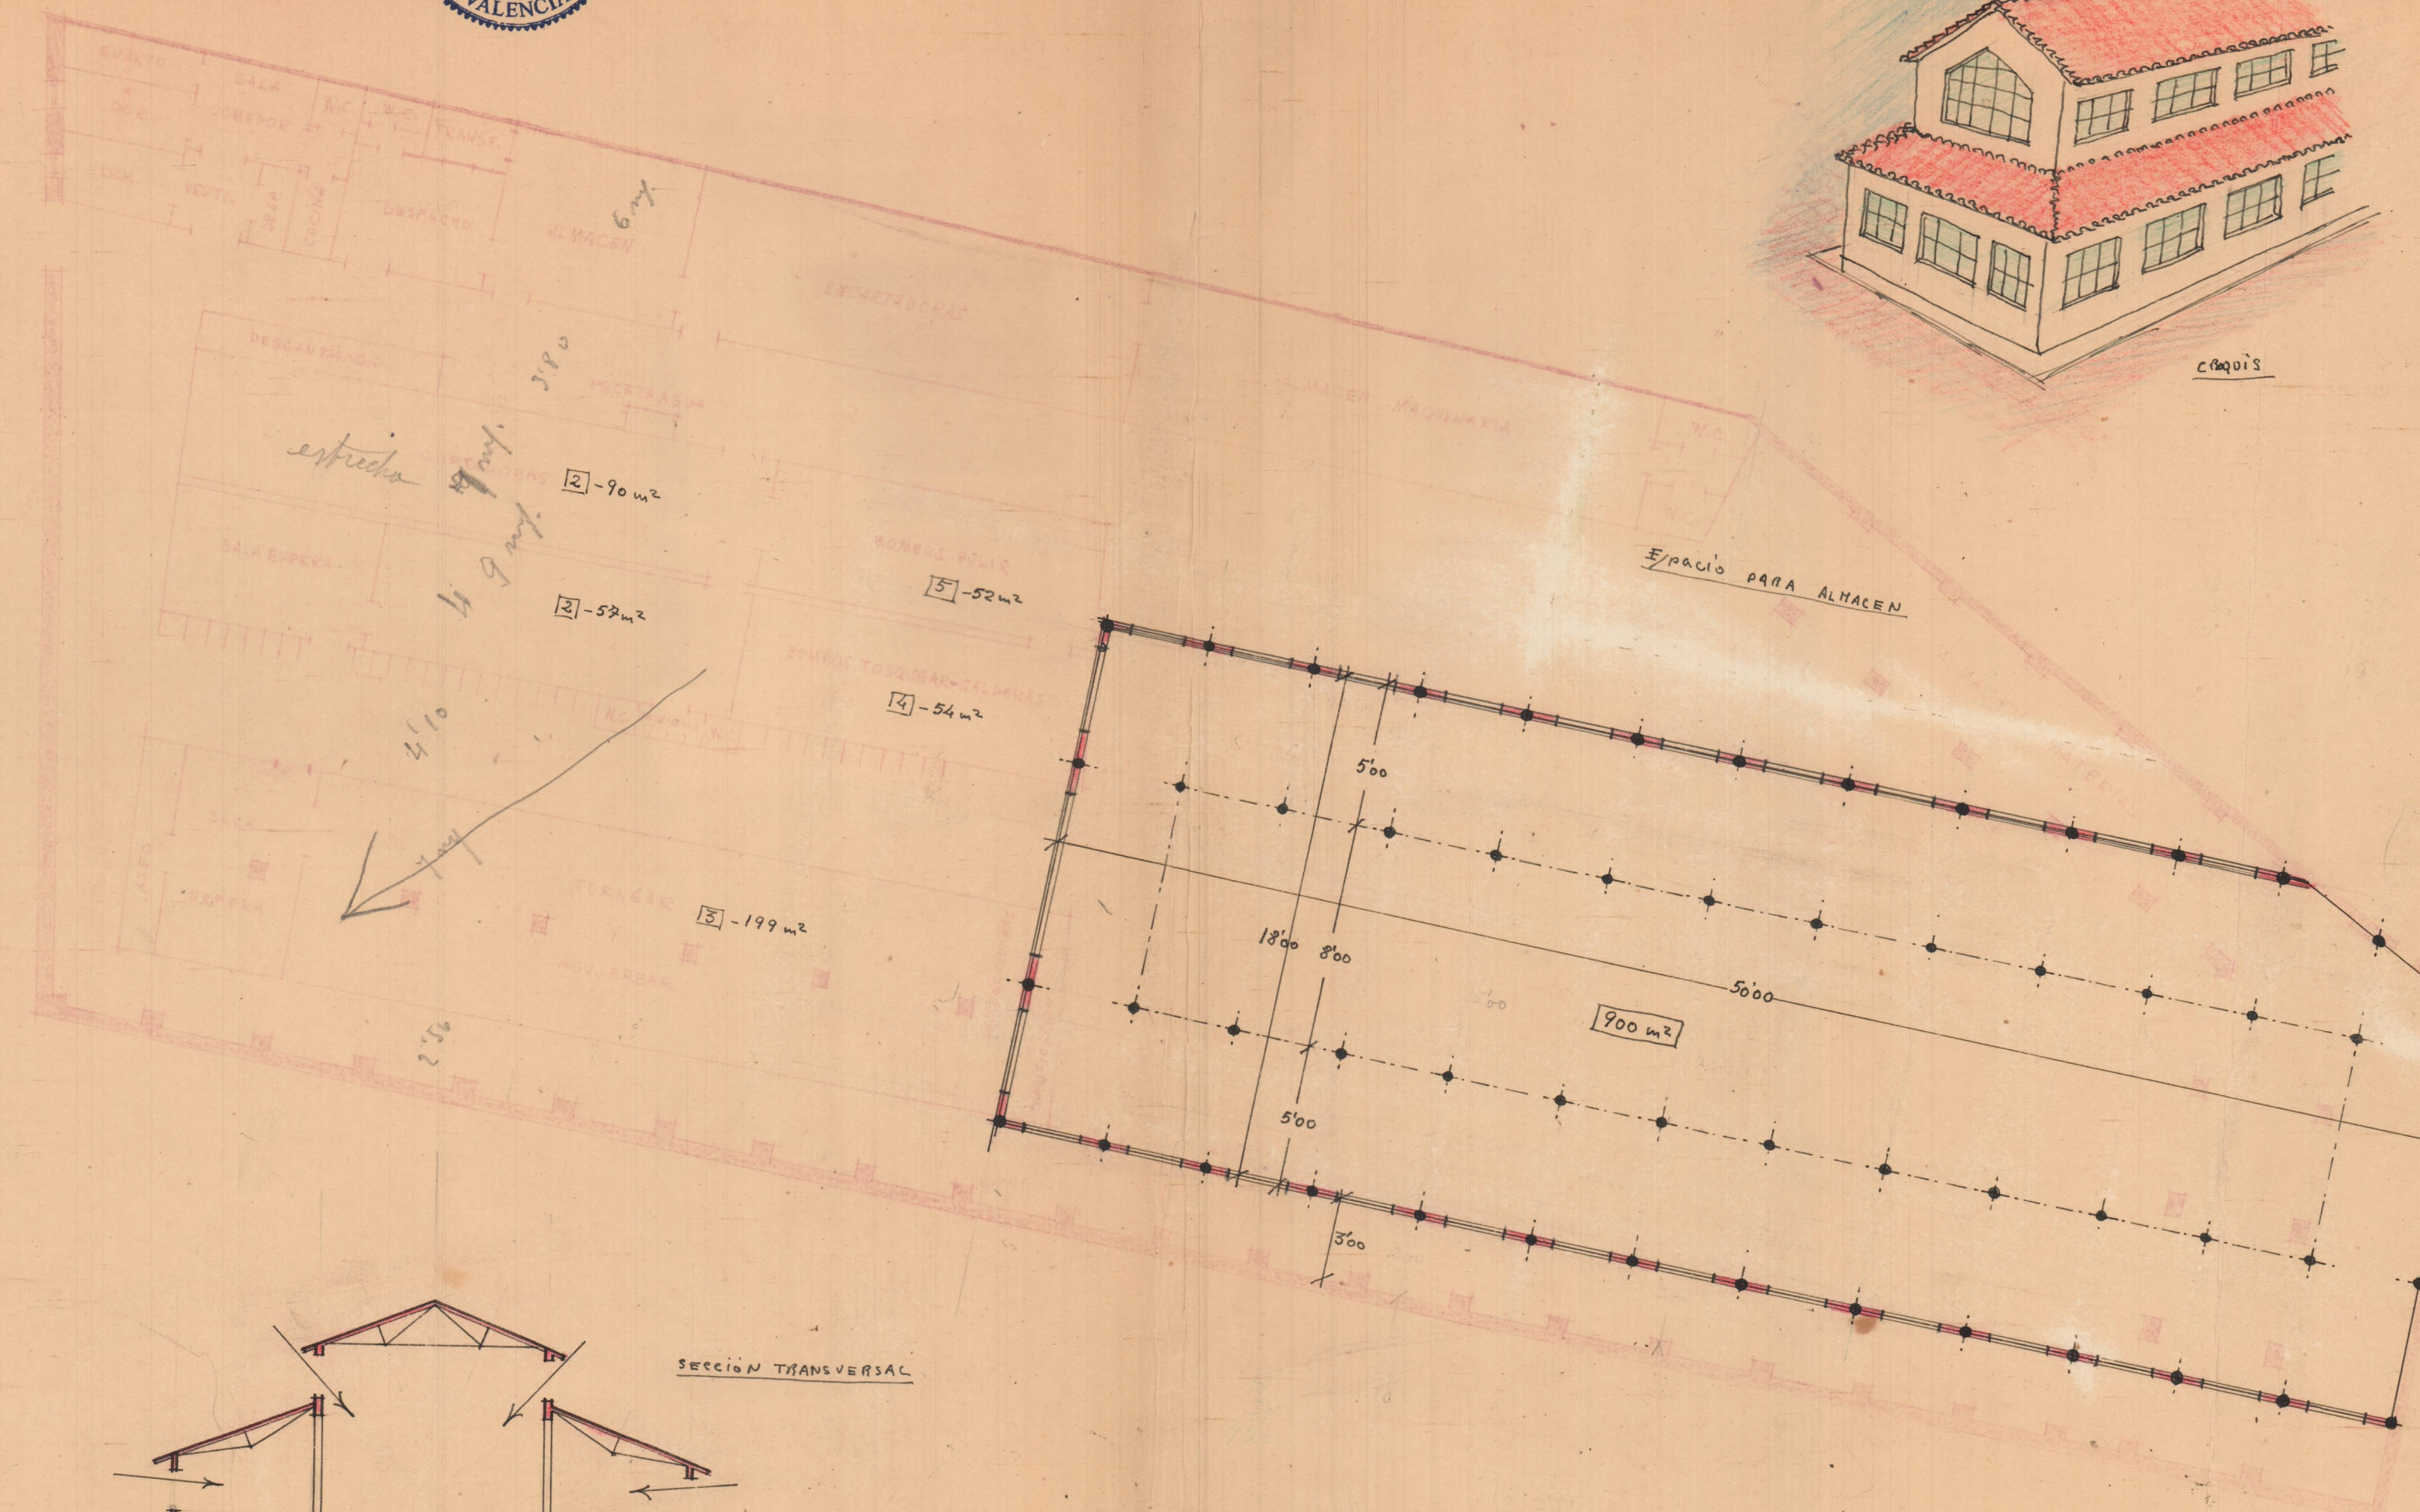

S.A. Saldou  
Fábrica de Hesta

0 0 5 5  
1 0 6 2

PUERTAS

CALLE

228°  
2530 17  
20 328  
60  
3

80 m y - } leaving a path  
30 m width

CRAGUIS

2-3-4-5  
dobles  
2 y 4 - agua y desagues  
transmisión en ángulo < de 3m

*Calle*

*Escala = 1:200*