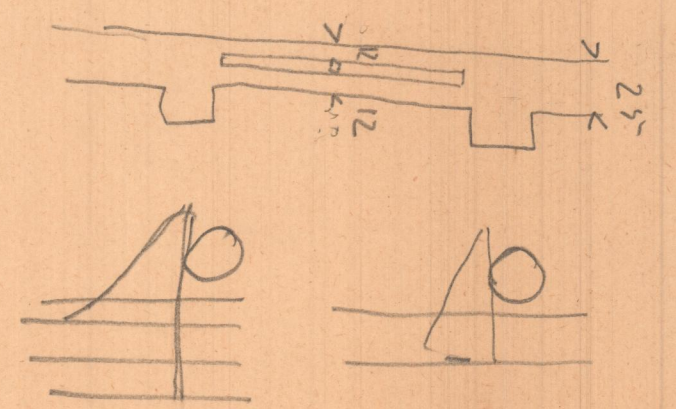

S.A. Saldou  
Fábrica de Hesta

0 0 5 5  
1 0 6 2

PUERTAS

CALLE

228°  
2530 17  
20 328  
60  
3

80 m y - } leaving a path  
30 m width

CRAGUIS

2-3-4-5  
dobles  
2 y 4 - agua y desagues  
transmisión en ángulo < de 3m

*Calle*

*Escala = 1:200*