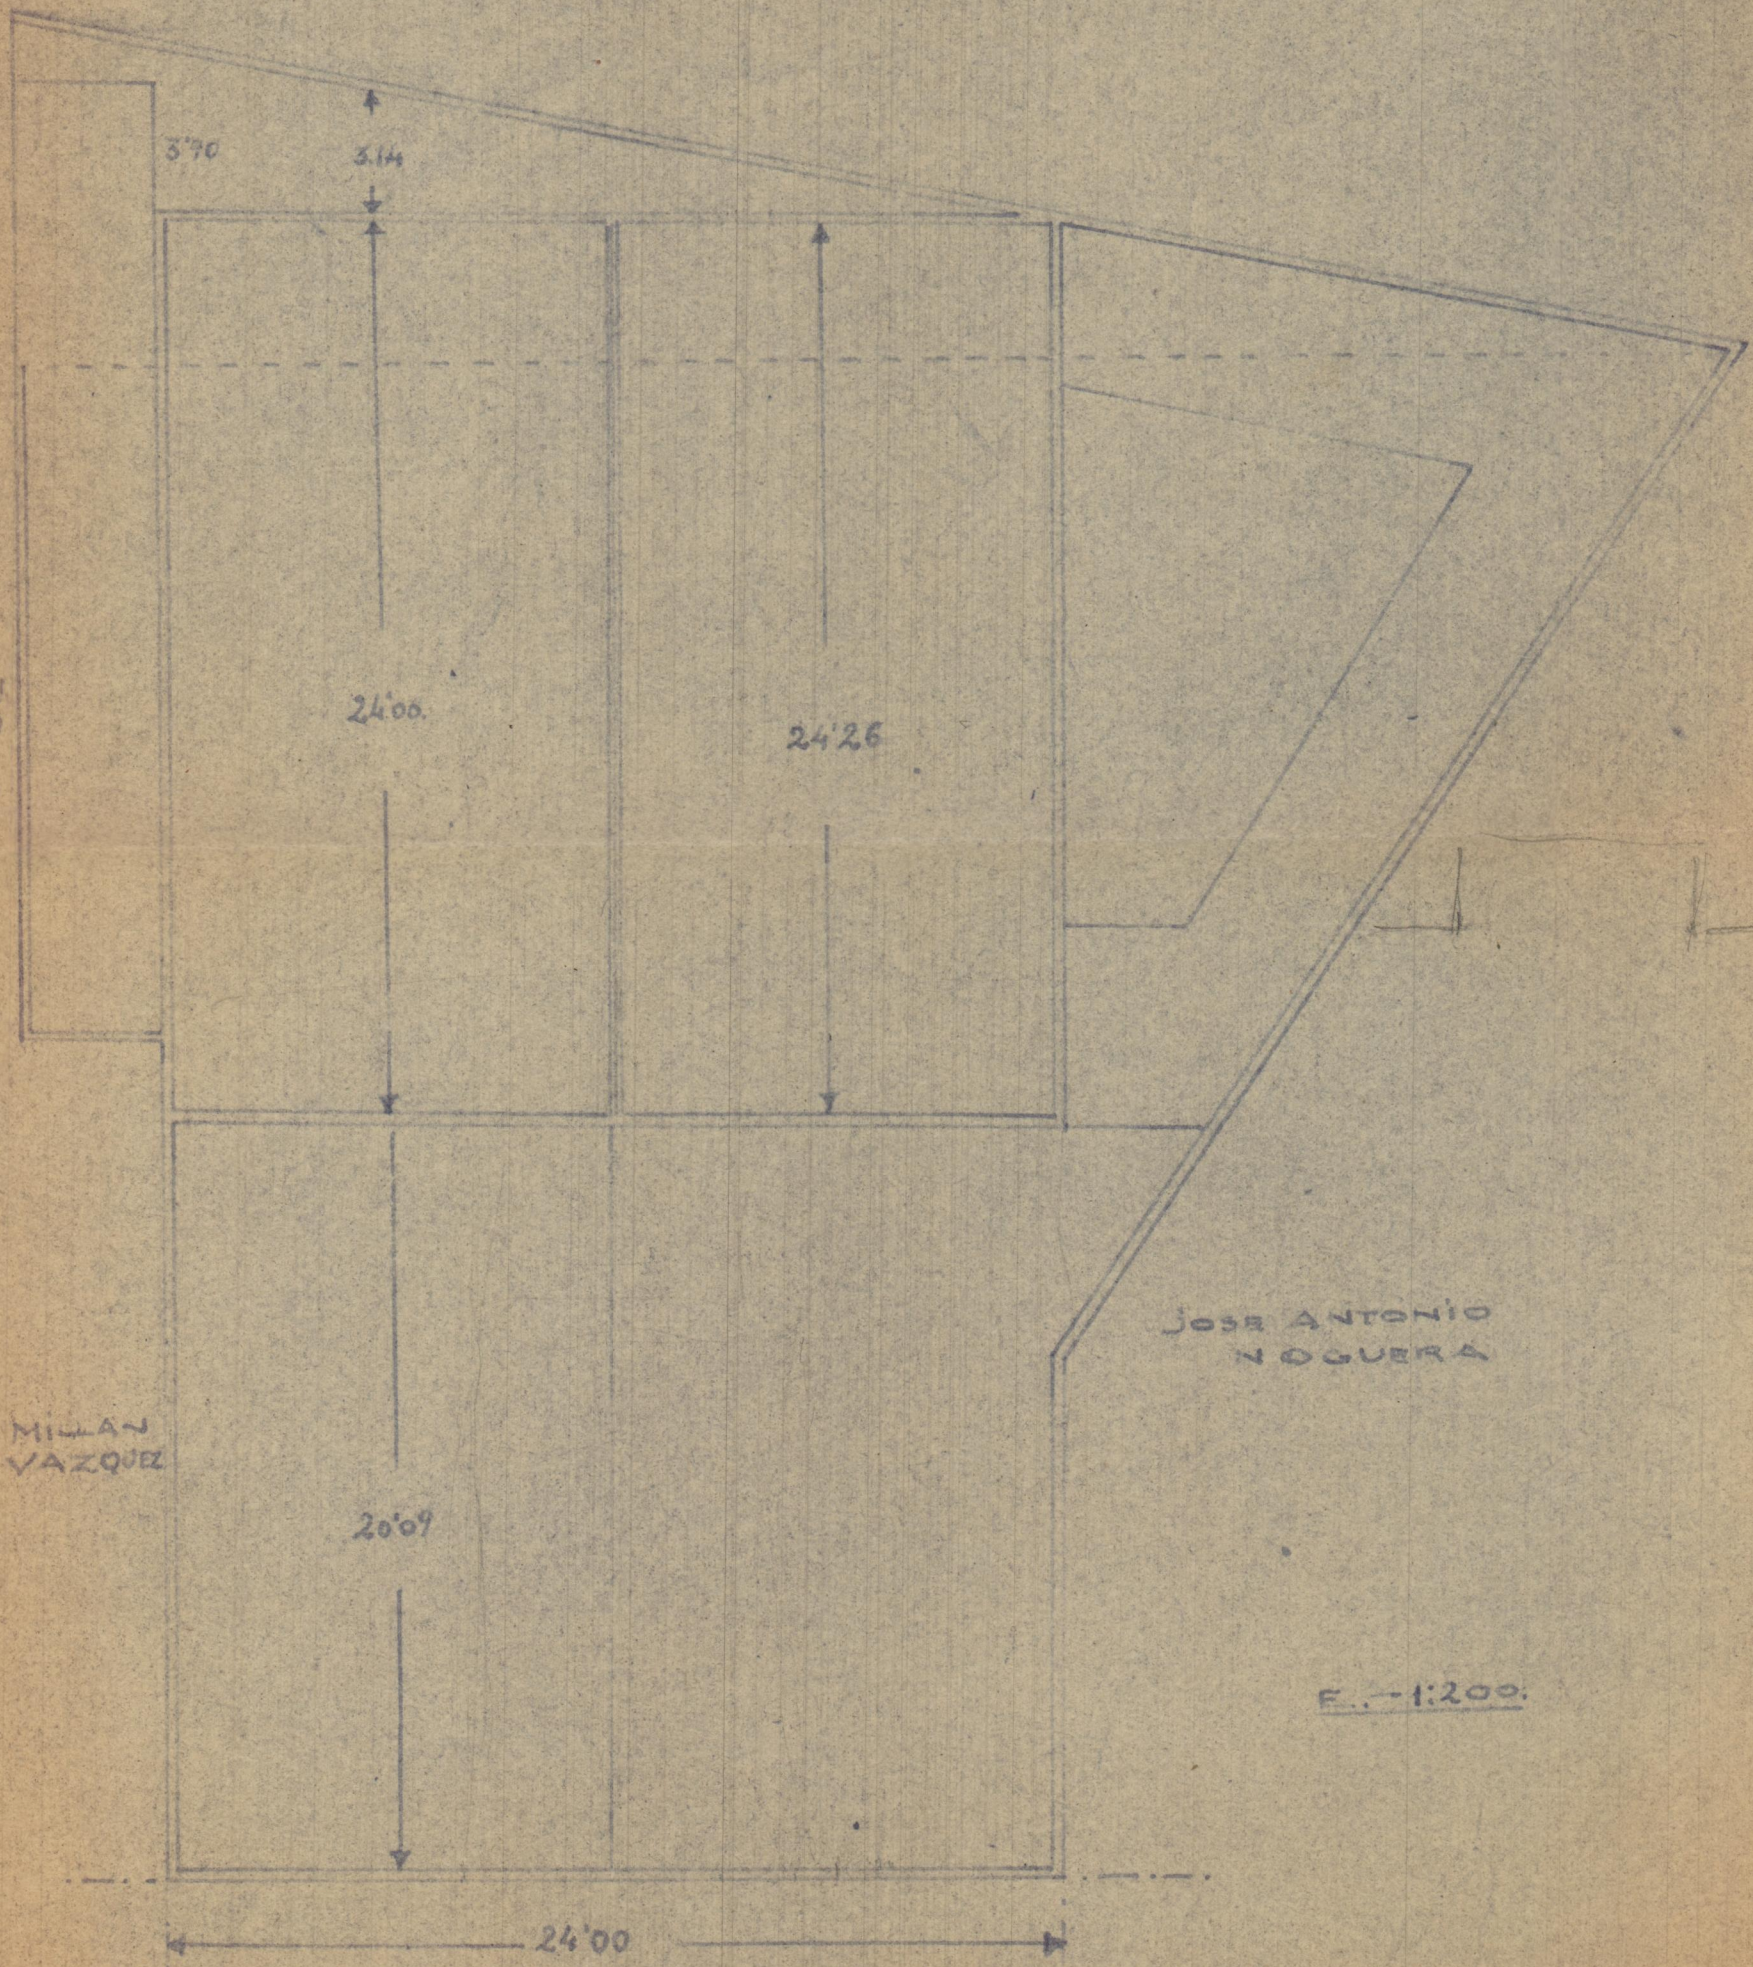

JOSE PRINZI

3'70

3'14

24'00

24'26

MILAN VAZQUEZ

20'09

JOSE ANTONIO NOGUERA

E. - 1:200.

24'00

CONDE DE ALTEA 24 y 26.

JOSE PRINI

3'90

3.14

24'00.

24'26

MILLAN
VAZQUEZ

20'09

JOSE ANTONIO
NOGUERA

E. - 1:200.

24'00

CONDE DE ALTEA 24 y 26.