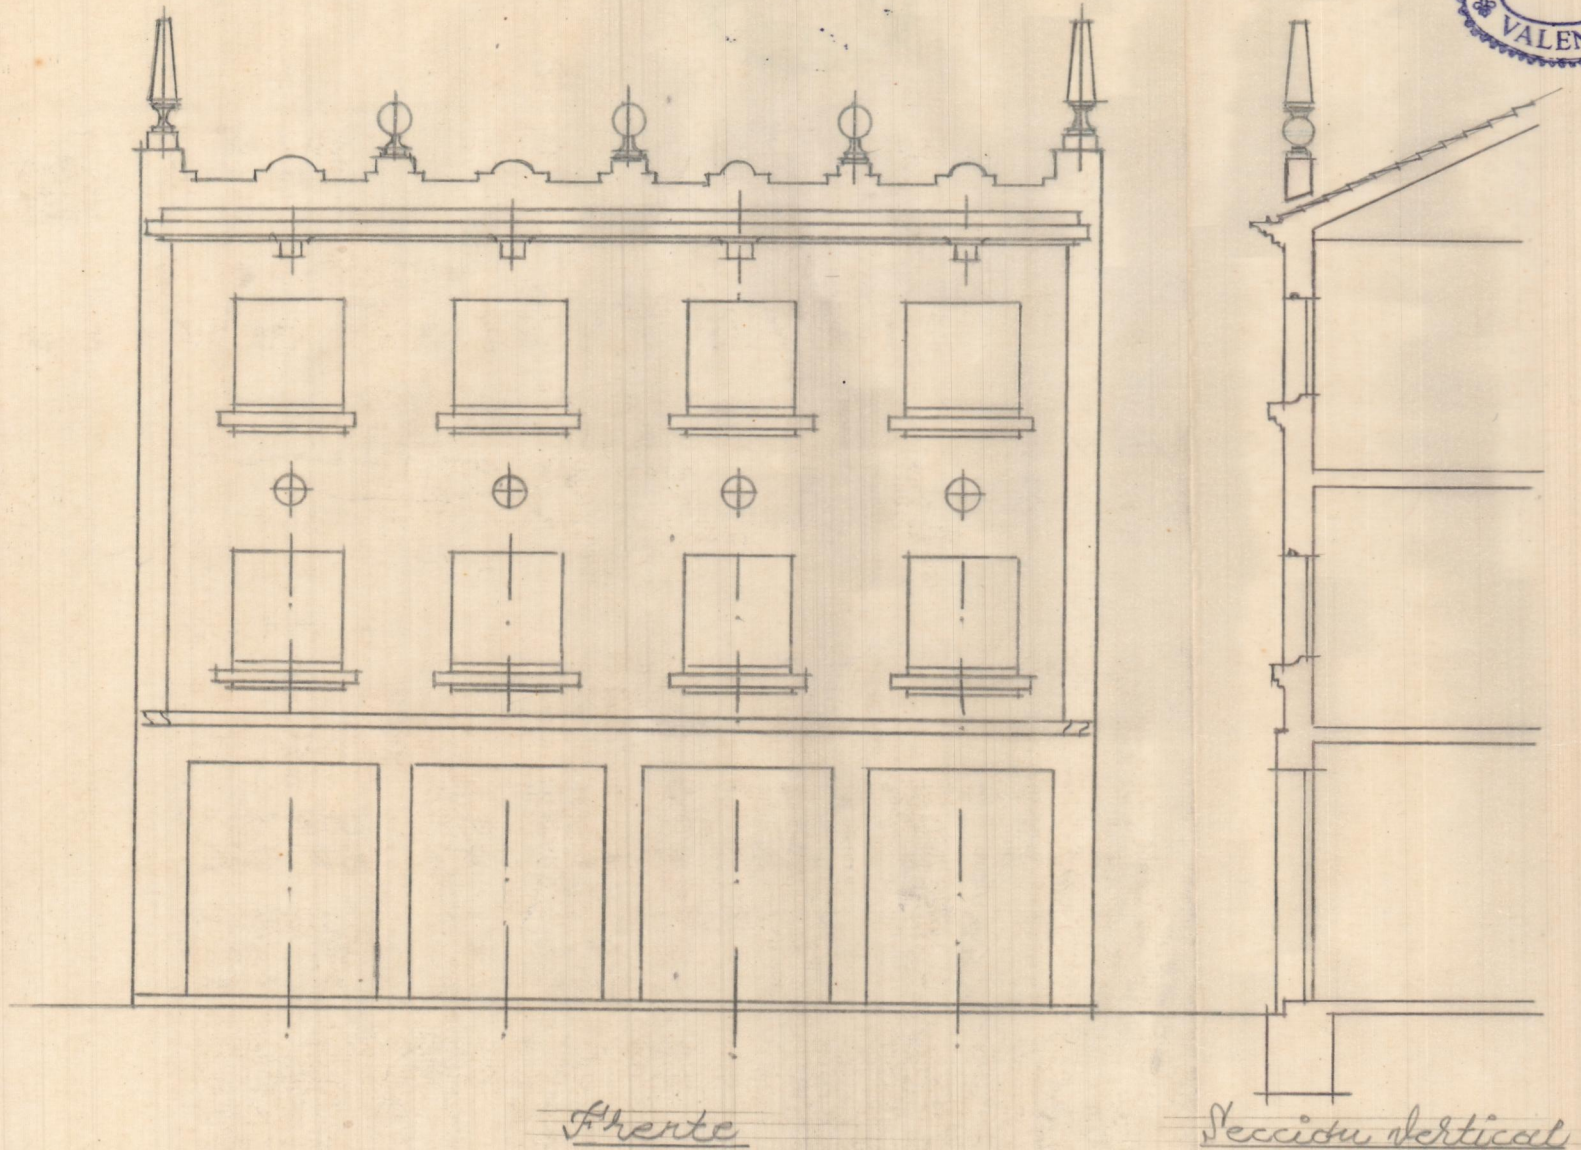

• CARCAGENTE • NUEVA FACHADA •

ESCALA=1:100

Valencia 14 de Abril de 1955
EL ARQUITECTO

JOAQUIN RIETA
VALENCIA

FRENTE

SECCION
VERTICAL

CARCAGENTE - NUEVA FACHADA
E. - 1:100

Valencia y alrededores 1955
Joaquin Rieta

Despacho 195 de 6 a 8.

Vivienda 194

ESCALA - 1=100

• C. R. AGENTE • NUEVA FACHADA •

ESCALA = 1:100

Definición de Abril de 1955
EL ARQUITECTO

Fronte

Sección Vertical