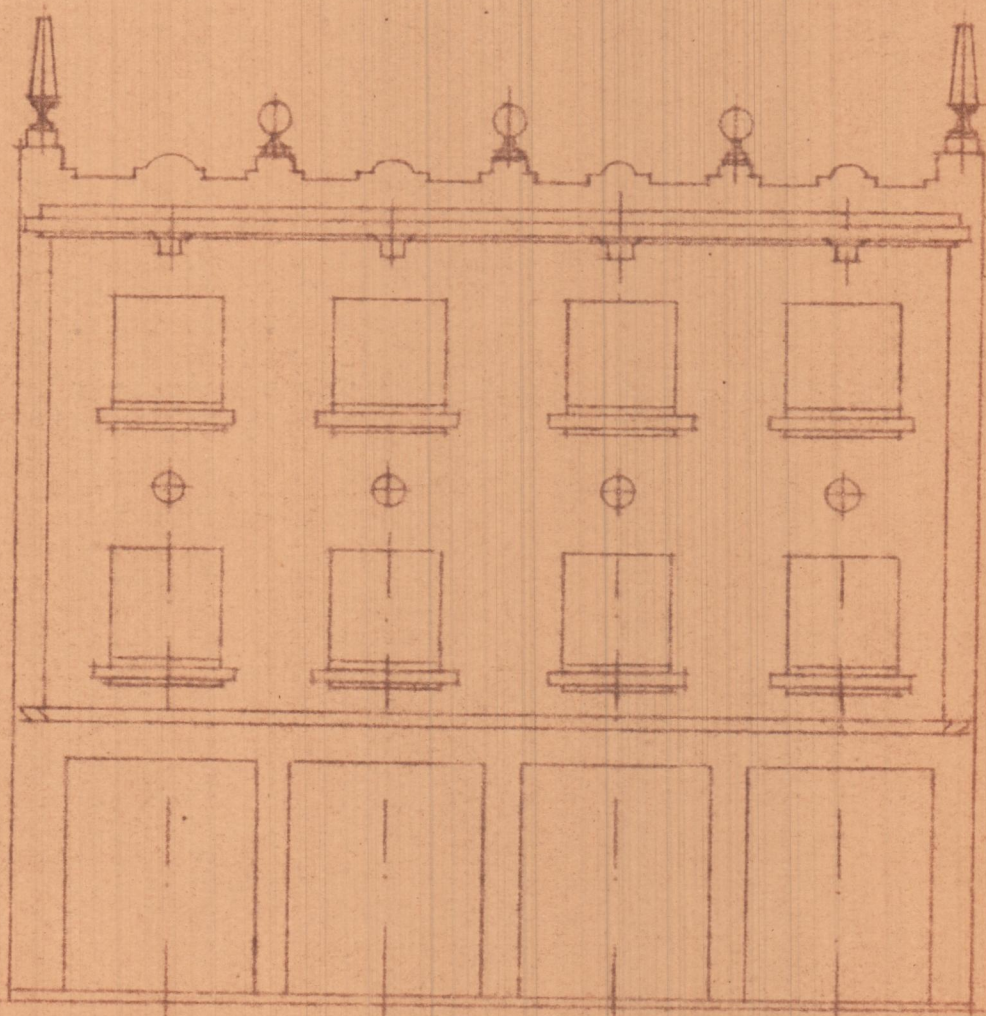

• CARCAGENTE • NUEVA FACHADA •

ESCALA=1:100

Valencia 14 de Abril de 1955
EL ARQUITECTO

JOAQUIN RIETA
VALENCIA

FRENTE

SECCION
VERTICAL

CARCAGENTE - NUEVA FACHADA
E. - 1:100

Valencia y alrededores 1955
Joaquin Rieta

Despacho 195 de 6 a 8.

Vivienda 194

ESCALA - 1=100

• C. R. AGENTE • NUEVA FACHADA •

ESCALA = 1:100

Definición de Abril de 1955
EL ARQUITECTO

Fronte

Sección Vertical