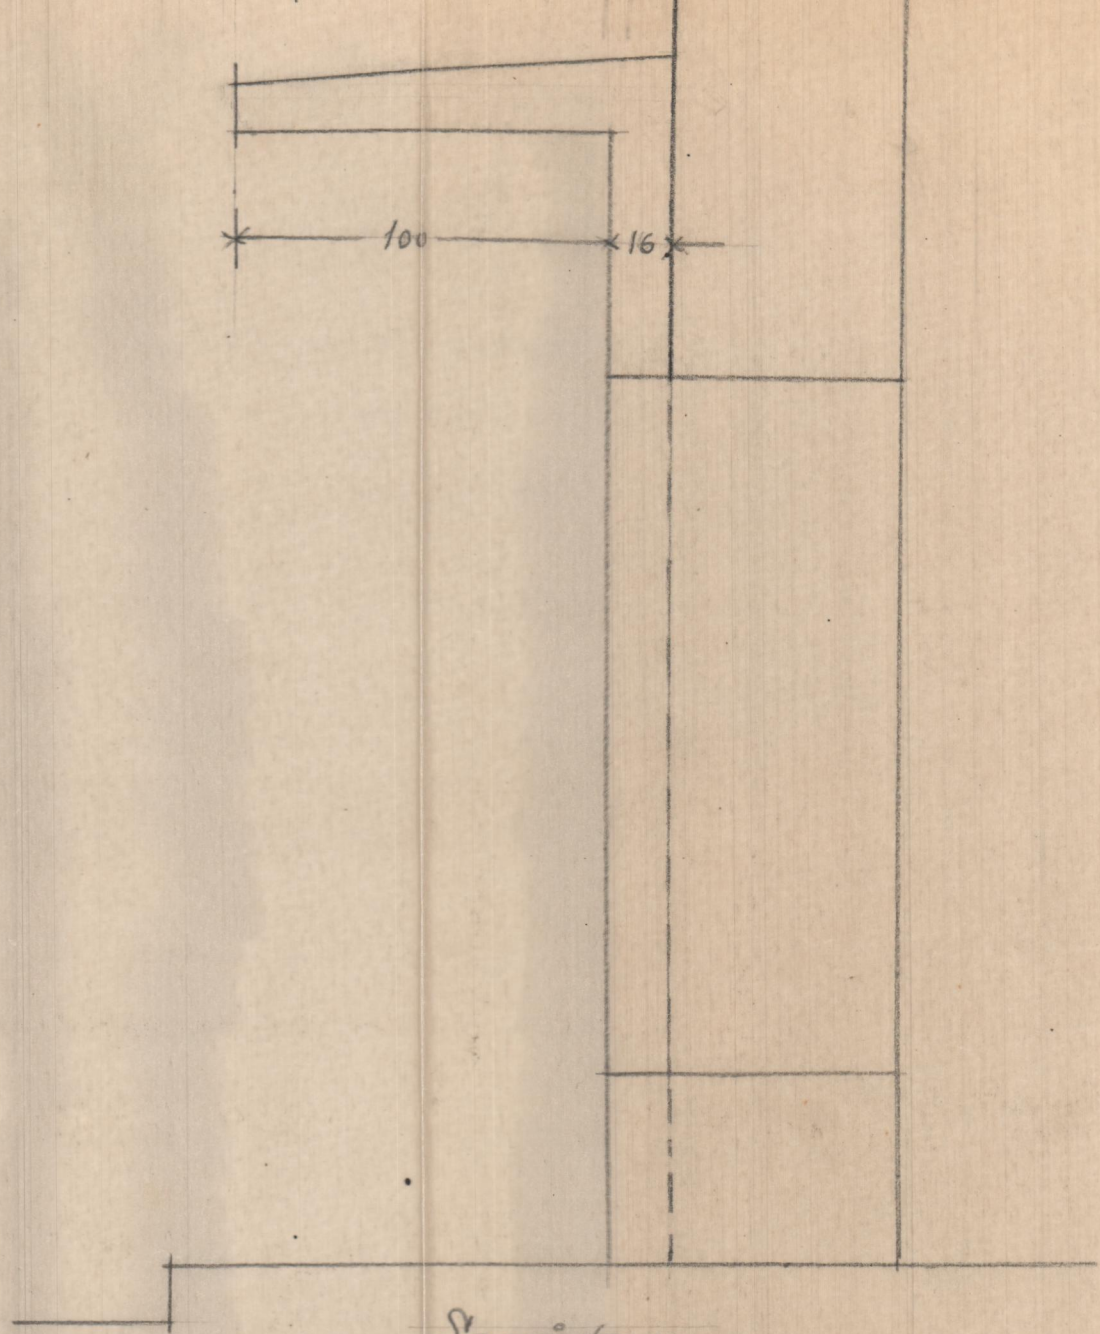

Fronte

Sección

Planta

AMPLIACION de un hueco y fachada
decorativa con marquesina en la
Calle de Caballeros nº 3

ESCALA=1:20

Valencia Noviembre 1950
 EL ARQUITECTO

J. Pietscher