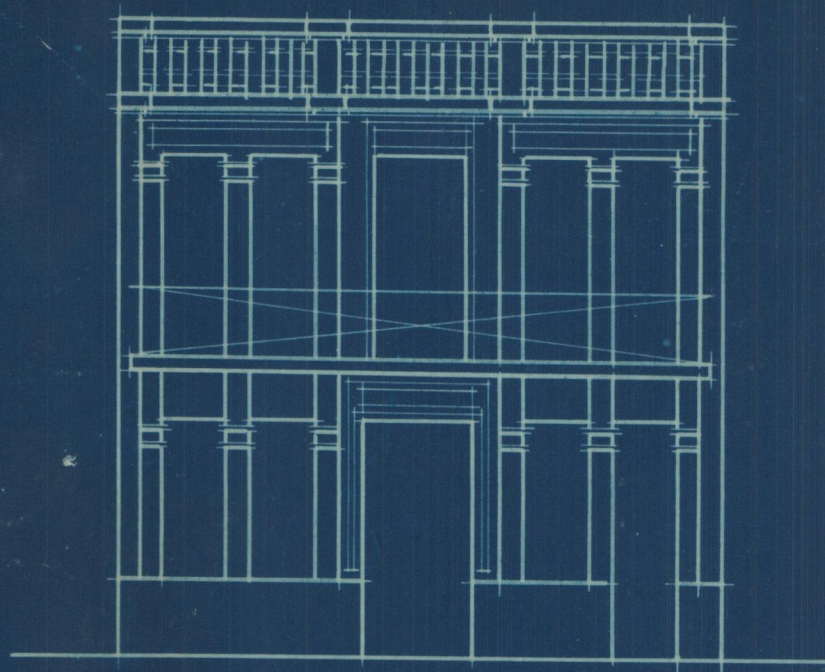

Proyecto de casa habitación

Fachada

Sección

Plano de emplazamiento
Escala 1:1000

C. en proyecto n.º 2 del Barrio de Vidal

Escala 1:100
Valencia 25 Marzo 1930
El Arquitecto

[Handwritten signature]