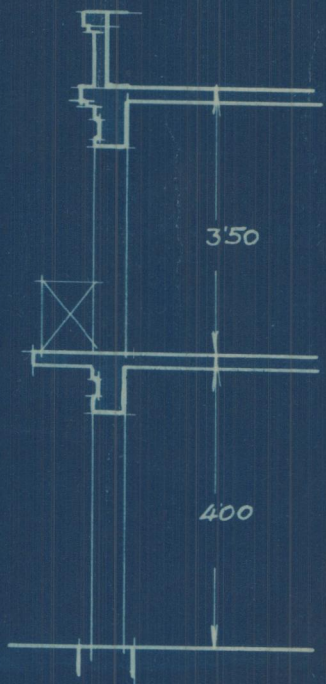

Proyecto de casa habitación

Fachada

Sección

Plano de emplazamiento
Escala 1:1000

C. en proyecto n.º 2 del Barrio de Vidal

Escala 1:100
Valencia 25 Marzo 1930
El Arquitecto

[Handwritten signature]