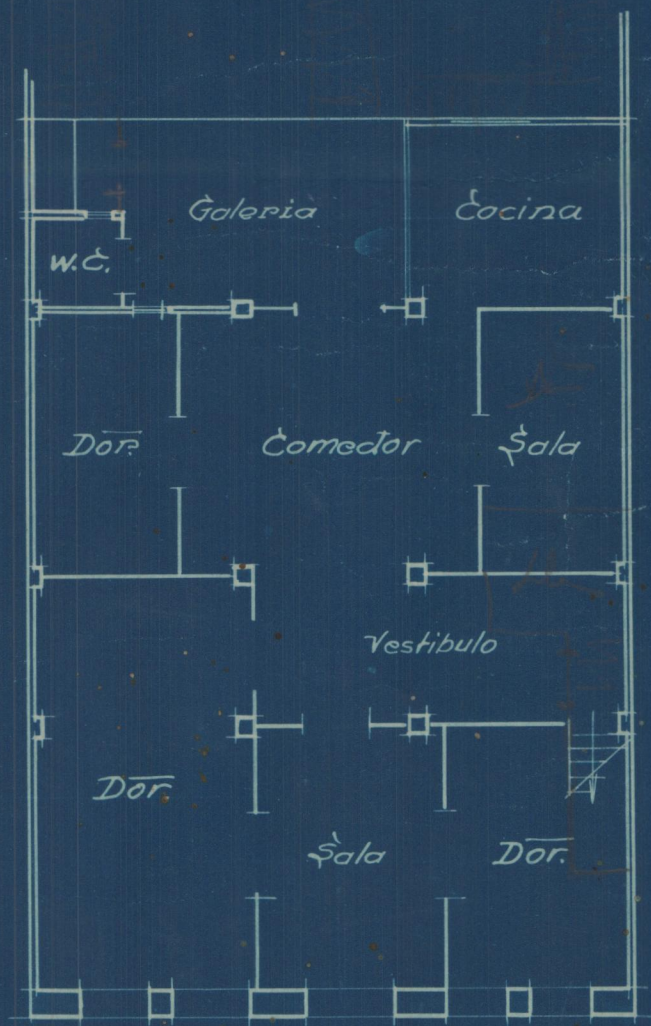

Proyecto de casa habitación
Escala 1/100

C. en proyecto n°2 del Barrio de Vidal

Planta baja

Planta alta.

Valencia 25 Marzo 1930
El Arquitecto ~

J. B. [Signature]