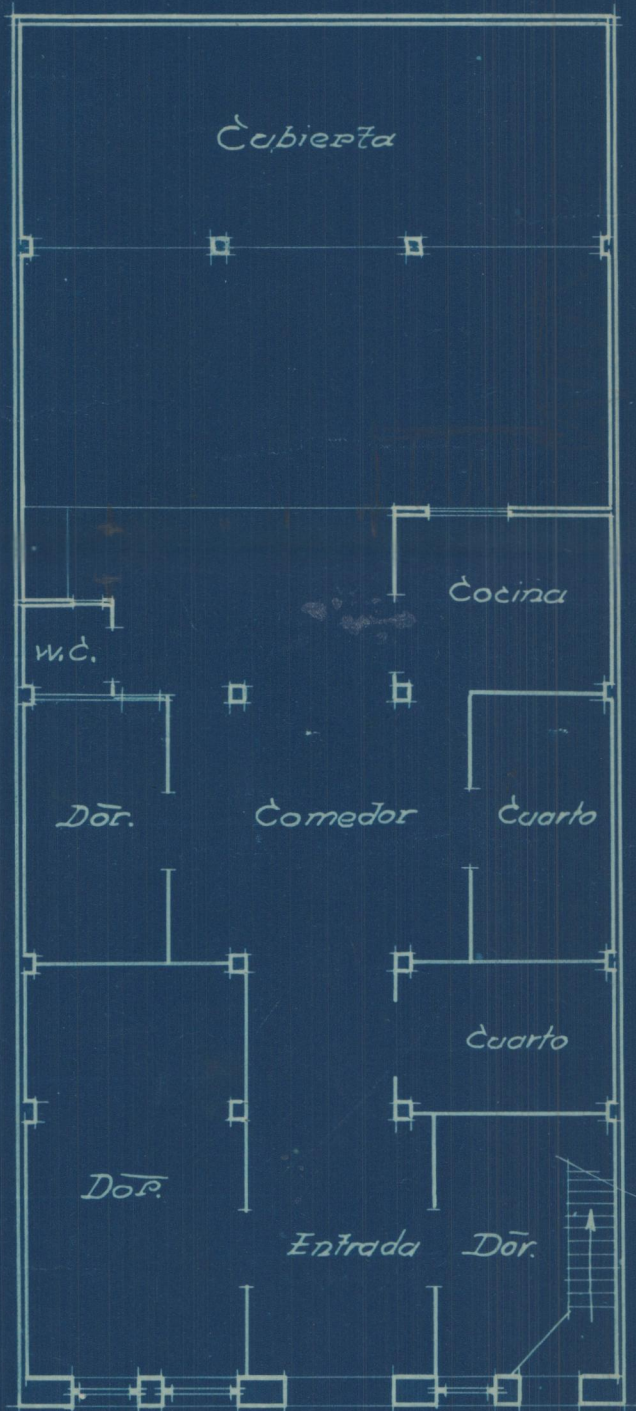

Proyecto de casa habitación
Escala 1/100

C. en proyecto n°2 del Barrio de Vidal

Planta baja

Planta alta.

Valencia 25 Marzo 1930
El Arquitecto ~

J. B. [Signature]