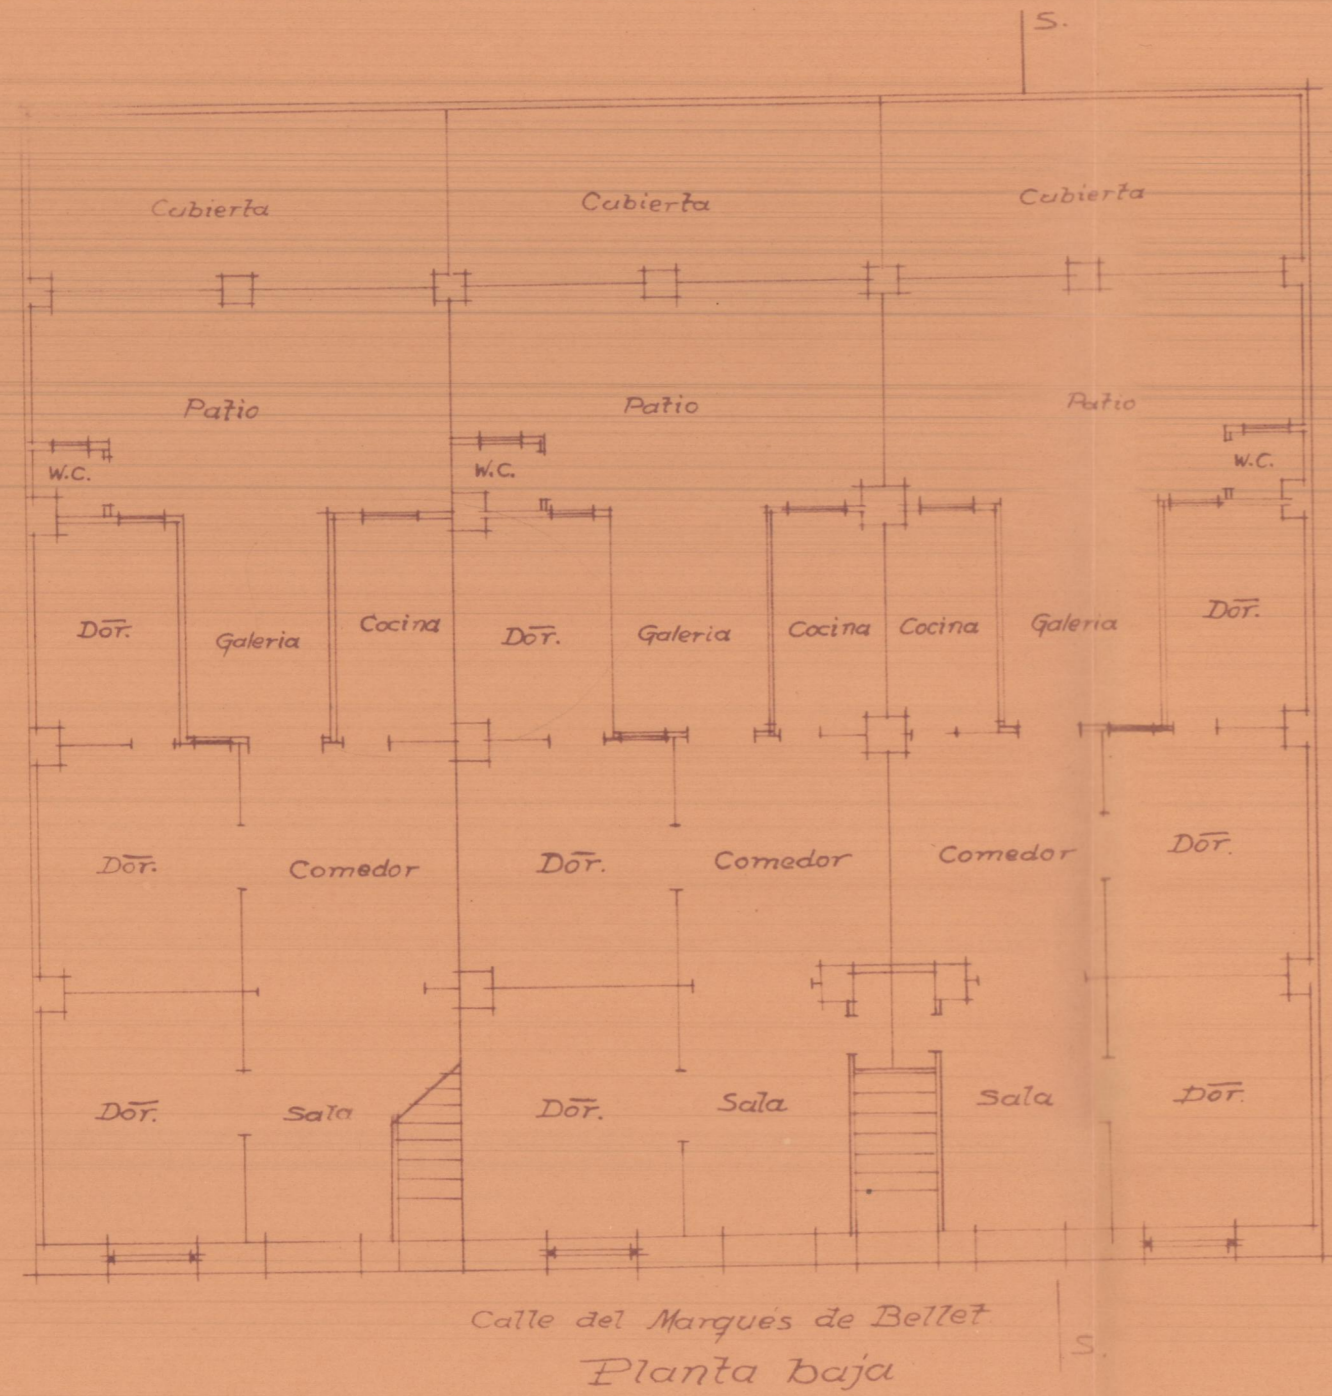

Edificio vivienda
Calle Marqués de Bellat

Escala 1:400
Valencia 23 Dibre 1935
El Arquitecto
J. Piñero