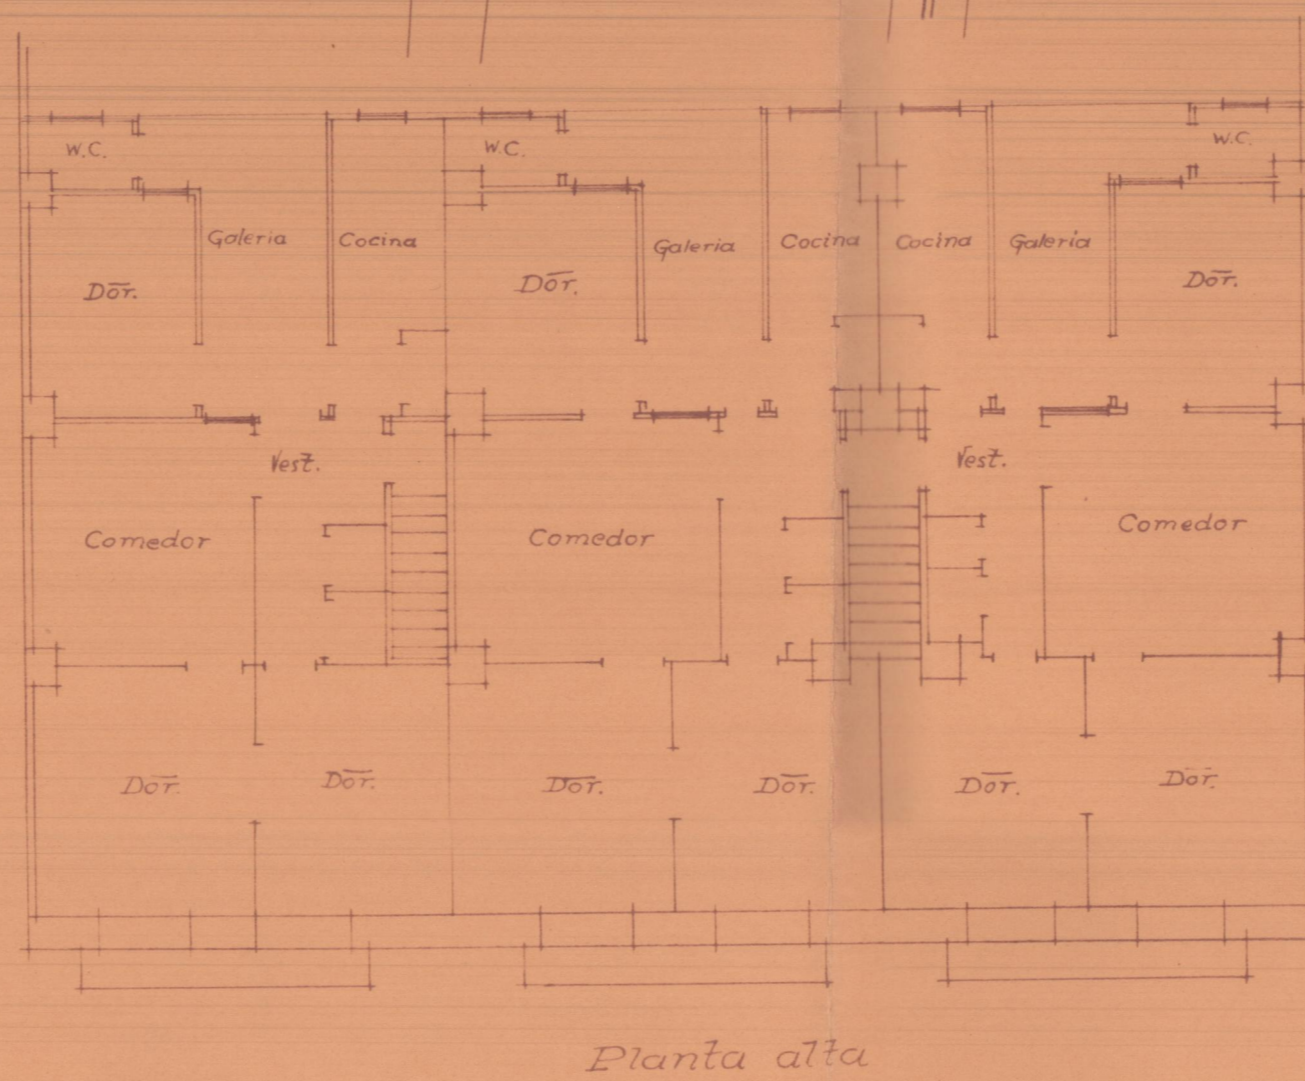

Edificio vivienda
Calle Marqués de Bellat

Escala 1:400
Valencia 23 Dibre 1935
El Arquitecto
J. Piñero