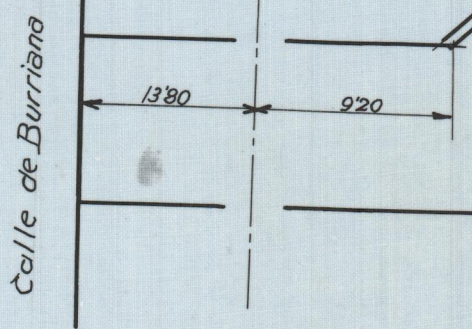

PROYECTO DE NUEVA CUBIERTA

Escala 1:2000.

CUBIERTA EXISTENTE

Escala 1:100
VALENCIA OCTUBRE 1929
EL ARQUITECTO