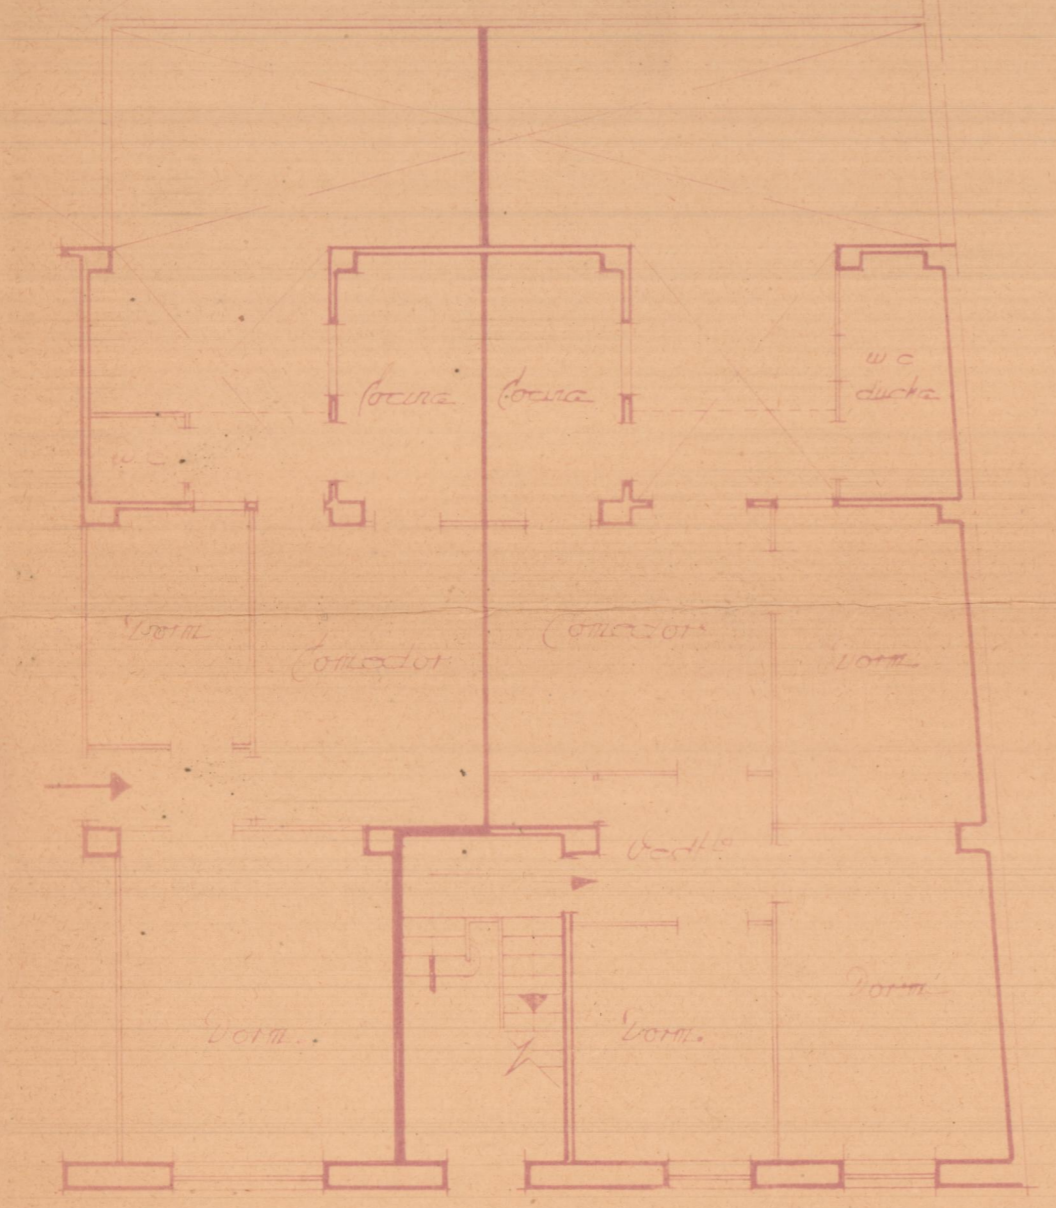

PROYECTO de EDIFICIO-VIVIENDA
EN LA CALLE F.C. de Siria - Mislata
Propietario: D. José Igual Sarz
ESCALA 1:100
 Valencia Marzo 1946
 El Arquitecto

Entramador

Sección

Emplazamiento
E-1:500

Planta baja

Planta de pisos

Fachada