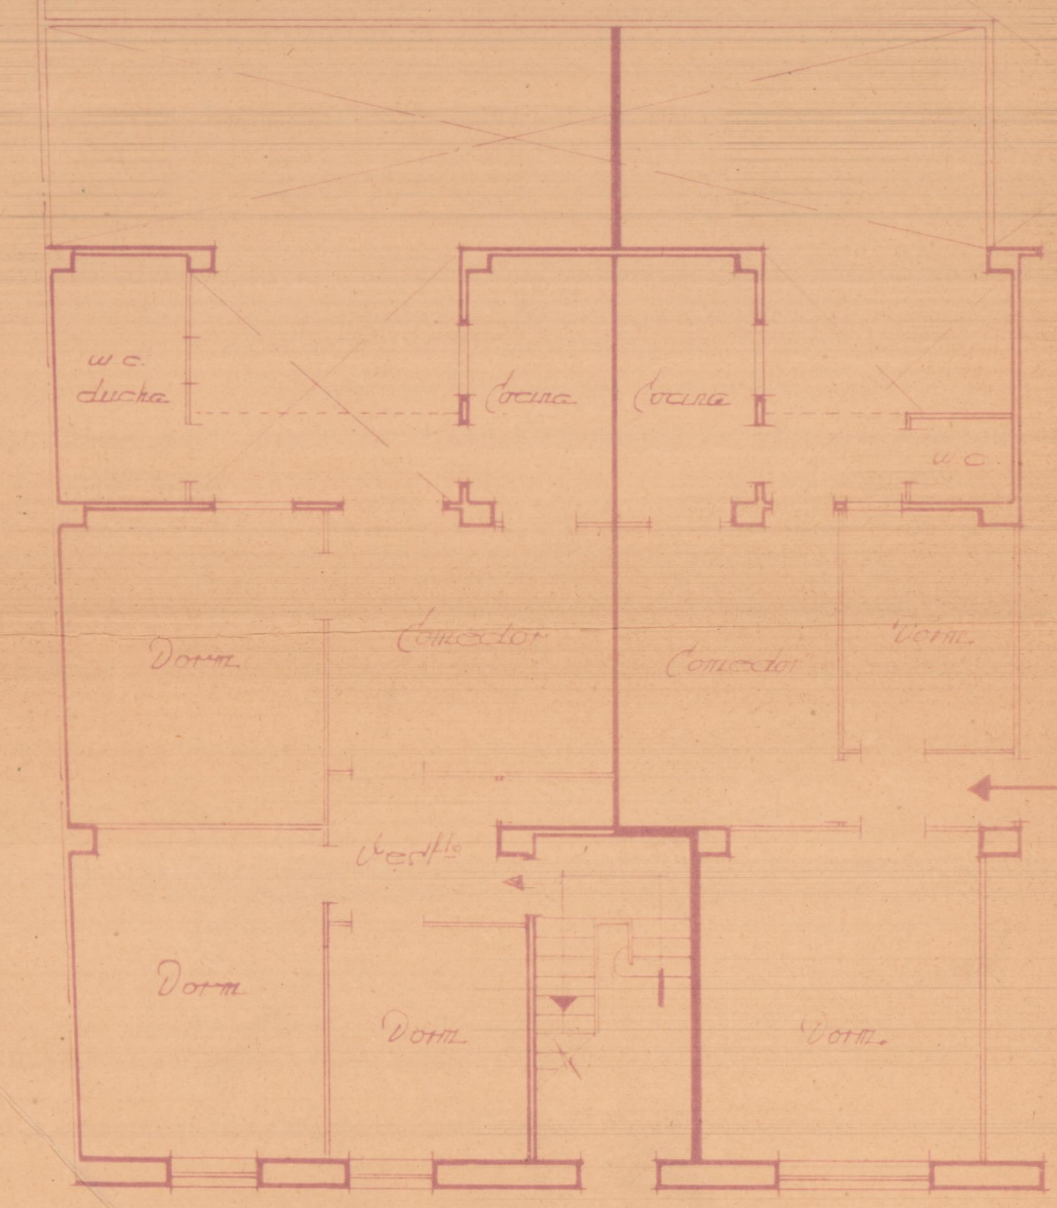

PROYECTO de EDIFICIO-VIVIENDA
EN LA CALLE F.C. de Siria - Mislata
Propietario: D. José Igual Sarz
ESCALA 1:100
 Valencia Marzo 1946
 El Arquitecto

Entramador

Sección

Emplazamiento
E-1:500

Planta baja

Planta de pisos

Fachada