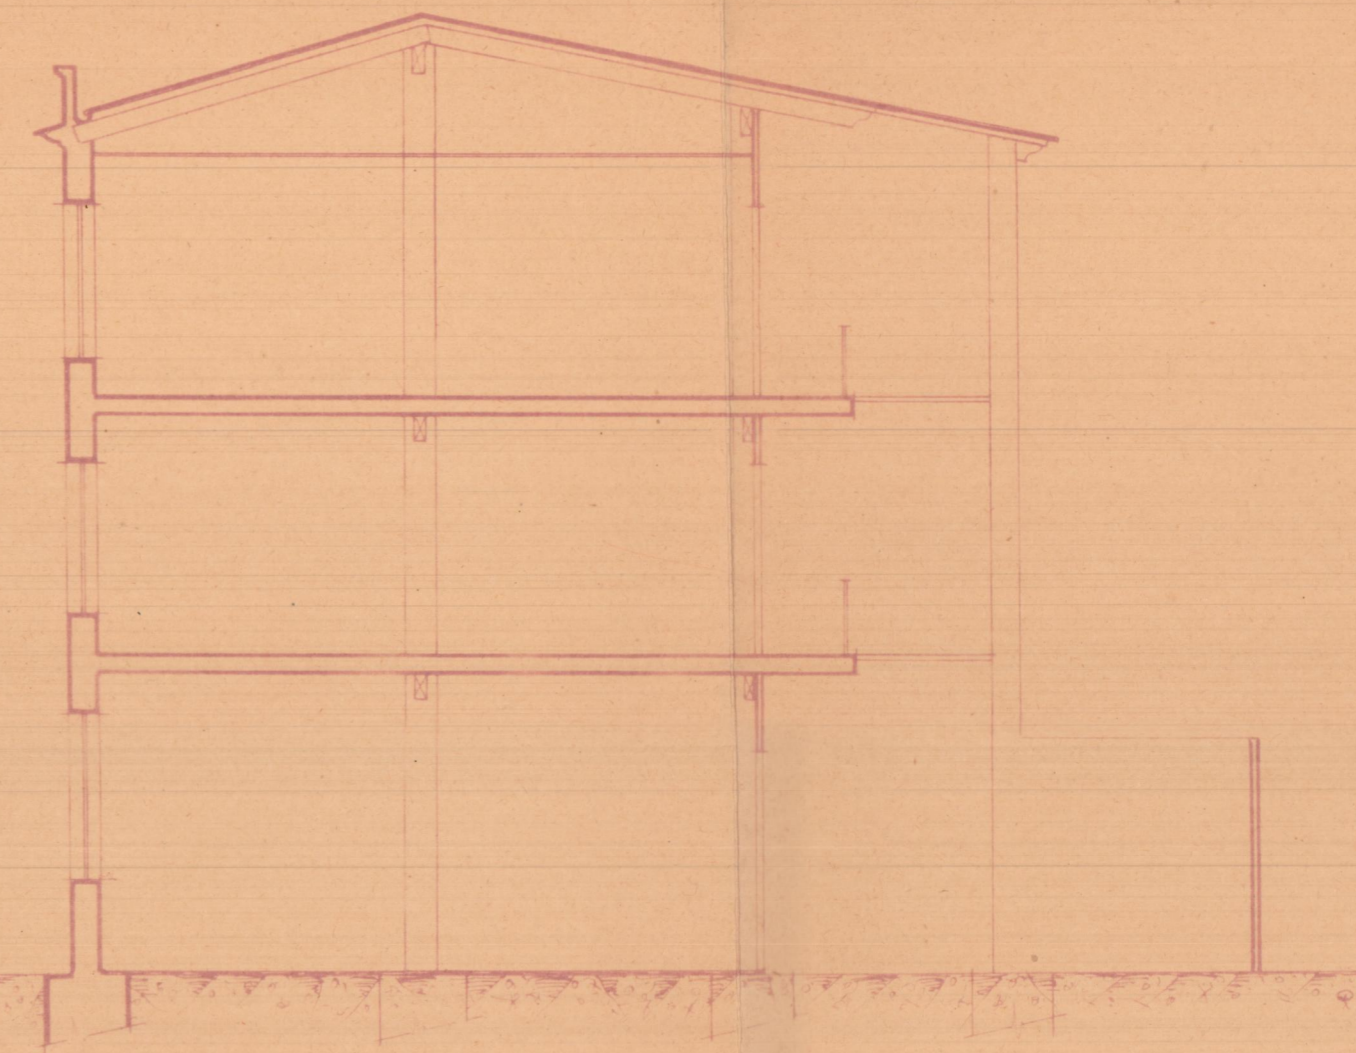

PROYECTO de EDIFICIO-VIVIENDA
EN LA CALLE F.C. de Siria - Mislata
Propietario: D. José Igual Sarz
ESCALA 1:100
 Valencia Marzo 1946
 El Arquitecto

Entramador

Sección

Emplazamiento
E-1:500

Planta baja

Planta de pisos

Fachada