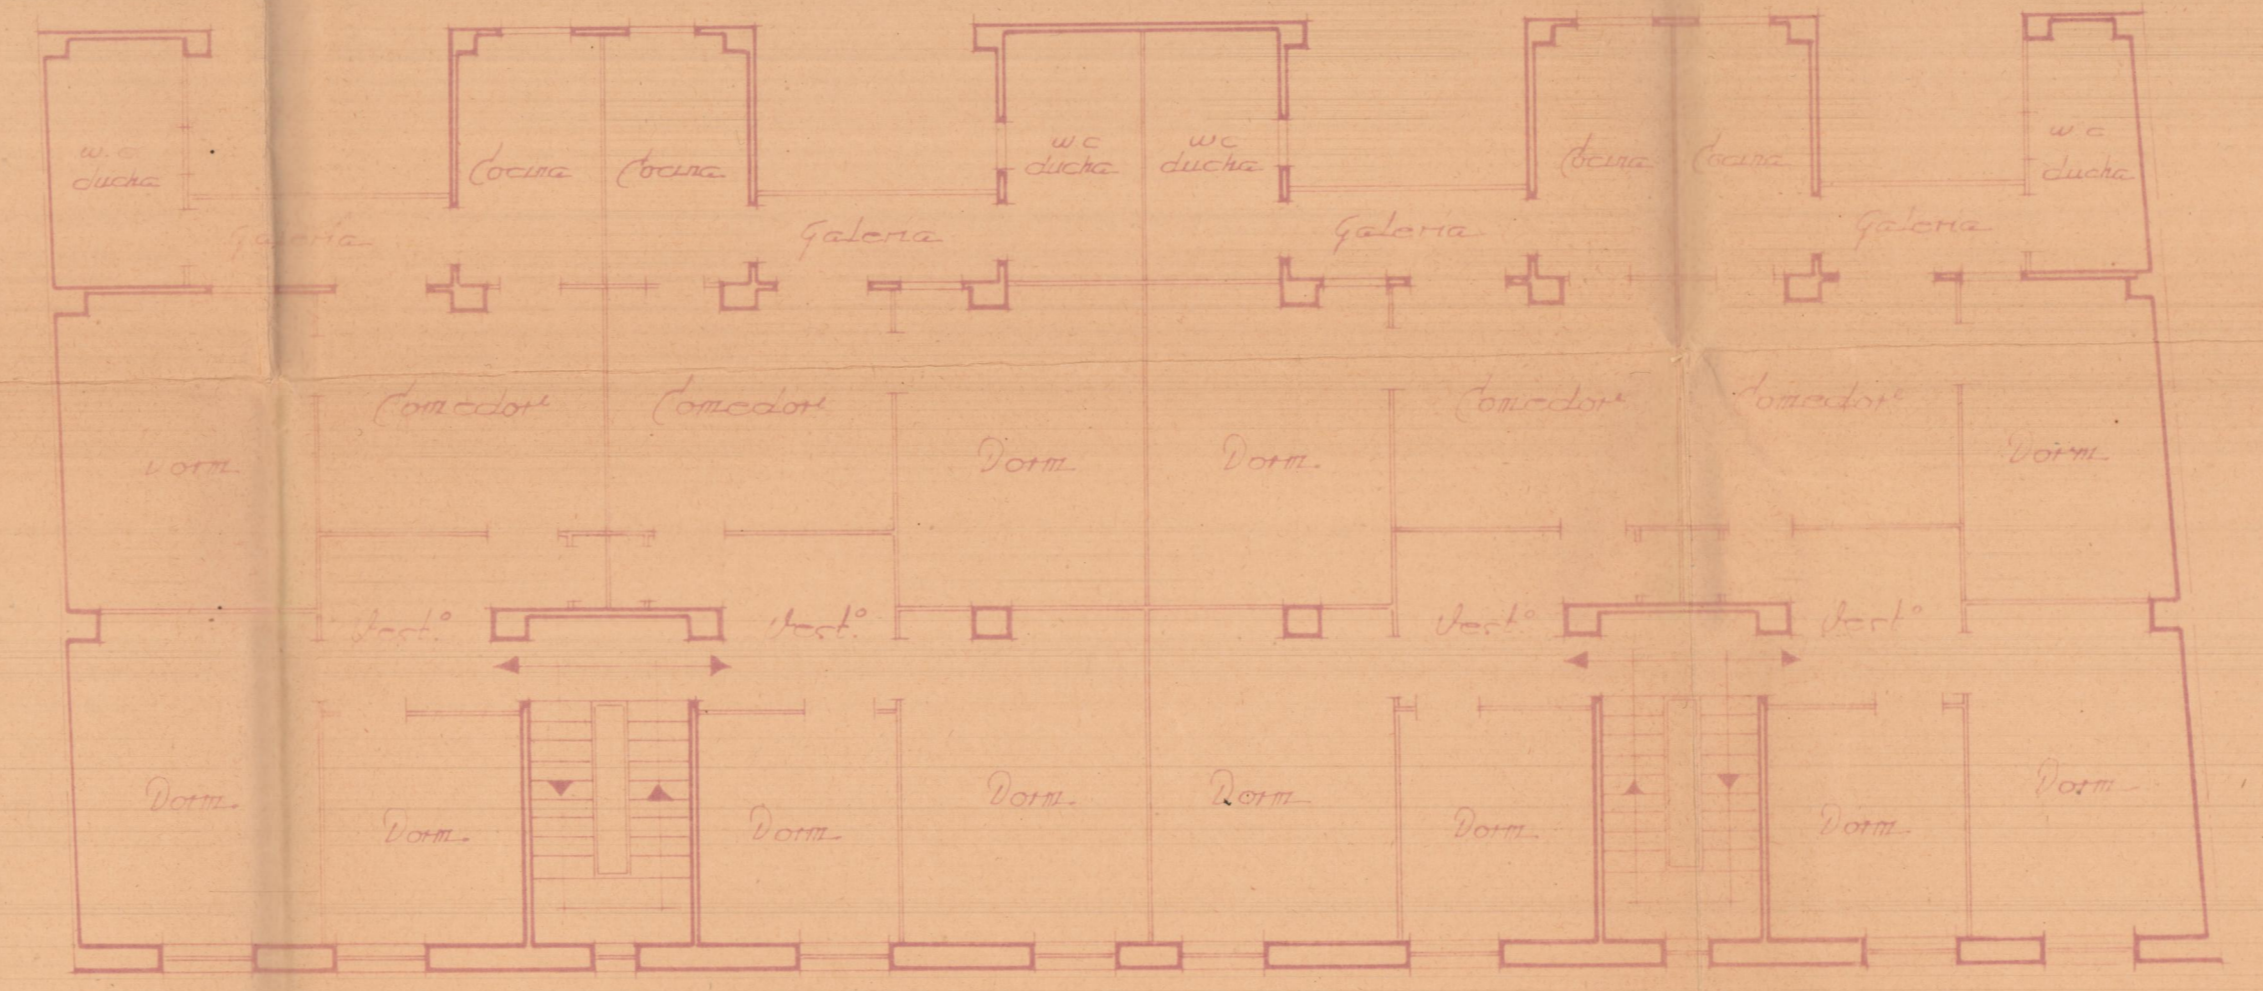

PROYECTO de EDIFICIO-VIVIENDA
EN LA CALLE F.C. de Siria - Mislata
Propietario: D. José Igual Sarz
ESCALA 1:100
 Valencia Marzo 1946
 El Arquitecto

Entramador

Sección

Emplazamiento
E-1:500

Planta baja

Planta de pisos

Fachada