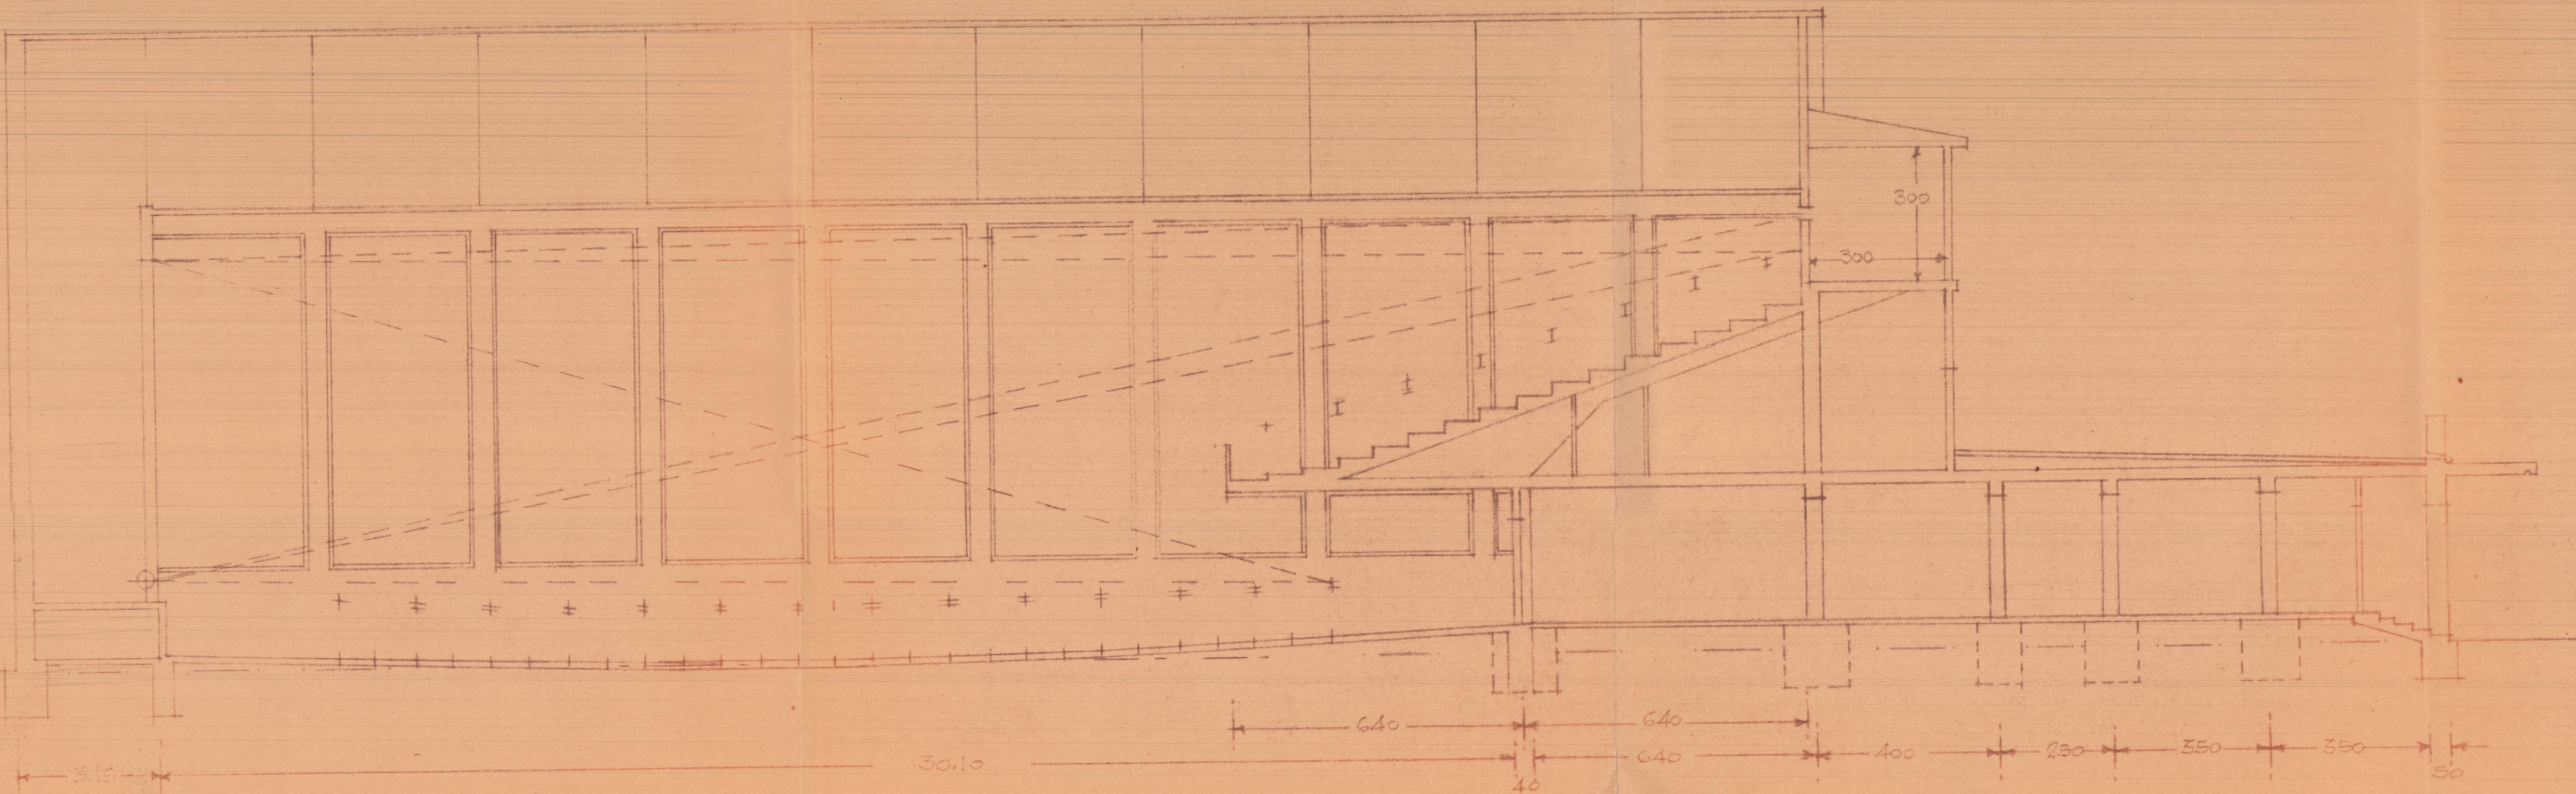

CINEMATOGRAFO EN MONCADA

ESCALA=1:100

Valencia y Halls de 1960  
EL ARQUITECTO

fachada anterior

Seccion por A-B-C

Empalme ariente E=1:1000