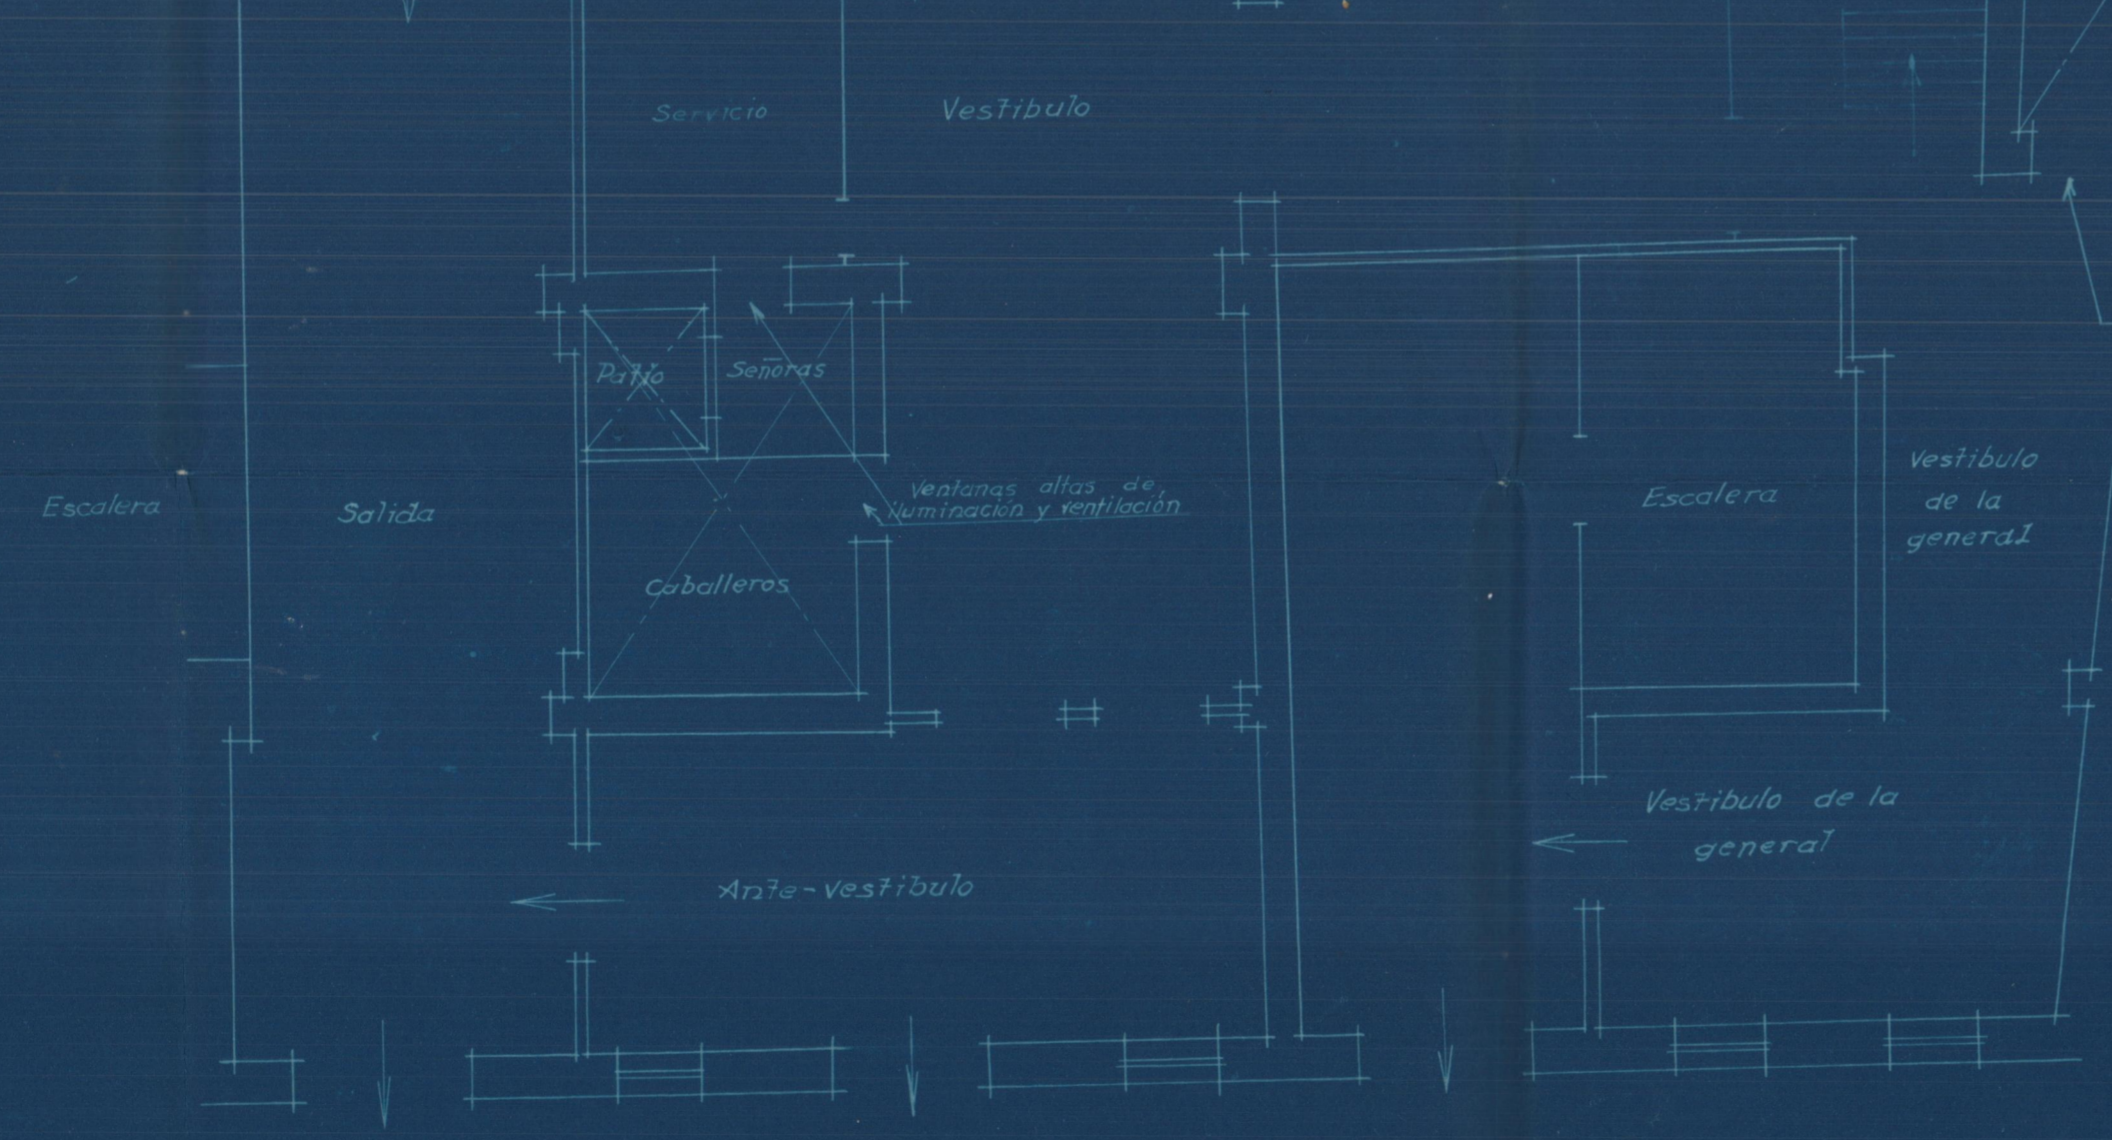

Reforma del Valencia Cinema

Sección longitudinal

Calle de Cuarte
Planta general

Planta de la general que se adiciona

Escala 1:100
Valencia 1 Agosto 1934
El Arquitecto

[Handwritten signature]