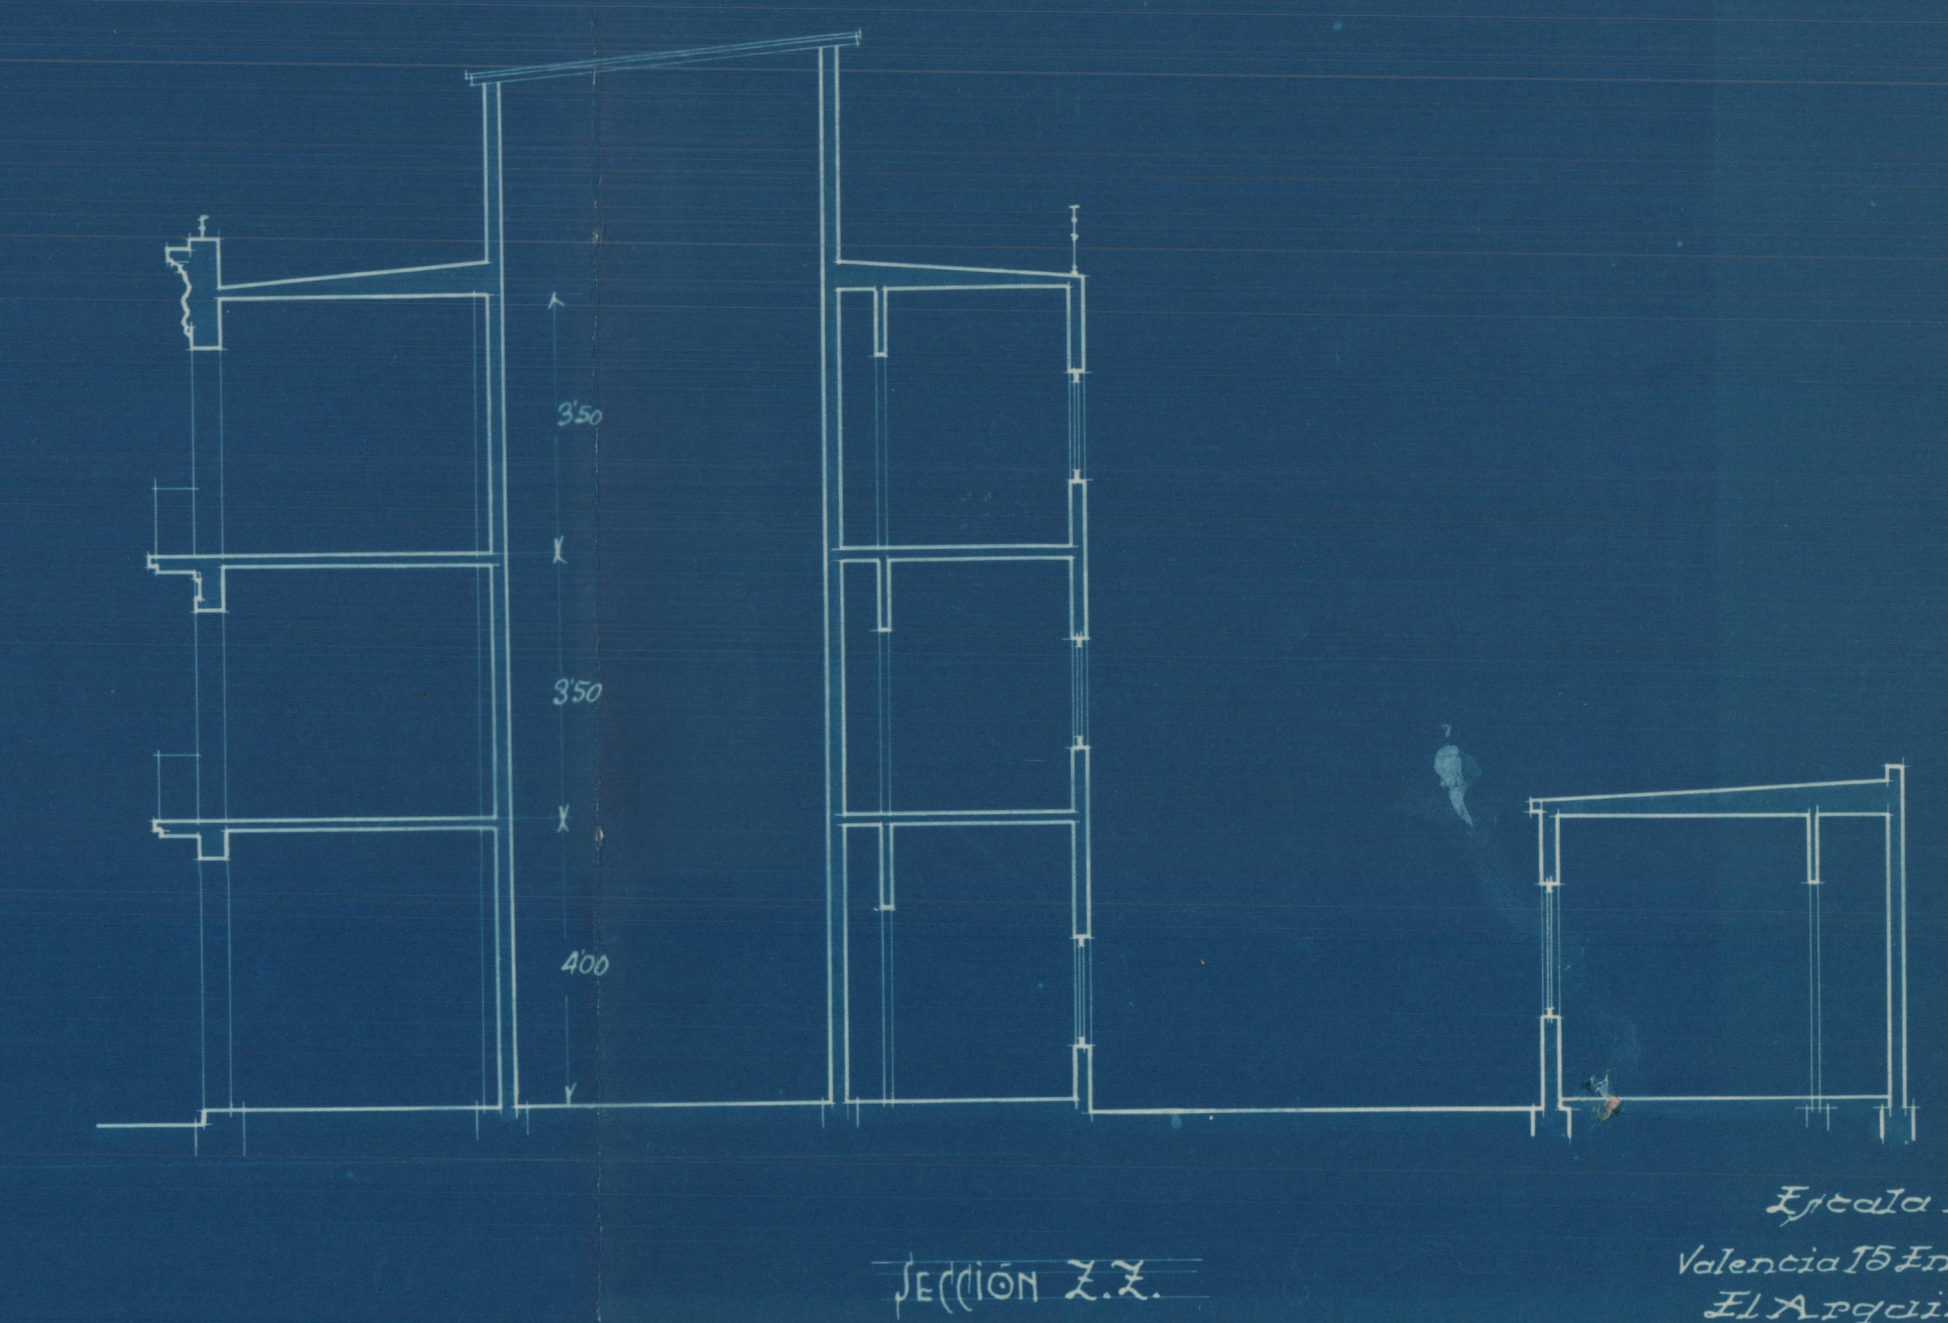

*Proyecto de casa Ayuntamiento y viviendas para  
los maestros en Alcaer*

Escala 1:100  
Valencia 15 Enero 1921  
El Arquitecto

*[Handwritten signature]*