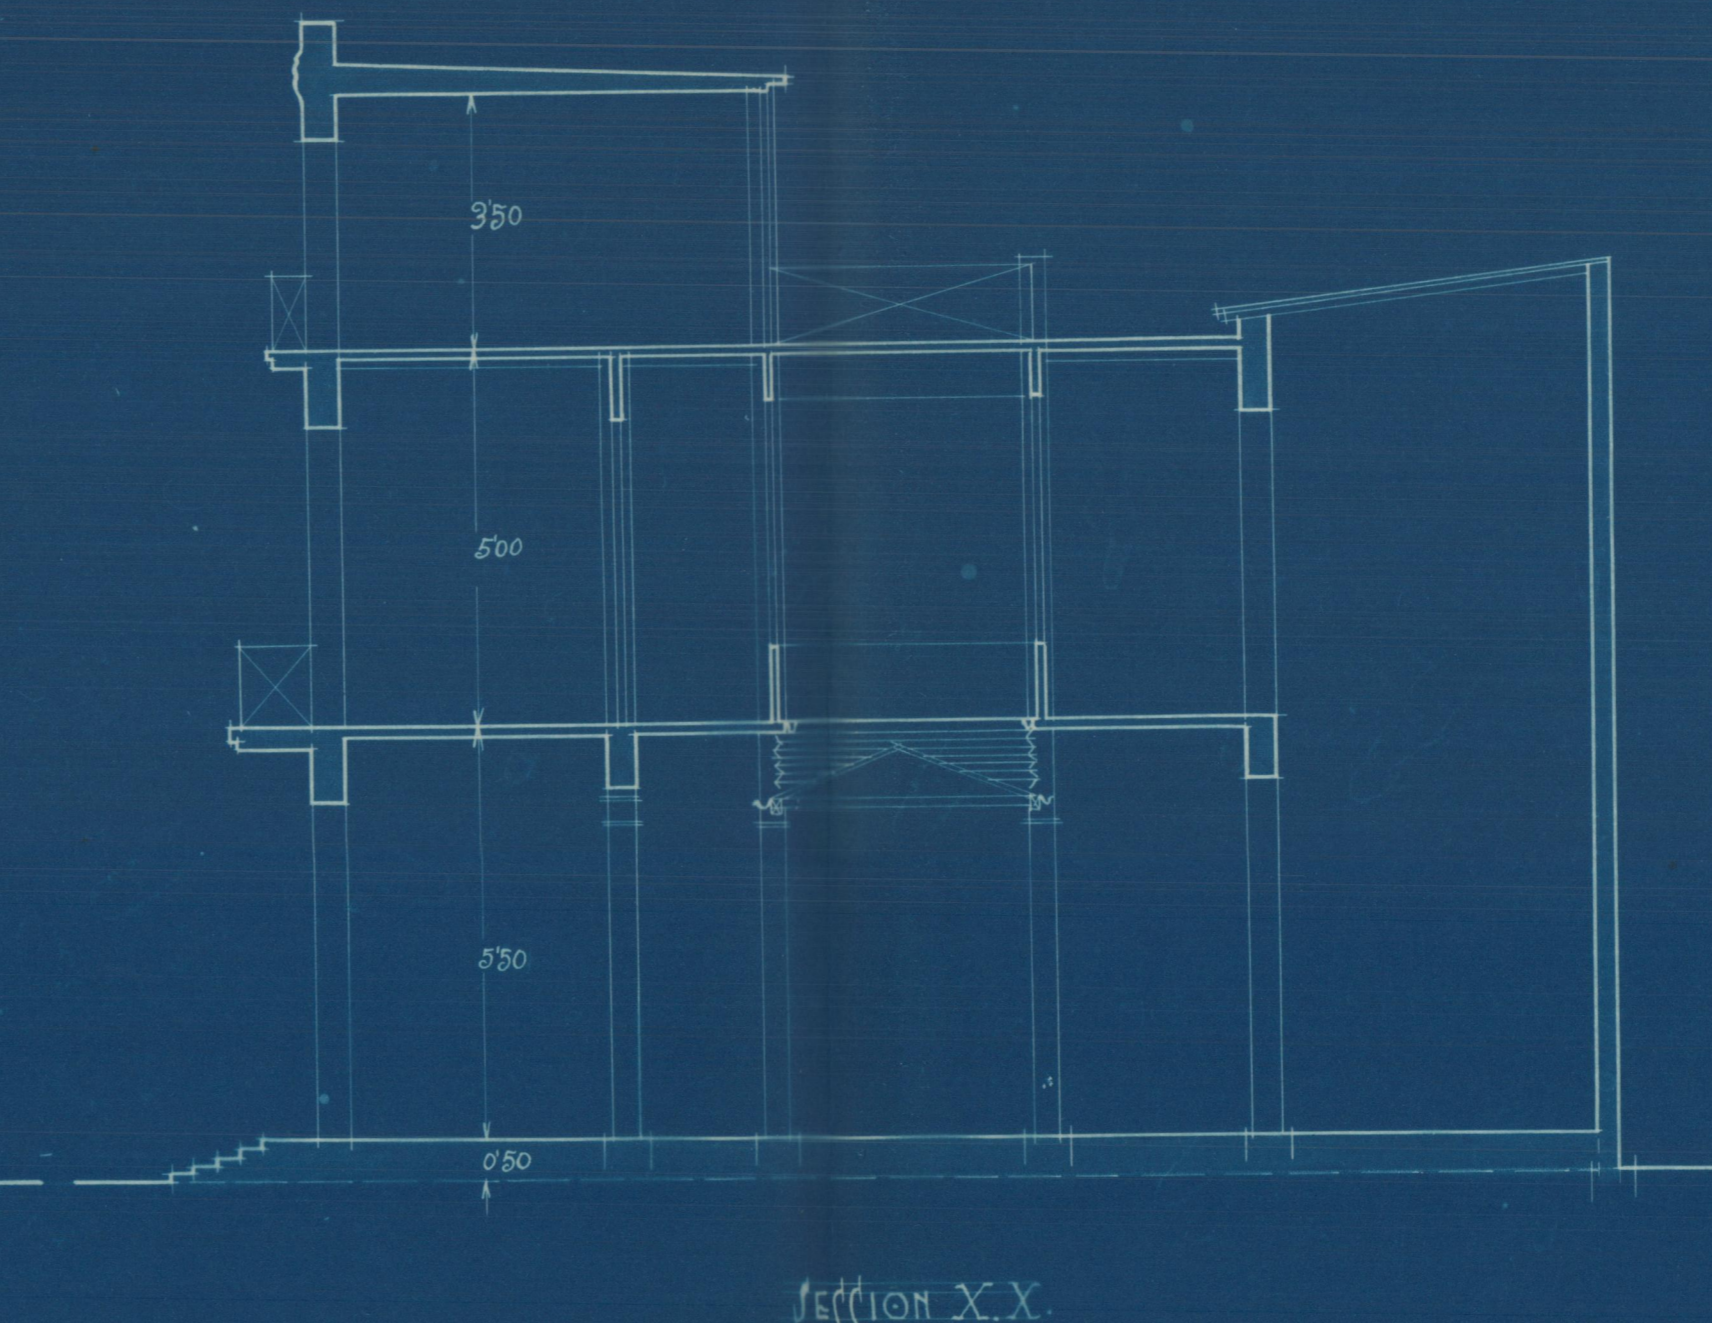

*Proyecto de casa Ayuntamiento y viviendas para  
los maestros en Alcaer*

Escala 1:100  
Valencia 15 Enero 1921  
El Arquitecto

*[Handwritten signature]*