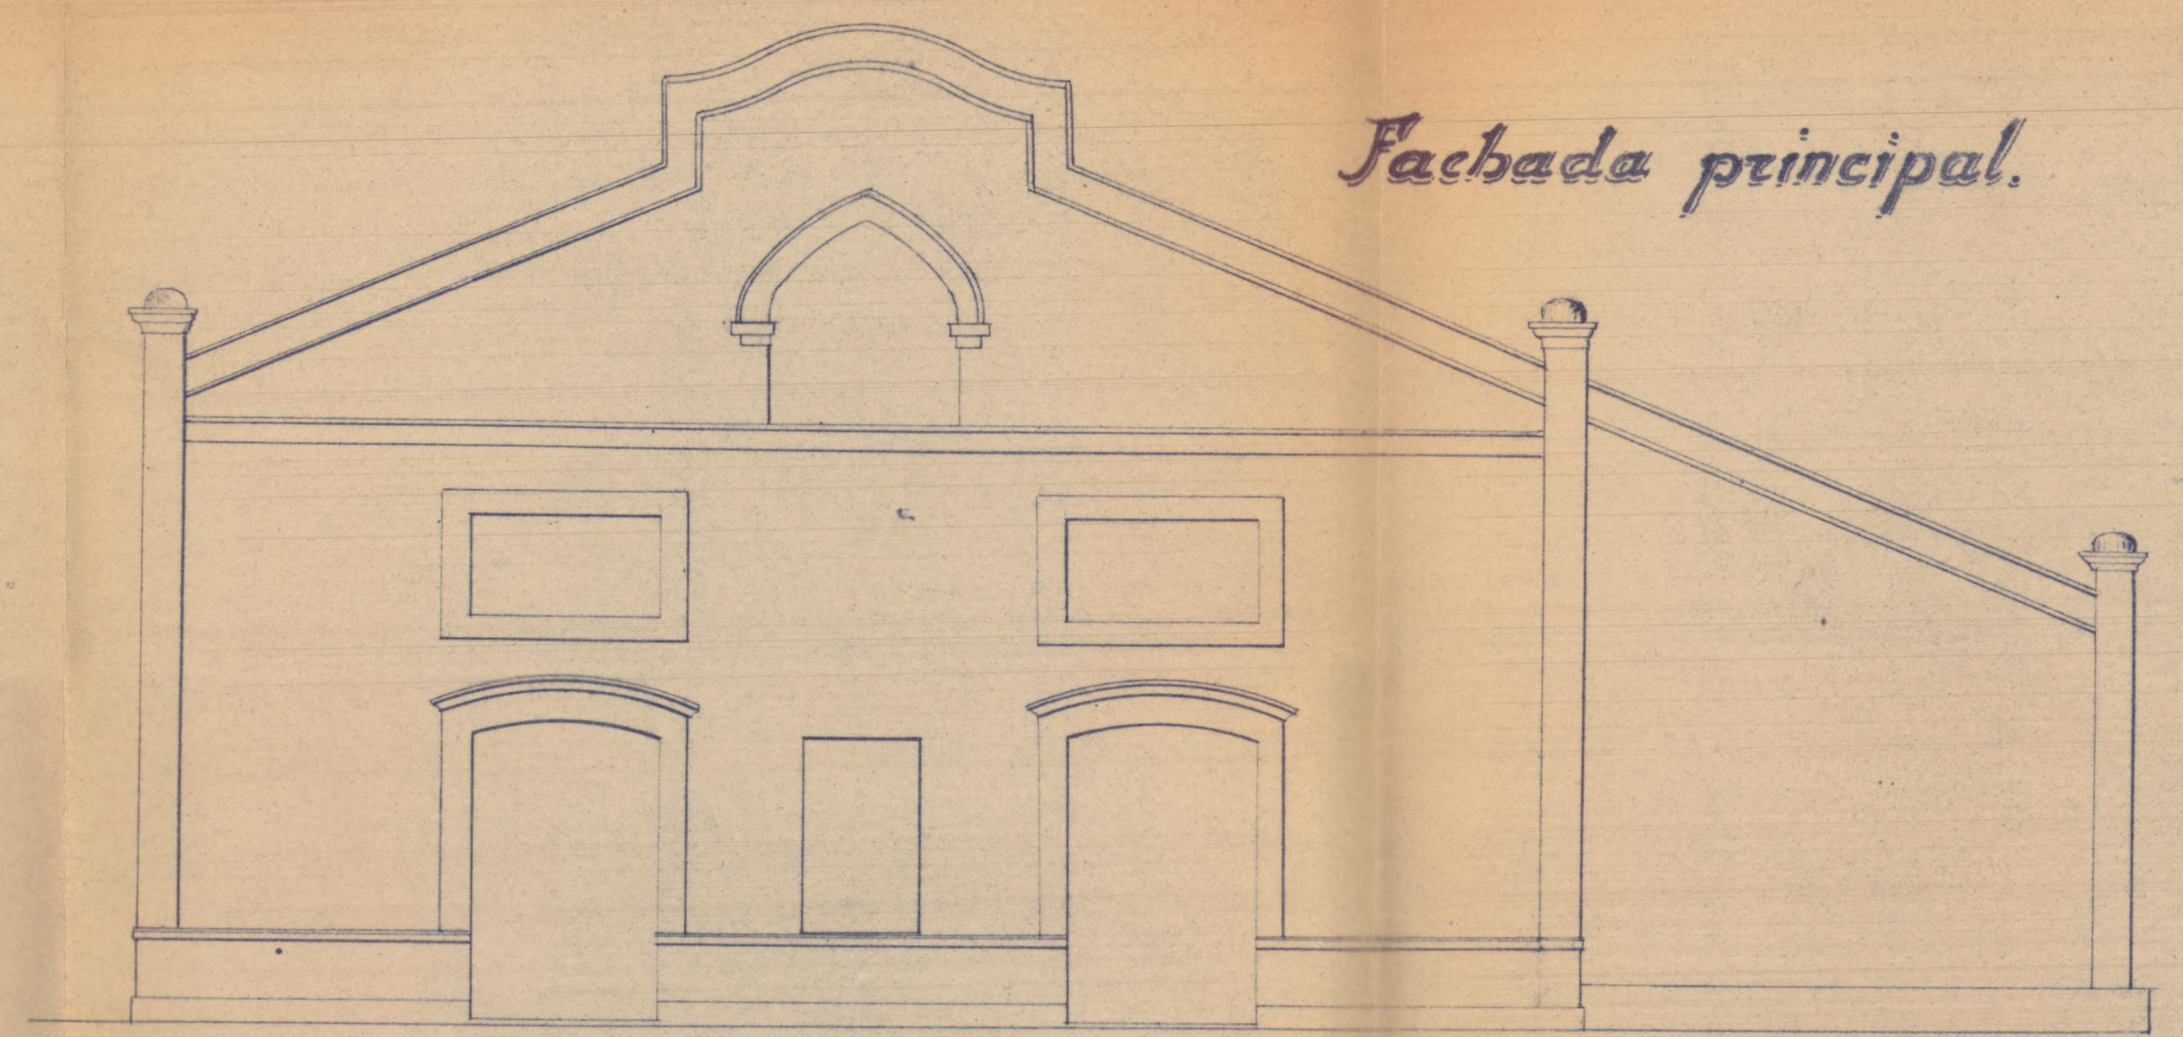

Proyecto de una bodega en Requena propiedad de Don Julio Lozente.

Planta de la Bodega.

280 35  
108

Fachada principal.

Fachada de los depósitos.

Seccion por A.B.

Escala 1:100

Valencia Diciembre de 1942