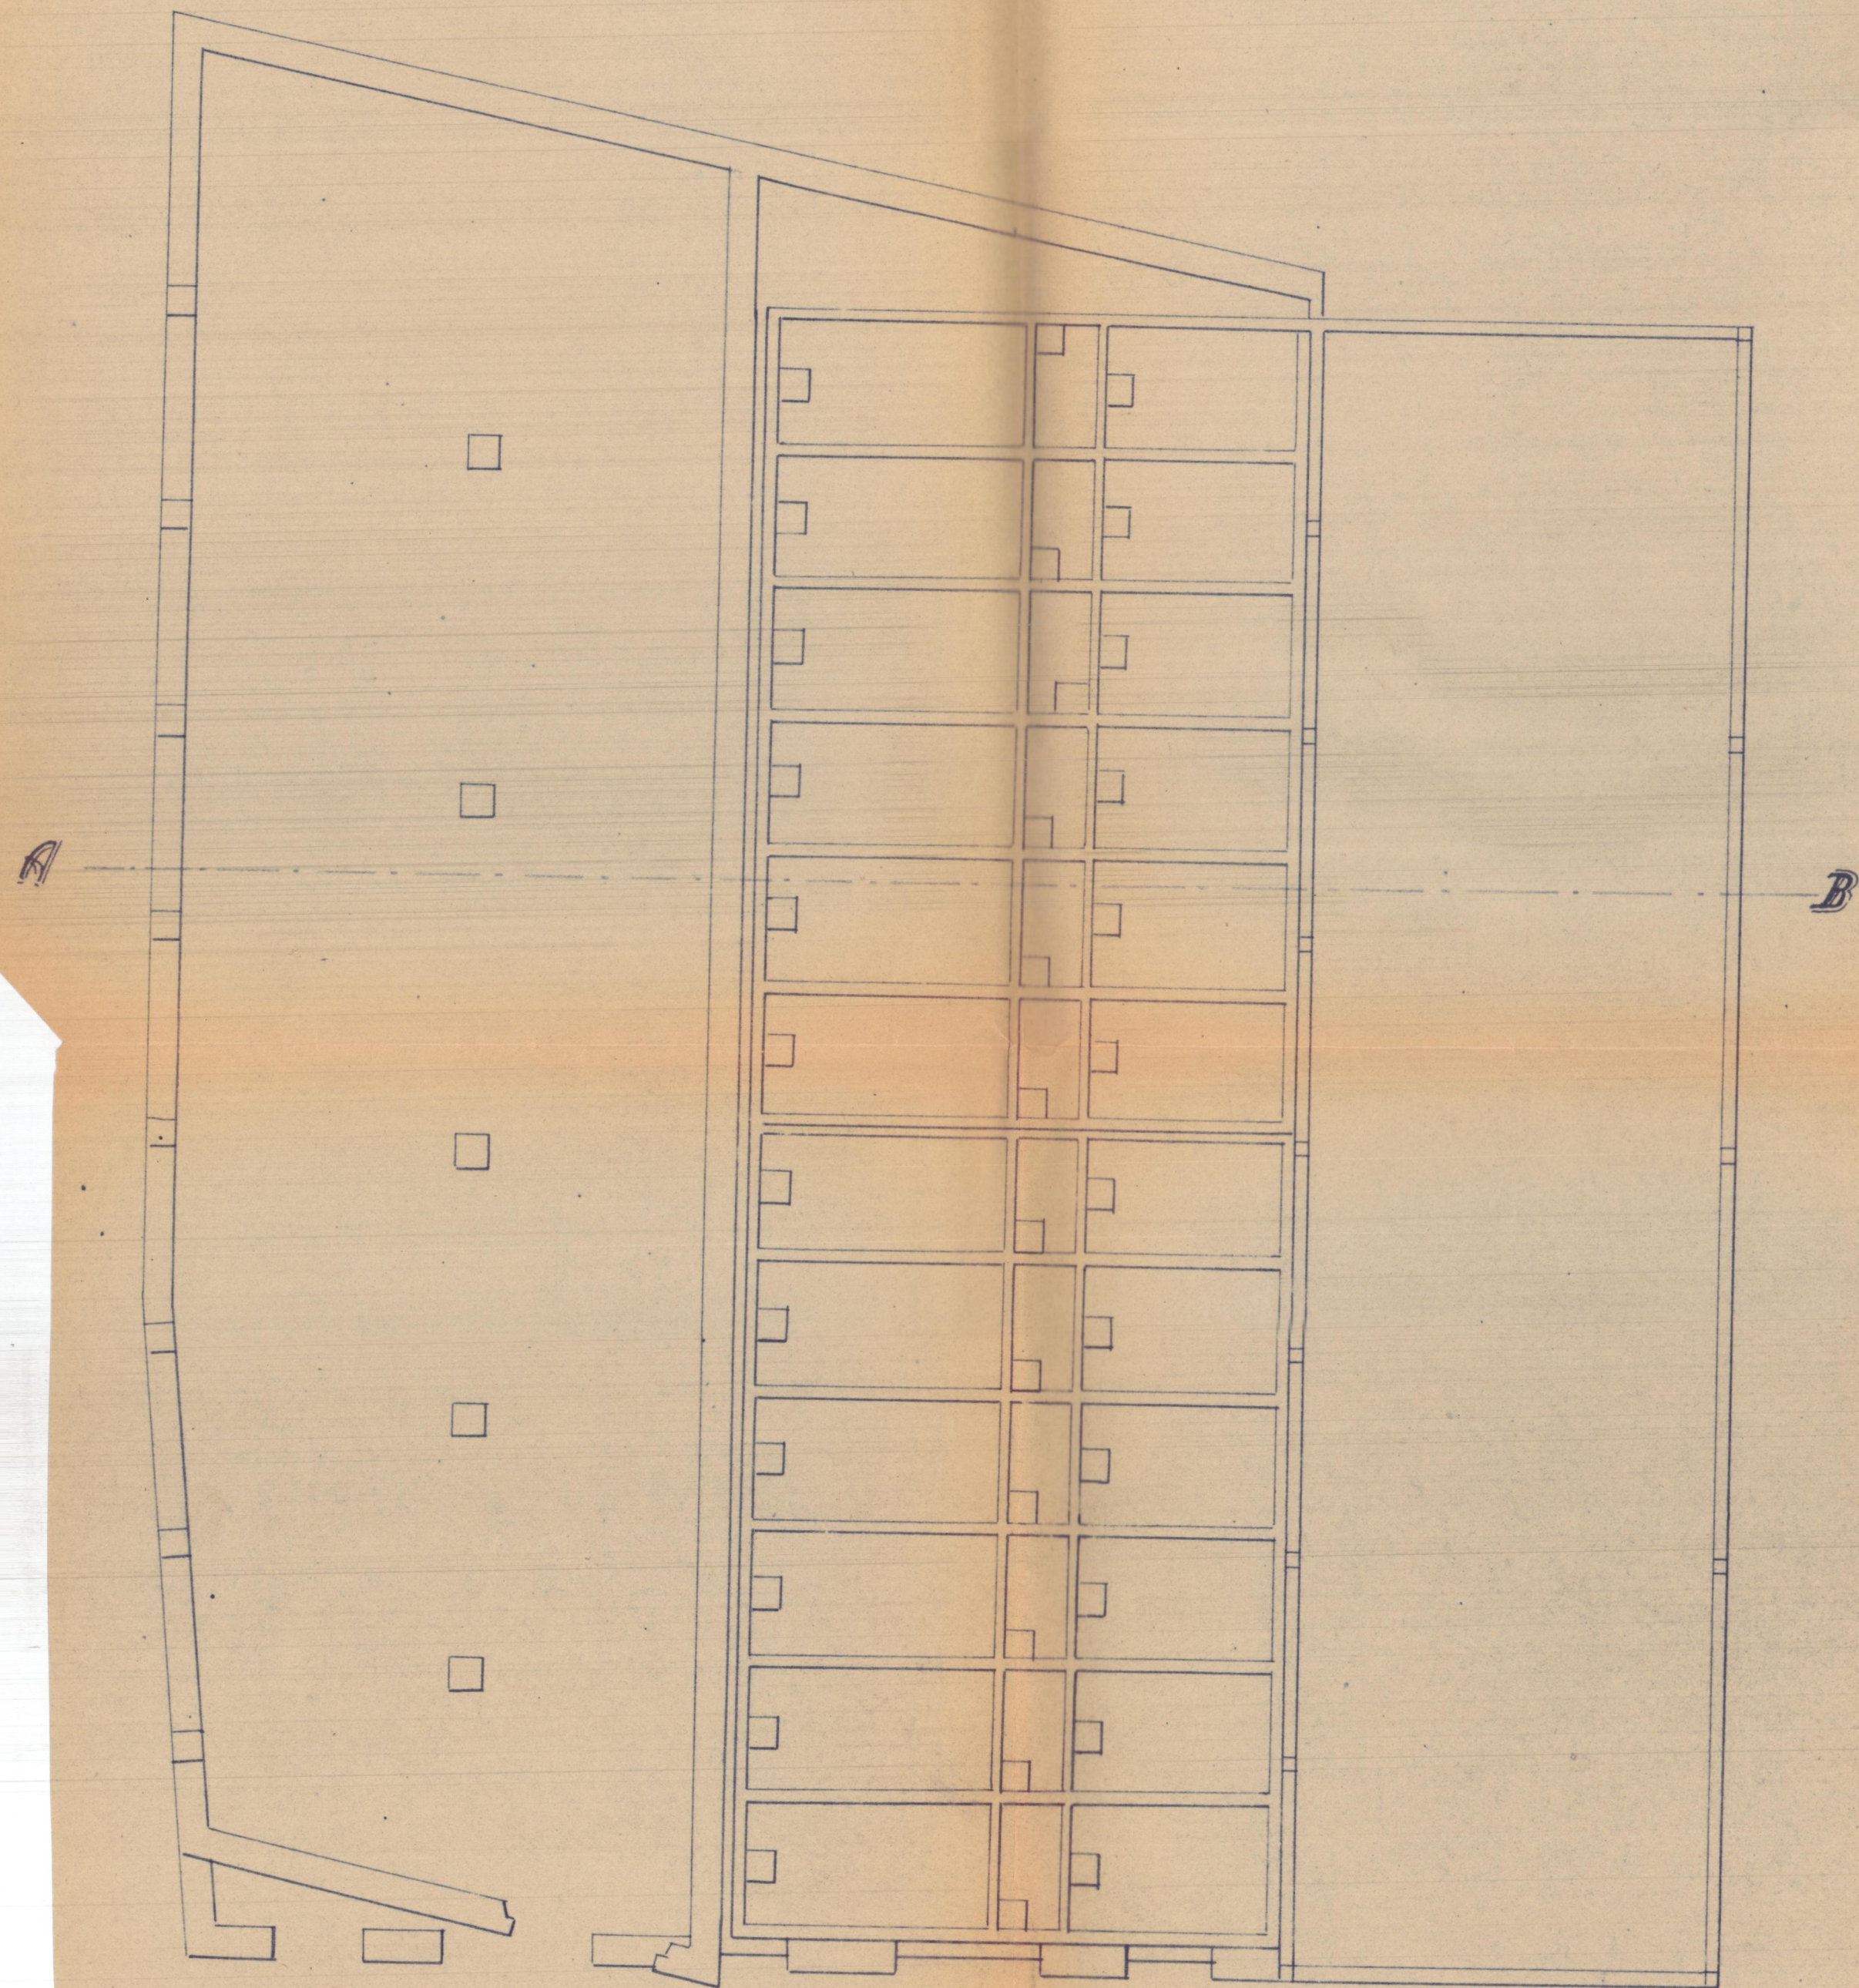

Proyecto de una bodega en Requena propiedad de Don Julio Lozente.

Planta de la Bodega.

280 35  
108

Fachada principal.

Fachada de los depósitos.

Seccion por A.B.

Escala 1:100

Valencia Diciembre de 1942