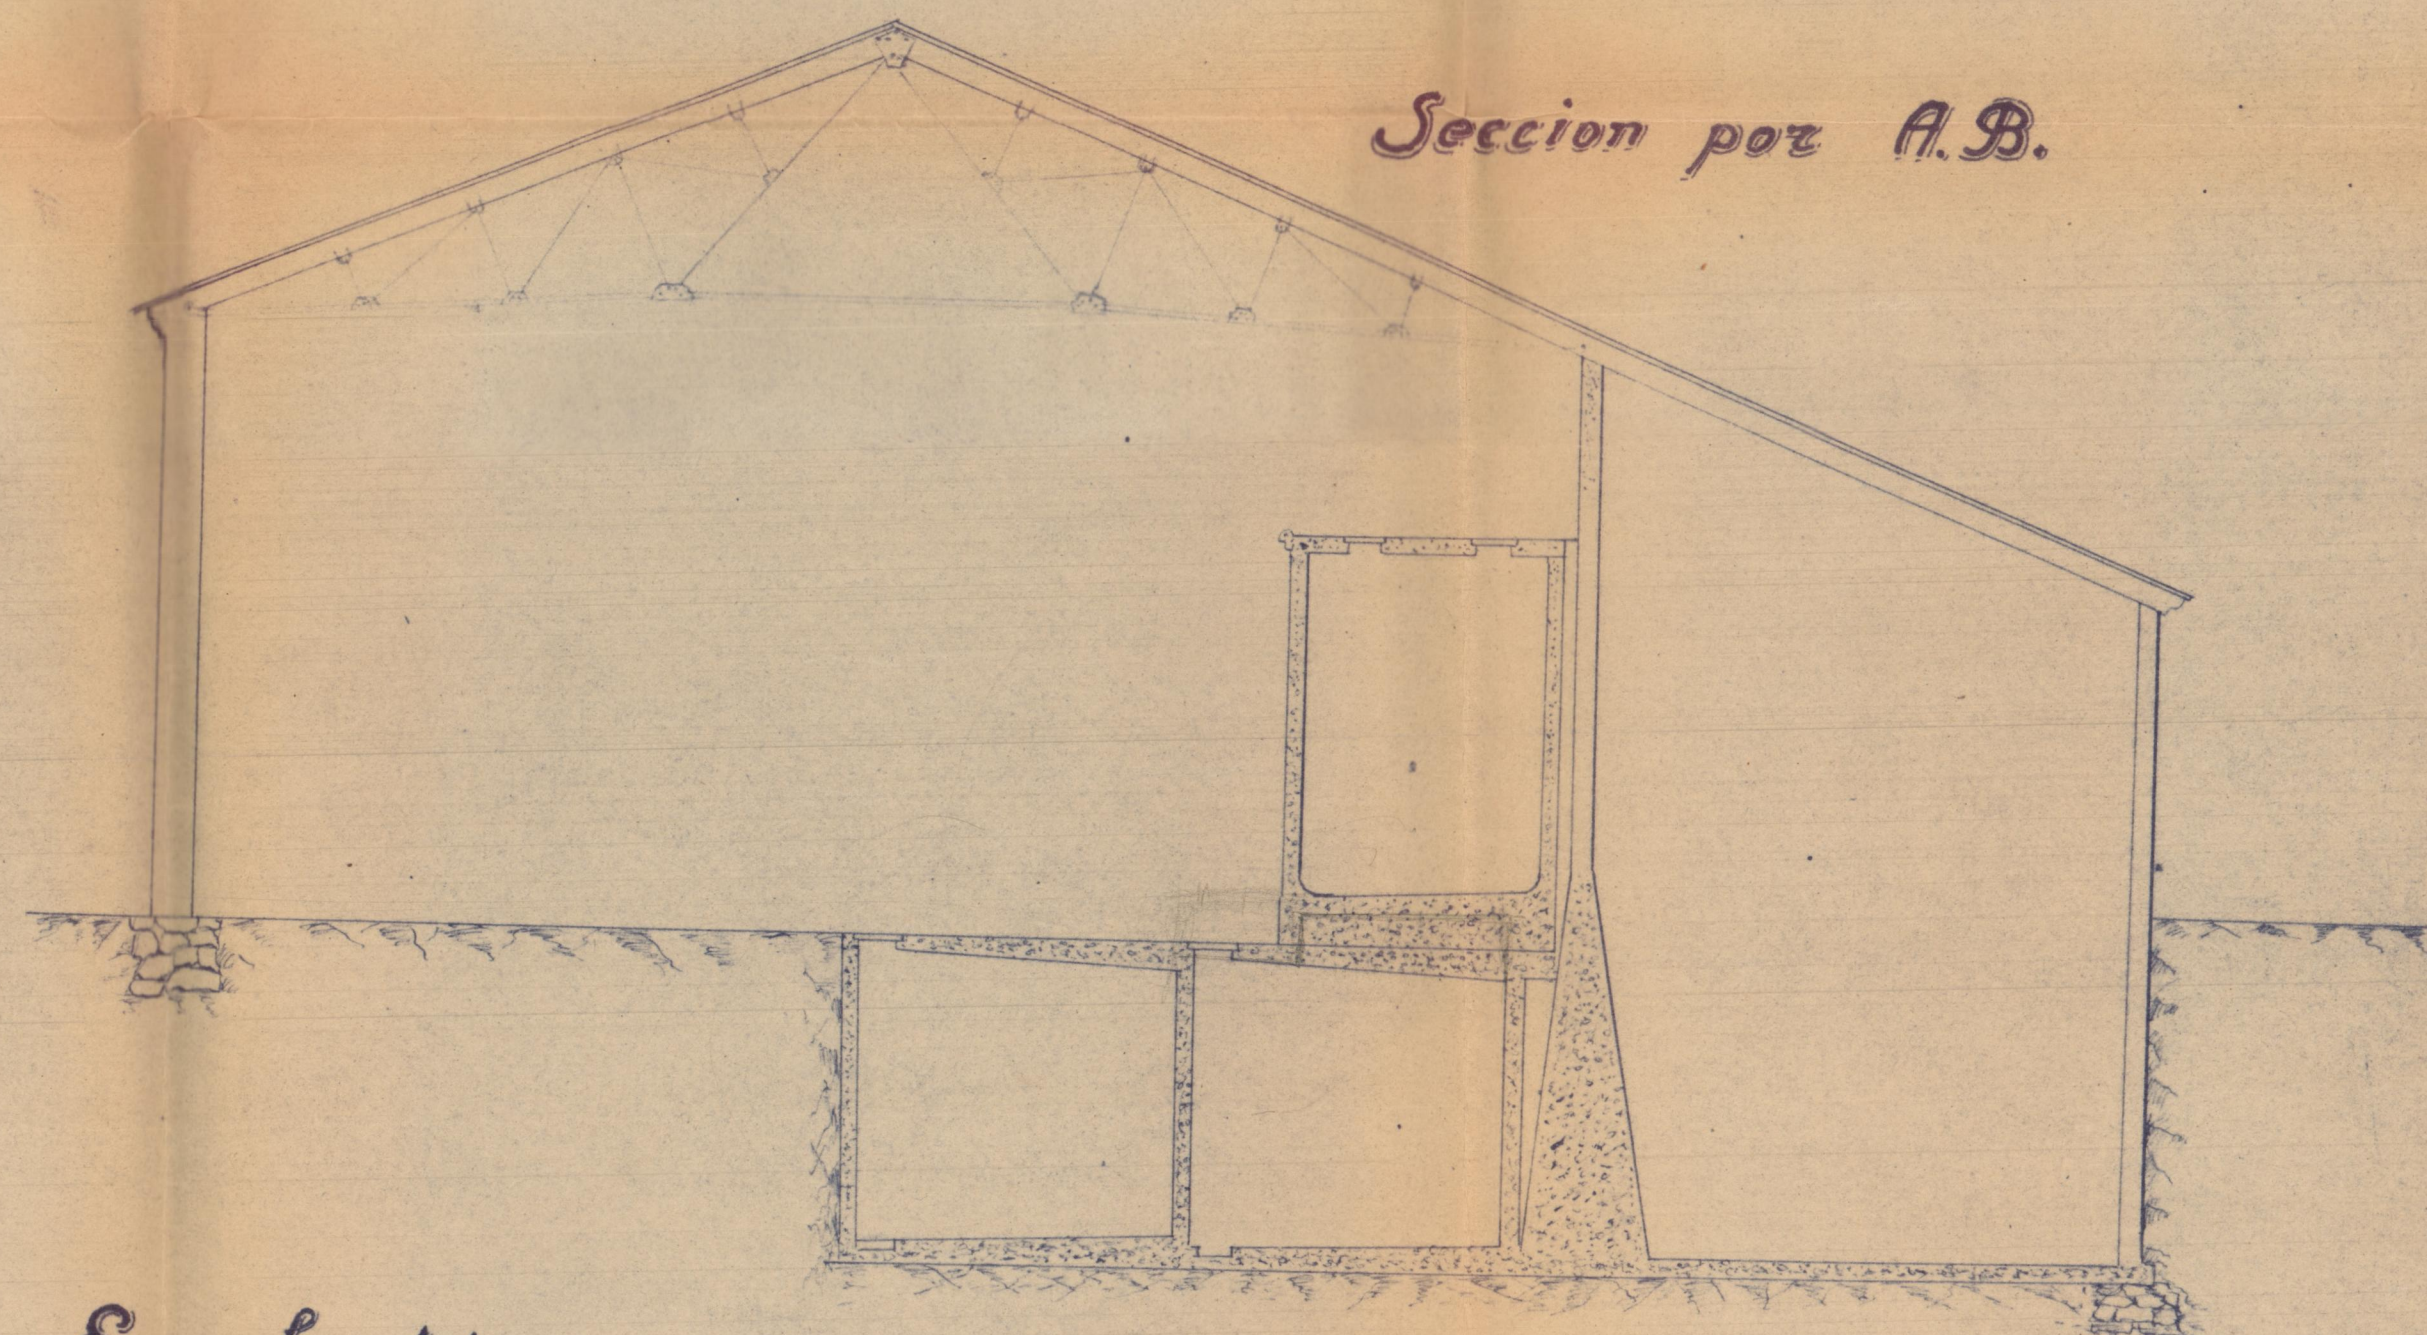

Proyecto de una bodega en Requena propiedad de Don Julio Lozente.

Planta de la Bodega.

280 35  
108

Fachada principal.

Fachada de los depósitos.

Seccion por A.B.

Escala 1:100

Valencia Diciembre de 1942