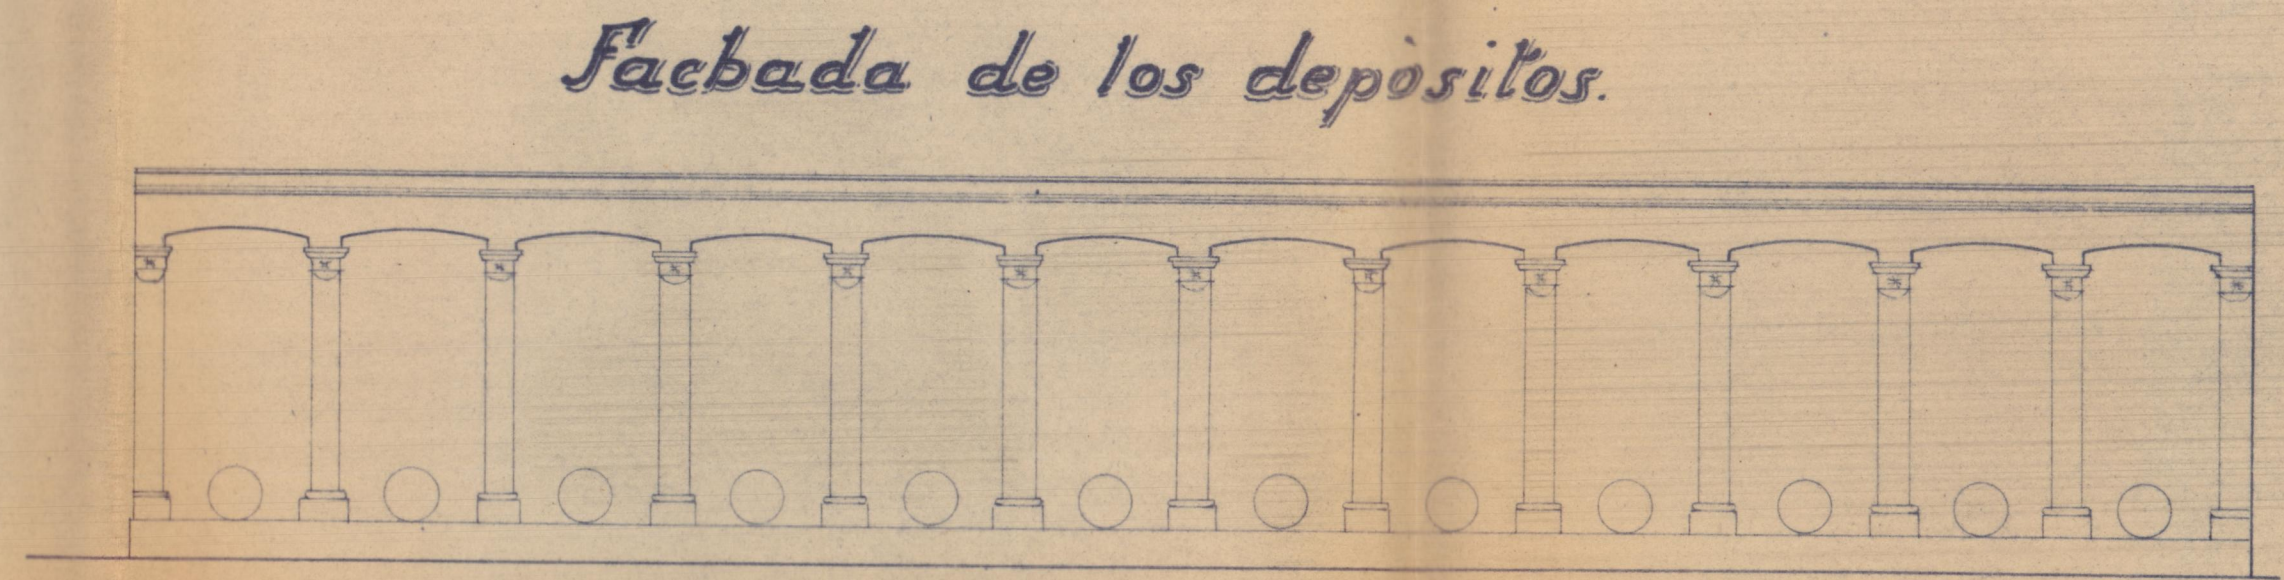

Proyecto de una bodega en Requena propiedad de Don Julio Lozente.

Planta de la Bodega.

280 35  
108

Fachada principal.

Fachada de los depósitos.

Seccion por A.B.

Escala 1:100

Valencia Diciembre de 1942