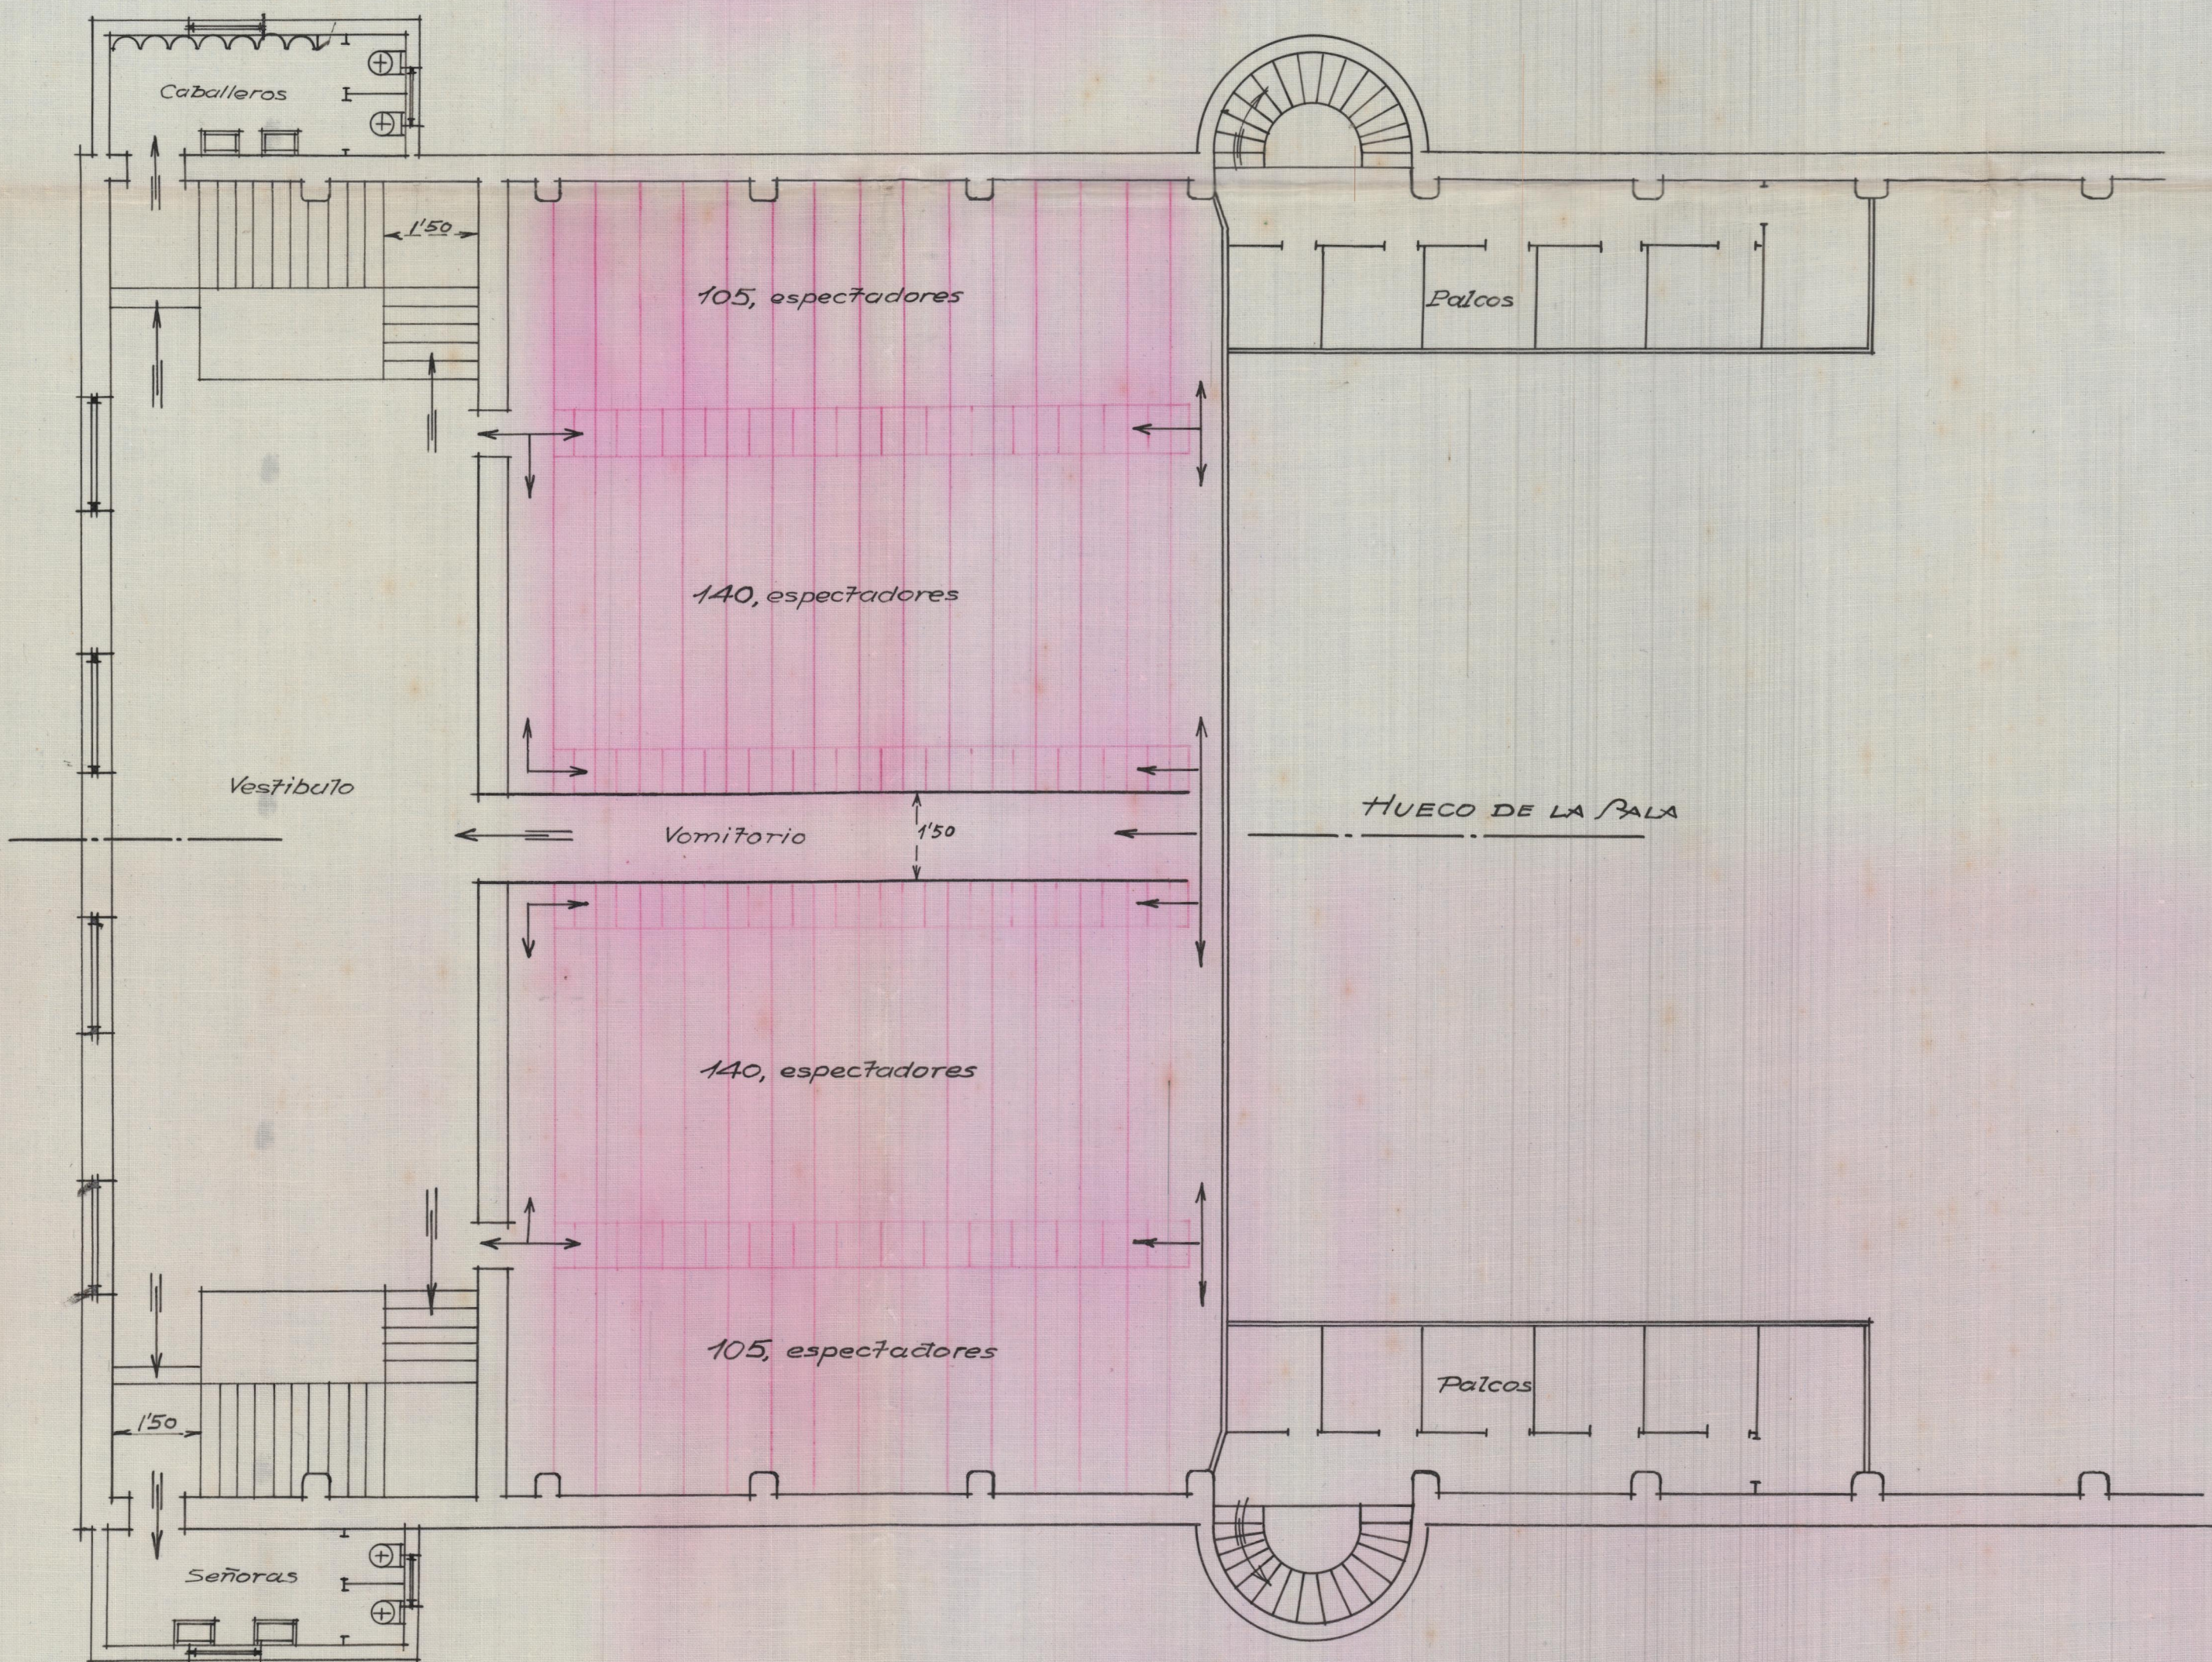

Proyecto de reforma de un Cine-Teatro
— Requena —

PLANTA BAJA REFORMADA

NUEVA PLANTA ALTA

PLANTA DE CABINA Y SALIDAS ALTAS

ESCALA 1:100
Valencia 20 Junio 1936
El Arquitecto

[Handwritten signature]

Campos

Escala 1:1000

EMPLAZAMIENTO