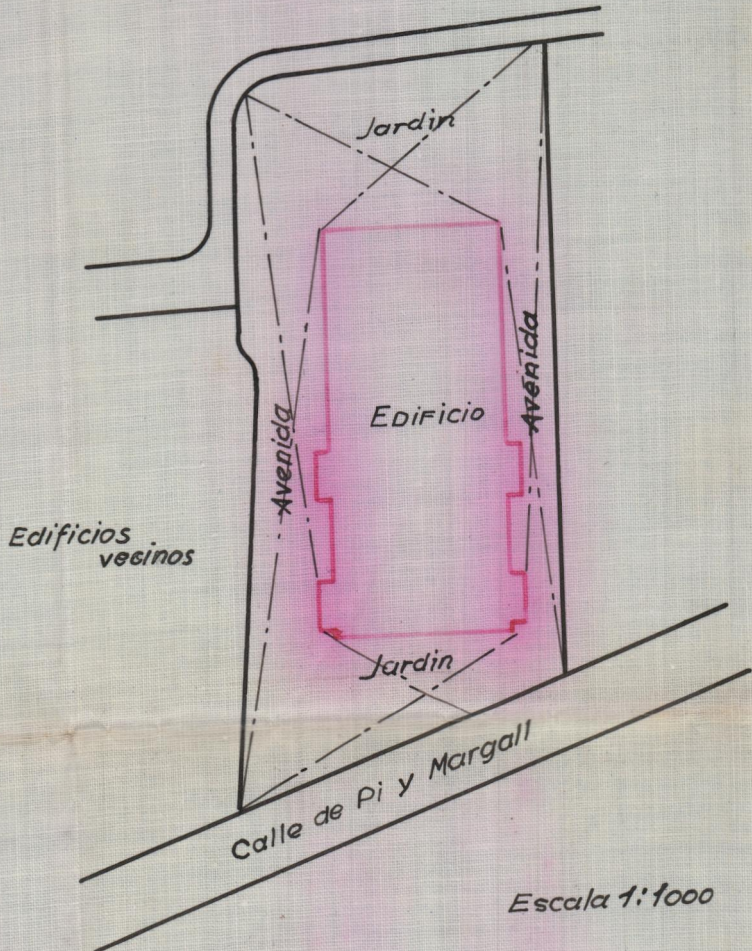

Proyecto de reforma de un Cine-Teatro
— Requena —

PLANTA BAJA REFORMADA

NUEVA PLANTA ALTA

PLANTA DE CABINA Y SALIDAS ALTAS

ESCALA 1:100
Valencia 20 Junio 1936
El Arquitecto

[Handwritten signature]

Campos

Escala 1:1000

EMPLAZAMIENTO