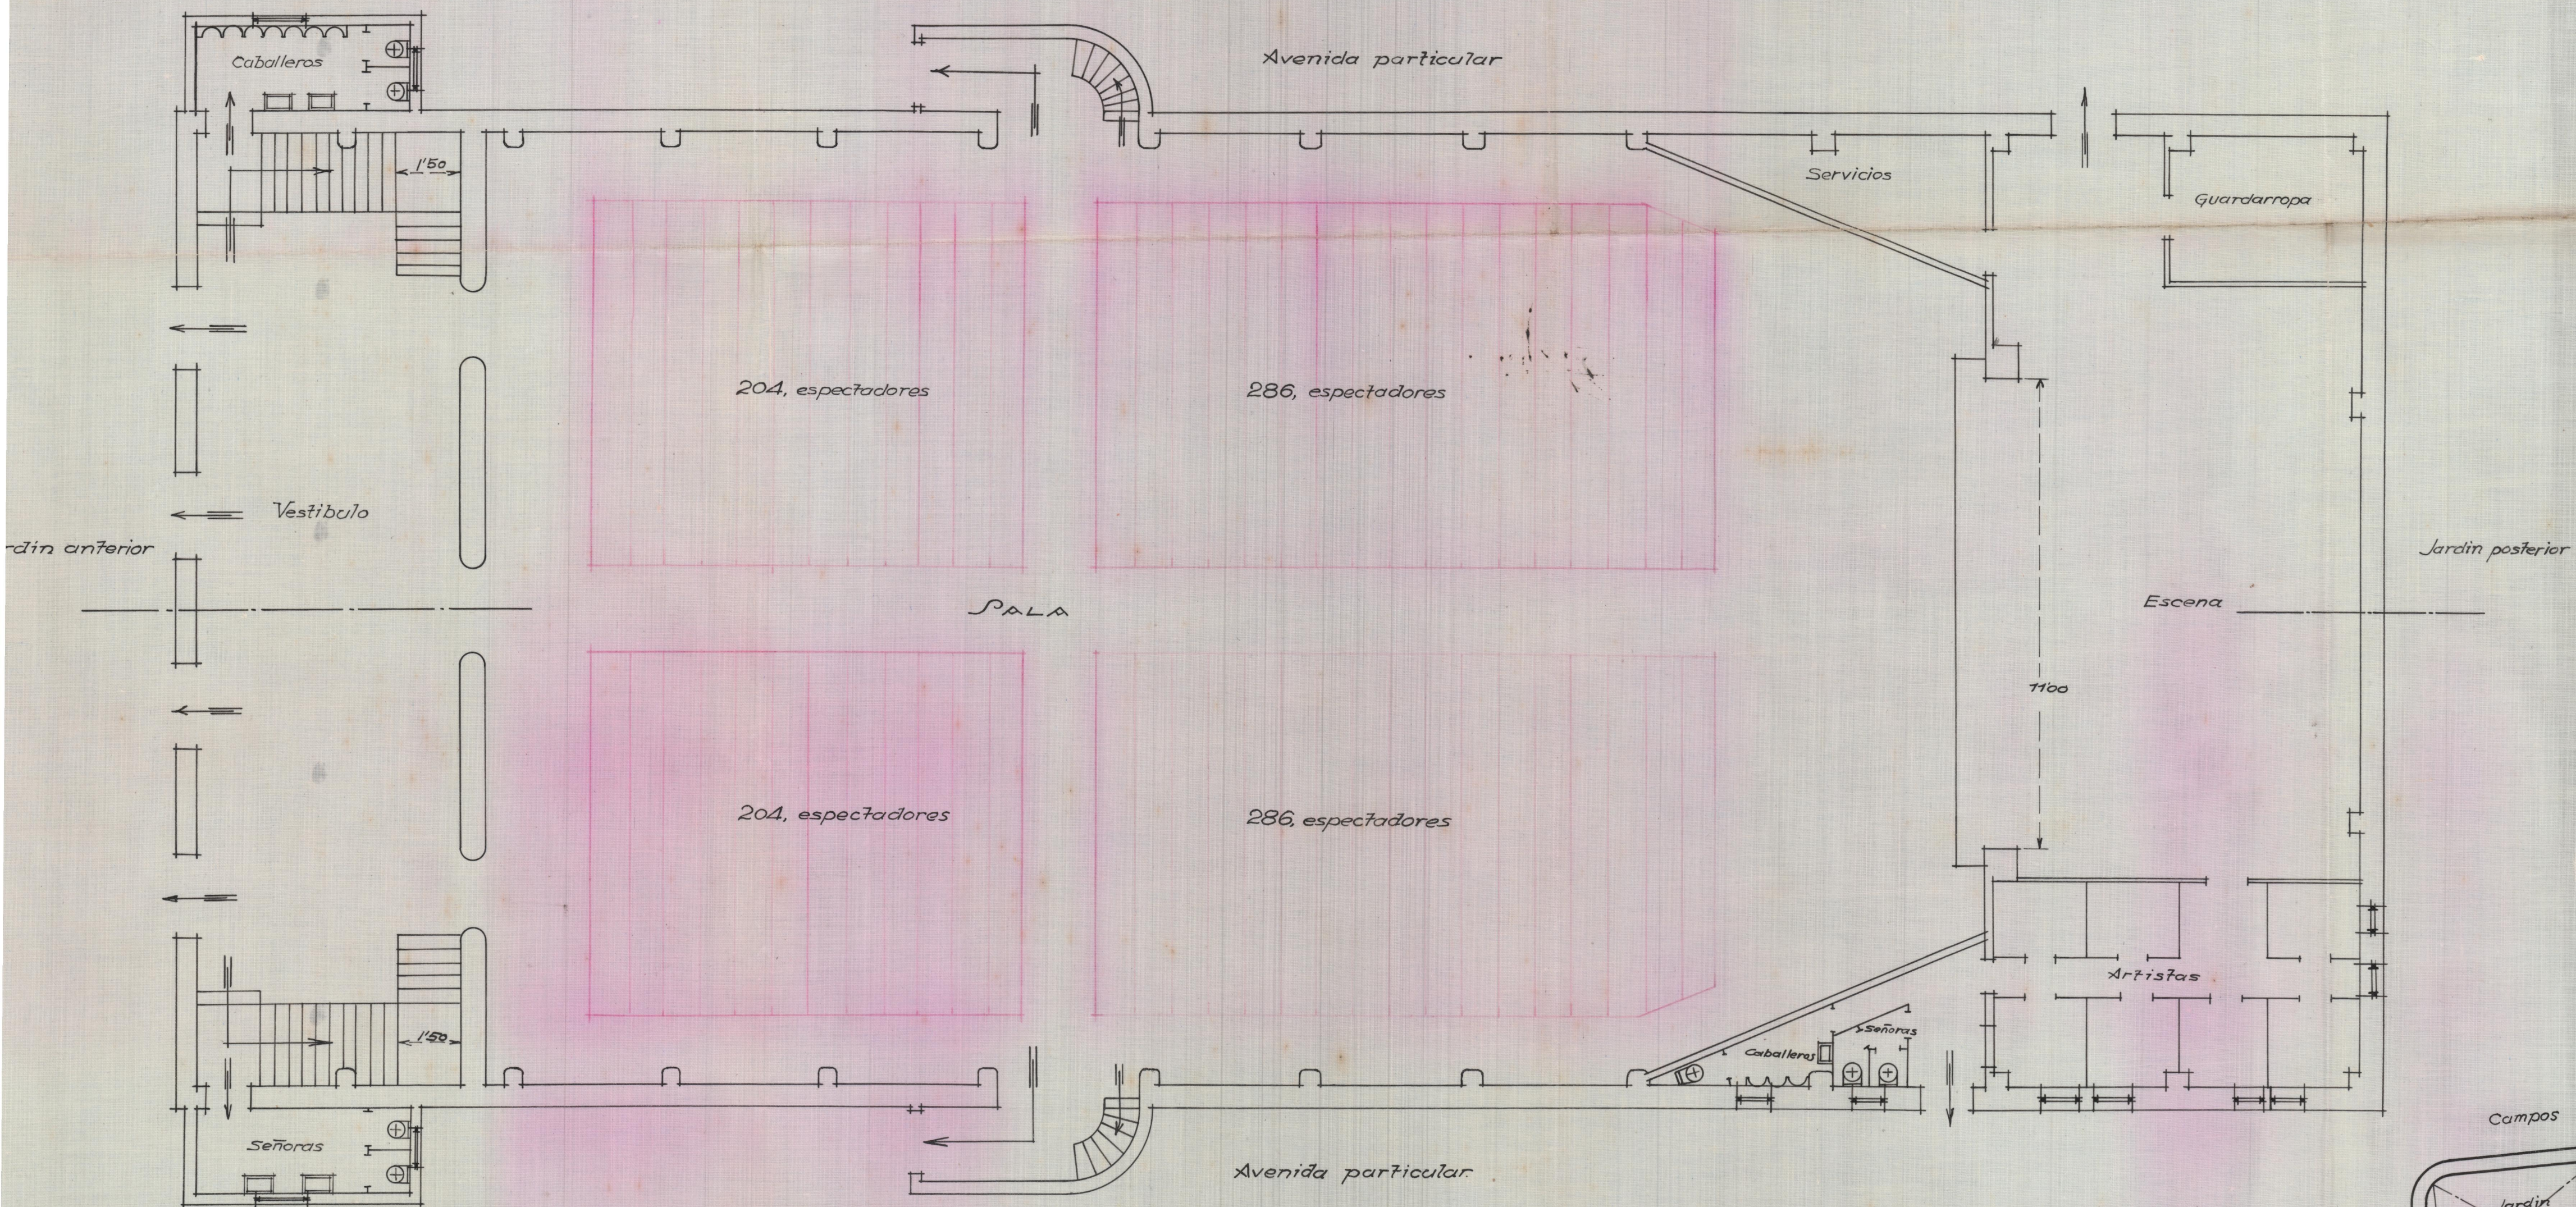

Proyecto de reforma de un Cine-Teatro
— Requena —

PLANTA BAJA REFORMADA

NUEVA PLANTA ALTA

PLANTA DE CABINA Y SALIDAS ALTAS

ESCALA 1:100
Valencia 20 Junio 1936
El Arquitecto

[Handwritten signature]

Campos

Escala 1:1000

EMPLAZAMIENTO