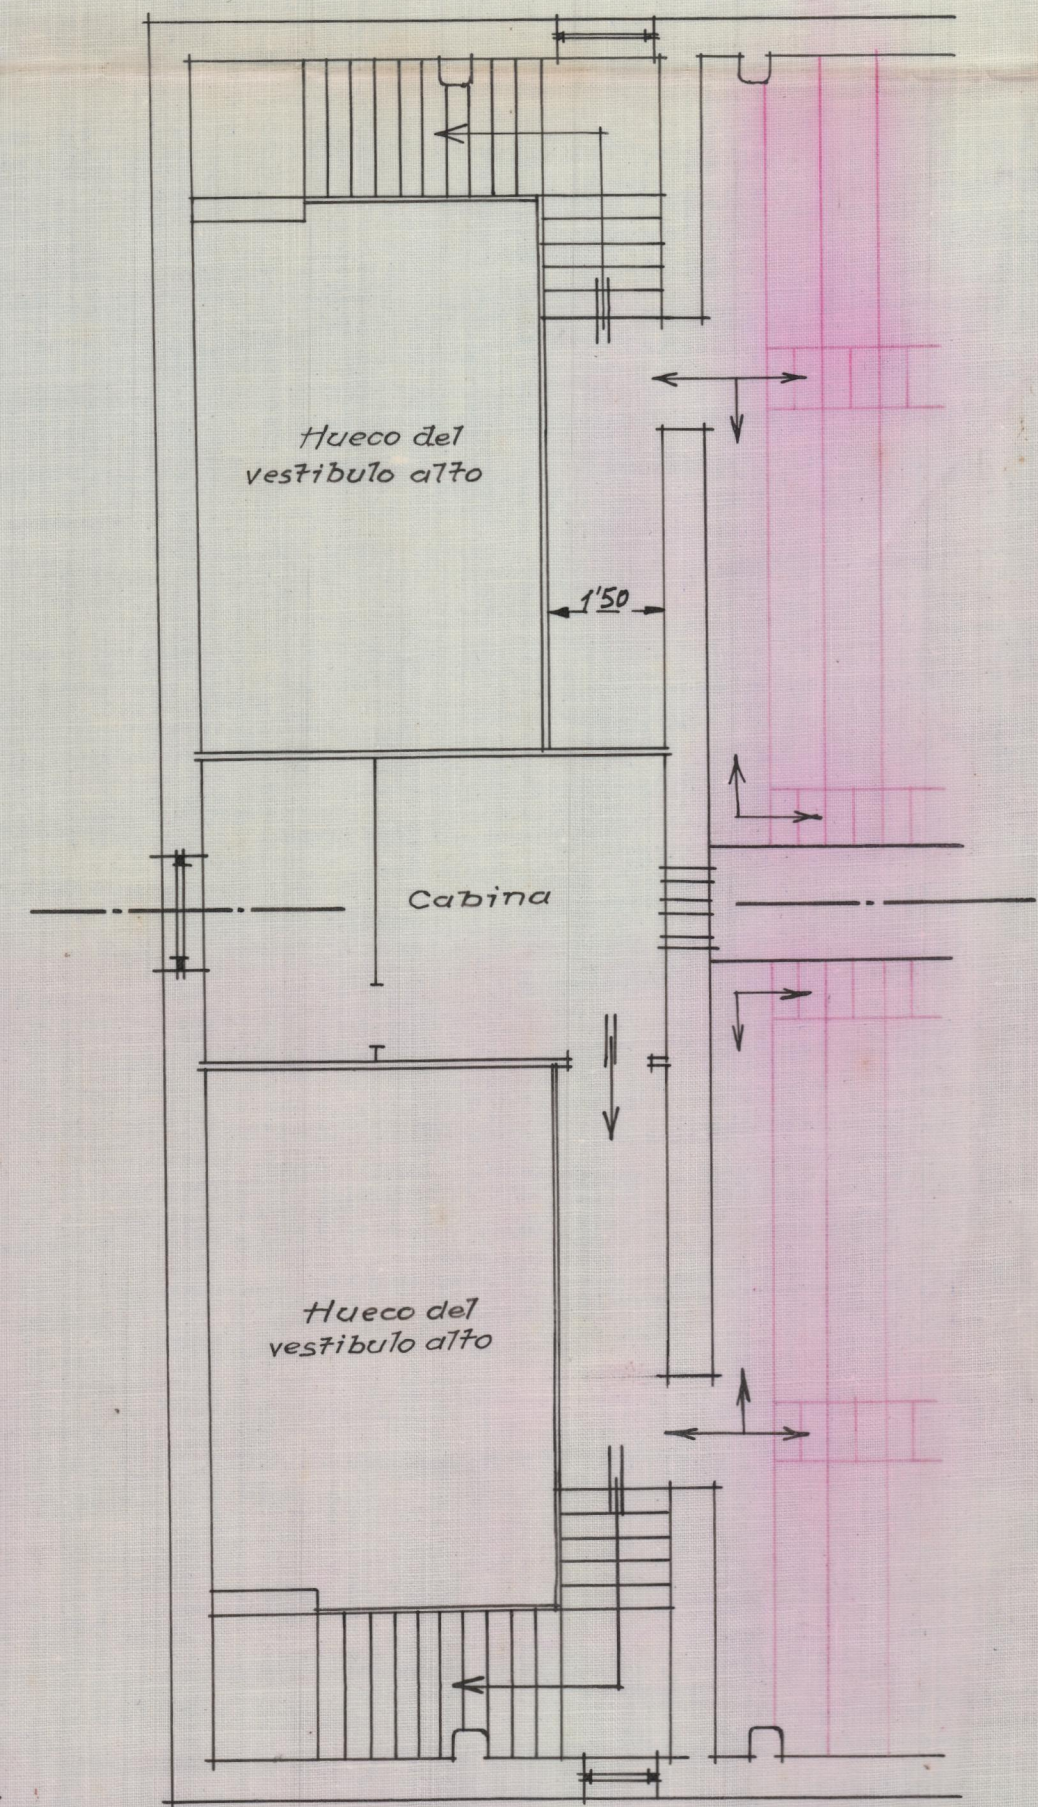

Proyecto de reforma de un Cine-Teatro
— Requena —

PLANTA BAJA REFORMADA

NUEVA PLANTA ALTA

PLANTA DE CABINA Y SALIDAS ALTAS

ESCALA 1:100
Valencia 20 Junio 1936
El Arquitecto

[Handwritten signature]

Campos

Escala 1:1000

EMPLAZAMIENTO