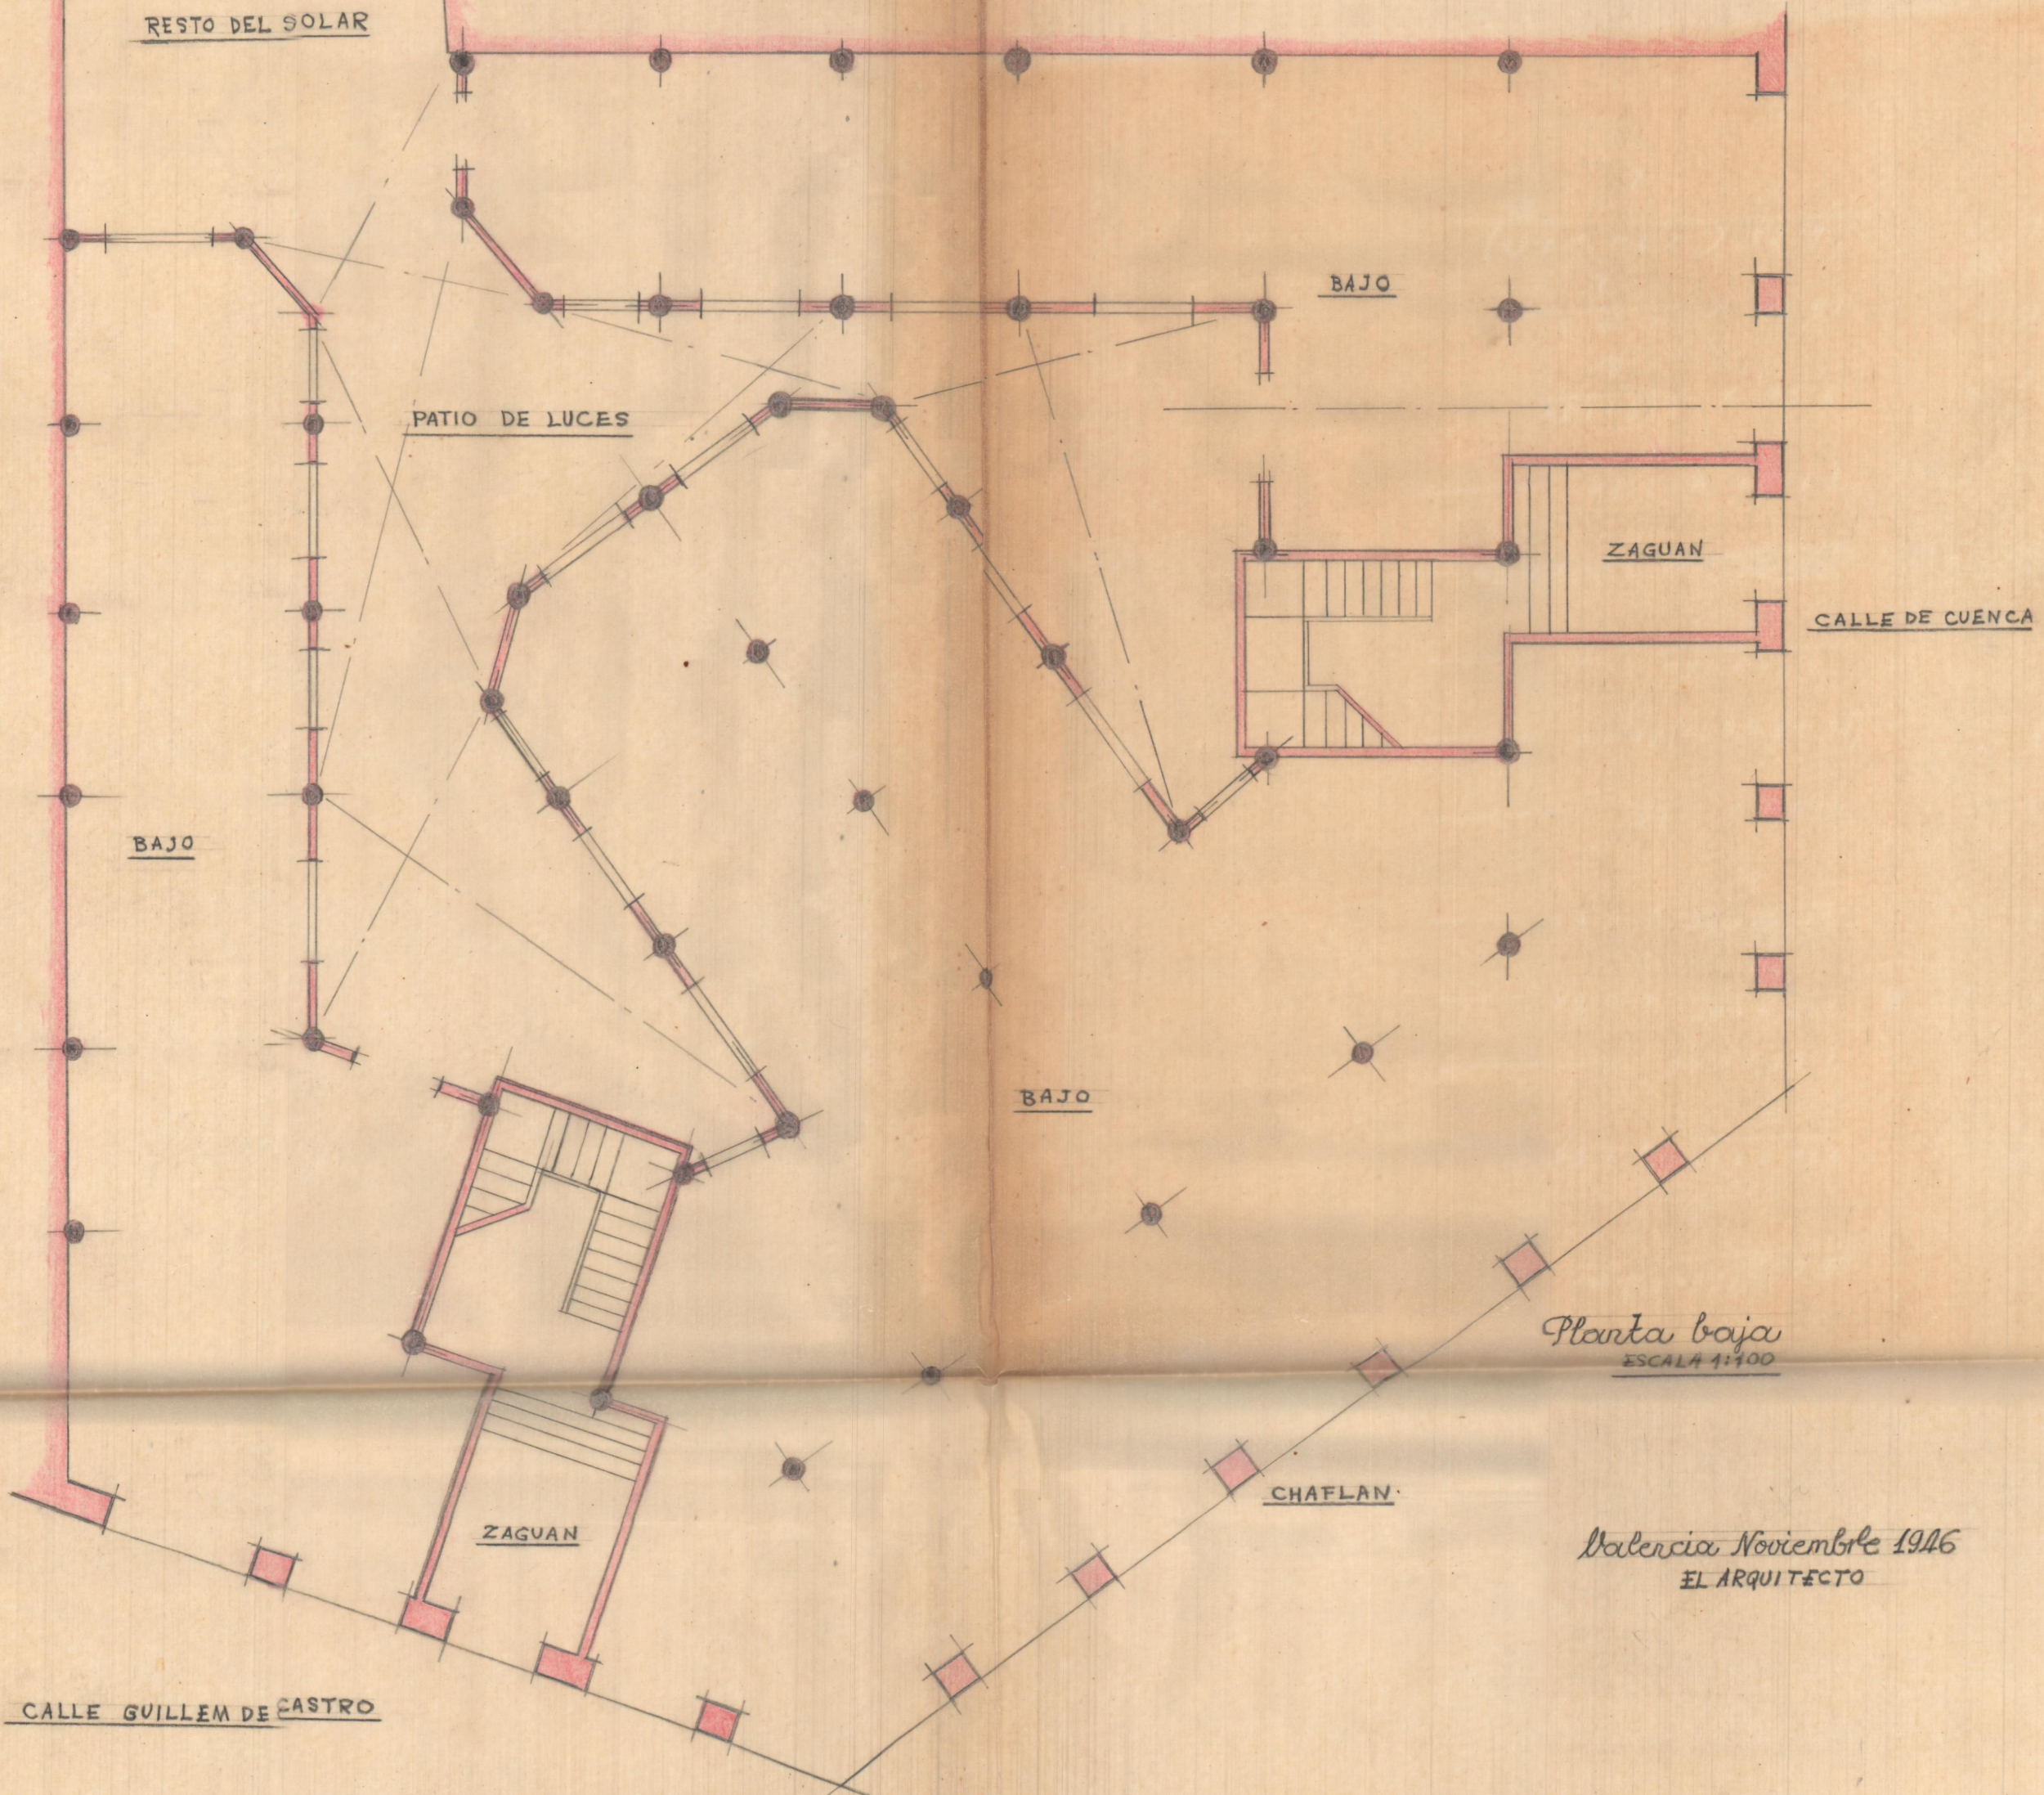

Proyecto de edificio con fachada a las calles de Cuenca y Guillem de Castro

RESTO DEL SOLAR

BAJO

PATIO DE LUCES

ZAGUAN

CALLE DE CUENCA

BAJO

BAJO

Planta baja  
ESCALA 1:100

CHAFLAN

ZAGUAN

Valencia Noviembre 1946  
EL ARQUITECTO

CALLE GUILLEM DE CASTRO

*g. e. p. i. s.*